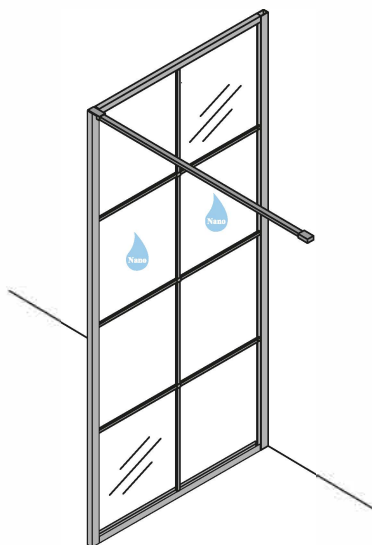

### INLOOPDOUCHE ZWART + HANDDOEK-HOUDER

Zonder NANO

NANO

NANO kant aan de binnenzijde  
Te herkennen aan de sticker

NANO kant aan de binnenzijde  
Te herkennen aan de sticker

NANO garantie: 5 jaar bij normaal gebruik  
LET OP: gebruik geen grove scherpe voorwerpen, zoals  
schuursponsjes of staalwol om het glas schoon te maken.

# 2

- |      |      |      |      |      |      |
|------|------|------|------|------|------|
| ① X1 | ② X1 | ③ X1 | ④ X1 | ⑤ X1 | ⑥ X1 |
| ⑦ X1 | X2   | X9   | X6   | X2   |      |

**Please remove the plastic on the profile before the installing.**