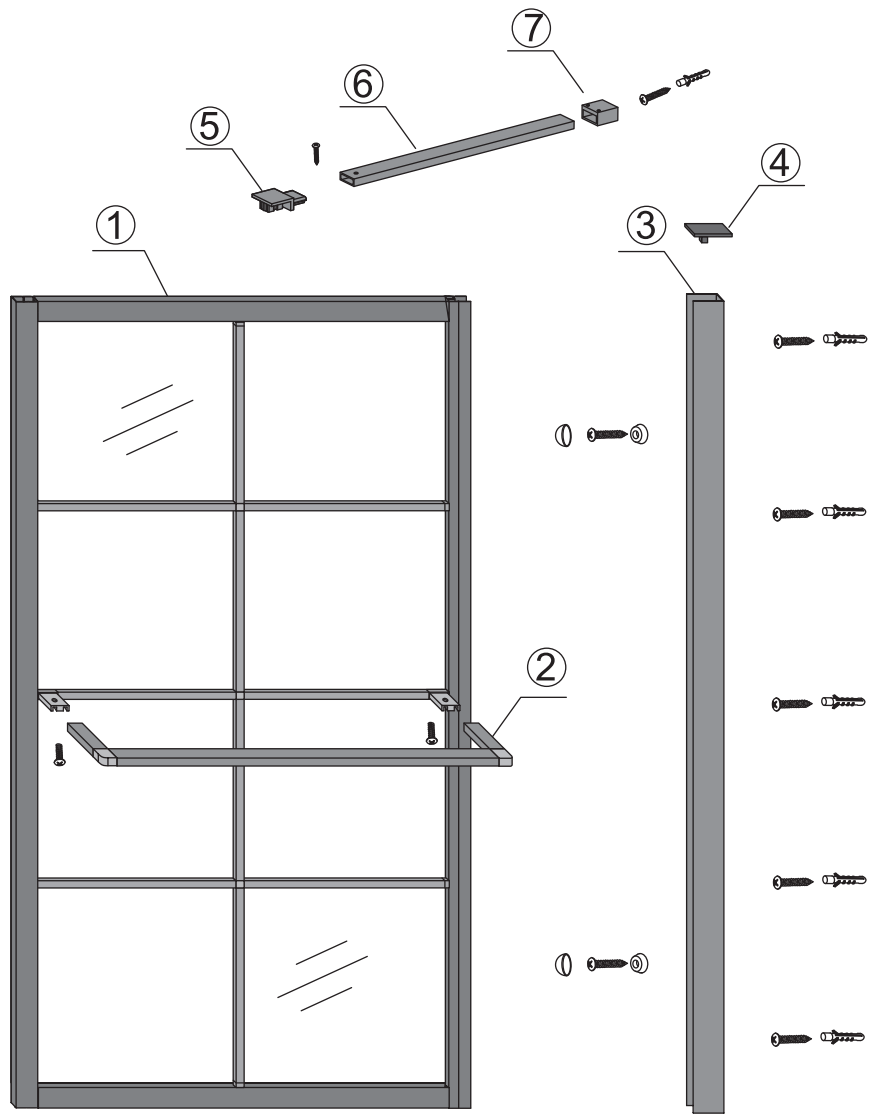

### INLOOPDOUCHE ZWART + HANDDOEK-HOUDER

Zonder NANO

NANO

NANO kant aan de binnenzijde  
Te herkennen aan de sticker

NANO kant aan de binnenzijde  
Te herkennen aan de sticker

NANO garantie: 5 jaar bij normaal gebruik  
LET OP: gebruik geen grove scherpe voorwerpen, zoals  
schuursponsjes of staalwol om het glas schoon te maken.

# 2

- |      |      |      |      |      |      |
|------|------|------|------|------|------|
| ① X1 | ② X1 | ③ X1 | ④ X1 | ⑤ X1 | ⑥ X1 |
| ⑦ X1 | X2   | X9   | X6   | X2   |      |

**Please remove the plastic on the profile before the installing.**