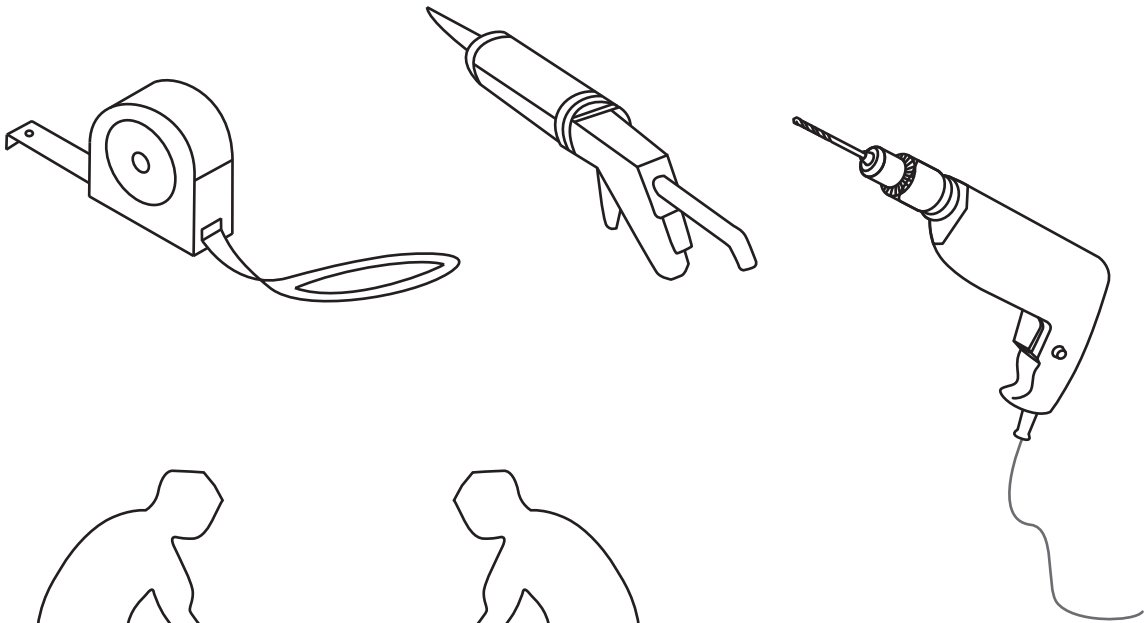

### INLOOPDOUCHE ZWART + HANDDOEK-HOUDER

Zonder NANO

NANO

NANO kant aan de binnenzijde  
Te herkennen aan de sticker

NANO kant aan de binnenzijde  
Te herkennen aan de sticker

NANO garantie: 5 jaar bij normaal gebruik  
LET OP: gebruik geen grove scherpe voorwerpen, zoals  
schuursponsjes of staalwol om het glas schoon te maken.