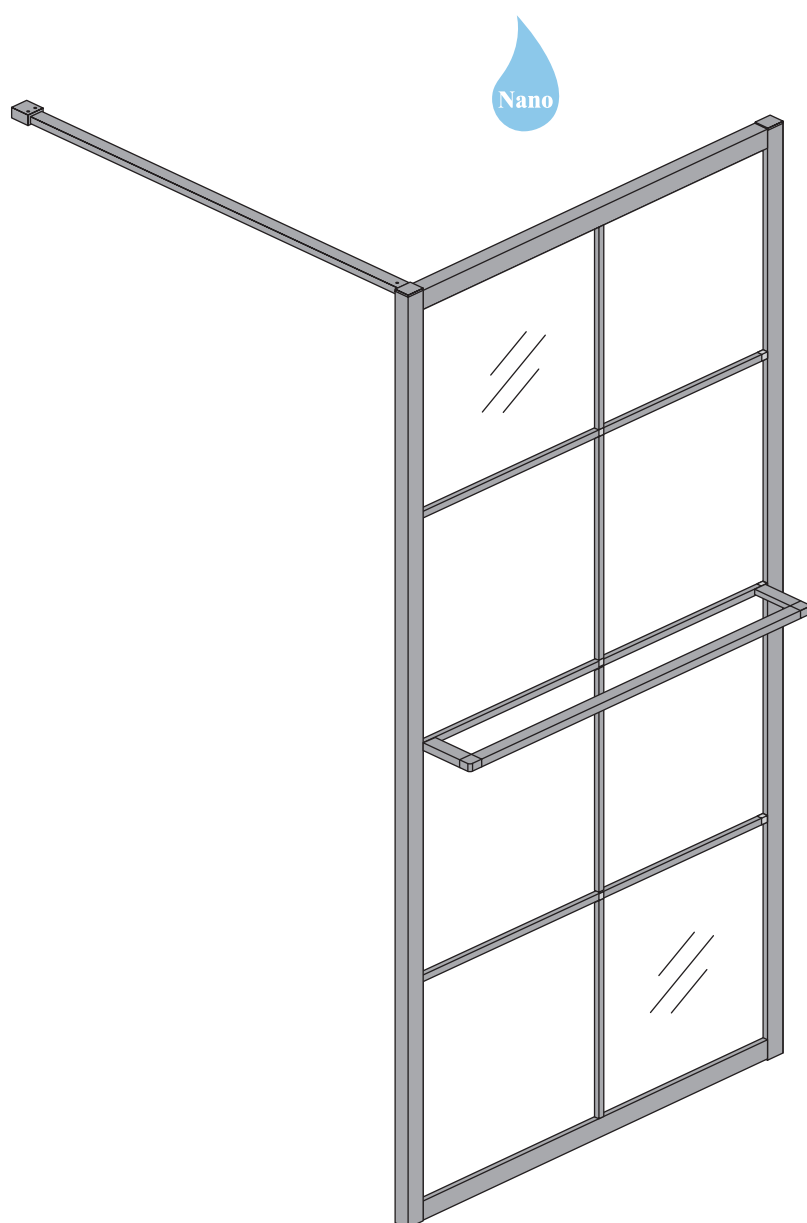

## INSTALLATIE VOORSCHRIFT

### INLOOPDOUCHE ZWART + HANDDOEK-HOUDER

Zonder NANO

NANO

NANO kant aan de binnenzijde  
Te herkennen aan de sticker

NANO kant aan de binnenzijde  
Te herkennen aan de sticker

NANO garantie: 5 jaar bij normaal gebruik  
LET OP: gebruik geen grove scherpe voorwerpen, zoals  
schuursponsjes of staalwol om het glas schoon te maken.

# 2

- |      |      |      |      |      |      |
|------|------|------|------|------|------|
| ① X1 | ② X1 | ③ X1 | ④ X1 | ⑤ X1 | ⑥ X1 |
| ⑦ X1 | X2   | X9   | X6   | X2   |      |

**Please remove the plastic on the profile before the installing.**