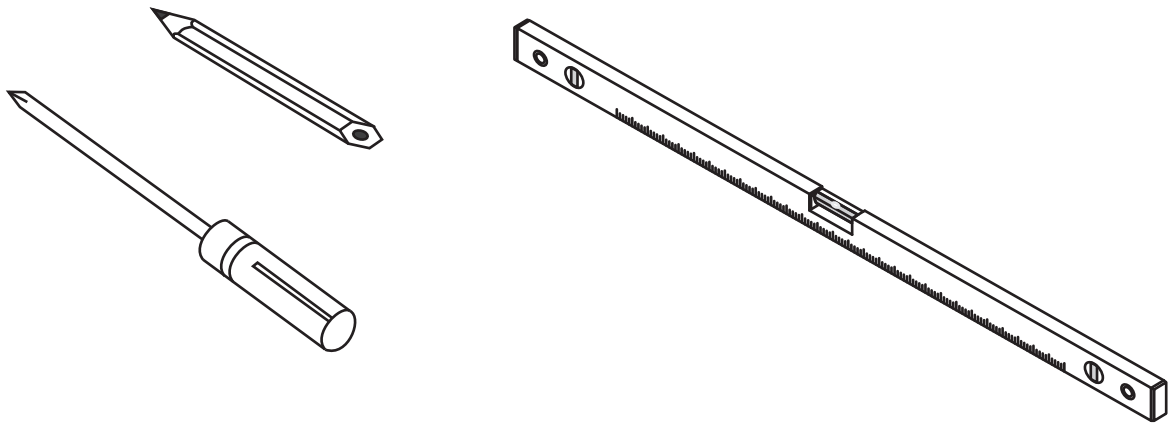

### INLOOPDOUCHE ZWART + HANDDOEK-HOUDER

Zonder NANO

NANO

NANO kant aan de binnenzijde  
Te herkennen aan de sticker

NANO kant aan de binnenzijde  
Te herkennen aan de sticker

NANO garantie: 5 jaar bij normaal gebruik  
LET OP: gebruik geen grove scherpe voorwerpen, zoals  
schuursponsjes of staalwol om het glas schoon te maken.