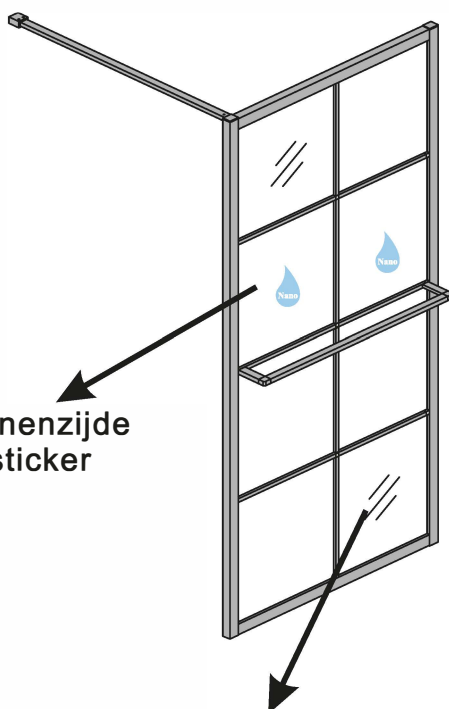

### INLOOPDOUCHE ZWART + HANDDOEK-HOUDER

Zonder NANO

NANO

NANO kant aan de binnenzijde  
Te herkennen aan de sticker

NANO kant aan de binnenzijde  
Te herkennen aan de sticker

NANO garantie: 5 jaar bij normaal gebruik  
LET OP: gebruik geen grove scherpe voorwerpen, zoals  
schuursponsjes of staalwol om het glas schoon te maken.