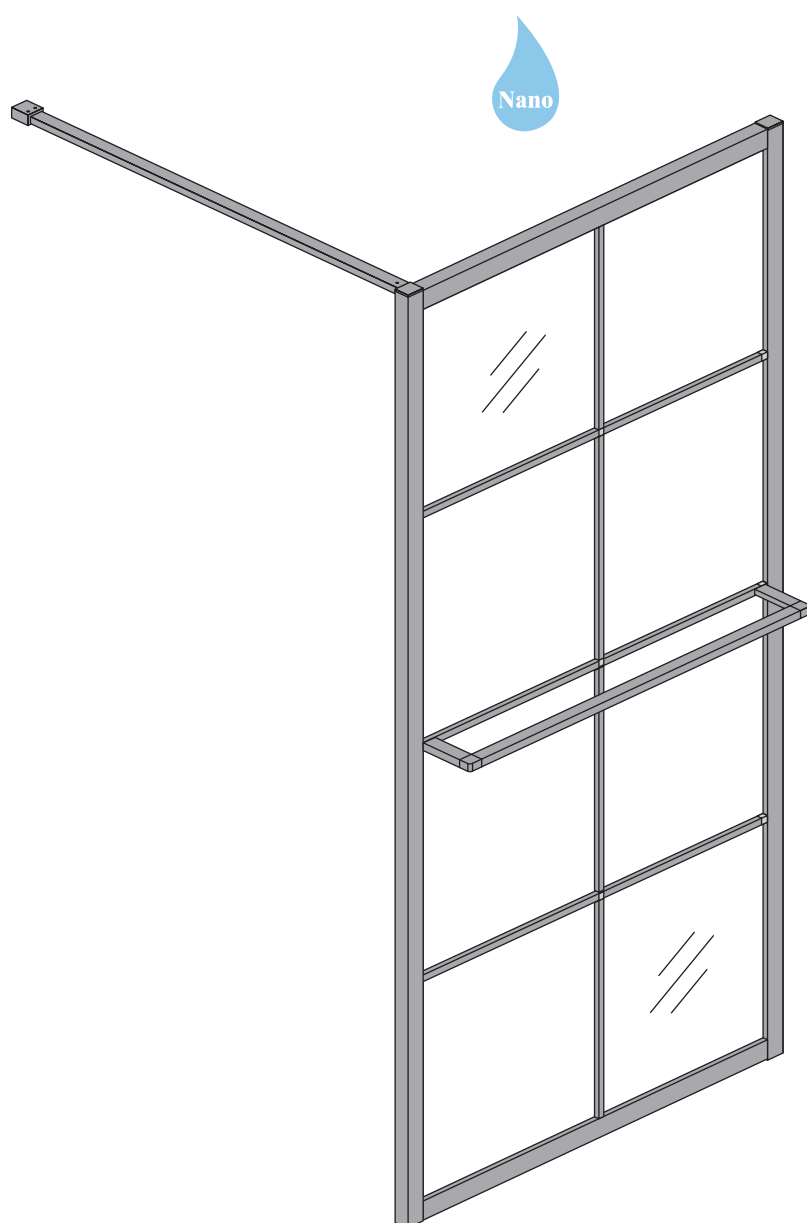

INSTALLATIE VOORSCHRIFT

INLOOPDOUCHE ZWART + HANDDOEK-HOUDER

Zonder NANO

NANO

NANO kant aan de binnenzijde
Te herkennen aan de sticker

NANO kant aan de binnenzijde
Te herkennen aan de sticker

NANO garantie: 5 jaar bij normaal gebruik
LET OP: gebruik geen grove scherpe voorwerpen, zoals
schuursponsjes of staalwol om het glas schoon te maken.

1

2

- | | | | | | |
|--|--|--|---|--|--|
|  ① X1 |  ② X1 |  ③ X1 |  ④ X1 |  ⑤ X1 |  ⑥ X1 |
|  ⑦ X1 |  X2 |  X9 |  X6 |  X2 | |

Please remove the plastic on the profile before the installing.

4

X2
5x12

Please remove the plastic on the profile before the installing.

6

Voorzie alleen de buitenzijde van de cabine van siliconenkit.