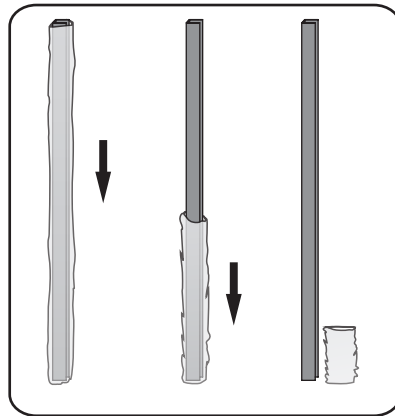

INSTALLATIE VOORSCHRIFT

INLOOPDOUCHE ZWART + HANDDOEK-HOUDER

Zonder NANO

NANO

NANO kant aan de binnenzijde
Te herkennen aan de sticker

NANO kant aan de binnenzijde
Te herkennen aan de sticker

NANO garantie: 5 jaar bij normaal gebruik
LET OP: gebruik geen grove scherpe voorwerpen, zoals
schuursponsjes of staalwol om het glas schoon te maken.

1

2

- | | | | | | |
|--|--|--|---|--|--|
|  ① X1 |  ② X1 |  ③ X1 |  ④ X1 |  ⑤ X1 |  ⑥ X1 |
|  ⑦ X1 |  X2 |  X9 |  X6 |  X2 | |

Please remove the plastic on the profile before the installing.

4

X2
5x12

Please remove the plastic on the profile before the installing.

6

Voorzie alleen de buitenzijde van de cabine van siliconenkit.