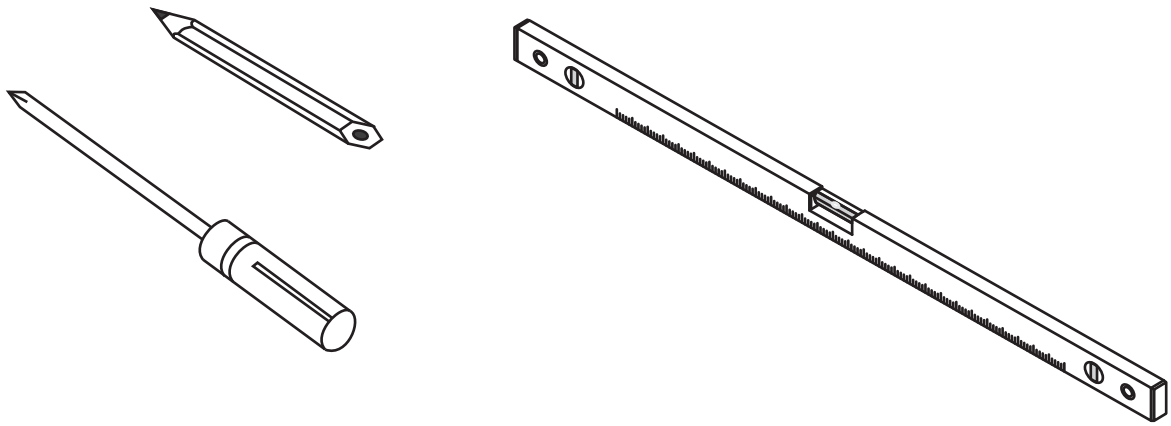

INSTALLATIE VOORSCHRIFT

INLOOPDOUCHE ZWART + HANDDOEK-HOUDER

Zonder NANO

NANO

NANO kant aan de binnenzijde
Te herkennen aan de sticker

NANO kant aan de binnenzijde
Te herkennen aan de sticker

NANO garantie: 5 jaar bij normaal gebruik
LET OP: gebruik geen grove scherpe voorwerpen, zoals
schuursponsjes of staalwol om het glas schoon te maken.

1

2

- | | | | | | |
|--|--|--|---|--|--|
|  ① X1 |  ② X1 |  ③ X1 |  ④ X1 |  ⑤ X1 |  ⑥ X1 |
|  ⑦ X1 |  X2 |  X9 |  X6 |  X2 | |

Please remove the plastic on the profile before the installing.

4

X2
5x12

Please remove the plastic on the profile before the installing.