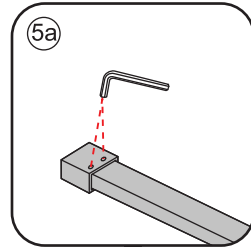

INSTALLATIE VOORSCHRIFT

INLOOPDOUCHE ZWART + HANDDOEK-HOUDER

Zonder NANO

NANO

NANO kant aan de binnenzijde
Te herkennen aan de sticker

NANO kant aan de binnenzijde
Te herkennen aan de sticker

NANO garantie: 5 jaar bij normaal gebruik
LET OP: gebruik geen grove scherpe voorwerpen, zoals
schuursponsjes of staalwol om het glas schoon te maken.

1

2

- | | | | | | |
|--|--|--|---|--|--|
|  ① X1 |  ② X1 |  ③ X1 |  ④ X1 |  ⑤ X1 |  ⑥ X1 |
|  ⑦ X1 |  X2 |  X9 |  X6 |  X2 | |

Please remove the plastic on the profile before the installing.

4

X2
5x12

Please remove the plastic on the profile before the installing.

6

Voorzie alleen de buitenzijde van de cabine van siliconenkit.