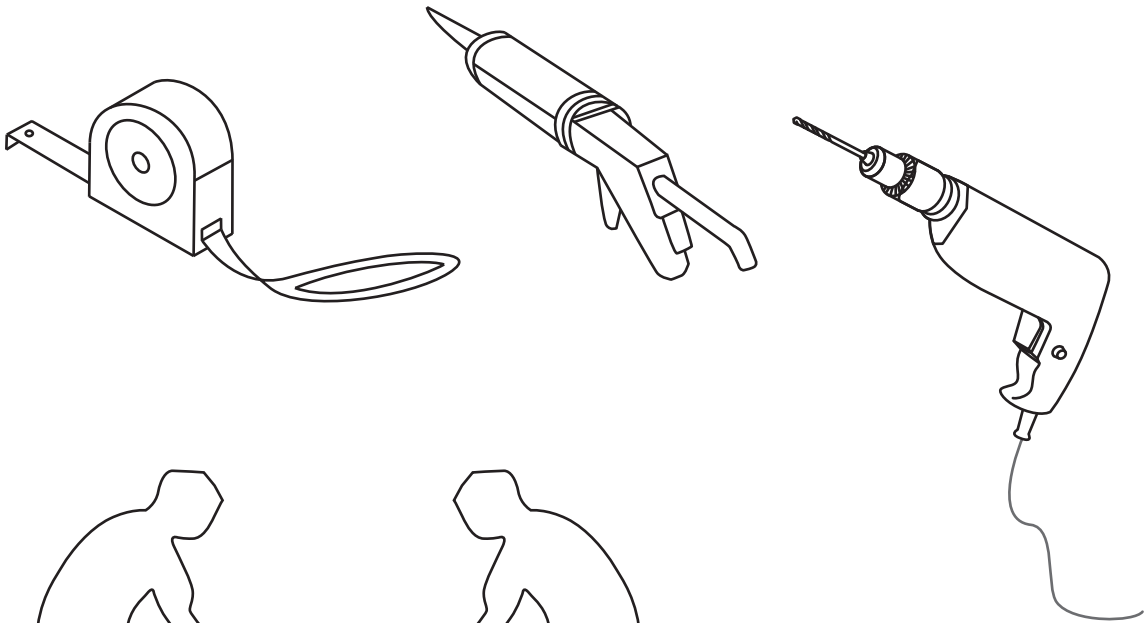

INSTALLATIE VOORSCHRIFT

INLOOPDOUCHE ZWART + HANDDOEK-HOUDER

Zonder NANO

NANO

NANO kant aan de binnenzijde
Te herkennen aan de sticker

NANO kant aan de binnenzijde
Te herkennen aan de sticker

NANO garantie: 5 jaar bij normaal gebruik
LET OP: gebruik geen grove scherpe voorwerpen, zoals
schuursponsjes of staalwol om het glas schoon te maken.

1

2

- | | | | | | |
|--|--|--|---|--|--|
|  ① X1 |  ② X1 |  ③ X1 |  ④ X1 |  ⑤ X1 |  ⑥ X1 |
|  ⑦ X1 |  X2 |  X9 |  X6 |  X2 | |

Please remove the plastic on the profile before the installing.

4

X2
5x12

Please remove the plastic on the profile before the installing.