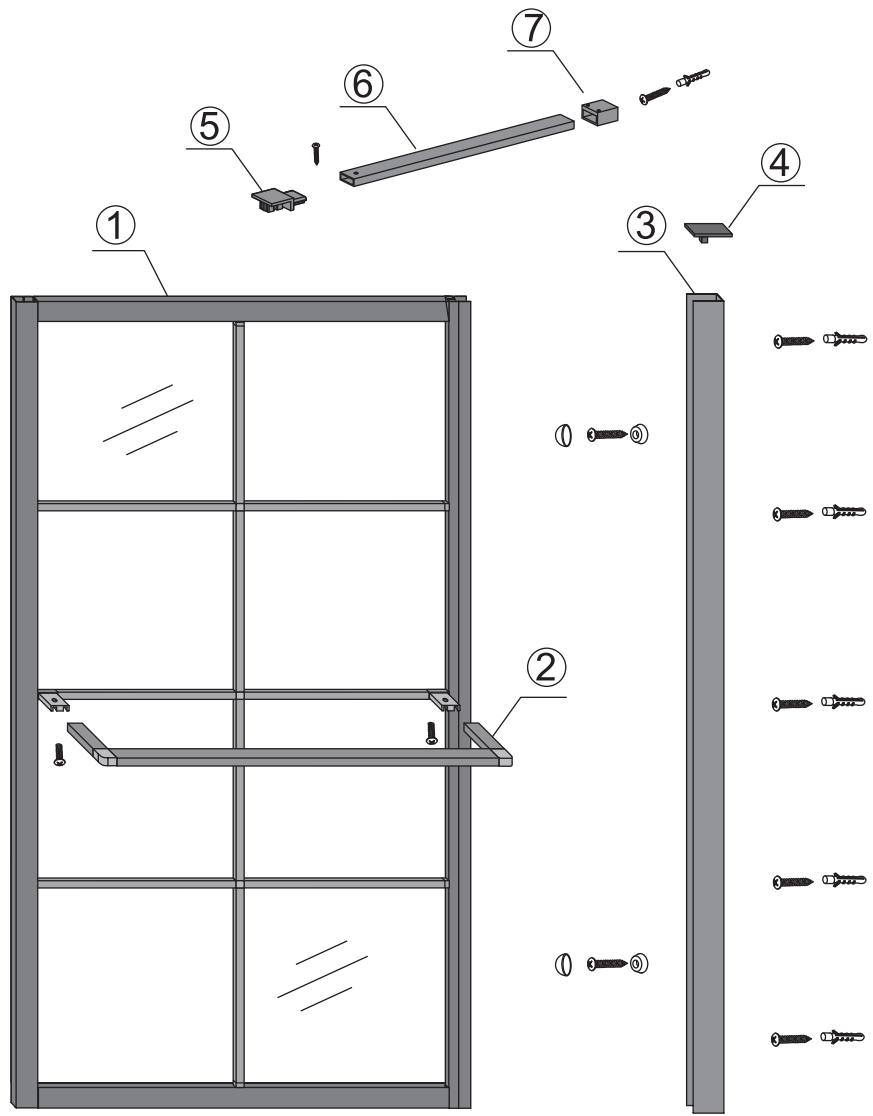

INSTALLATIE VOORSCHRIFT

INLOOPDOUCHE ZWART + HANDDOEK-HOUDER

Zonder NANO

NANO

NANO kant aan de binnenzijde
Te herkennen aan de sticker

NANO kant aan de binnenzijde
Te herkennen aan de sticker

NANO garantie: 5 jaar bij normaal gebruik
LET OP: gebruik geen grove scherpe voorwerpen, zoals
schuursponsjes of staalwol om het glas schoon te maken.

1

2

- | | | | | | |
|--|--|--|---|--|--|
|  ① X1 |  ② X1 |  ③ X1 |  ④ X1 |  ⑤ X1 |  ⑥ X1 |
|  ⑦ X1 |  X2 |  X9 |  X6 |  X2 | |

Please remove the plastic on the profile before the installing.

4

X2
5x12

Please remove the plastic on the profile before the installing.

6

Voorzie alleen de buitenzijde van de cabine van siliconenkit.