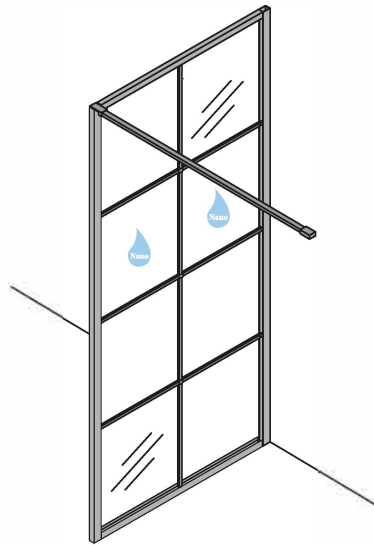

INSTALLATIE VOORSCHRIFT

INLOOPDOUCHE ZWART + HANDDOEK-HOUDER

Zonder NANO

NANO

NANO kant aan de binnenzijde
Te herkennen aan de sticker

NANO kant aan de binnenzijde
Te herkennen aan de sticker

NANO garantie: 5 jaar bij normaal gebruik
LET OP: gebruik geen grove scherpe voorwerpen, zoals
schuursponsjes of staalwol om het glas schoon te maken.

1

2

- | | | | | | |
|--|--|--|---|--|--|
|  ① X1 |  ② X1 |  ③ X1 |  ④ X1 |  ⑤ X1 |  ⑥ X1 |
|  ⑦ X1 |  X2 |  X9 |  X6 |  X2 | |

Please remove the plastic on the profile before the installing.

4

X2
5x12

Please remove the plastic on the profile before the installing.

6

Voorzie alleen de buitenzijde van de cabine van siliconenkit.