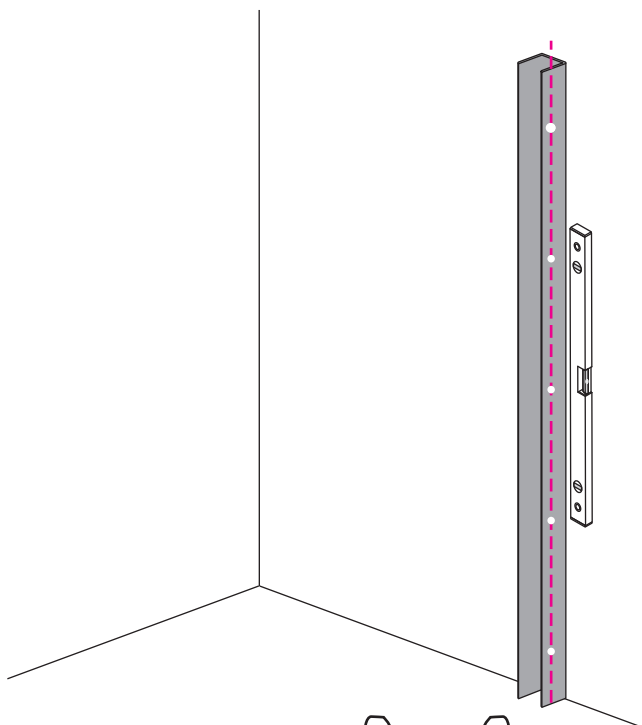

INSTALLATIE VOORSCHRIFT

INLOOPDOUCHE ZWART + HANDDOEK-HOUDER

Zonder NANO

NANO

NANO kant aan de binnenzijde
Te herkennen aan de sticker

NANO kant aan de binnenzijde
Te herkennen aan de sticker

NANO garantie: 5 jaar bij normaal gebruik
LET OP: gebruik geen grove scherpe voorwerpen, zoals
schuursponsjes of staalwol om het glas schoon te maken.

1

2

- | | | | | | |
|--|--|--|---|--|--|
|  ① X1 |  ② X1 |  ③ X1 |  ④ X1 |  ⑤ X1 |  ⑥ X1 |
|  ⑦ X1 |  X2 |  X9 |  X6 |  X2 | |

Please remove the plastic on the profile before the installing.

4

X2
5x12

Please remove the plastic on the profile before the installing.