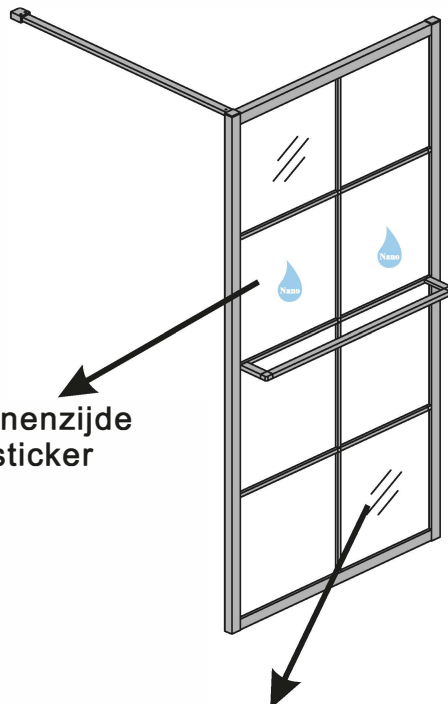

INSTALLATIE VOORSCHRIFT

INLOOPDOUCHE ZWART + HANDDOEK-HOUDER

Zonder NANO

NANO

NANO kant aan de binnenzijde
Te herkennen aan de sticker

NANO kant aan de binnenzijde
Te herkennen aan de sticker

NANO garantie: 5 jaar bij normaal gebruik
LET OP: gebruik geen grove scherpe voorwerpen, zoals
schuursponsjes of staalwol om het glas schoon te maken.

1

2

- | | | | | | |
|--|--|--|---|--|--|
|  ① X1 |  ② X1 |  ③ X1 |  ④ X1 |  ⑤ X1 |  ⑥ X1 |
|  ⑦ X1 |  X2 |  X9 |  X6 |  X2 | |

Please remove the plastic on the profile before the installing.

4

X2
5x12

Please remove the plastic on the profile before the installing.