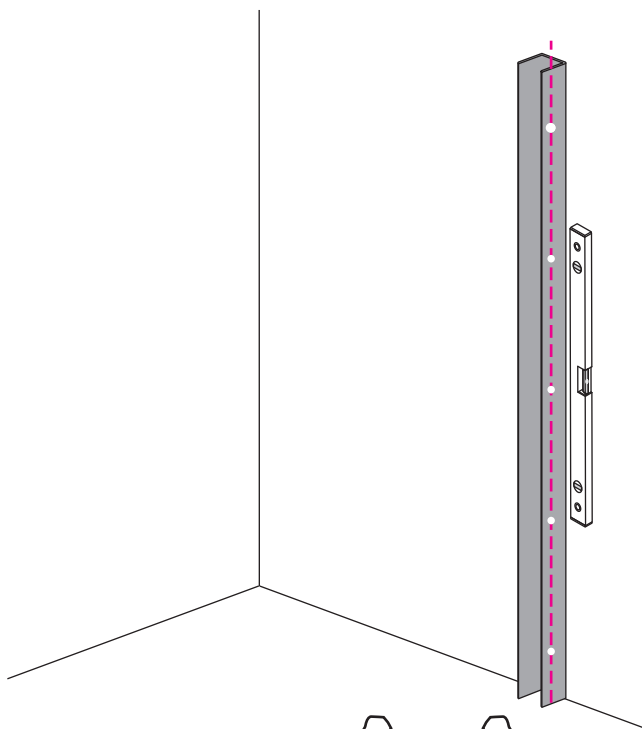

INSTALLATIE VOORSCHRIFT

INLOOPDOUCHE ZWART + HANDDOEK-HOUDER

Zonder NANO

NANO

NANO kant aan de binnenzijde
Te herkennen aan de sticker

NANO kant aan de binnenzijde
Te herkennen aan de sticker

NANO garantie: 5 jaar bij normaal gebruik
LET OP: gebruik geen grove scherpe voorwerpen, zoals
schuursponsjes of staalwol om het glas schoon te maken.

1

2

- | | | | | | |
|--|--|--|---|--|--|
|  ① X1 |  ② X1 |  ③ X1 |  ④ X1 |  ⑤ X1 |  ⑥ X1 |
|  ⑦ X1 |  X2 |  X9 |  X6 |  X2 | |

Please remove the plastic on the profile before the installing.

4

X2
5x12

Please remove the plastic on the profile before the installing.