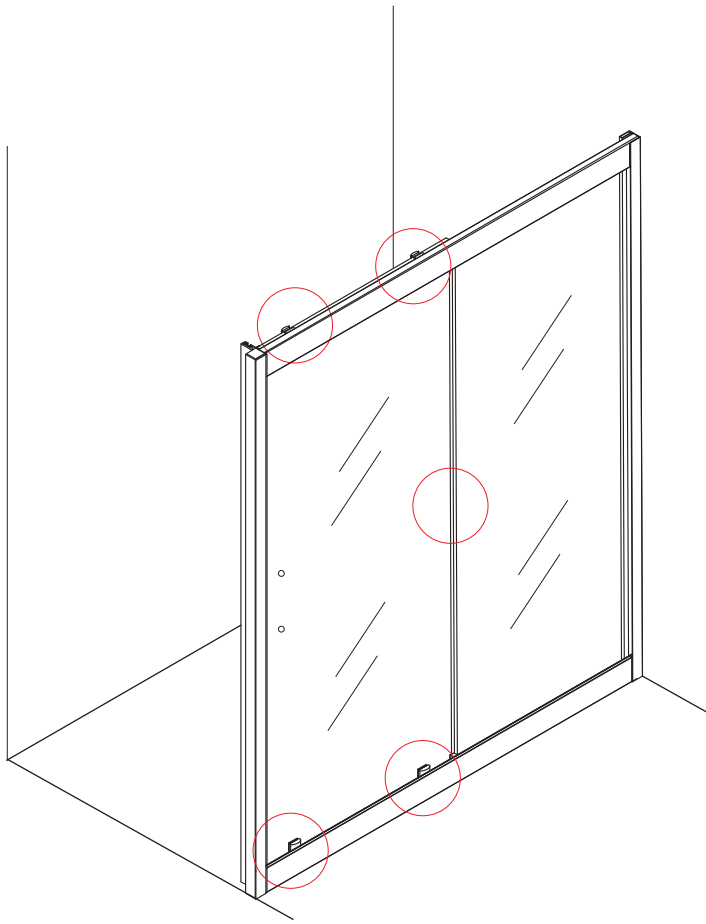

INSTALLATIE VOORSCHRIFT

Skyline slide door mat-black

1200(1180-1190)x2000

1

① X1	② X1	③ X1	④ X4	⑤ X2	⑥ X2	⑦ X2
⑧ X2	⑨ X1	⑩ X1	⑪ X1	⑫ X1	⑬ X2	⑭ X2
⑮ X1	X1	X1	X5	X14	X6	

3

5

7

Voorzie alleen de buitenzijde van de cabine van siliconenkit.