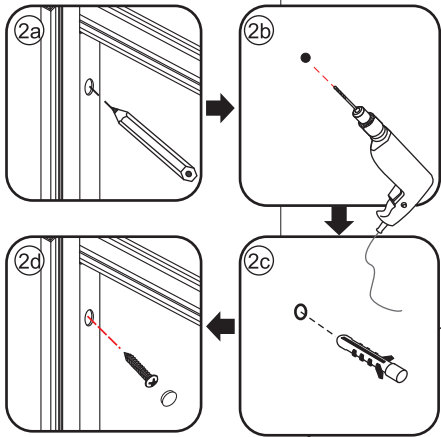

INSTALLATIE VOORSCHRIFT

Skyline slide door mat-black

1200(1180-1190)x2000

1

① X1	② X1	③ X1	④ X4	⑤ X2	⑥ X2	⑦ X2
⑧ X2	⑨ X1	⑩ X1	⑪ X1	⑫ X1	⑬ X2	⑭ X2
⑮ X1	X1	X1	X5	X14	X6	

3

5

7

Voorzie alleen de buitenzijde van de cabine van siliconenkit.