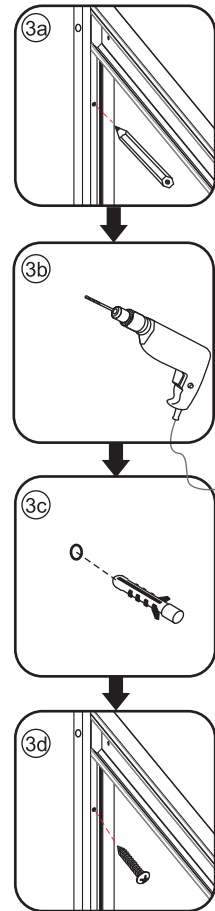

INSTALLATIE VOORSCHRIFT

Skyline slide door mat-black

1200(1180-1190)x2000

1

① X1	② X1	③ X1	④ X4	⑤ X2	⑥ X2	⑦ X2
⑧ X2	⑨ X1	⑩ X1	⑪ X1	⑫ X1	⑬ X2	⑭ X2
⑮ X1	X1	X1	X5	X14	X6	

3

5

7

Voorzie alleen de buitenzijde van de cabine van siliconenkit.