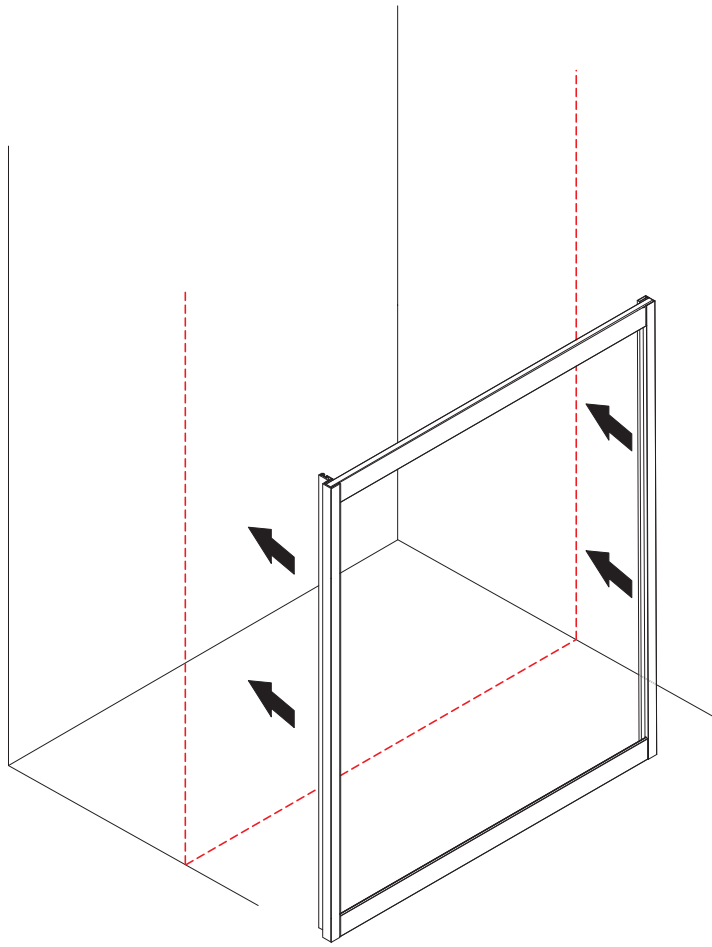

INSTALLATIE VOORSCHRIFT

Skyline slide door mat-black

1200(1180-1190)x2000

1

① X1	② X1	③ X1	④ X4	⑤ X2	⑥ X2	⑦ X2
⑧ X2	⑨ X1	⑩ X1	⑪ X1	⑫ X1	⑬ X2	⑭ X2
⑮ X1	X1	X1	X5	X14	X6	

3

5

7

Voorzie alleen de buitenzijde van de cabine van siliconenkit.