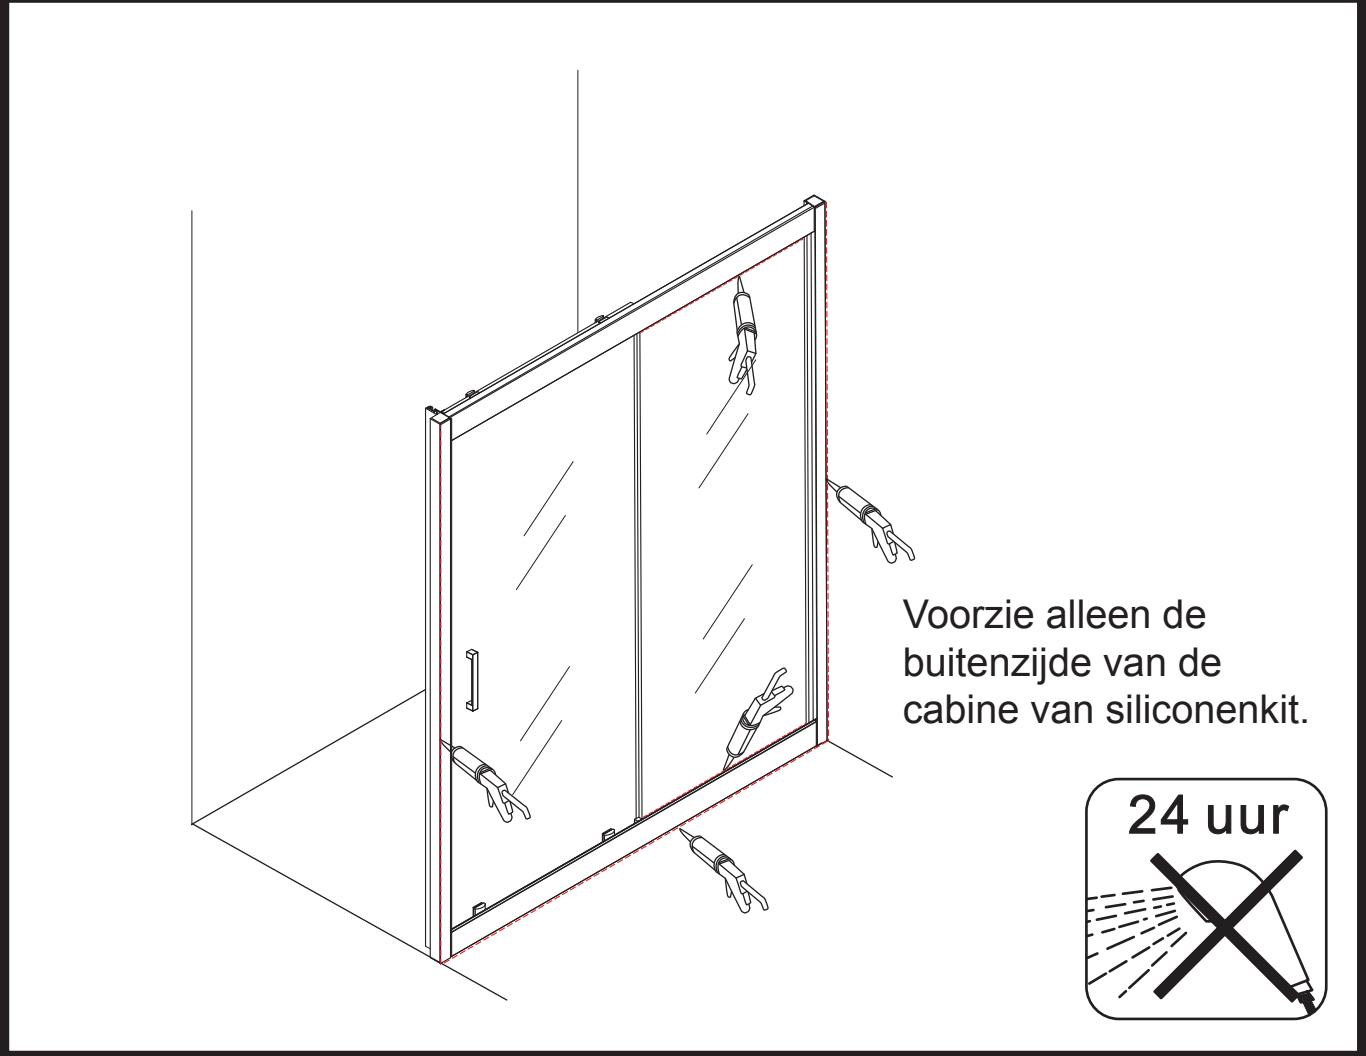

INSTALLATIE VOORSCHRIFT

Skyline slide door mat-black

1200(1180-1190)x2000

1

① X1	② X1	③ X1	④ X4	⑤ X2	⑥ X2	⑦ X2
⑧ X2	⑨ X1	⑩ X1	⑪ X1	⑫ X1	⑬ X2	⑭ X2
⑮ X1	X1	X1	X5	X14	X6	

3

5

7

Voorzie alleen de buitenzijde van de cabine van siliconenkit.