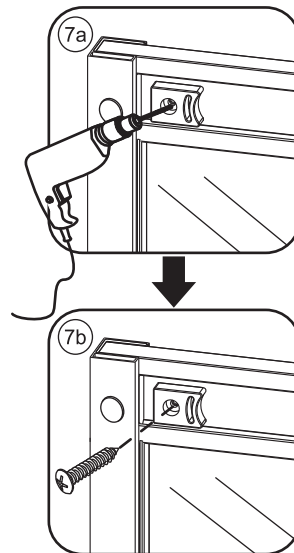

INSTALLATIE VOORSCHRIFT

Skyline slide door mat-black

1200(1180-1190)x2000

1

① X1	② X1	③ X1	④ X4	⑤ X2	⑥ X2	⑦ X2
⑧ X2	⑨ X1	⑩ X1	⑪ X1	⑫ X1	⑬ X2	⑭ X2
⑮ X1	X1	X1	X5	X14	X6	

3

5

7

Voorzie alleen de buitenzijde van de cabine van siliconenkit.