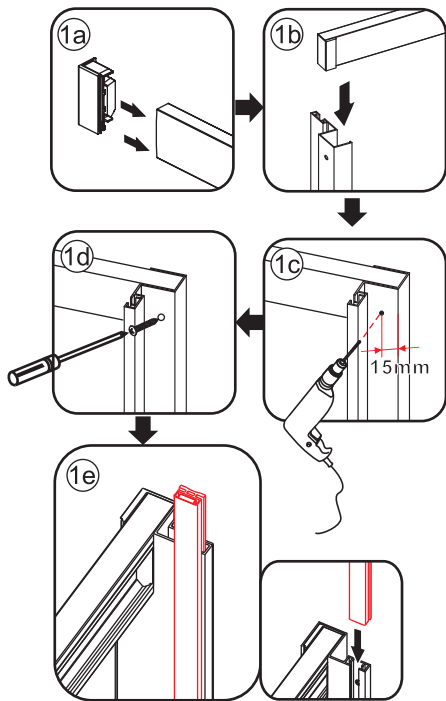

INSTALLATIE VOORSCHRIFT

Skyline slide door mat-black

1200(1180-1190)x2000

1

① X1	② X1	③ X1	④ X4	⑤ X2	⑥ X2	⑦ X2
⑧ X2	⑨ X1	⑩ X1	⑪ X1	⑫ X1	⑬ X2	⑭ X2
⑮ X1	X1	X1	X5	X14	X6	

3

5

7

Voorzie alleen de buitenzijde van de cabine van siliconenkit.