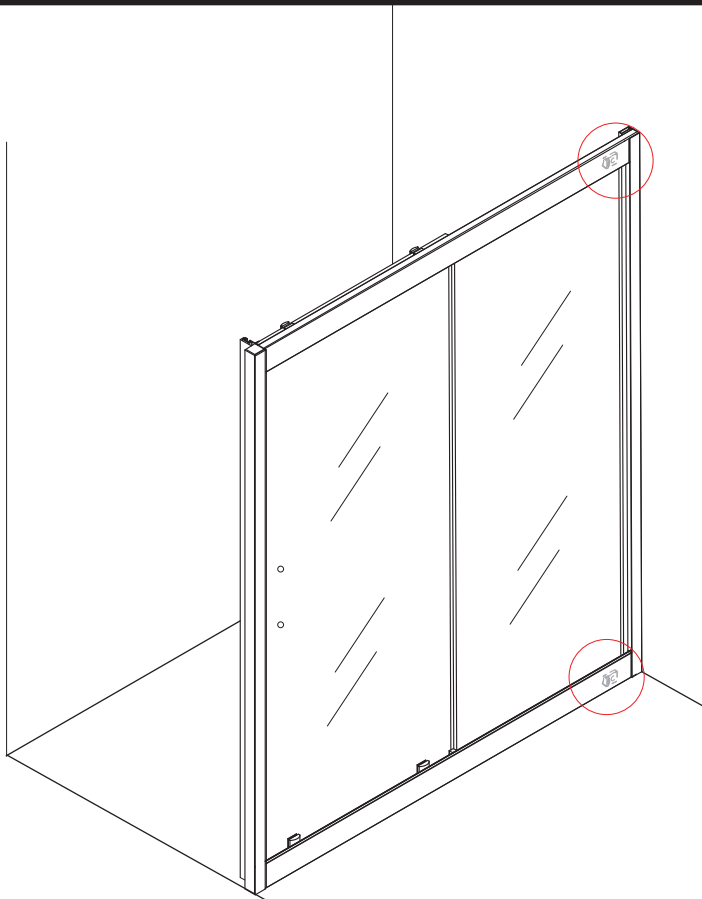

INSTALLATIE VOORSCHRIFT

Skyline slide door mat-black

1200(1180-1190)x2000

1

① X1	② X1	③ X1	④ X4	⑤ X2	⑥ X2	⑦ X2
⑧ X2	⑨ X1	⑩ X1	⑪ X1	⑫ X1	⑬ X2	⑭ X2
⑮ X1	X1	X1	X5	X14	X6	

3

5

7

Voorzie alleen de buitenzijde van de cabine van siliconenkit.