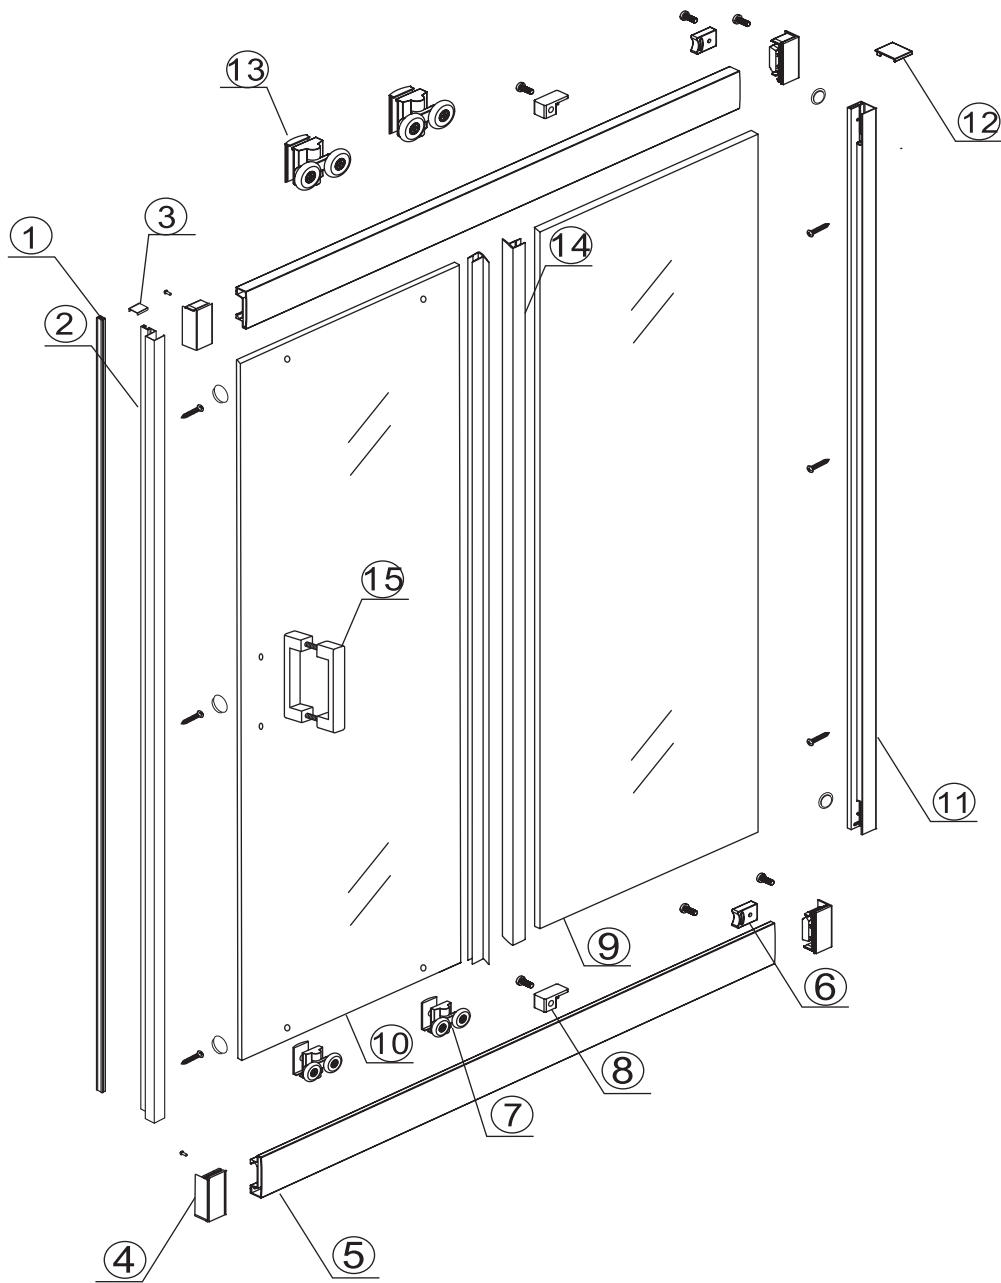

INSTALLATIE VOORSCHRIFT

Skyline slide door mat-black

1200(1180-1190)x2000

1

① X1	② X1	③ X1	④ X4	⑤ X2	⑥ X2	⑦ X2
⑧ X2	⑨ X1	⑩ X1	⑪ X1	⑫ X1	⑬ X2	⑭ X2
⑮ X1	X1	X1	X5	X14	X6	

3

5

7

Voorzie alleen de buitenzijde van de cabine van siliconenkit.