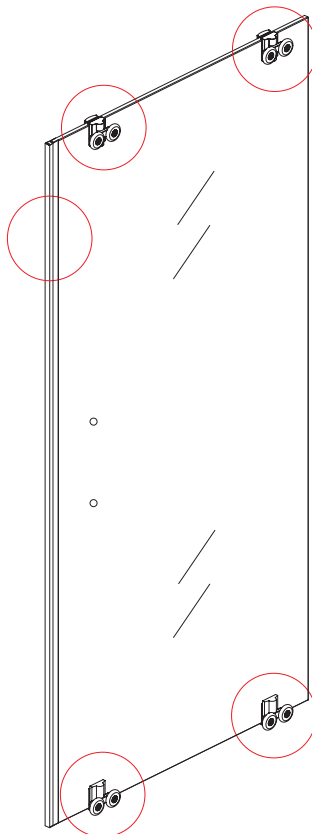

INSTALLATIE VOORSCHRIFT

Skyline slide door mat-black

1200(1180-1190)x2000

1

① X1	② X1	③ X1	④ X4	⑤ X2	⑥ X2	⑦ X2
⑧ X2	⑨ X1	⑩ X1	⑪ X1	⑫ X1	⑬ X2	⑭ X2
⑮ X1	X1	X1	X5	X14	X6	

3

5

7

Voorzie alleen de buitenzijde van de cabine van siliconenkit.