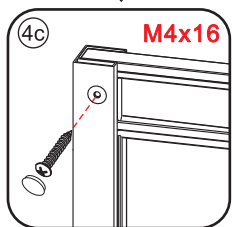

INSTALLATIE VOORSCHRIFT

Skyline slide door mat-black

1200(1180-1190)x2000

1

① X1	② X1	③ X1	④ X4	⑤ X2	⑥ X2	⑦ X2
⑧ X2	⑨ X1	⑩ X1	⑪ X1	⑫ X1	⑬ X2	⑭ X2
⑮ X1	X1	X1	X5	X14	X6	

3

5

7

Voorzie alleen de buitenzijde van de cabine van siliconenkit.