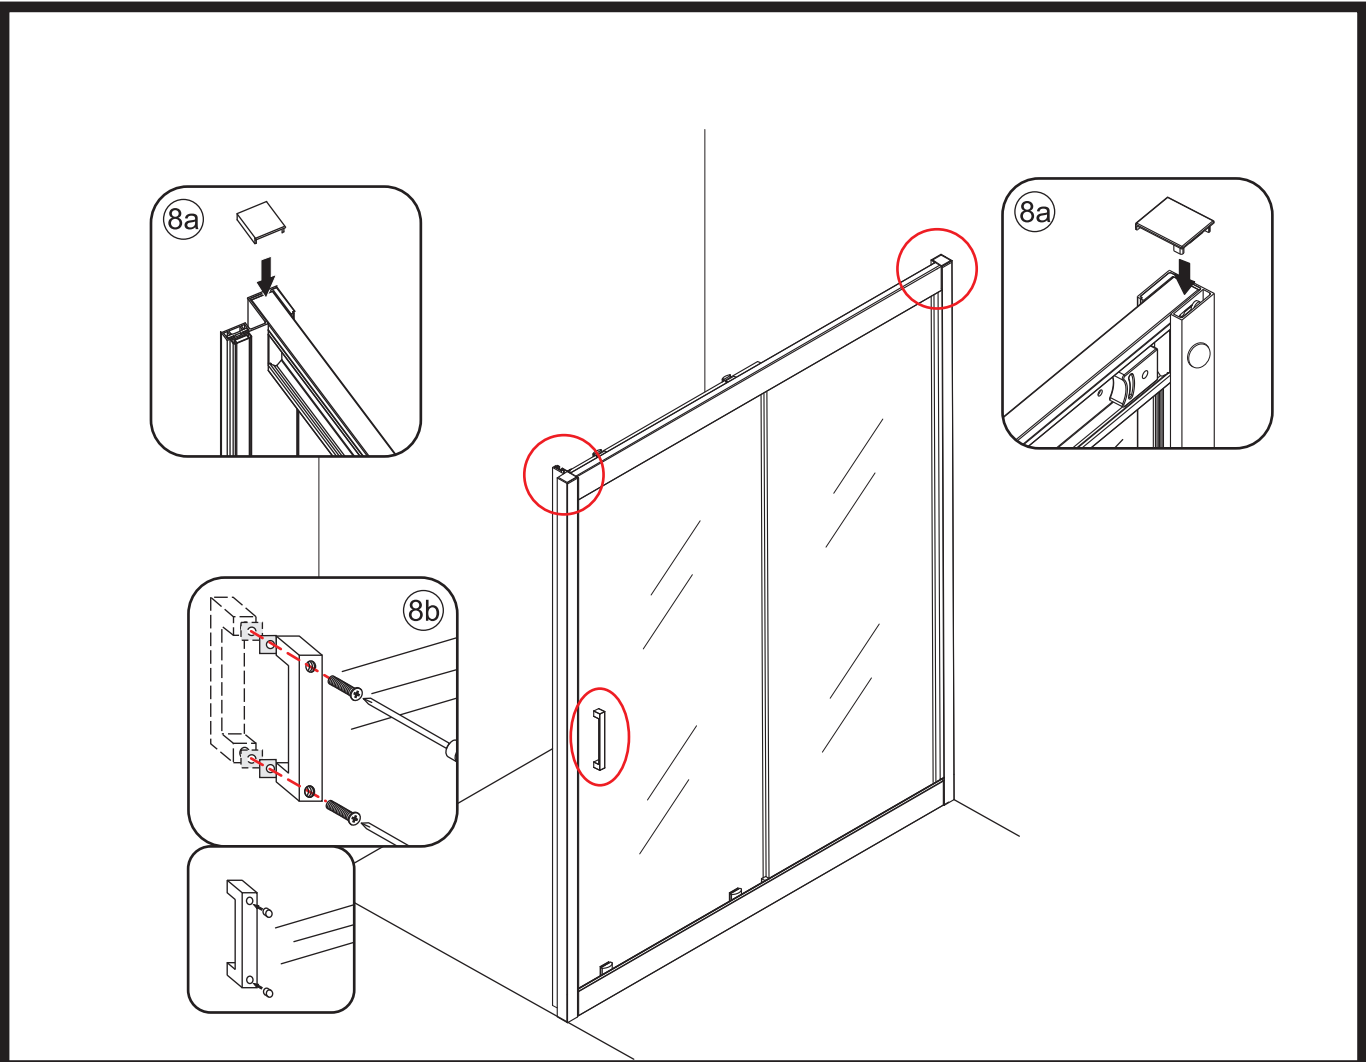

INSTALLATIE VOORSCHRIFT

Skyline slide door mat-black

1200(1180-1190)x2000

1

① X1	② X1	③ X1	④ X4	⑤ X2	⑥ X2	⑦ X2
⑧ X2	⑨ X1	⑩ X1	⑪ X1	⑫ X1	⑬ X2	⑭ X2
⑮ X1	X1	X1	X5	X14	X6	

3

5

7

Voorzie alleen de buitenzijde van de cabine van siliconenkit.