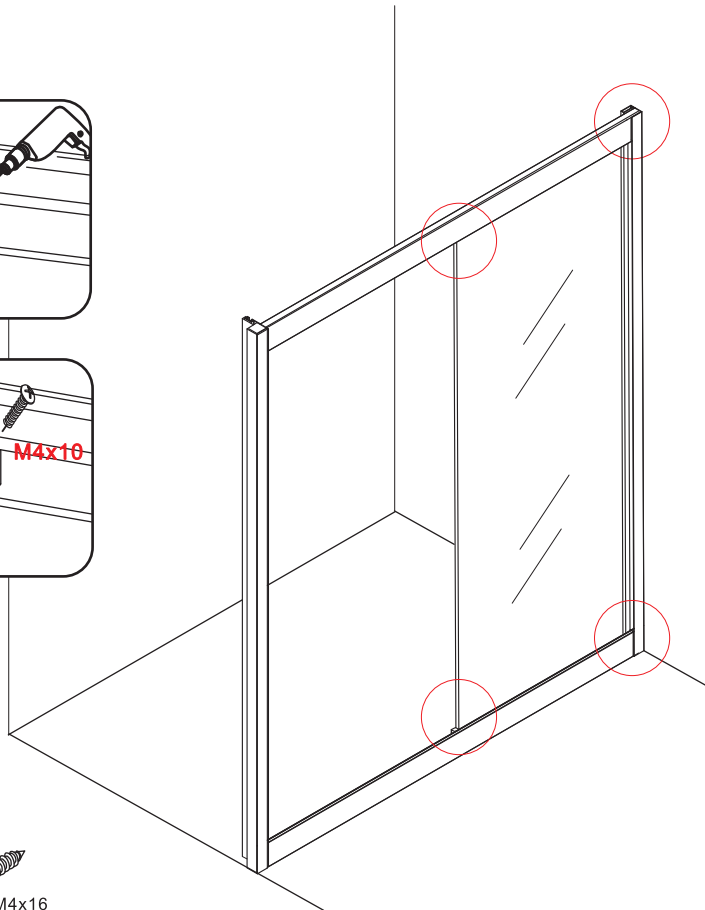

INSTALLATIE VOORSCHRIFT

Skyline slide door mat-black

1200(1180-1190)x2000

1

① X1	② X1	③ X1	④ X4	⑤ X2	⑥ X2	⑦ X2
⑧ X2	⑨ X1	⑩ X1	⑪ X1	⑫ X1	⑬ X2	⑭ X2
⑮ X1	X1	X1	X5	X14	X6	

3

5

7

Voorzie alleen de buitenzijde van de cabine van siliconenkit.