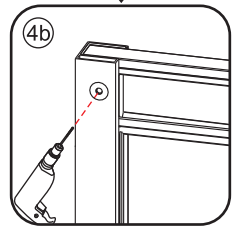

INSTALLATIE VOORSCHRIFT

Skyline slide door mat-black

1200(1180-1190)x2000

1

① X1	② X1	③ X1	④ X4	⑤ X2	⑥ X2	⑦ X2
⑧ X2	⑨ X1	⑩ X1	⑪ X1	⑫ X1	⑬ X2	⑭ X2
⑮ X1	X1	X1	X5	X14	X6	

3

5

7

Voorzie alleen de buitenzijde van de cabine van siliconenkit.