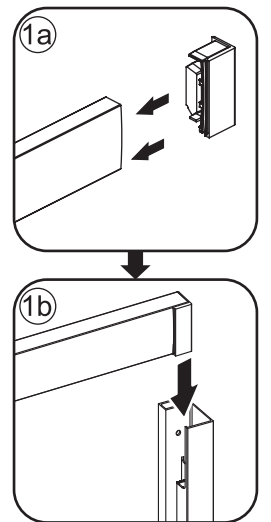

INSTALLATIE VOORSCHRIFT

Skyline slide door mat-black

1200(1180-1190)x2000

1

① X1	② X1	③ X1	④ X4	⑤ X2	⑥ X2	⑦ X2
⑧ X2	⑨ X1	⑩ X1	⑪ X1	⑫ X1	⑬ X2	⑭ X2
⑮ X1	X1	X1	X5	X14	X6	

3

5

7

Voorzie alleen de buitenzijde van de cabine van siliconenkit.