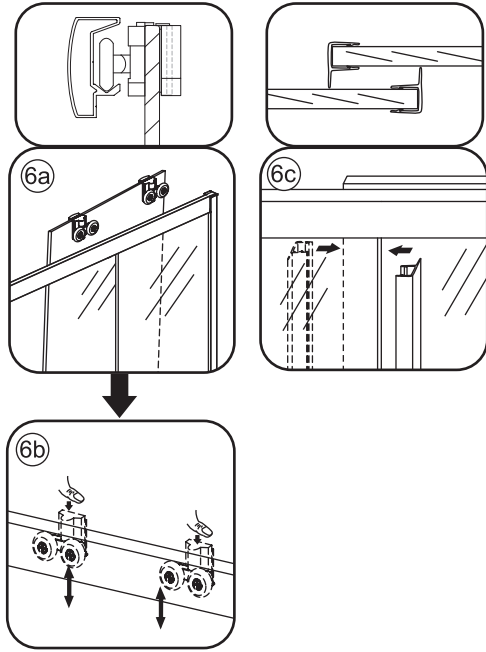

INSTALLATIE VOORSCHRIFT

Skyline slide door mat-black

1200(1180-1190)x2000

1

① X1	② X1	③ X1	④ X4	⑤ X2	⑥ X2	⑦ X2
⑧ X2	⑨ X1	⑩ X1	⑪ X1	⑫ X1	⑬ X2	⑭ X2
⑮ X1	X1	X1	X5	X14	X6	

3

5

7

Voorzie alleen de buitenzijde van de cabine van siliconenkit.