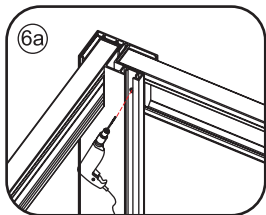

INSTALLATIE VOORSCHRIFT

Skyline zijwand

1

3

5

X2
M4x16

X2
M4x8

Voorzie alleen de
buitenzijde van de
cabine van siliconenkit.