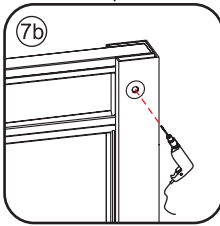

INSTALLATIE VOORSCHRIFT

Skyline zijwand

1

3

5

X2
M4x16

X2
M4x8

Voorzie alleen de
buitenzijde van de
cabine van siliconenkit.