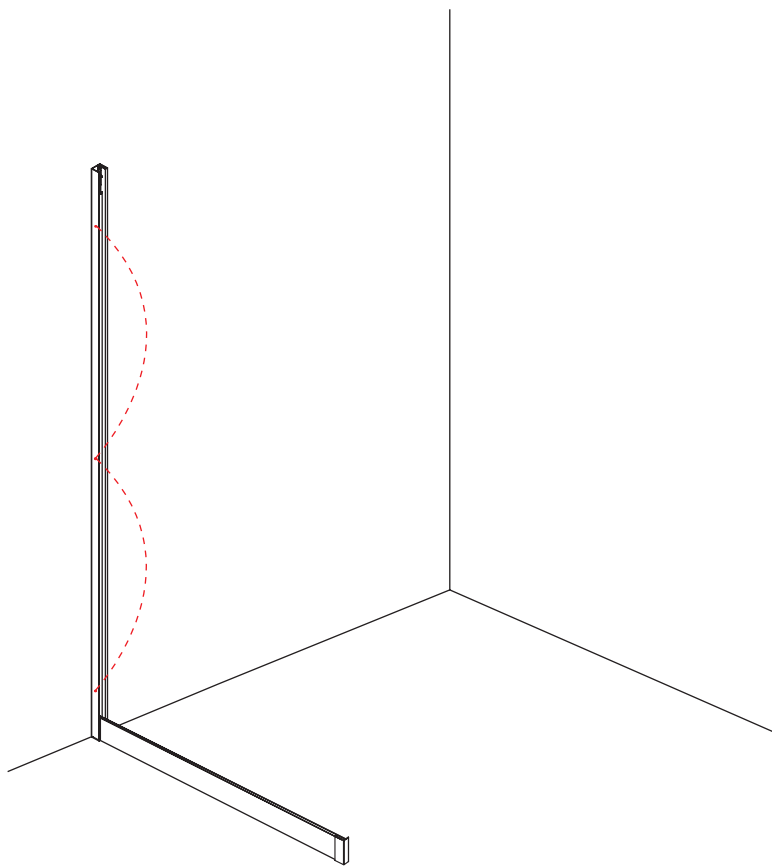

INSTALLATIE VOORSCHRIFT

Skyline zijwand

1

3

5

X2
M4x16

X2
M4x8

Voorzie alleen de
buitenzijde van de
cabine van siliconenkit.