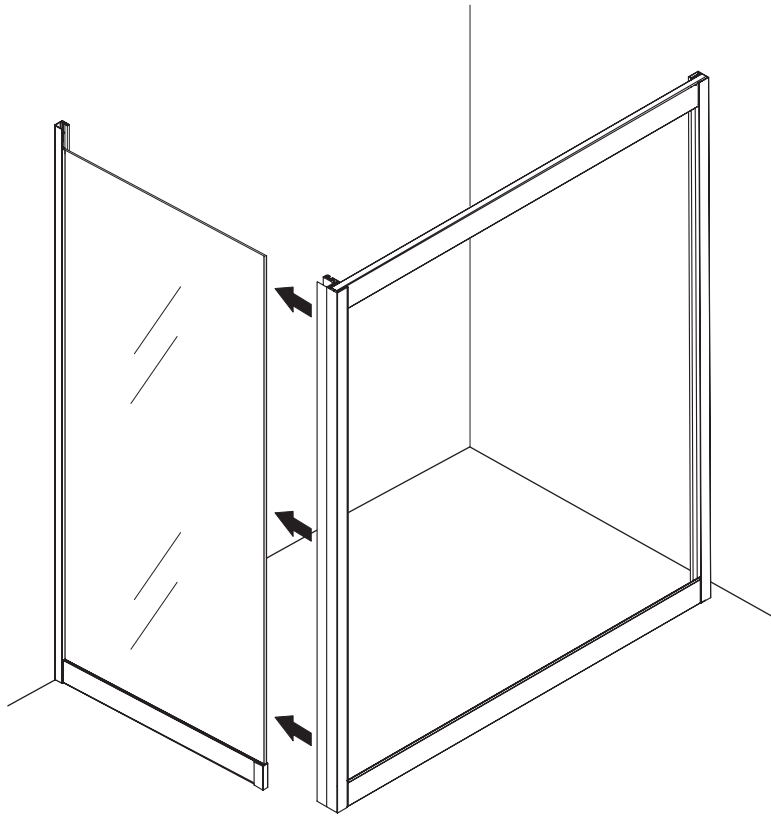

INSTALLATIE VOORSCHRIFT

Skyline zijwand

1

3

5

X2
M4x16

X2
M4x8

Voorzie alleen de
buitenzijde van de
cabine van siliconenkit.