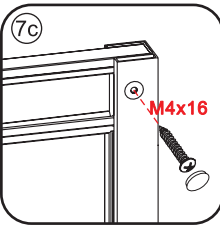

INSTALLATIE VOORSCHRIFT

Skyline zijwand

1

3

5

X2
M4x16

X2
M4x8

Voorzie alleen de
buitenzijde van de
cabine van siliconenkit.