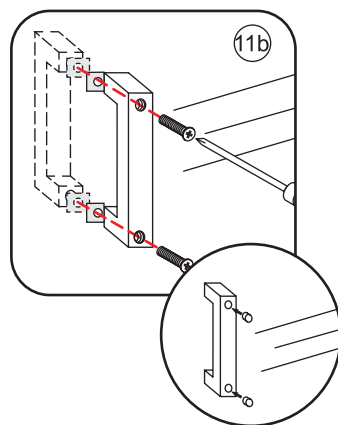

INSTALLATIE VOORSCHRIFT

Skyline zijwand

1

3

5

X2
M4x16

X2
M4x8

Voorzie alleen de
buitenzijde van de
cabine van siliconenkit.