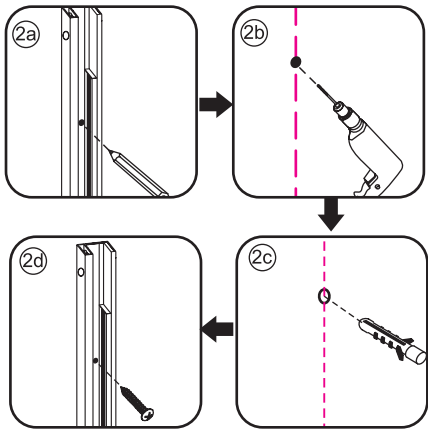

INSTALLATIE VOORSCHRIFT

Skyline zijwand

1

3

5

X2
M4x16

X2
M4x8

Voorzie alleen de
buitenzijde van de
cabine van siliconenkit.