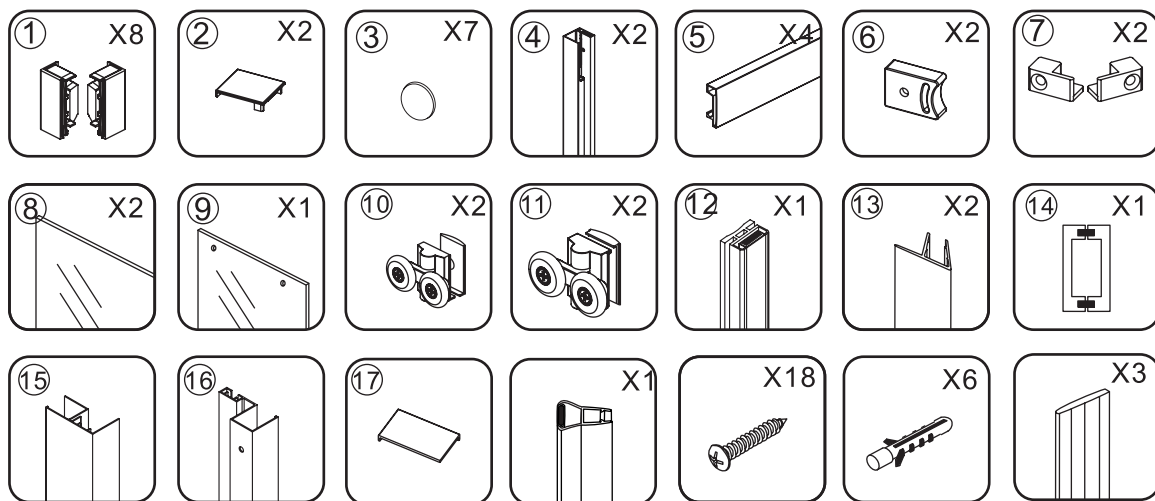

INSTALLATIE VOORSCHRIFT

Skyline zijwand

1

3

5

X2
M4x16

X2
M4x8

Voorzie alleen de
buitenzijde van de
cabine van siliconenkit.