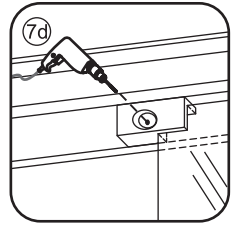

INSTALLATIE VOORSCHRIFT

Skyline zijwand

1

3

5

X2
M4x16

X2
M4x8

Voorzie alleen de
buitenzijde van de
cabine van siliconenkit.