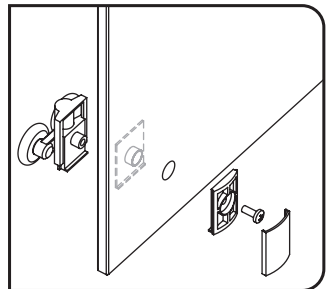

INSTALLATIE VOORSCHRIFT

Skyline zijwand

1

3

5

X2
M4x16

X2
M4x8

Voorzie alleen de
buitenzijde van de
cabine van siliconenkit.