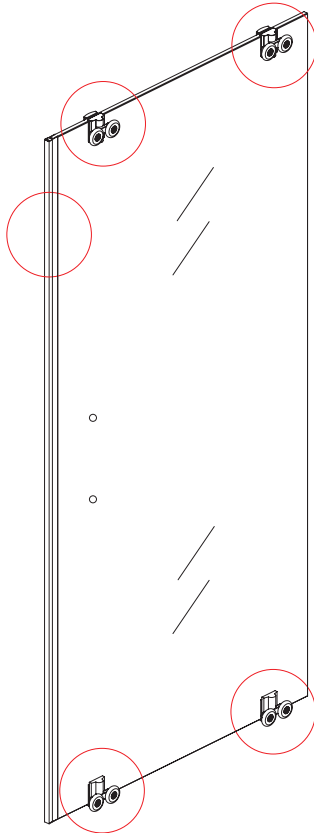

INSTALLATIE VOORSCHRIFT

Skyline zijwand

1

3

5

X2
M4x16

X2
M4x8

Voorzie alleen de
buitenzijde van de
cabine van siliconenkit.