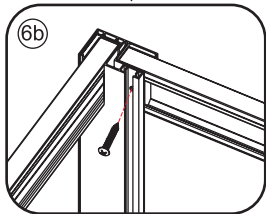

INSTALLATIE VOORSCHRIFT

Skyline zijwand

1

3

5

X2
M4x16

X2
M4x8

Voorzie alleen de
buitenzijde van de
cabine van siliconenkit.