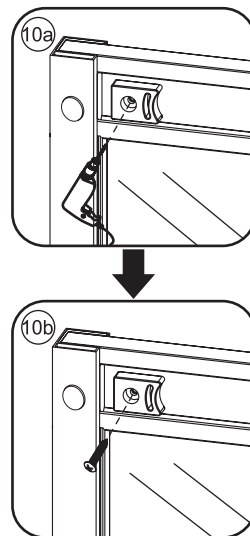

INSTALLATIE VOORSCHRIFT

Skyline zijwand

1

3

5

X2
M4x16

X2
M4x8

Voorzie alleen de
buitenzijde van de
cabine van siliconenkit.