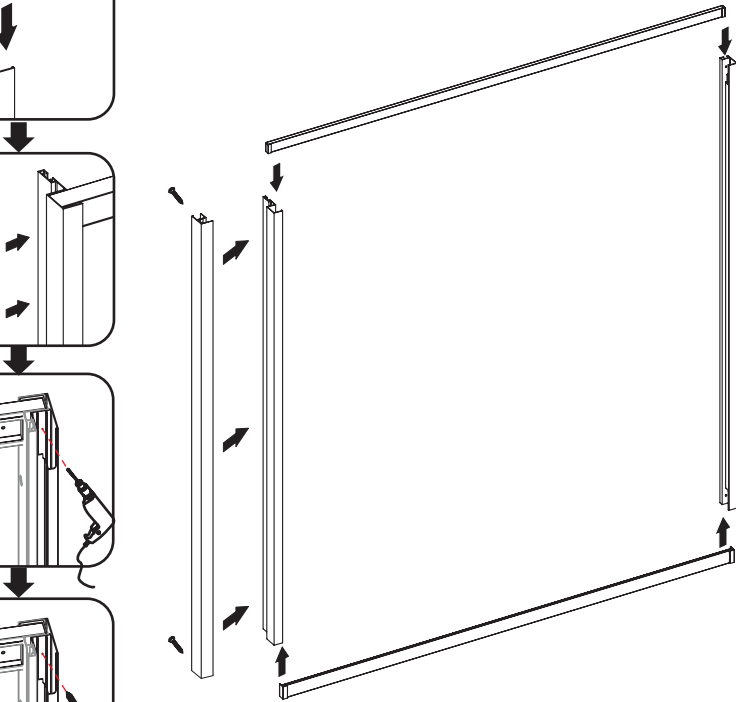

INSTALLATIE VOORSCHRIFT

Skyline zijwand

1

3

5

X2
M4x16

X2
M4x8

Voorzie alleen de
buitenzijde van de
cabine van siliconenkit.