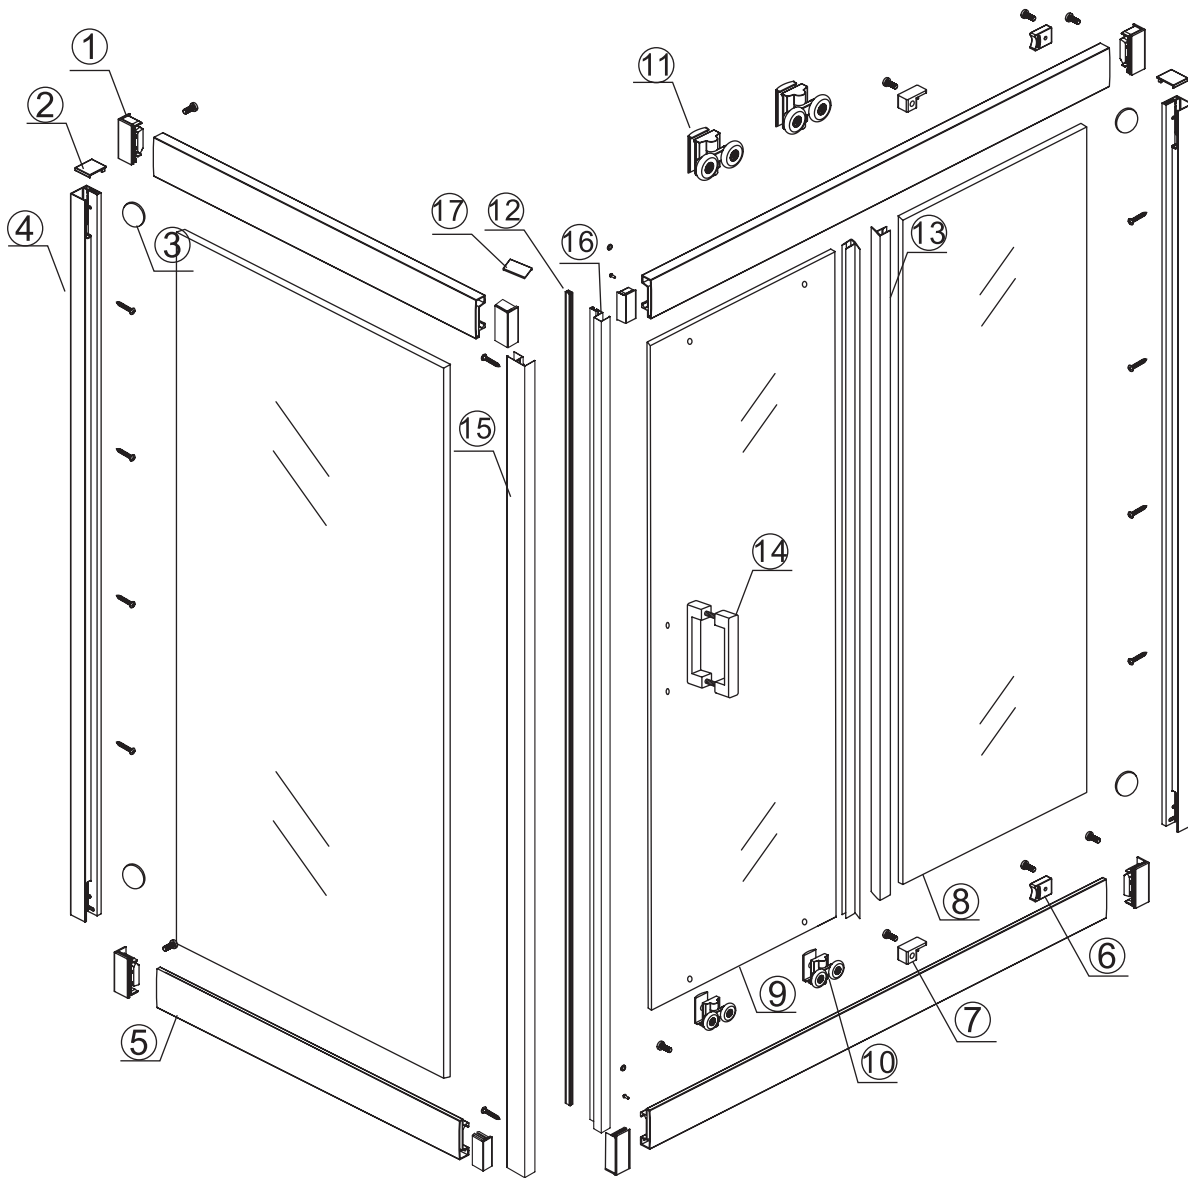

INSTALLATIE VOORSCHRIFT

Skyline zijwand

1

3

5

X2
M4x16

X2
M4x8

Voorzie alleen de
buitenzijde van de
cabine van siliconenkit.