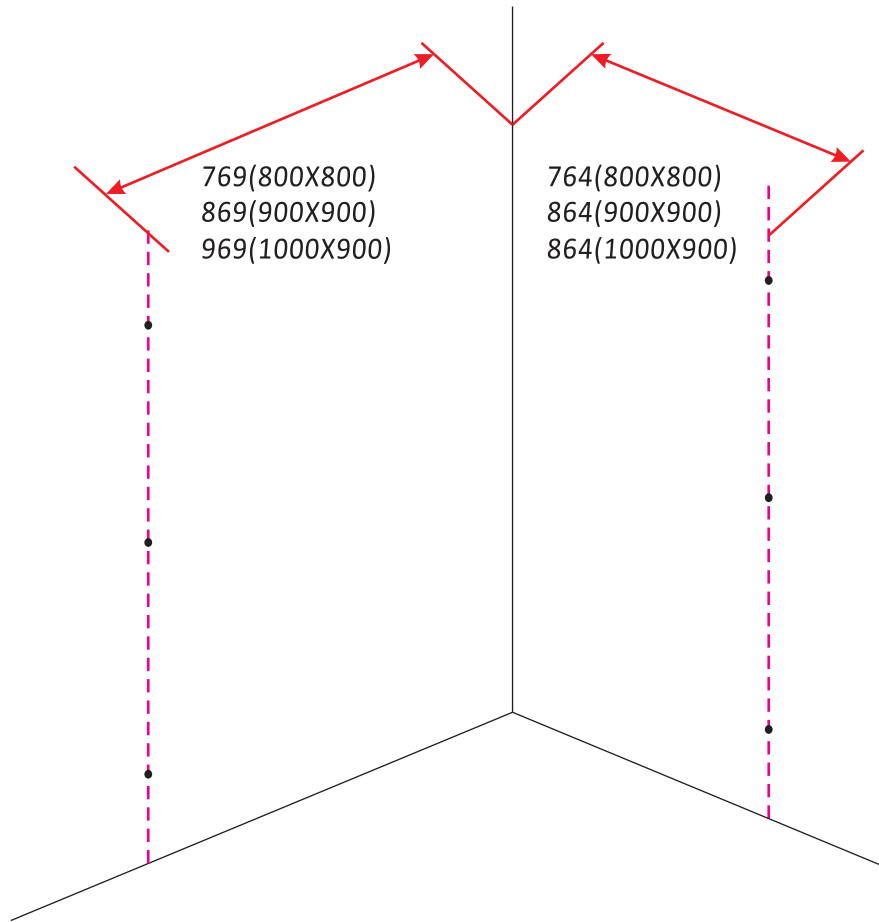

INSTALLATIE VOORSCHRIFT

Skyline zijwand

1

3

5

X2
M4x16

X2
M4x8

Voorzie alleen de
buitenzijde van de
cabine van siliconenkit.