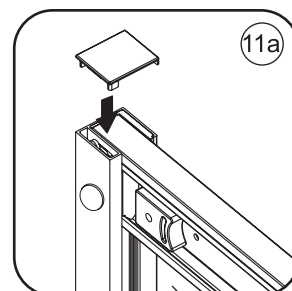

INSTALLATIE VOORSCHRIFT

Skyline zijwand

1

3

5

X2
M4x16

X2
M4x8

Voorzie alleen de
buitenzijde van de
cabine van siliconenkit.