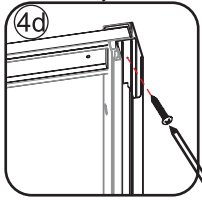

INSTALLATIE VOORSCHRIFT

Skyline zijwand

1

3

5

X2
M4x16

X2
M4x8

Voorzie alleen de
buitenzijde van de
cabine van siliconenkit.