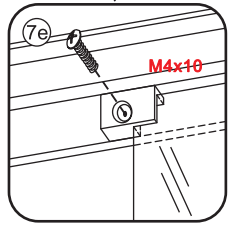

INSTALLATIE VOORSCHRIFT

Skyline zijwand

1

3

5

X2
M4x16

X2
M4x8

Voorzie alleen de
buitenzijde van de
cabine van siliconenkit.