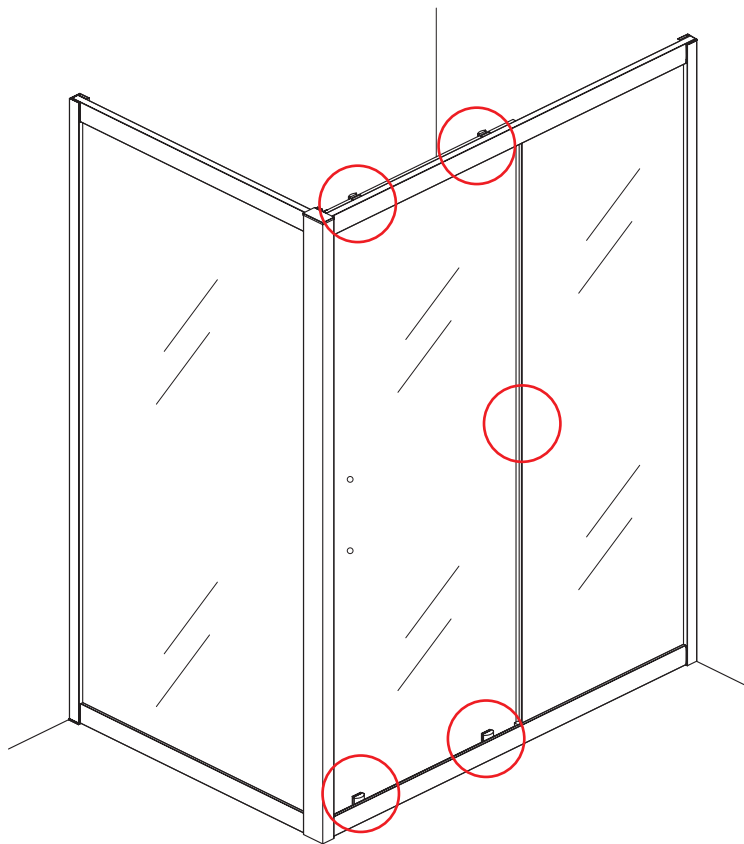

INSTALLATIE VOORSCHRIFT

Skyline zijwand

1

3

5

X2
M4x16

X2
M4x8

Voorzie alleen de
buitenzijde van de
cabine van siliconenkit.