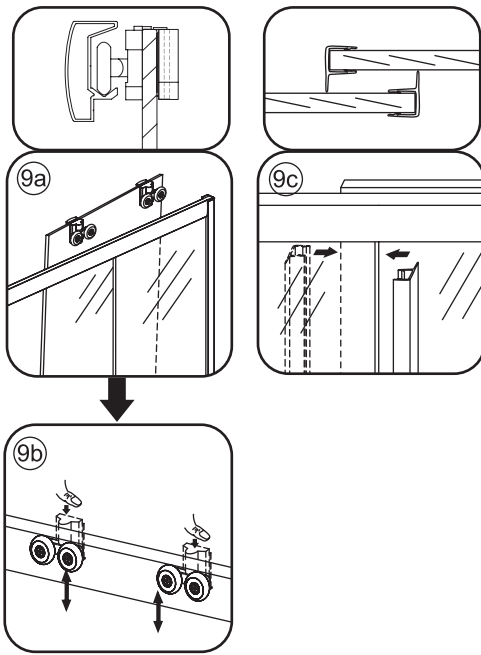

INSTALLATIE VOORSCHRIFT

Skyline zijwand

1

3

5

X2
M4x16

X2
M4x8

Voorzie alleen de
buitenzijde van de
cabine van siliconenkit.