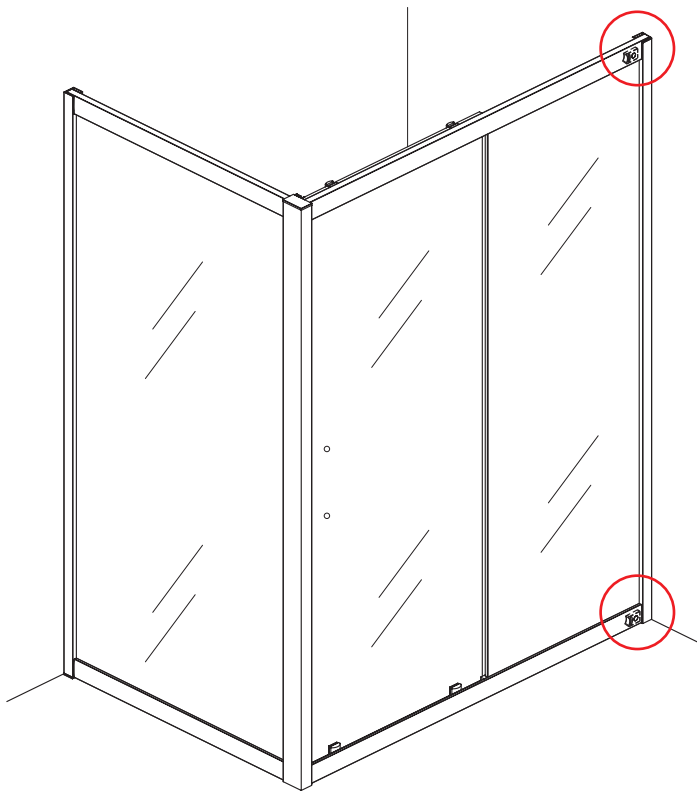

INSTALLATIE VOORSCHRIFT

Skyline zijwand

1

3

5

X2
M4x16

X2
M4x8

Voorzie alleen de
buitenzijde van de
cabine van siliconenkit.