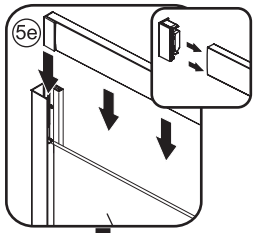

INSTALLATIE VOORSCHRIFT

Skyline zijwand

1

3

5

X2
M4x16

X2
M4x8

Voorzie alleen de
buitenzijde van de
cabine van siliconenkit.