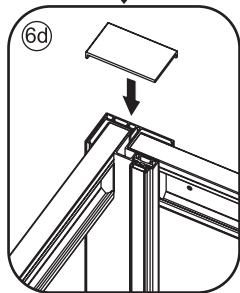

INSTALLATIE VOORSCHRIFT

Skyline zijwand

1

3

5

X2
M4x16

X2
M4x8

Voorzie alleen de
buitenzijde van de
cabine van siliconenkit.