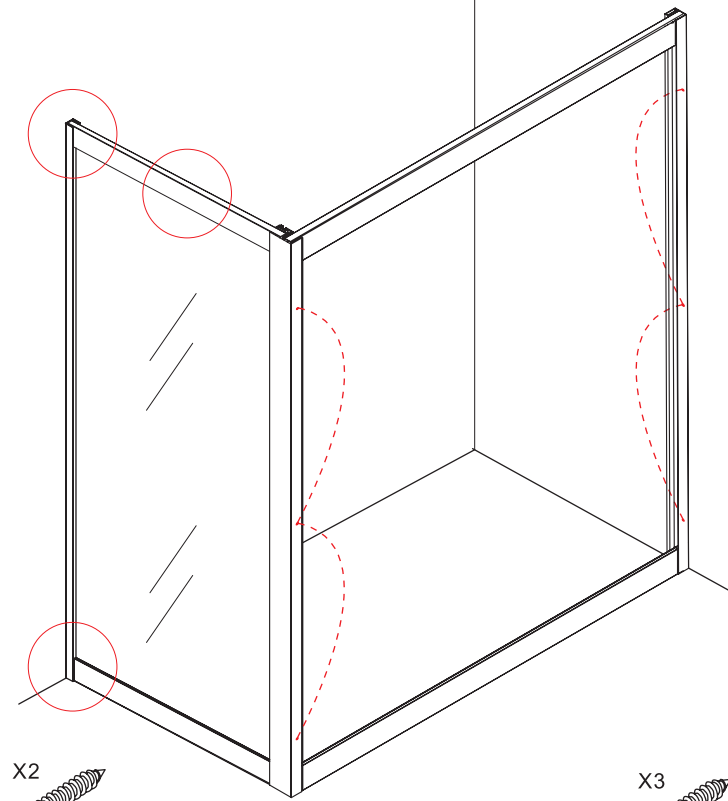

INSTALLATIE VOORSCHRIFT

Skyline zijwand

1

3

5

X2
M4x16

X2
M4x8

Voorzie alleen de
buitenzijde van de
cabine van siliconenkit.