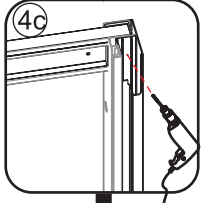

INSTALLATIE VOORSCHRIFT

Skyline zijwand

1

3

5

X2
M4x16

X2
M4x8

Voorzie alleen de
buitenzijde van de
cabine van siliconenkit.