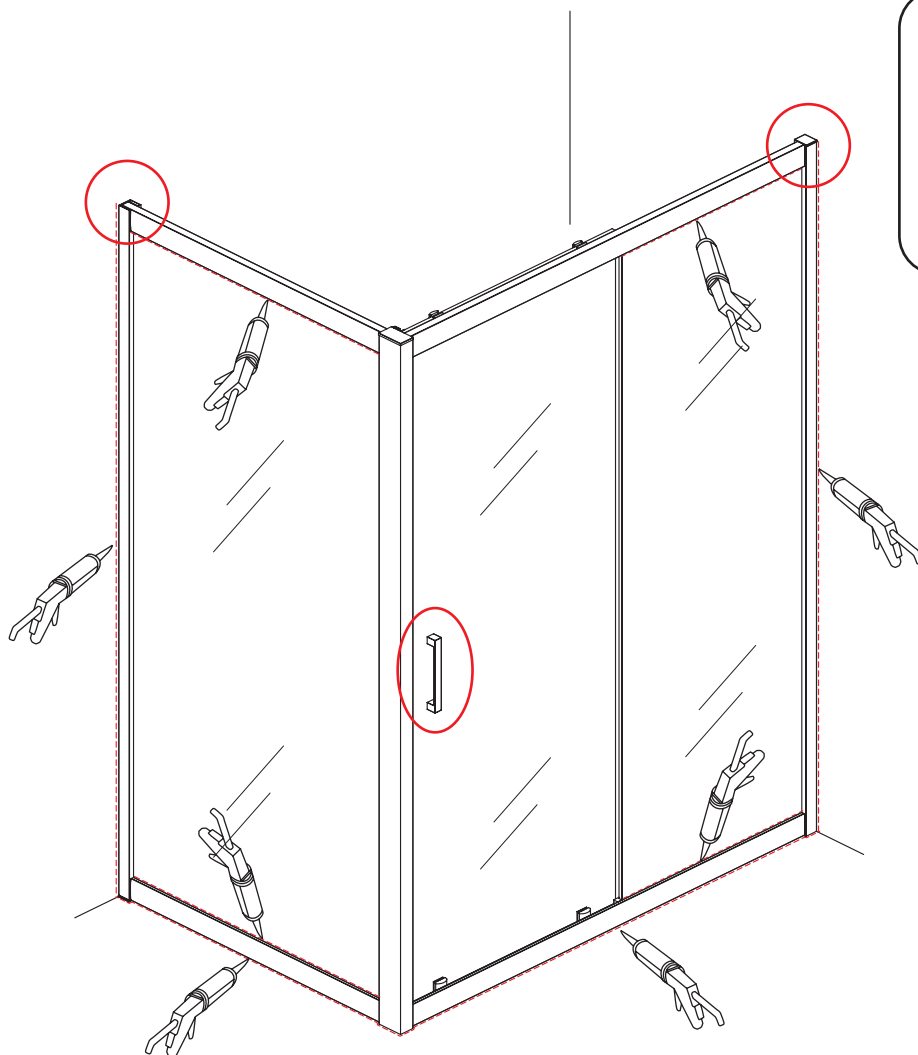

INSTALLATIE VOORSCHRIFT

Skyline zijwand

1

3

5

X2
M4x16

X2
M4x8

Voorzie alleen de
buitenzijde van de
cabine van siliconenkit.