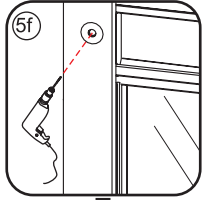

INSTALLATIE VOORSCHRIFT

Skyline zijwand

1

3

5

X2
M4x16

X2
M4x8

Voorzie alleen de
buitenzijde van de
cabine van siliconenkit.