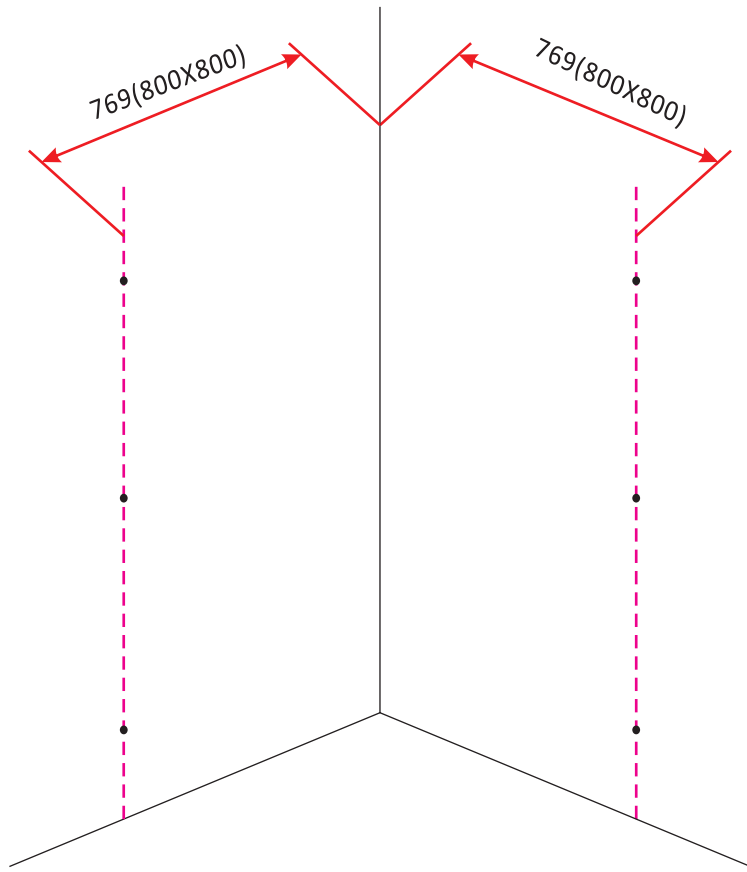

INSTALLATIE VOORSCHRIFT

SKYLINE HOEKINSTAP

+twee schuifdeuren

800x800x2000mm

1

① X2	② X2	③ X4	④ X2	⑤ X4	⑥ X8	⑦ X2
⑧ X2	⑨ X2	⑩ X4	⑪ X1	⑫ X2	⑬ X4	⑭ X2
⑮ X4	X28	X6	X2	X4		

3

5

Stelschroef voor het afstellen van de douchedeur

X8
M4x8

24 uur