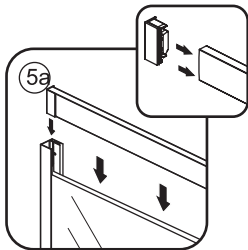

INSTALLATIE VOORSCHRIFT

SKYLINE HOEKINSTAP

+twee schuifdeuren

800x800x2000mm

1

① X2	② X2	③ X4	④ X2	⑤ X4	⑥ X8	⑦ X2
⑧ X2	⑨ X2	⑩ X4	⑪ X1	⑫ X2	⑬ X4	⑭ X2
⑮ X4	X28	X6	X2	X4		

3

5

Stelschroef voor het afstellen van de douchedeur

X8
M4x8

24 uur