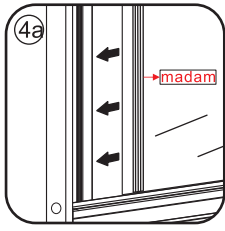

INSTALLATIE VOORSCHRIFT

SKYLINE HOEKINSTAP

+twee schuifdeuren

800x800x2000mm

1

① X2	② X2	③ X4	④ X2	⑤ X4	⑥ X8	⑦ X2
⑧ X2	⑨ X2	⑩ X4	⑪ X1	⑫ X2	⑬ X4	⑭ X2
⑮ X4	X28	X6	X2	X4		

3

5

Stelschroef voor het afstellen van de douchedeur

X8
M4x8

24 uur