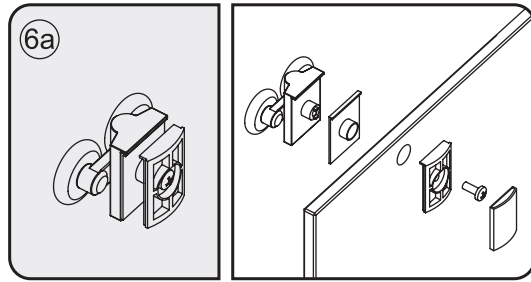

INSTALLATIE VOORSCHRIFT

SKYLINE HOEKINSTAP

+twee schuifdeuren

800x800x2000mm

1

① X2	② X2	③ X4	④ X2	⑤ X4	⑥ X8	⑦ X2
⑧ X2	⑨ X2	⑩ X4	⑪ X1	⑫ X2	⑬ X4	⑭ X2
⑮ X4	X28	X6	X2	X4		

3

5

Stelschroef voor het afstellen van de douchedeur

X8
M4x8

24 uur