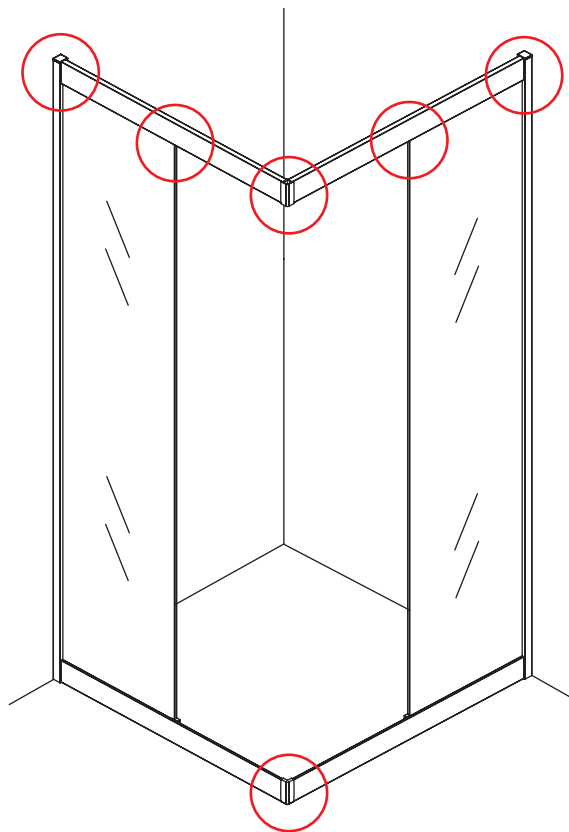

INSTALLATIE VOORSCHRIFT

SKYLINE HOEKINSTAP

+twee schuifdeuren

800x800x2000mm

1

① X2	② X2	③ X4	④ X2	⑤ X4	⑥ X8	⑦ X2
⑧ X2	⑨ X2	⑩ X4	⑪ X1	⑫ X2	⑬ X4	⑭ X2
⑮ X4	X28	X6	X2	X4		

3

5

Stelschroef voor het afstellen van de douchedeur

X8
M4x8

24 uur