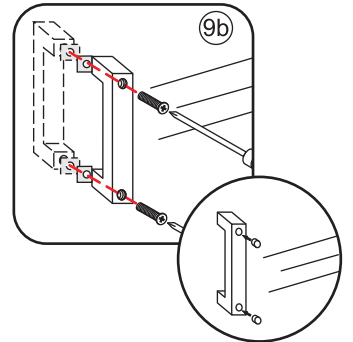

INSTALLATIE VOORSCHRIFT

SKYLINE HOEKINSTAP

+twee schuifdeuren

800x800x2000mm

1

① X2	② X2	③ X4	④ X2	⑤ X4	⑥ X8	⑦ X2
⑧ X2	⑨ X2	⑩ X4	⑪ X1	⑫ X2	⑬ X4	⑭ X2
⑮ X4	X28	X6	X2	X4		

3

5

Stelschroef voor het afstellen van de douchedeur

X8
M4x8

24 uur