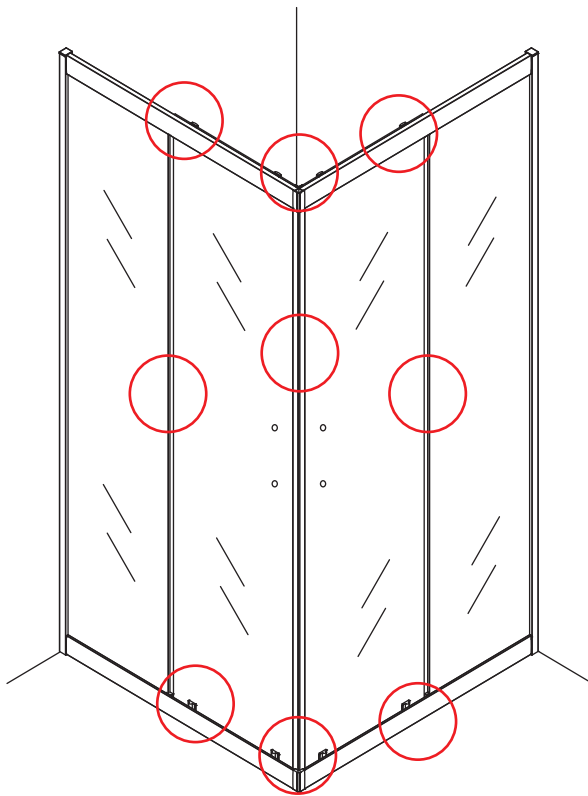

INSTALLATIE VOORSCHRIFT

SKYLINE HOEKINSTAP

+twee schuifdeuren

800x800x2000mm

1

① X2	② X2	③ X4	④ X2	⑤ X4	⑥ X8	⑦ X2
⑧ X2	⑨ X2	⑩ X4	⑪ X1	⑫ X2	⑬ X4	⑭ X2
⑮ X4	X28	X6	X2	X4		

3

5

Stelschroef voor het afstellen van de douchedeur

X8
M4x8

24 uur