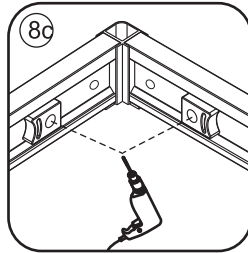

INSTALLATIE VOORSCHRIFT

SKYLINE HOEKINSTAP

+twee schuifdeuren

800x800x2000mm

1

① X2	② X2	③ X4	④ X2	⑤ X4	⑥ X8	⑦ X2
⑧ X2	⑨ X2	⑩ X4	⑪ X1	⑫ X2	⑬ X4	⑭ X2
⑮ X4	X28	X6	X2	X4		

3

5

Stelschroef voor het afstellen van de douchedeur

X8
M4x8

24 uur