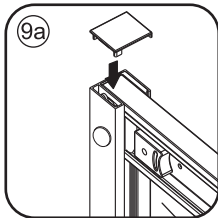

INSTALLATIE VOORSCHRIFT

SKYLINE HOEKINSTAP

+twee schuifdeuren

800x800x2000mm

1

① X2	② X2	③ X4	④ X2	⑤ X4	⑥ X8	⑦ X2
⑧ X2	⑨ X2	⑩ X4	⑪ X1	⑫ X2	⑬ X4	⑭ X2
⑮ X4	X28	X6	X2	X4		

3

5

Stelschroef voor het afstellen van de douchedeur

X8
M4x8

24 uur