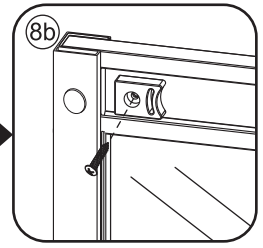

INSTALLATIE VOORSCHRIFT

SKYLINE HOEKINSTAP

+twee schuifdeuren

800x800x2000mm

1

① X2	② X2	③ X4	④ X2	⑤ X4	⑥ X8	⑦ X2
⑧ X2	⑨ X2	⑩ X4	⑪ X1	⑫ X2	⑬ X4	⑭ X2
⑮ X4	X28	X6	X2	X4		

3

5

Stelschroef voor het afstellen van de douchedeur

X8
M4x8

24 uur