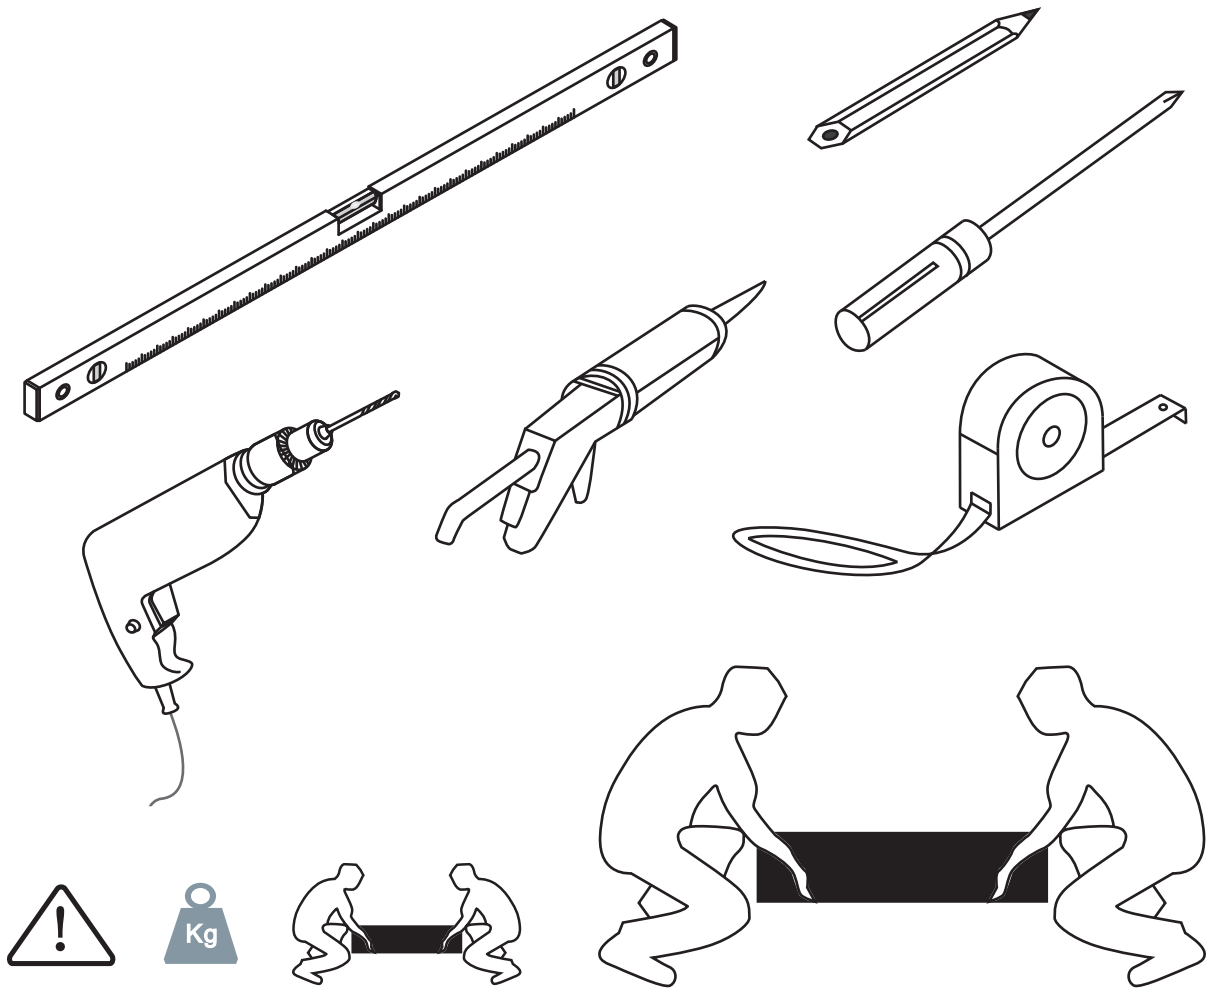

INSTALLATIE VOORSCHRIFT

SKYLINE HOEKINSTAP

+twee schuifdeuren

800x800x2000mm

1

① X2	② X2	③ X4	④ X2	⑤ X4	⑥ X8	⑦ X2
⑧ X2	⑨ X2	⑩ X4	⑪ X1	⑫ X2	⑬ X4	⑭ X2
⑮ X4	X28	X6	X2	X4		

3

5

Stelschroef voor het afstellen van de douchedeur

X8
M4x8

24 uur