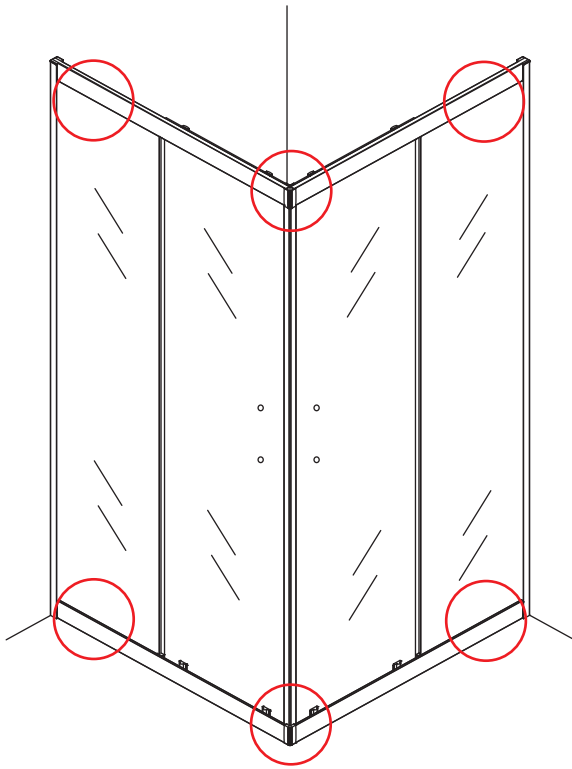

INSTALLATIE VOORSCHRIFT

SKYLINE HOEKINSTAP

+twee schuifdeuren

800x800x2000mm

1

① X2	② X2	③ X4	④ X2	⑤ X4	⑥ X8	⑦ X2
⑧ X2	⑨ X2	⑩ X4	⑪ X1	⑫ X2	⑬ X4	⑭ X2
⑮ X4	X28	X6	X2	X4		

3

5

Stelschroef voor het afstellen van de douchedeur

X8
M4x8

24 uur