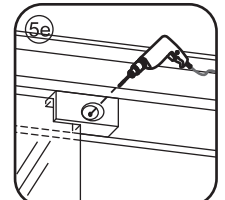

INSTALLATIE VOORSCHRIFT

SKYLINE HOEKINSTAP

+twee schuifdeuren

800x800x2000mm

1

① X2	② X2	③ X4	④ X2	⑤ X4	⑥ X8	⑦ X2
⑧ X2	⑨ X2	⑩ X4	⑪ X1	⑫ X2	⑬ X4	⑭ X2
⑮ X4	X28	X6	X2	X4		

3

5

Stelschroef voor het afstellen van de douchedeur

X8
M4x8

24 uur