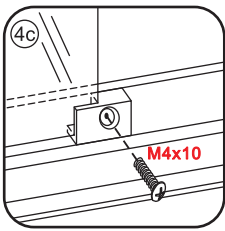

INSTALLATIE VOORSCHRIFT

SKYLINE HOEKINSTAP

+twee schuifdeuren

800x800x2000mm

1

① X2	② X2	③ X4	④ X2	⑤ X4	⑥ X8	⑦ X2
⑧ X2	⑨ X2	⑩ X4	⑪ X1	⑫ X2	⑬ X4	⑭ X2
⑮ X4	X28	X6	X2	X4		

3

5

Stelschroef voor het afstellen van de douchedeur

X8
M4x8

24 uur