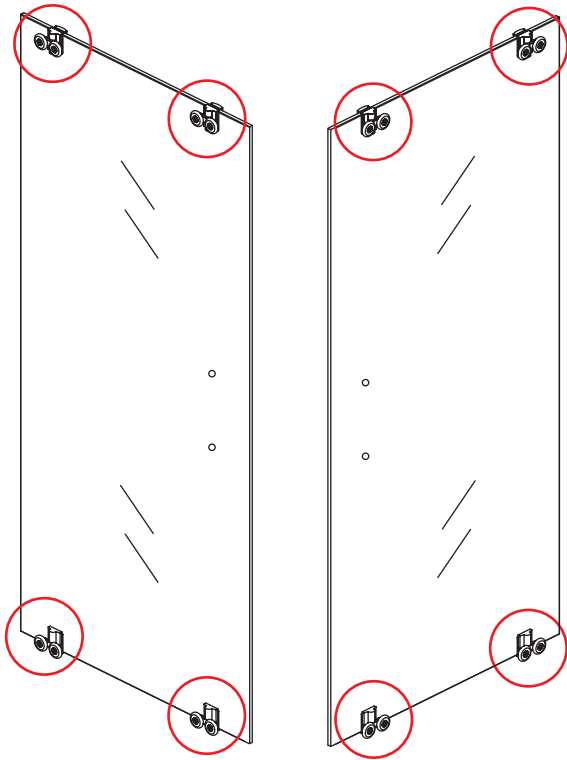

INSTALLATIE VOORSCHRIFT

SKYLINE HOEKINSTAP

+twee schuifdeuren

800x800x2000mm

1

① X2	② X2	③ X4	④ X2	⑤ X4	⑥ X8	⑦ X2
⑧ X2	⑨ X2	⑩ X4	⑪ X1	⑫ X2	⑬ X4	⑭ X2
⑮ X4	X28	X6	X2	X4		

3

5

Stelschroef voor het afstellen van de douchedeur

X8
M4x8

24 uur