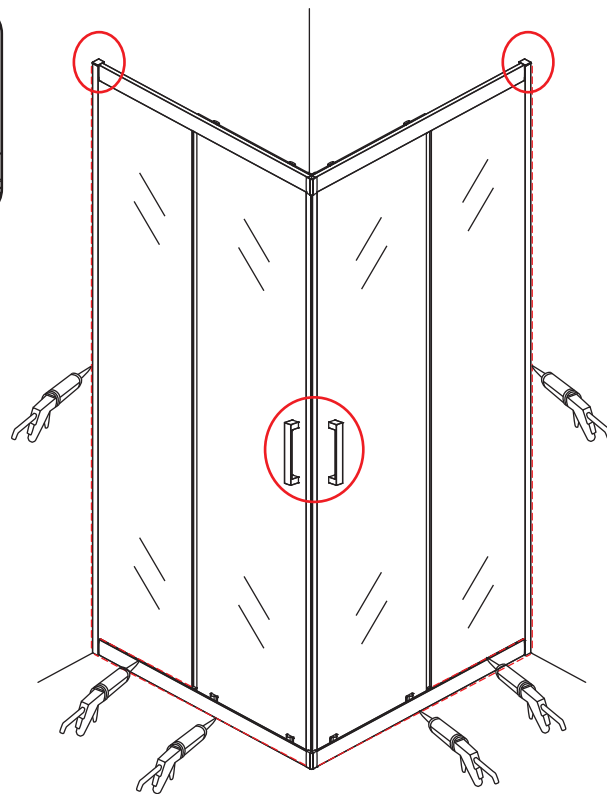

INSTALLATIE VOORSCHRIFT

SKYLINE HOEKINSTAP

+twee schuifdeuren

800x800x2000mm

1

① X2	② X2	③ X4	④ X2	⑤ X4	⑥ X8	⑦ X2
⑧ X2	⑨ X2	⑩ X4	⑪ X1	⑫ X2	⑬ X4	⑭ X2
⑮ X4	X28	X6	X2	X4		

3

5

Stelschroef voor het afstellen van de douchedeur

X8
M4x8

24 uur