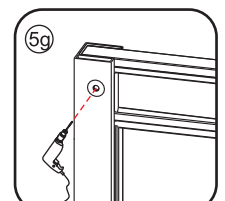

INSTALLATIE VOORSCHRIFT

SKYLINE HOEKINSTAP

+twee schuifdeuren

800x800x2000mm

1

① X2	② X2	③ X4	④ X2	⑤ X4	⑥ X8	⑦ X2
⑧ X2	⑨ X2	⑩ X4	⑪ X1	⑫ X2	⑬ X4	⑭ X2
⑮ X4	X28	X6	X2	X4		

3

5

Stelschroef voor het afstellen van de douchedeur

X8
M4x8

24 uur