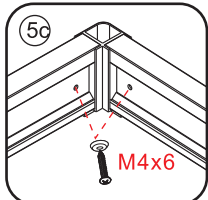

INSTALLATIE VOORSCHRIFT

SKYLINE HOEKINSTAP

+twee schuifdeuren

800x800x2000mm

1

① X2	② X2	③ X4	④ X2	⑤ X4	⑥ X8	⑦ X2
⑧ X2	⑨ X2	⑩ X4	⑪ X1	⑫ X2	⑬ X4	⑭ X2
⑮ X4	X28	X6	X2	X4		

3

5

Stelschroef voor het afstellen van de douchedeur

X8
M4x8

24 uur