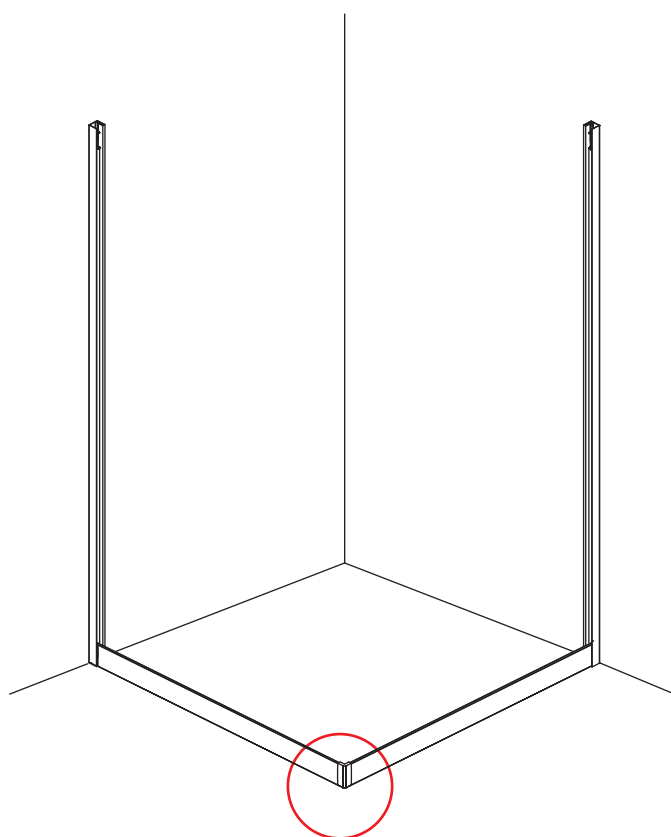

INSTALLATIE VOORSCHRIFT

SKYLINE HOEKINSTAP

+twee schuifdeuren

800x800x2000mm

1

① X2	② X2	③ X4	④ X2	⑤ X4	⑥ X8	⑦ X2
⑧ X2	⑨ X2	⑩ X4	⑪ X1	⑫ X2	⑬ X4	⑭ X2
⑮ X4	X28	X6	X2	X4		

3

5

Stelschroef voor het afstellen van de douchedeur

X8
M4x8

24 uur