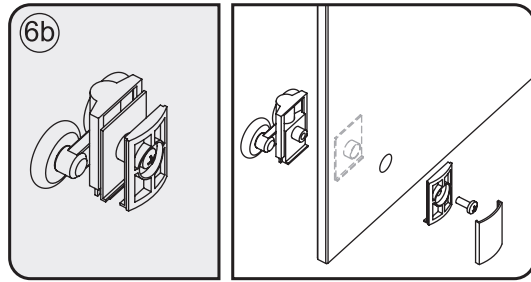

INSTALLATIE VOORSCHRIFT

SKYLINE HOEKINSTAP

+twee schuifdeuren

800x800x2000mm

1

① X2	② X2	③ X4	④ X2	⑤ X4	⑥ X8	⑦ X2
⑧ X2	⑨ X2	⑩ X4	⑪ X1	⑫ X2	⑬ X4	⑭ X2
⑮ X4	X28	X6	X2	X4		

3

5

Stelschroef voor het afstellen van de douchedeur

X8
M4x8

24 uur