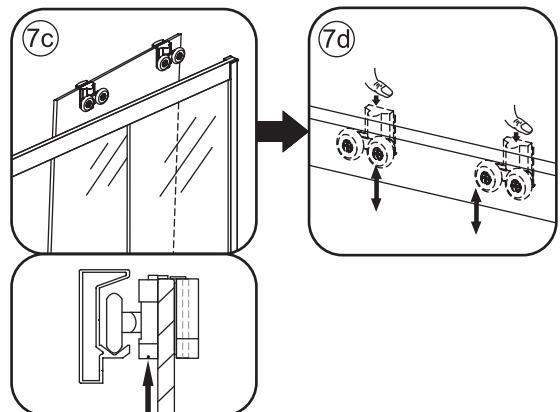

INSTALLATIE VOORSCHRIFT

SKYLINE HOEKINSTAP

+twee schuifdeuren

800x800x2000mm

1

① X2	② X2	③ X4	④ X2	⑤ X4	⑥ X8	⑦ X2
⑧ X2	⑨ X2	⑩ X4	⑪ X1	⑫ X2	⑬ X4	⑭ X2
⑮ X4	X28	X6	X2	X4		

3

5

Stelschroef voor het afstellen van de douchedeur

X8
M4x8

24 uur