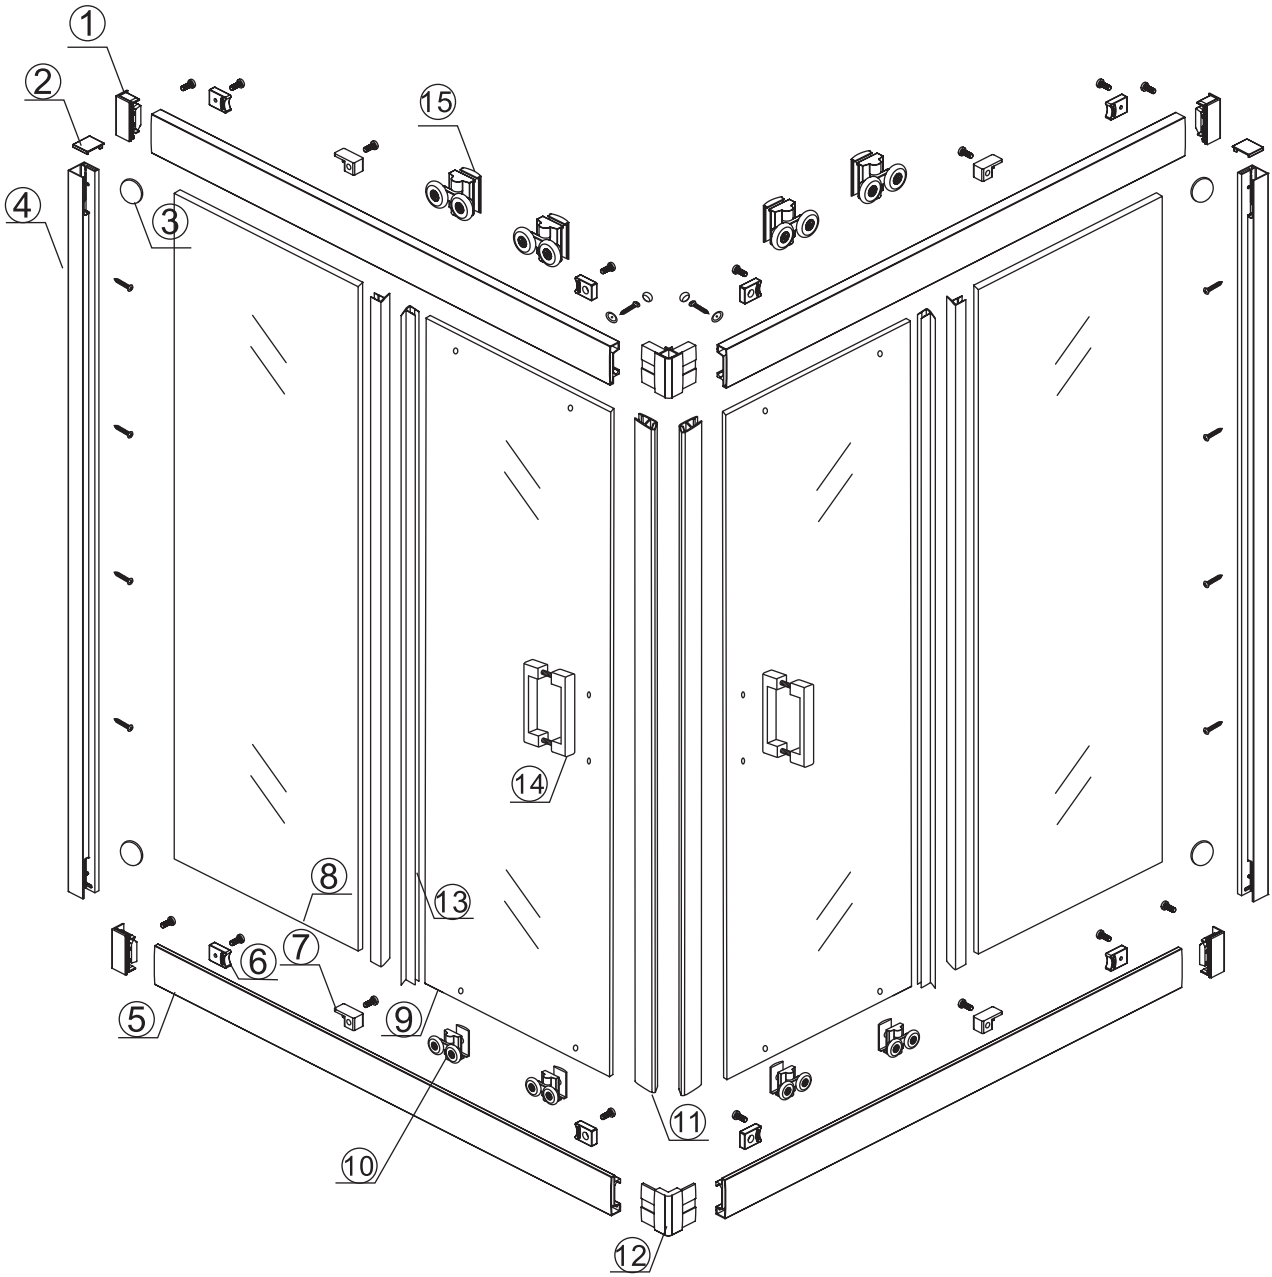

INSTALLATIE VOORSCHRIFT

SKYLINE HOEKINSTAP

+twee schuifdeuren

800x800x2000mm

1

① X2	② X2	③ X4	④ X2	⑤ X4	⑥ X8	⑦ X2
⑧ X2	⑨ X2	⑩ X4	⑪ X1	⑫ X2	⑬ X4	⑭ X2
⑮ X4	X28	X6	X2	X4		

3

5

Stelschroef voor het afstellen van de douchedeur

X8
M4x8

24 uur