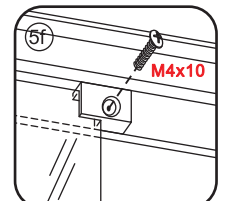

INSTALLATIE VOORSCHRIFT

SKYLINE HOEKINSTAP

+twee schuifdeuren

800x800x2000mm

1

① X2	② X2	③ X4	④ X2	⑤ X4	⑥ X8	⑦ X2
⑧ X2	⑨ X2	⑩ X4	⑪ X1	⑫ X2	⑬ X4	⑭ X2
⑮ X4	X28	X6	X2	X4		

3

5

Stelschroef voor het afstellen van de douchedeur

X8
M4x8

24 uur