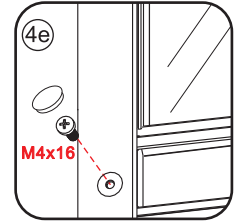

INSTALLATIE VOORSCHRIFT

SKYLINE HOEKINSTAP

+twee schuifdeuren

800x800x2000mm

1

① X2	② X2	③ X4	④ X2	⑤ X4	⑥ X8	⑦ X2
⑧ X2	⑨ X2	⑩ X4	⑪ X1	⑫ X2	⑬ X4	⑭ X2
⑮ X4	X28	X6	X2	X4		

3

5

Stelschroef voor het afstellen van de douchedeur

X8
M4x8

24 uur