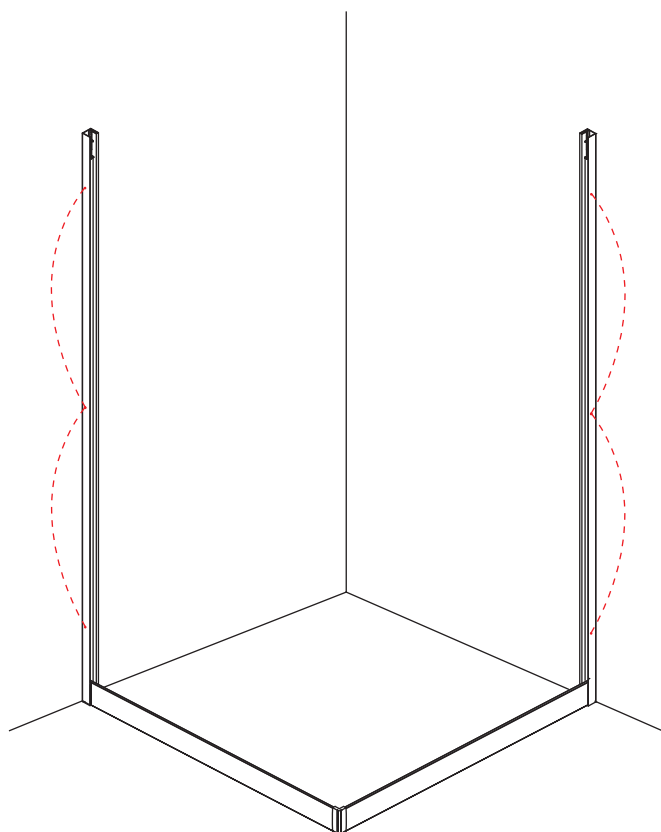

INSTALLATIE VOORSCHRIFT

SKYLINE HOEKINSTAP

+twee schuifdeuren

800x800x2000mm

1

① X2	② X2	③ X4	④ X2	⑤ X4	⑥ X8	⑦ X2
⑧ X2	⑨ X2	⑩ X4	⑪ X1	⑫ X2	⑬ X4	⑭ X2
⑮ X4	X28	X6	X2	X4		

3

5

Stelschroef voor het afstellen van de douchedeur

X8
M4x8

24 uur