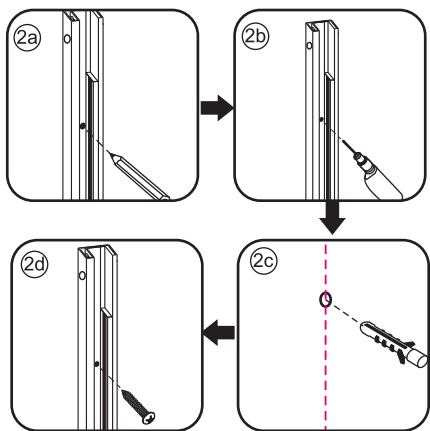

INSTALLATIE VOORSCHRIFT

SKYLINE HOEKINSTAP

+twee schuifdeuren

800x800x2000mm

1

① X2	② X2	③ X4	④ X2	⑤ X4	⑥ X8	⑦ X2
⑧ X2	⑨ X2	⑩ X4	⑪ X1	⑫ X2	⑬ X4	⑭ X2
⑮ X4	X28	X6	X2	X4		

3

5

Stelschroef voor het afstellen van de douchedeur

X8
M4x8

24 uur