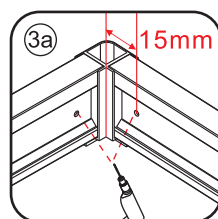

INSTALLATIE VOORSCHRIFT

SKYLINE HOEKINSTAP

+twee schuifdeuren

800x800x2000mm

1

① X2	② X2	③ X4	④ X2	⑤ X4	⑥ X8	⑦ X2
⑧ X2	⑨ X2	⑩ X4	⑪ X1	⑫ X2	⑬ X4	⑭ X2
⑮ X4	X28	X6	X2	X4		

3

5

Stelschroef voor het afstellen van de douchedeur

X8
M4x8

24 uur