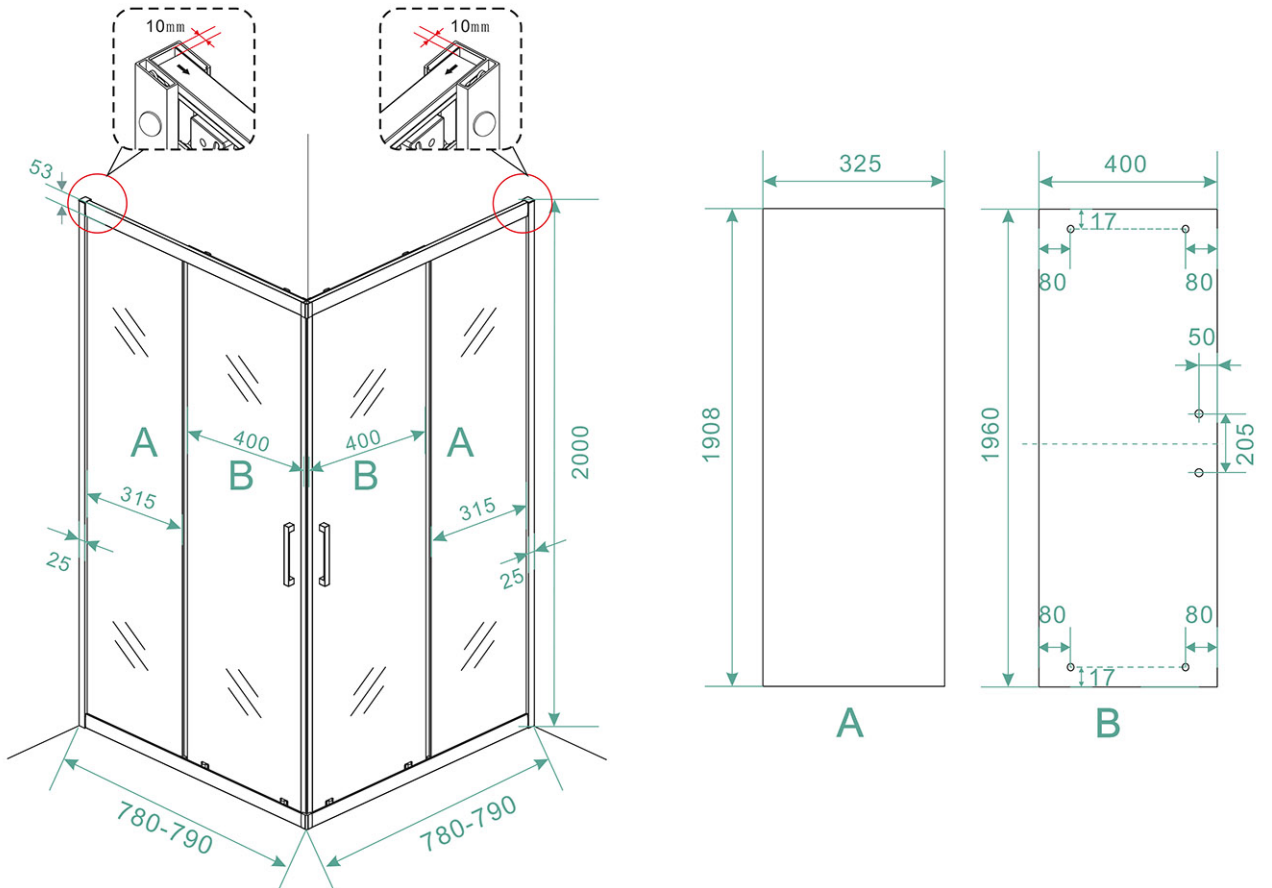

INSTALLATIE VOORSCHRIFT

SKYLINE HOEKINSTAP

+twee schuifdeuren

800x800x2000mm

1

① X2	② X2	③ X4	④ X2	⑤ X4	⑥ X8	⑦ X2
⑧ X2	⑨ X2	⑩ X4	⑪ X1	⑫ X2	⑬ X4	⑭ X2
⑮ X4	X28	X6	X2	X4		

3

5

Stelschroef voor het afstellen van de douchedeur

X8
M4x8

24 uur