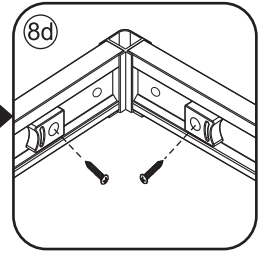

INSTALLATIE VOORSCHRIFT

SKYLINE HOEKINSTAP

+twee schuifdeuren

800x800x2000mm

1

① X2	② X2	③ X4	④ X2	⑤ X4	⑥ X8	⑦ X2
⑧ X2	⑨ X2	⑩ X4	⑪ X1	⑫ X2	⑬ X4	⑭ X2
⑮ X4	X28	X6	X2	X4		

3

5

Stelschroef voor het afstellen van de douchedeur

X8
M4x8

24 uur