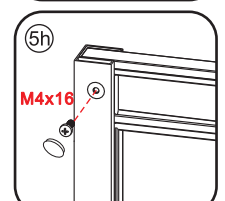

INSTALLATIE VOORSCHRIFT

SKYLINE HOEKINSTAP

+twee schuifdeuren

800x800x2000mm

1

① X2	② X2	③ X4	④ X2	⑤ X4	⑥ X8	⑦ X2
⑧ X2	⑨ X2	⑩ X4	⑪ X1	⑫ X2	⑬ X4	⑭ X2
⑮ X4	X28	X6	X2	X4		

3

5

Stelschroef voor het afstellen van de douchedeur

X8
M4x8

24 uur