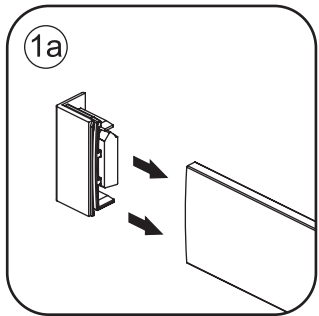

INSTALLATIE VOORSCHRIFT

SKYLINE HOEKINSTAP

+twee schuifdeuren

800x800x2000mm

1

① X2	② X2	③ X4	④ X2	⑤ X4	⑥ X8	⑦ X2
⑧ X2	⑨ X2	⑩ X4	⑪ X1	⑫ X2	⑬ X4	⑭ X2
⑮ X4	X28	X6	X2	X4		

3

5

Stelschroef voor het afstellen van de douchedeur

X8
M4x8

24 uur