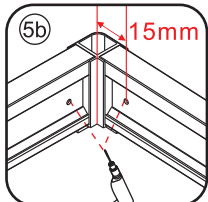

INSTALLATIE VOORSCHRIFT

SKYLINE HOEKINSTAP

+twee schuifdeuren

800x800x2000mm

1

① X2	② X2	③ X4	④ X2	⑤ X4	⑥ X8	⑦ X2
⑧ X2	⑨ X2	⑩ X4	⑪ X1	⑫ X2	⑬ X4	⑭ X2
⑮ X4	X28	X6	X2	X4		

3

5

Stelschroef voor het afstellen van de douchedeur

X8
M4x8

24 uur