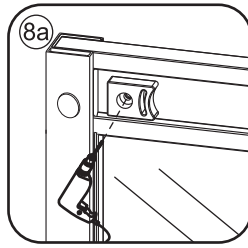

INSTALLATIE VOORSCHRIFT

SKYLINE HOEKINSTAP

+twee schuifdeuren

800x800x2000mm

1

① X2	② X2	③ X4	④ X2	⑤ X4	⑥ X8	⑦ X2
⑧ X2	⑨ X2	⑩ X4	⑪ X1	⑫ X2	⑬ X4	⑭ X2
⑮ X4	X28	X6	X2	X4		

3

5

Stelschroef voor het afstellen van de douchedeur

X8
M4x8

24 uur