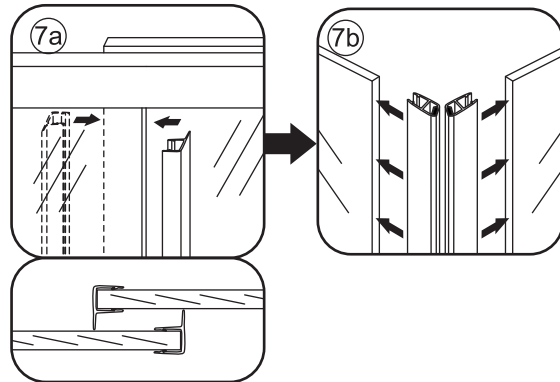

INSTALLATIE VOORSCHRIFT

SKYLINE HOEKINSTAP

+twee schuifdeuren

800x800x2000mm

1

① X2	② X2	③ X4	④ X2	⑤ X4	⑥ X8	⑦ X2
⑧ X2	⑨ X2	⑩ X4	⑪ X1	⑫ X2	⑬ X4	⑭ X2
⑮ X4	X28	X6	X2	X4		

3

5

Stelschroef voor het afstellen van de douchedeur

X8
M4x8

24 uur