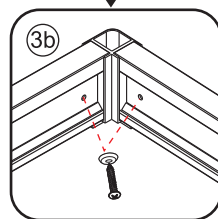

INSTALLATIE VOORSCHRIFT

SKYLINE HOEKINSTAP

+twee schuifdeuren

800x800x2000mm

1

① X2	② X2	③ X4	④ X2	⑤ X4	⑥ X8	⑦ X2
⑧ X2	⑨ X2	⑩ X4	⑪ X1	⑫ X2	⑬ X4	⑭ X2
⑮ X4	X28	X6	X2	X4		

3

5

Stelschroef voor het afstellen van de douchedeur

X8
M4x8

24 uur