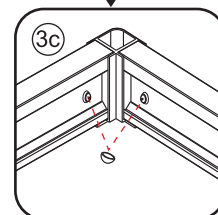

INSTALLATIE VOORSCHRIFT

SKYLINE HOEKINSTAP

+twee schuifdeuren

800x800x2000mm

1

① X2	② X2	③ X4	④ X2	⑤ X4	⑥ X8	⑦ X2
⑧ X2	⑨ X2	⑩ X4	⑪ X1	⑫ X2	⑬ X4	⑭ X2
⑮ X4	X28	X6	X2	X4		

3

5

Stelschroef voor het afstellen van de douchedeur

X8
M4x8

24 uur