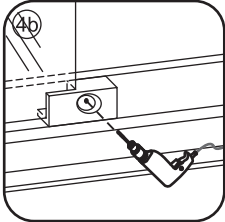

INSTALLATIE VOORSCHRIFT

SKYLINE HOEKINSTAP

+twee schuifdeuren

800x800x2000mm

1

① X2	② X2	③ X4	④ X2	⑤ X4	⑥ X8	⑦ X2
⑧ X2	⑨ X2	⑩ X4	⑪ X1	⑫ X2	⑬ X4	⑭ X2
⑮ X4	X28	X6	X2	X4		

3

5

Stelschroef voor het afstellen van de douchedeur

X8
M4x8

24 uur