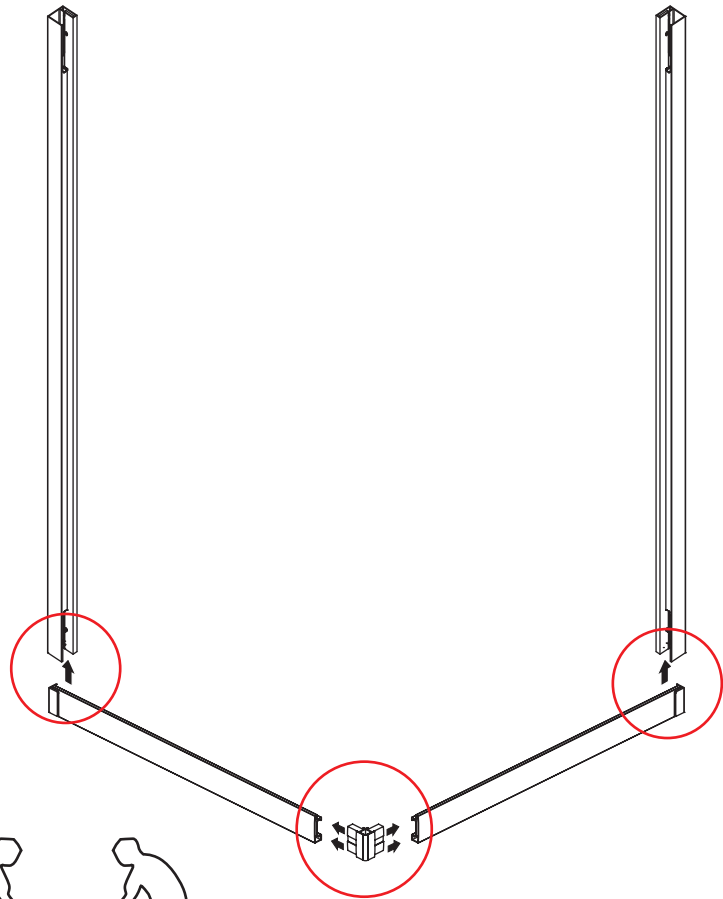

INSTALLATIE VOORSCHRIFT

SKYLINE HOEKINSTAP

+twee schuifdeuren

800x800x2000mm

1

① X2	② X2	③ X4	④ X2	⑤ X4	⑥ X8	⑦ X2
⑧ X2	⑨ X2	⑩ X4	⑪ X1	⑫ X2	⑬ X4	⑭ X2
⑮ X4	X28	X6	X2	X4		

3

5

Stelschroef voor het afstellen van de douchedeur

X8
M4x8

24 uur