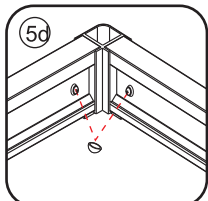

INSTALLATIE VOORSCHRIFT

SKYLINE HOEKINSTAP

+twee schuifdeuren

800x800x2000mm

1

① X2	② X2	③ X4	④ X2	⑤ X4	⑥ X8	⑦ X2
⑧ X2	⑨ X2	⑩ X4	⑪ X1	⑫ X2	⑬ X4	⑭ X2
⑮ X4	X28	X6	X2	X4		

3

5

Stelschroef voor het afstellen van de douchedeur

X8
M4x8

24 uur