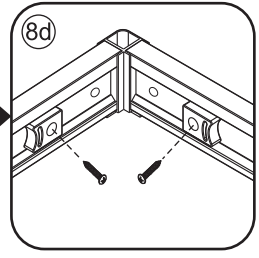

# 5

Stelschroef voor het afstellen van de douchedeur

X8  
M4x8

24 uur