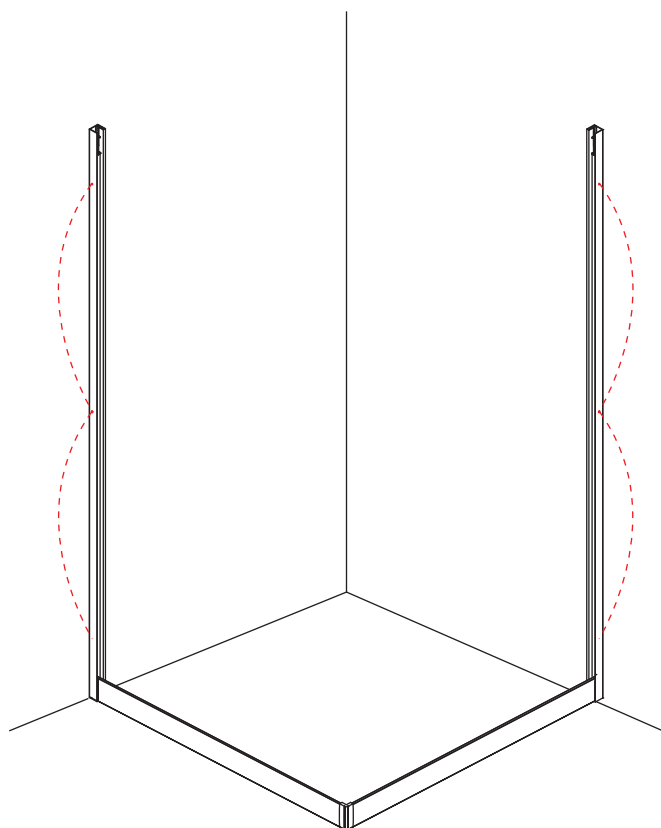

# SKYLINE HOEKINSTAP

+twee schuifdeuren

900x900x2000mm

# 1

① X2	② X2	③ X4	④ X2	⑤ X4	⑥ X8	⑦ X2
⑧ X2	⑨ X2	⑩ X4	⑪ X1	⑫ X2	⑬ X4	⑭ X2
⑮ X4	X28	X6	X2	X4		

# 5

Stelschroef voor het afstellen van de douchedeur

X8  
M4x8

24 uur