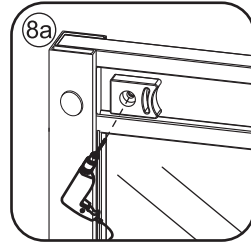

# 5

Stelschroef voor het afstellen van de douchedeur

X8  
M4x8

24 uur