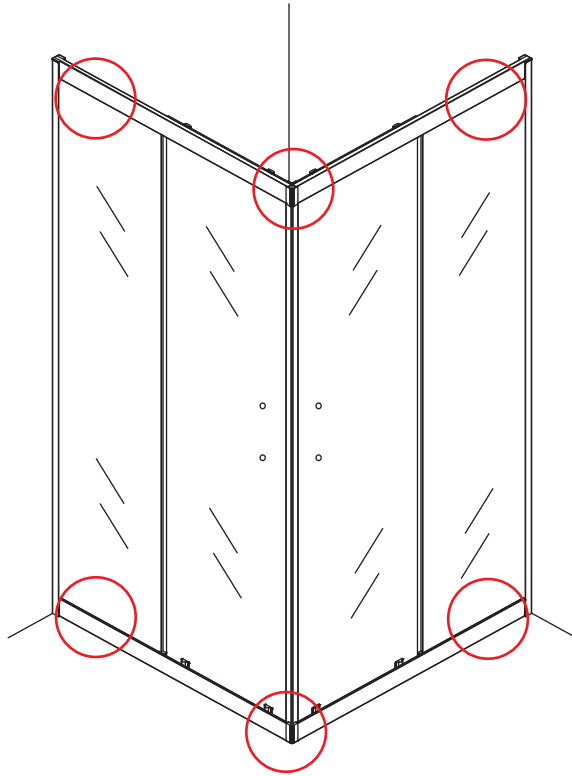

# 5

Stelschroef voor het afstellen van de douchedeur

X8  
M4x8

24 uur