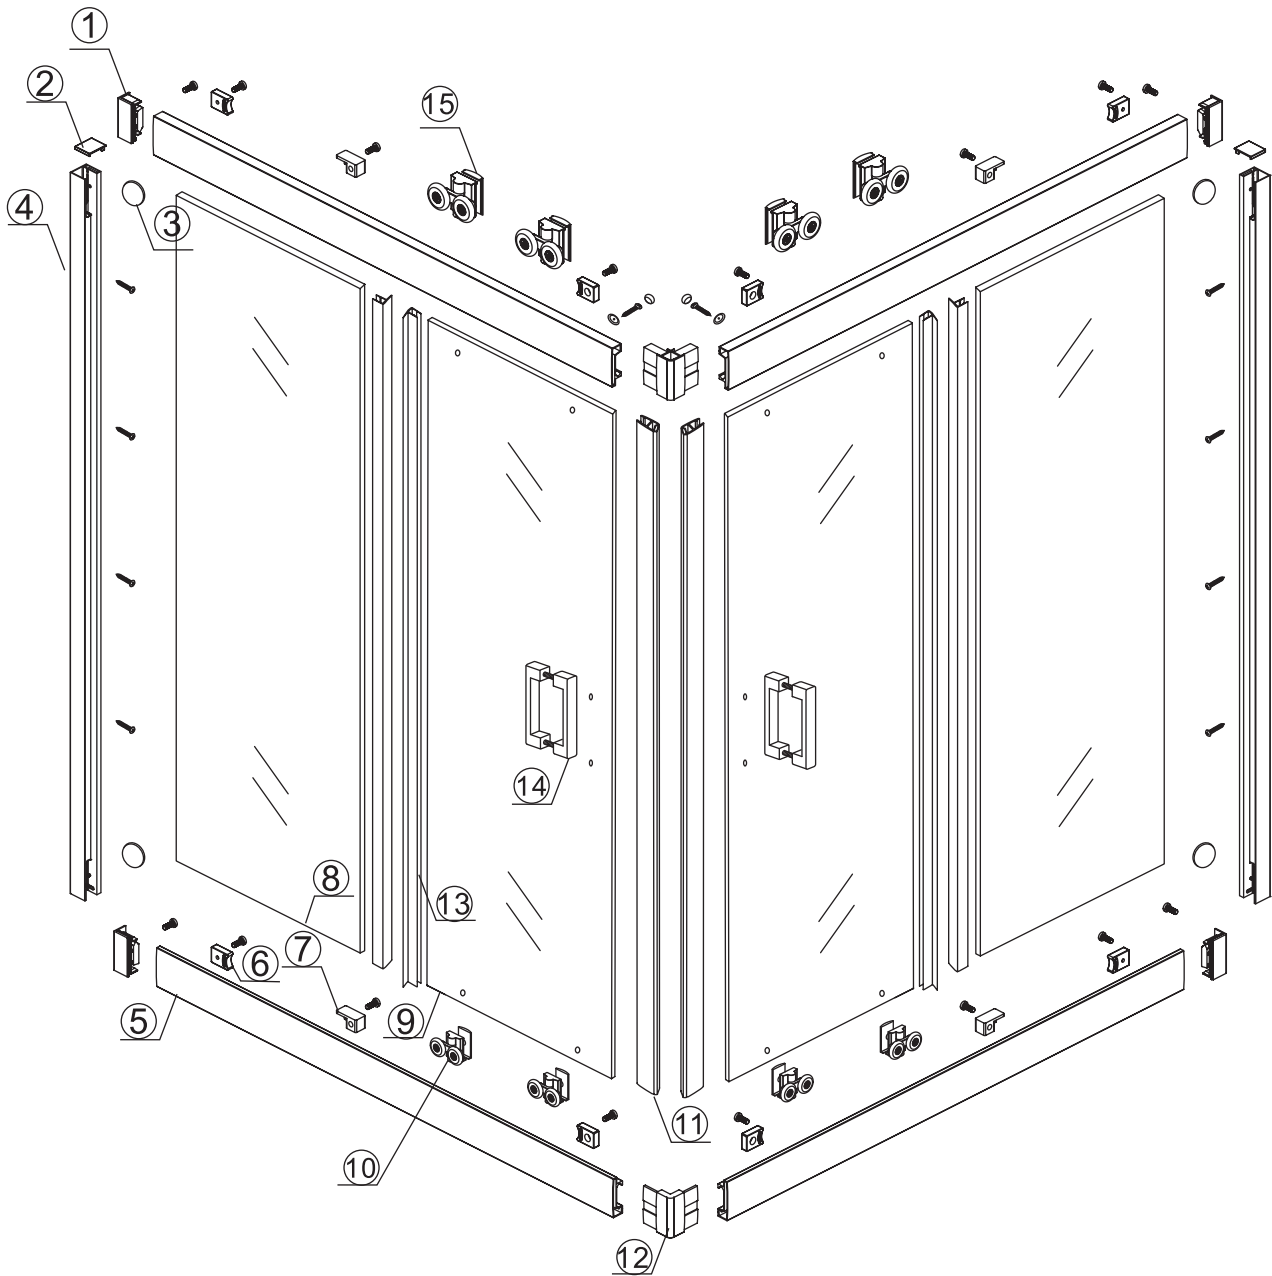

# SKYLINE HOEKINSTAP

+twee schuifdeuren

900x900x2000mm

# 1

① X2	② X2	③ X4	④ X2	⑤ X4	⑥ X8	⑦ X2
⑧ X2	⑨ X2	⑩ X4	⑪ X1	⑫ X2	⑬ X4	⑭ X2
⑮ X4	X28	X6	X2	X4		

# 5

Stelschroef voor het afstellen van de douchedeur

X8  
M4x8

24 uur