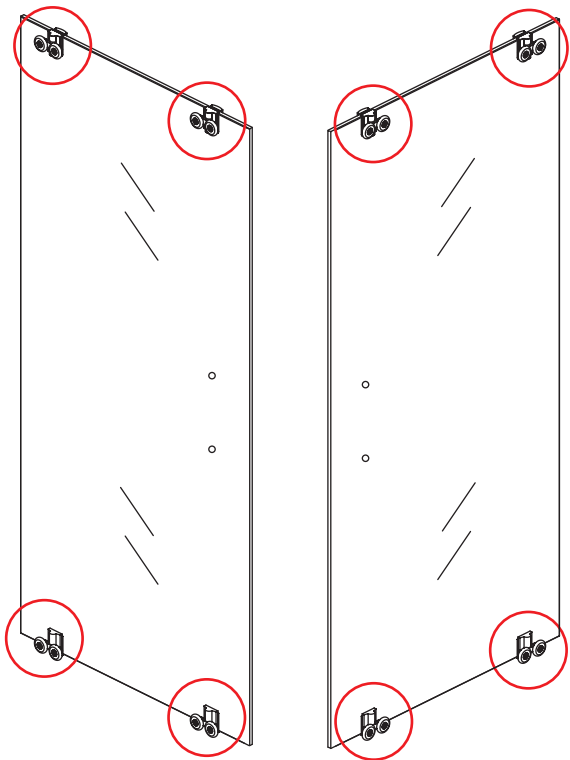

# 1

① X2	② X2	③ X4	④ X2	⑤ X4	⑥ X8	⑦ X2
⑧ X2	⑨ X2	⑩ X4	⑪ X1	⑫ X2	⑬ X4	⑭ X2
⑮ X4	X28	X6	X2	X4		

# 5

Stelschroef voor het afstellen van de douchedeur

X8  
M4x8

24 uur