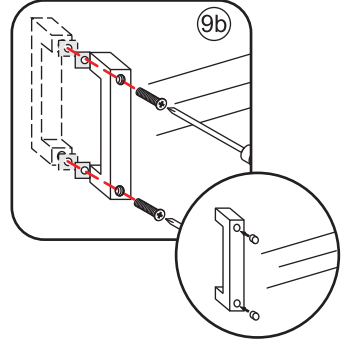

# 5

Stelschroef voor het afstellen van de douchedeur

X8  
M4x8

24 uur