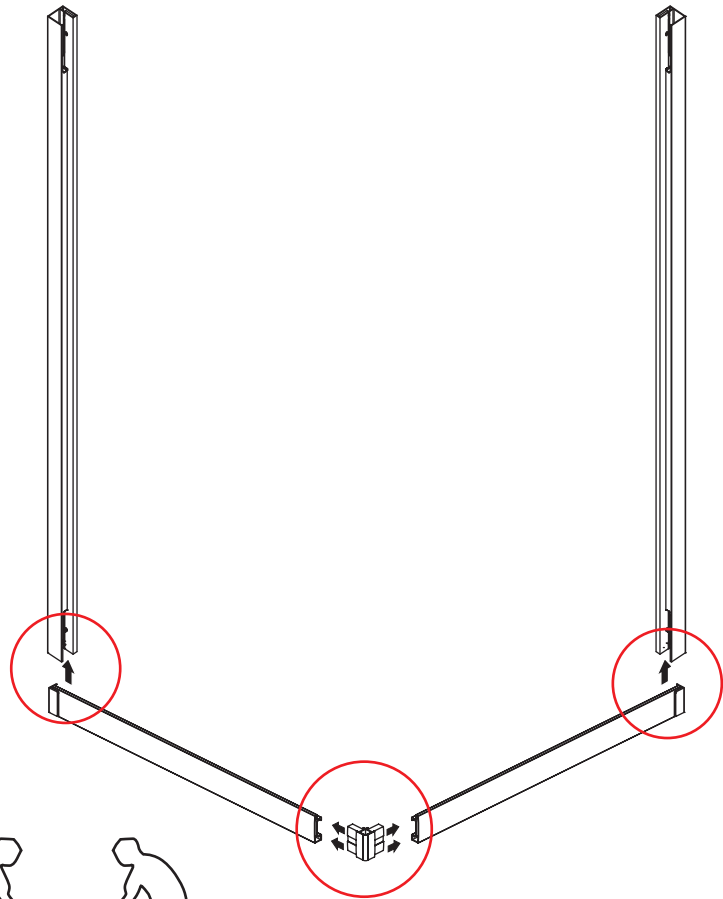

# 1

① X2	② X2	③ X4	④ X2	⑤ X4	⑥ X8	⑦ X2
⑧ X2	⑨ X2	⑩ X4	⑪ X1	⑫ X2	⑬ X4	⑭ X2
⑮ X4	X28	X6	X2	X4		

# 5

Stelschroef voor het afstellen van de douchedeur

X8  
M4x8

24 uur