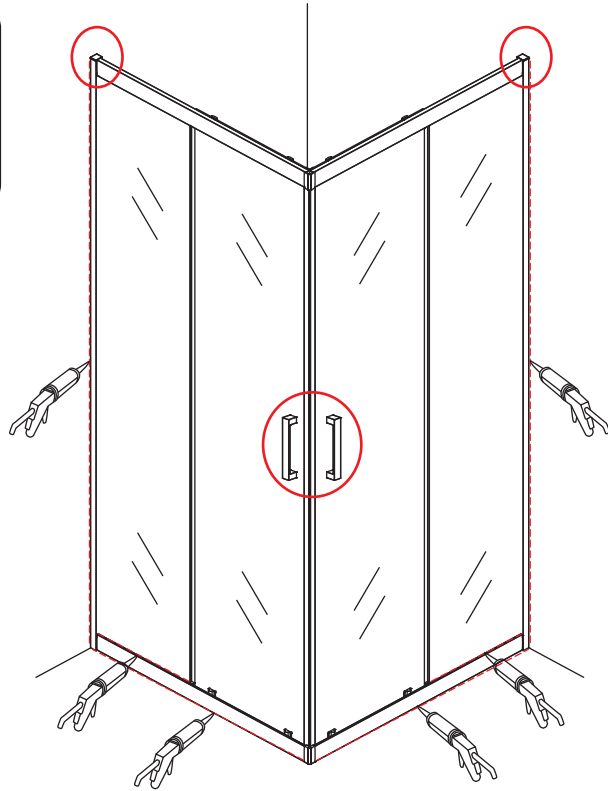

# 5

Stelschroef voor het afstellen van de douchedeur

X8  
M4x8

24 uur