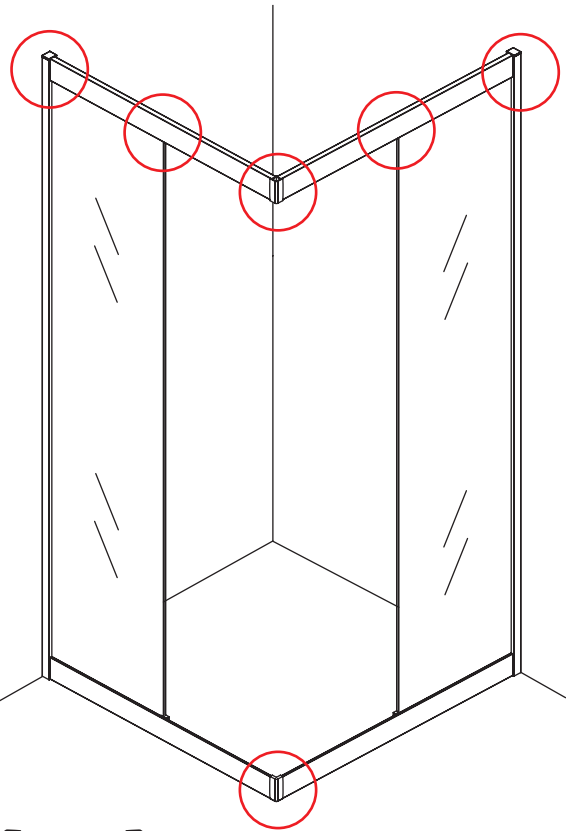

# 1

① X2	② X2	③ X4	④ X2	⑤ X4	⑥ X8	⑦ X2
⑧ X2	⑨ X2	⑩ X4	⑪ X1	⑫ X2	⑬ X4	⑭ X2
⑮ X4	X28	X6	X2	X4		

# 5

Stelschroef voor het afstellen van de douchedeur

X8  
M4x8

24 uur