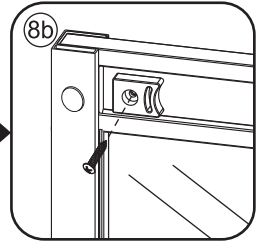

# 5

Stelschroef voor het afstellen van de douchedeur

X8  
M4x8

24 uur