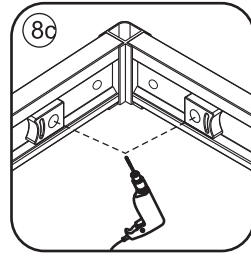

# 5

Stelschroef voor het afstellen van de douchedeur

X8  
M4x8

24 uur