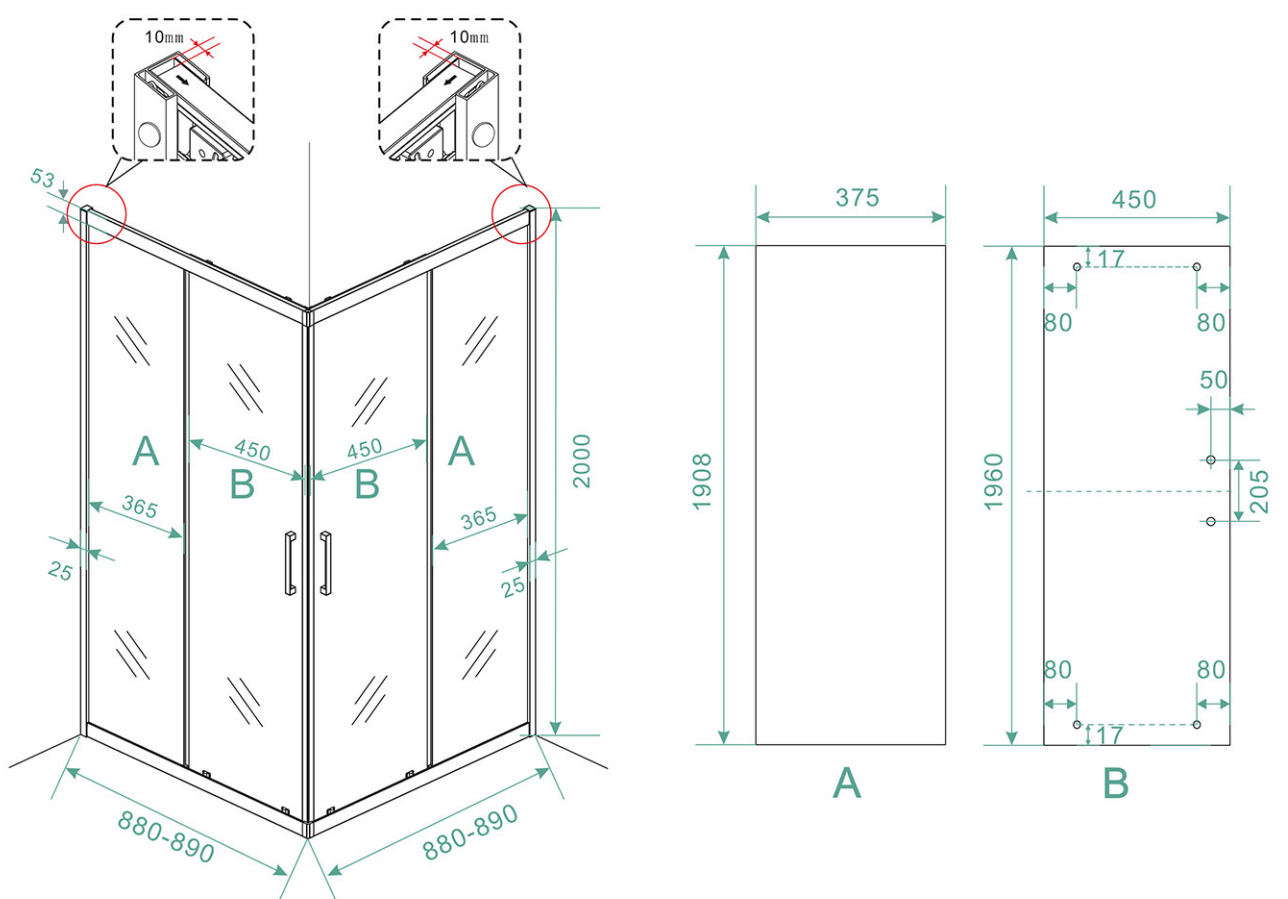

# SKYLINE HOEKINSTAP

+twee schuifdeuren

900x900x2000mm

# 1

① X2	② X2	③ X4	④ X2	⑤ X4	⑥ X8	⑦ X2
⑧ X2	⑨ X2	⑩ X4	⑪ X1	⑫ X2	⑬ X4	⑭ X2
⑮ X4	X28	X6	X2	X4		

# 5

Stelschroef voor het afstellen van de douchedeur

X8  
M4x8

24 uur