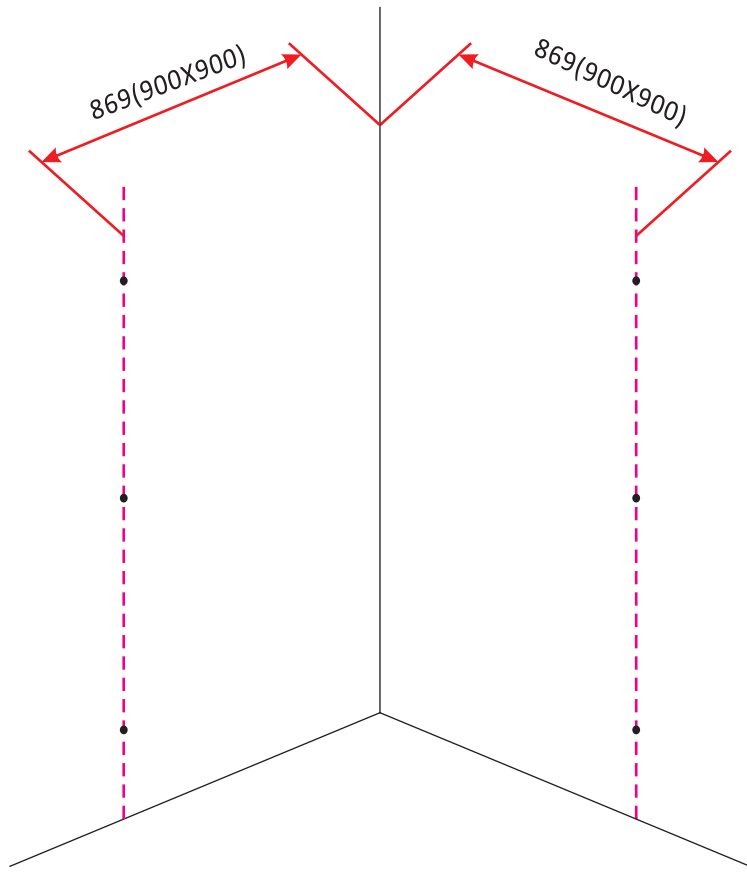

# 1

① X2	② X2	③ X4	④ X2	⑤ X4	⑥ X8	⑦ X2
⑧ X2	⑨ X2	⑩ X4	⑪ X1	⑫ X2	⑬ X4	⑭ X2
⑮ X4	X28	X6	X2	X4		

# 5

Stelschroef voor het afstellen van de douchedeur

X8  
M4x8

24 uur