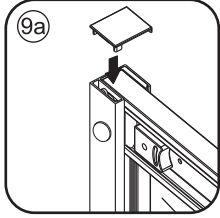

# 5

Stelschroef voor het afstellen van de douchedeur

X8  
M4x8

24 uur