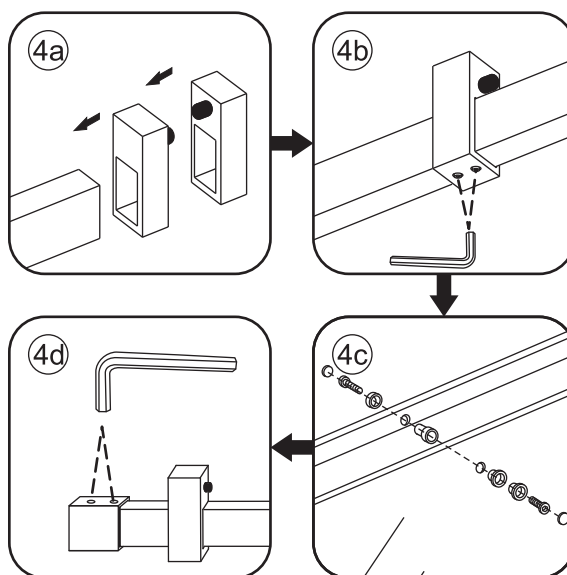

3

 **Verwijder de zwarte hoekbeschermers pas als de cabine helemaal is geïnstalleerd!**

5

5a: Marking the door frame with a pencil.

5b: Drilling a hole in the door frame.

5c: Drilling a hole in the cabinet side panel.

5d: Inserting a screw into the door frame.

5e: Inserting a screw into the cabinet side panel.

5f: Tightening the screw with a screwdriver.

Φ6mm X1
4x25 X1
Φ6x30 X1

6a: Marking the door frame with a pencil.

Φ6mm X1
4x25 X1
Φ6x30 X1

Φ 3mm

X2

4x16

**Voorzie alleen de
buitenzijde van de
cabine van siliconenkit.**

24 uur