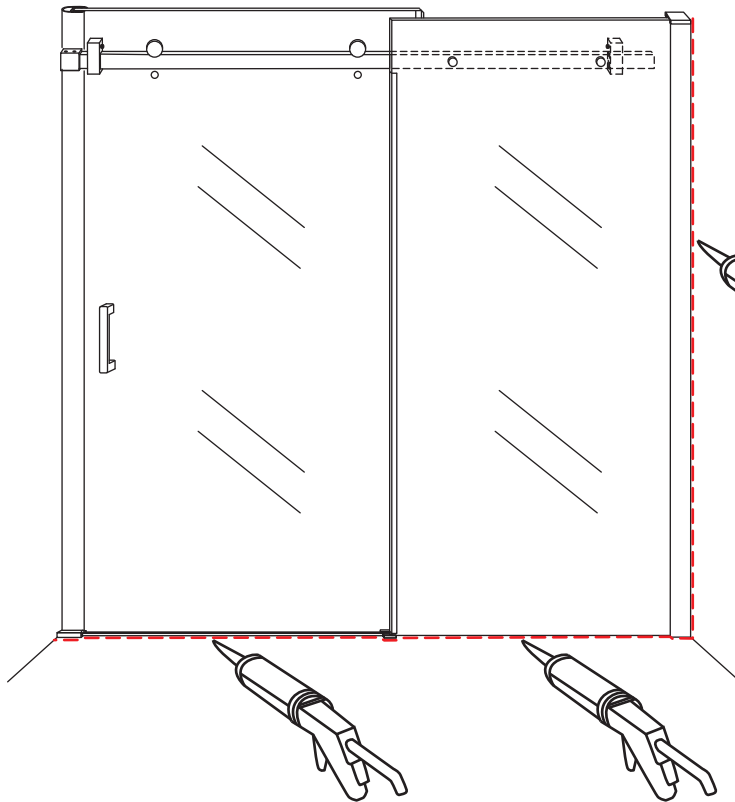

Φ6mm X1
4x25 X1
Φ6x30 X1

Φ 3mm

X2

4x16

**Voorzie alleen de
buitenzijde van de
cabine van siliconenkit.**

24 uur