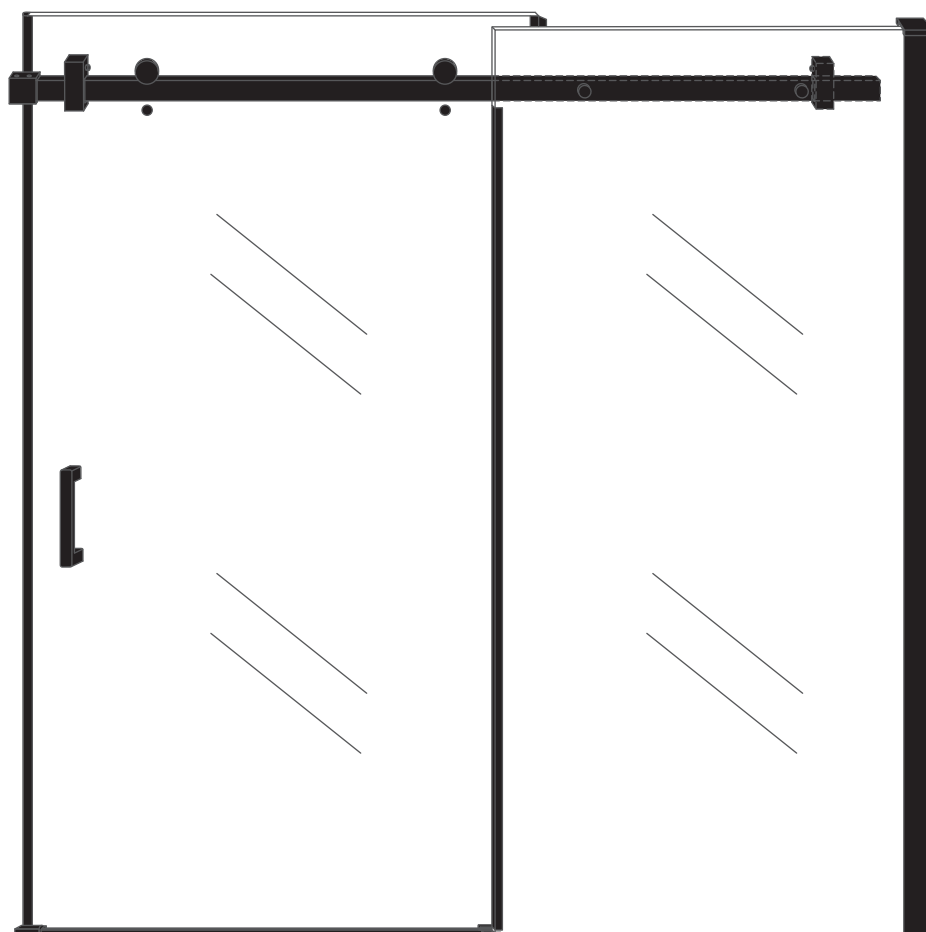

INSTALLATIE VOORSCHRIFT

DOUCHEDEUR IN NIS mat -black

1100(1080-1100)x2000mm

Zonder NANO

NANO

beide zijden NANO behandeld

beide zijden NANO behandeld

beide zijden NANO behandeld