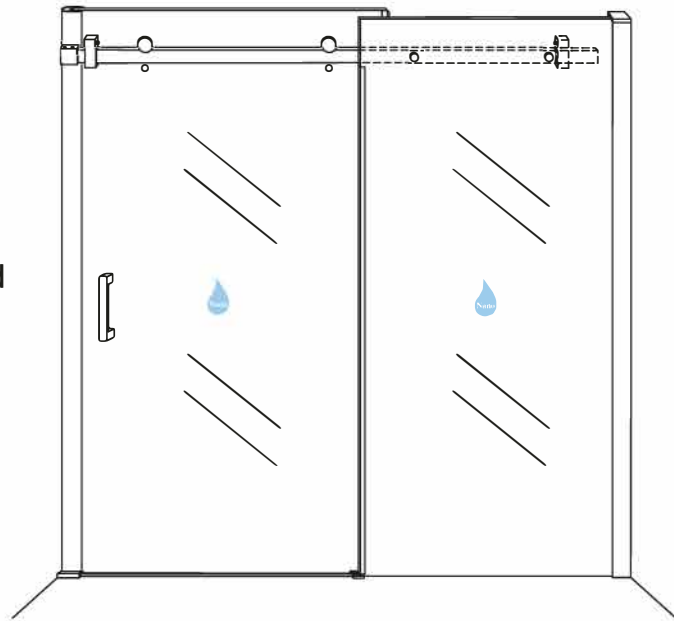

INSTALLATIE VOORSCHRIFT

DOUCHEDEUR IN NIS mat -black

1100(1080-1100)x2000mm

Zonder NANO

NANO

beide zijden NANO behandeld

beide zijden NANO behandeld

beide zijden NANO behandeld