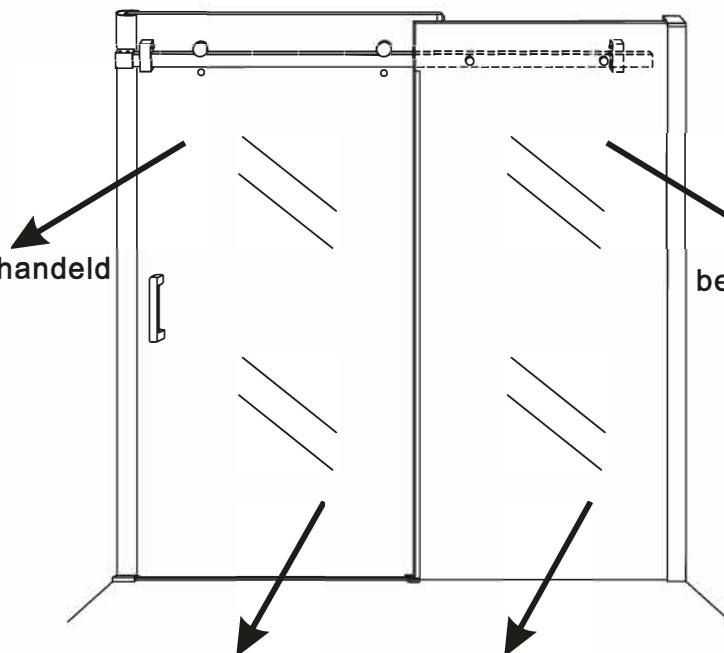

INSTALLATIE VOORSCHRIFT

DOUCHEDEUR IN NIS mat -black

1100(1080-1100)x2000mm

Zonder NANO

NANO

beide zijden NANO behandeld

beide zijden NANO behandeld

beide zijden NANO behandeld