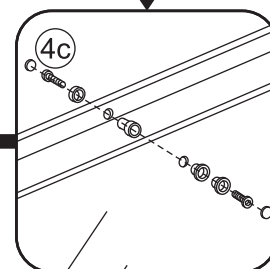

3

 **Verwijder de zwarte hoekbeschermers pas als de cabine helemaal is geïnstalleerd!**

5

Φ 3mm

X2

4x16

**Voorzie alleen de
buitenzijde van de
cabine van siliconenkit.**

24 uur