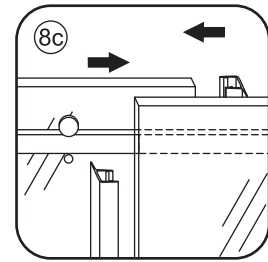

3

 **Verwijder de zwarte hoekbeschermers pas als de cabine helemaal is geïnstalleerd!**

5

Φ 3mm

X2

4x16

**Voorzie alleen de
buitenzijde van de
cabine van siliconenkit.**

24 uur