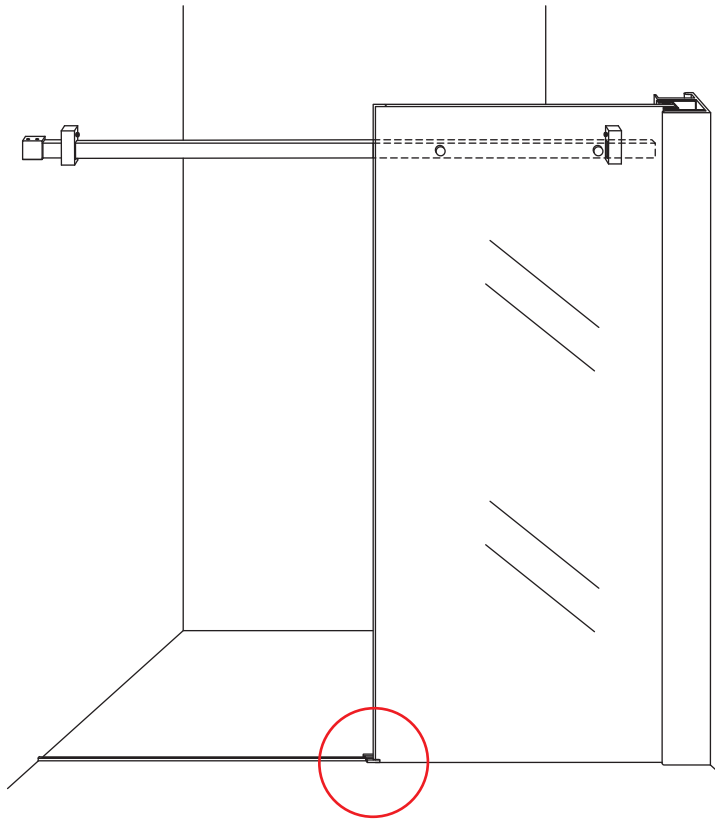

INSTALLATIE VOORSCHRIFT

DOUCHEDEUR IN NIS mat -black

1200(1180-1200)x2000mm

Zonder NANO

NANO

beide zijden NANO behandeld

beide zijden NANO behandeld

beide zijden NANO behandeld

3

 **Verwijder de zwarte hoekbeschermers pas als de cabine helemaal is geïnstalleerd!**

5

Φ 3mm

X2

4x16

**Voorzie alleen de
buitenzijde van de
cabine van siliconenkit.**

24 uur