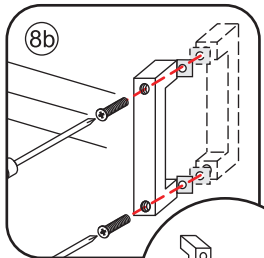

3

 **Verwijder de zwarte hoekbeschermers pas als de cabine helemaal is geïnstalleerd!**

5

Φ 3mm

X2

4x16

**Voorzie alleen de
buitenzijde van de
cabine van siliconenkit.**

24 uur