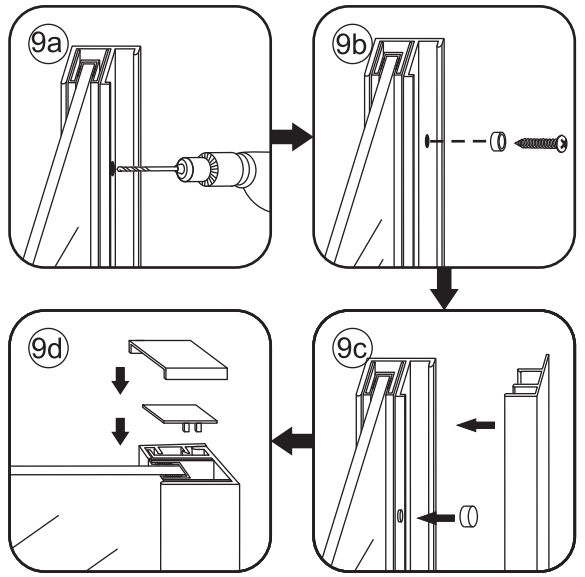

INSTALLATIE VOORSCHRIFT

DOUCHEDEUR IN NIS mat -black

1200(1180-1200)x2000mm

Zonder NANO

NANO

beide zijden NANO behandeld

beide zijden NANO behandeld

beide zijden NANO behandeld

3

 **Verwijder de zwarte hoekbeschermers pas als de cabine helemaal is geïnstalleerd!**

5

Φ 3mm

X2

4x16

**Voorzie alleen de
buitenzijde van de
cabine van siliconenkit.**

24 uur