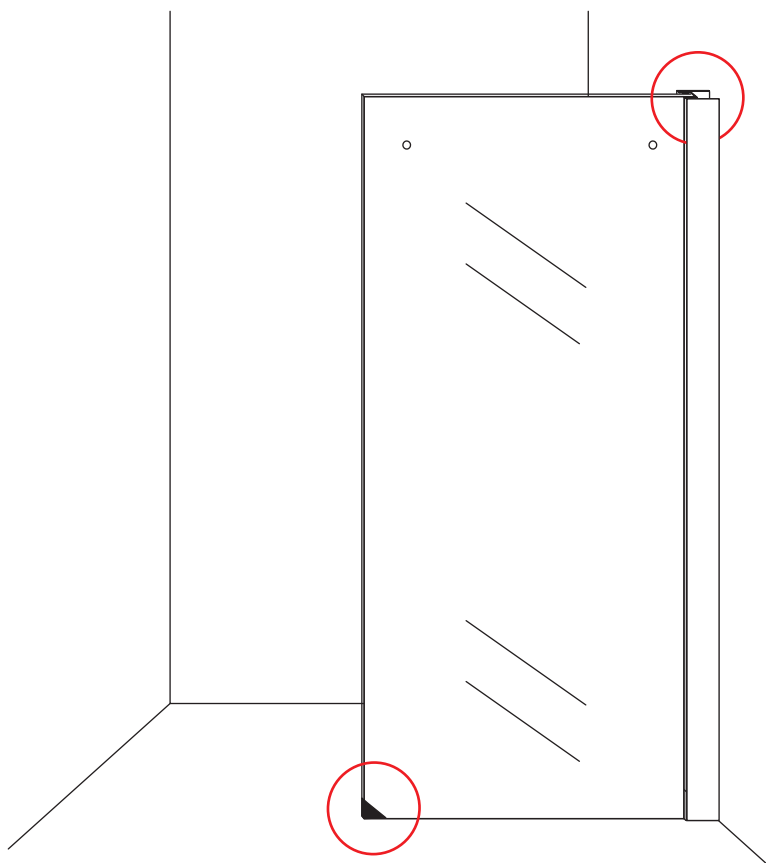

INSTALLATIE VOORSCHRIFT

DOUCHEDEUR IN NIS mat -black

1200(1180-1200)x2000mm

Zonder NANO

NANO

beide zijden NANO behandeld

beide zijden NANO behandeld

beide zijden NANO behandeld

3

 **Verwijder de zwarte hoekbeschermers pas als de cabine helemaal is geïnstalleerd!**

5

Φ 3mm

X2

4x16

**Voorzie alleen de
buitenzijde van de
cabine van siliconenkit.**

24 uur