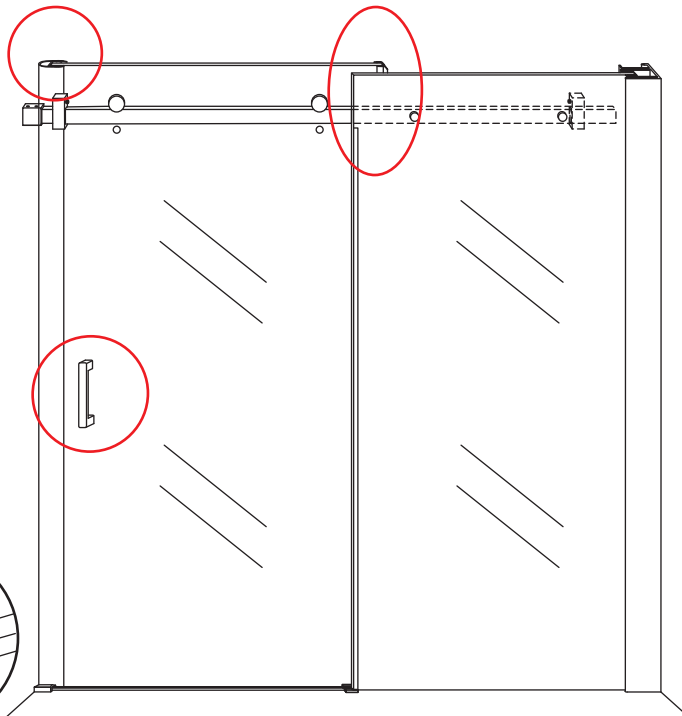

INSTALLATIE VOORSCHRIFT

DOUCHEDEUR IN NIS mat -black

1200(1180-1200)x2000mm

Zonder NANO

NANO

beide zijden NANO behandeld

beide zijden NANO behandeld

beide zijden NANO behandeld

3

 **Verwijder de zwarte hoekbeschermers pas als de cabine helemaal is geïnstalleerd!**

5

Φ 3mm

X2

4x16

**Voorzie alleen de
buitenzijde van de
cabine van siliconenkit.**

24 uur