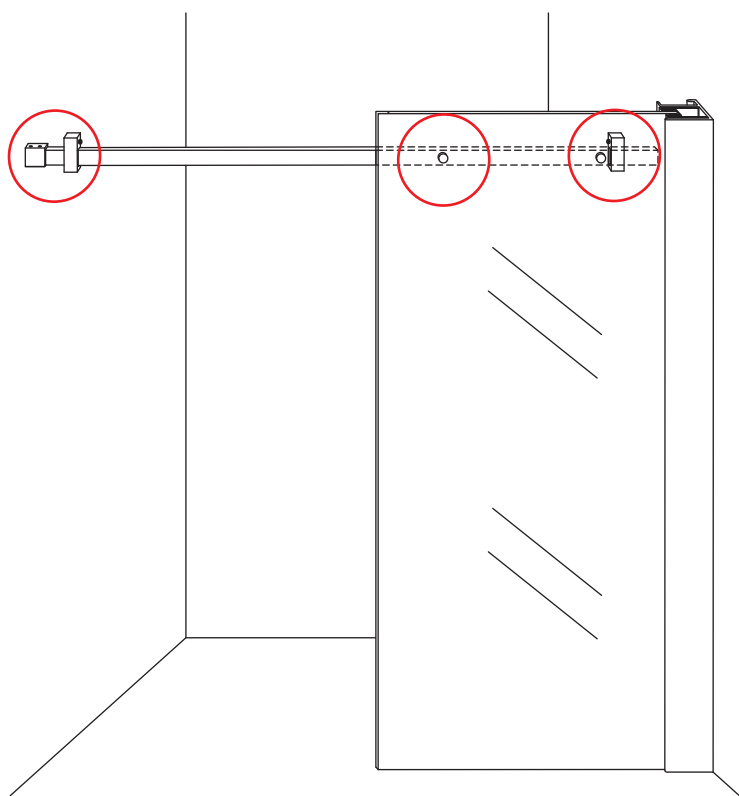

INSTALLATIE VOORSCHRIFT

DOUCHEDEUR IN NIS mat -black

1200(1180-1200)x2000mm

Zonder NANO

NANO

beide zijden NANO behandeld

beide zijden NANO behandeld

beide zijden NANO behandeld

3

 **Verwijder de zwarte hoekbeschermers pas als de cabine helemaal is geïnstalleerd!**

5

Φ 3mm

X2

4x16

**Voorzie alleen de
buitenzijde van de
cabine van siliconenkit.**

24 uur