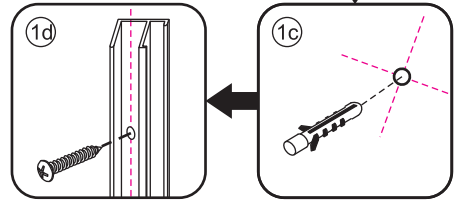

INSTALLATIE VOORSCHRIFT

DOUCHEDEUR IN NIS mat -black

1200(1180-1200)x2000mm

Zonder NANO

NANO

beide zijden NANO behandeld

beide zijden NANO behandeld

beide zijden NANO behandeld

3

 **Verwijder de zwarte hoekbeschermers pas als de cabine helemaal is geïnstalleerd!**

5

Φ 3mm

X2

4x16

**Voorzie alleen de
buitenzijde van de
cabine van siliconenkit.**

24 uur