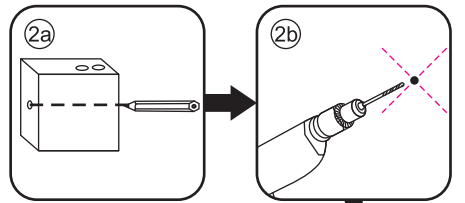

3

 **Verwijder de zwarte hoekbeschermers pas als de cabine helemaal is geïnstalleerd!**

5

Φ 3mm

X2

4x16

**Voorzie alleen de
buitenzijde van de
cabine van siliconenkit.**

24 uur