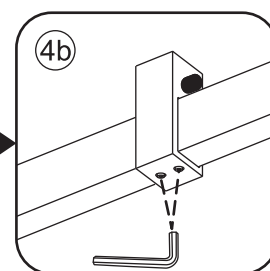

3

 **Verwijder de zwarte hoekbeschermers pas als de cabine helemaal is geïnstalleerd!**

5

Φ 3mm

X2

4x16

**Voorzie alleen de
buitenzijde van de
cabine van siliconenkit.**

24 uur