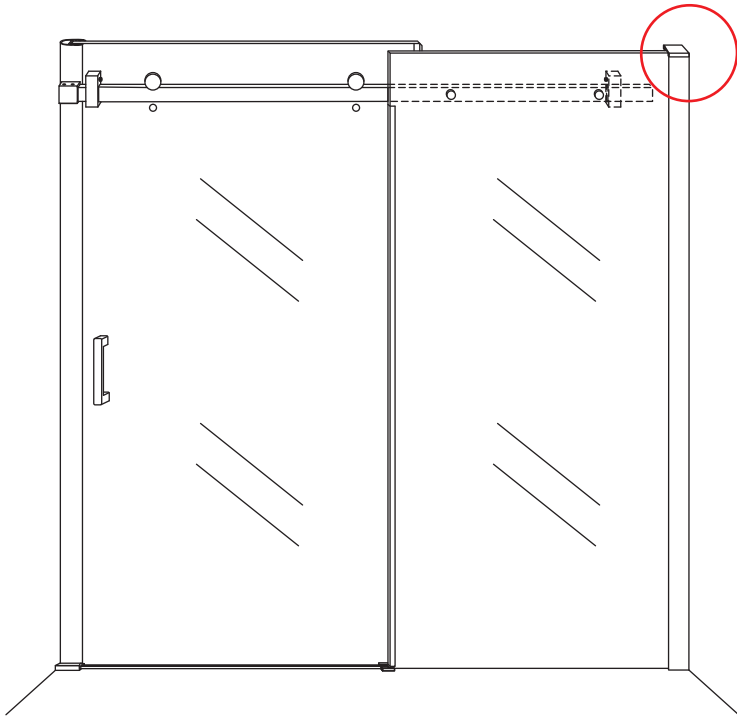

INSTALLATIE VOORSCHRIFT

DOUCHEDEUR IN NIS mat -black

1200(1180-1200)x2000mm

Zonder NANO

NANO

beide zijden NANO behandeld

beide zijden NANO behandeld

beide zijden NANO behandeld

3

 **Verwijder de zwarte hoekbeschermers pas als de cabine helemaal is geïnstalleerd!**

5

Φ 3mm

X2

4x16

**Voorzie alleen de
buitenzijde van de
cabine van siliconenkit.**

24 uur