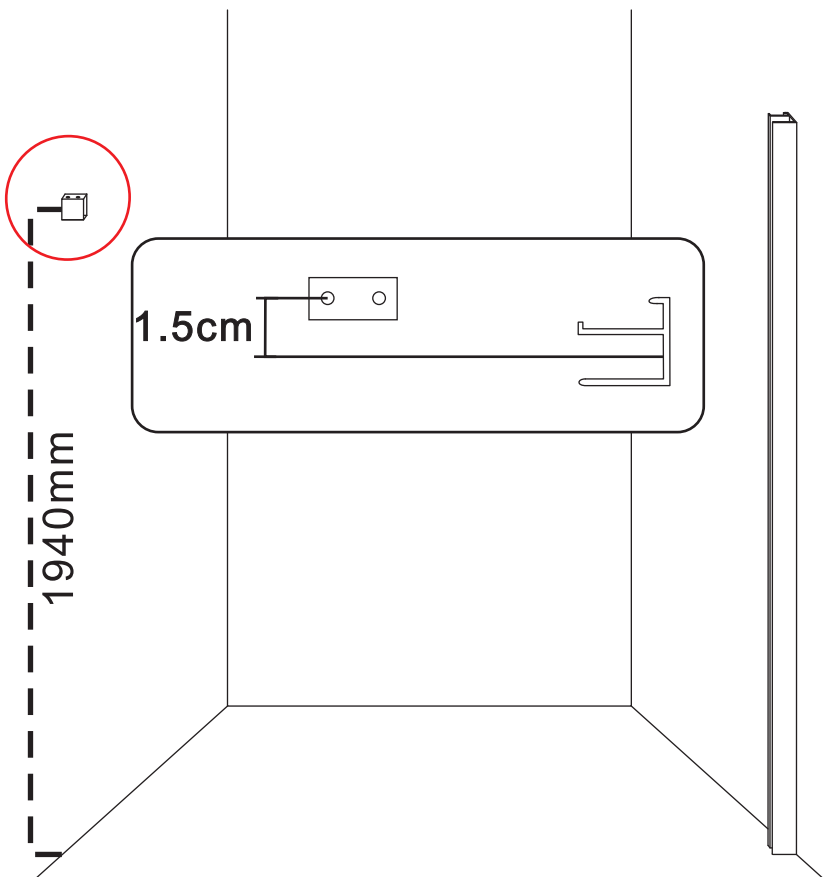

INSTALLATIE VOORSCHRIFT

DOUCHEDEUR IN NIS mat -black

1200(1180-1200)x2000mm

Zonder NANO

NANO

beide zijden NANO behandeld

beide zijden NANO behandeld

beide zijden NANO behandeld

3

 **Verwijder de zwarte hoekbeschermers pas als de cabine helemaal is geïnstalleerd!**

5

Φ 3mm

X2

4x16

**Voorzie alleen de
buitenzijde van de
cabine van siliconenkit.**

24 uur