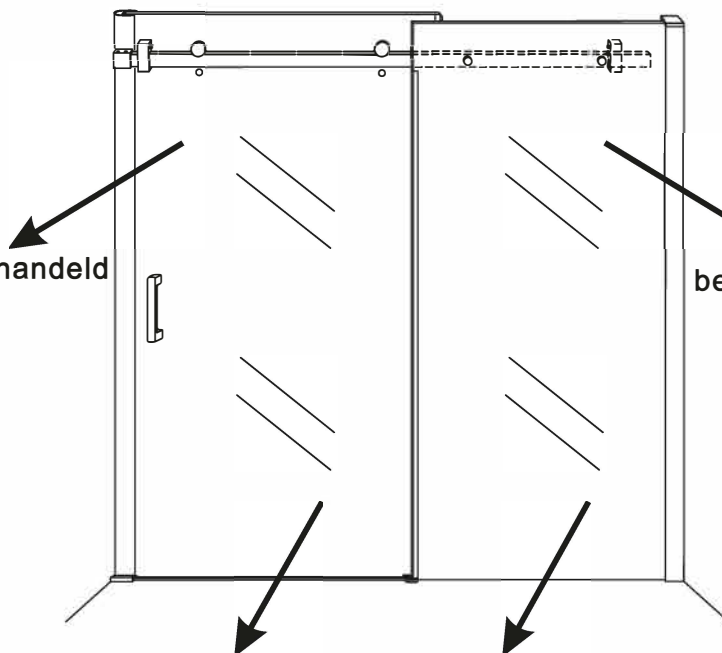

INSTALLATIE VOORSCHRIFT

DOUCHEDEUR IN NIS mat -black

1200(1180-1200)x2000mm

Zonder NANO

NANO

beide zijden NANO behandeld

beide zijden NANO behandeld

beide zijden NANO behandeld