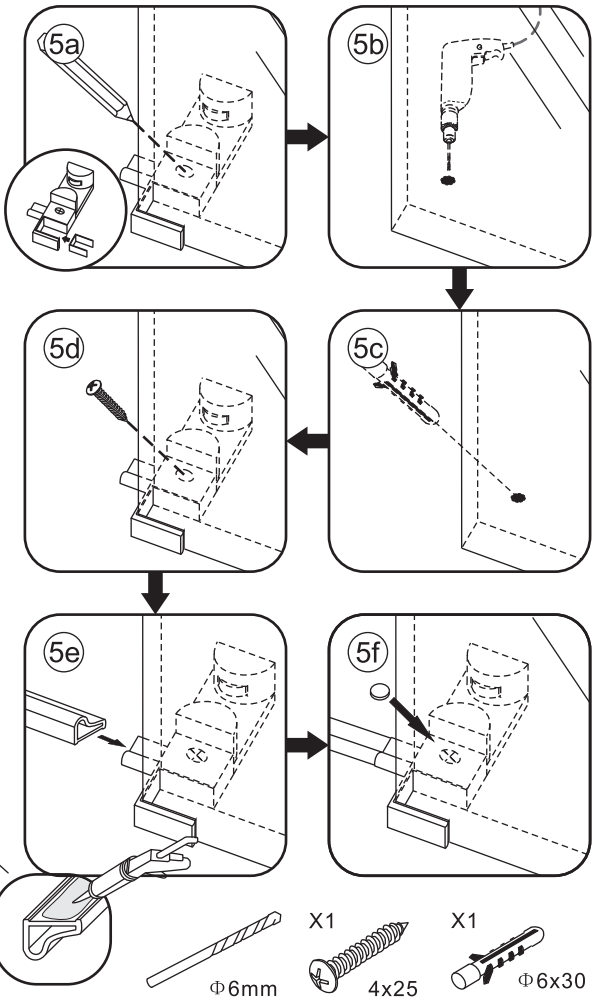

INSTALLATIE VOORSCHRIFT

DOUCHEDEUR IN NIS mat -black

1200(1180-1200)x2000mm

Zonder NANO

NANO

beide zijden NANO behandeld

beide zijden NANO behandeld

beide zijden NANO behandeld

3

 **Verwijder de zwarte hoekbeschermers pas als de cabine helemaal is geïnstalleerd!**

5

Φ 3mm

X2

4x16

**Voorzie alleen de
buitenzijde van de
cabine van siliconenkit.**

24 uur