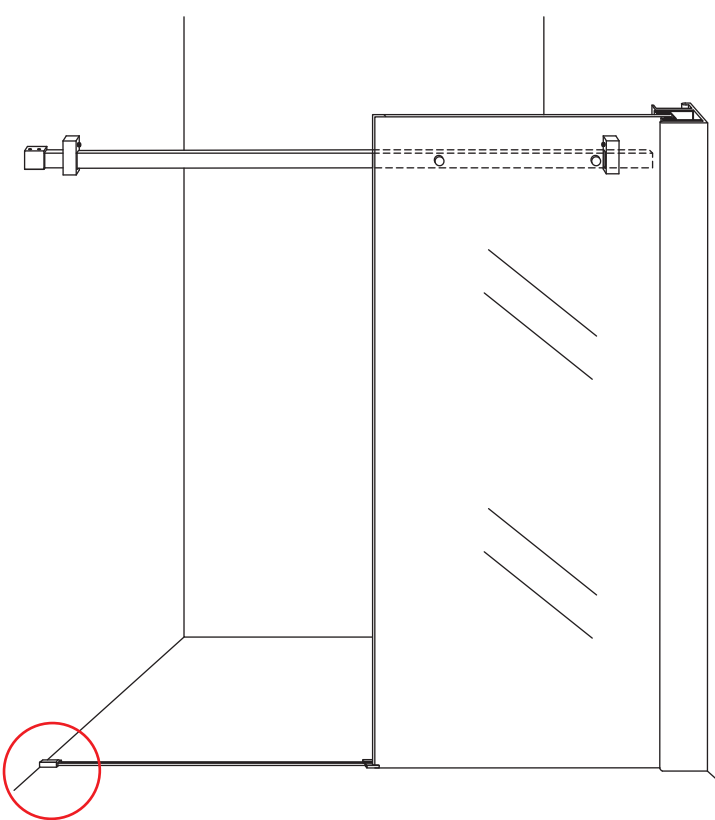

INSTALLATIE VOORSCHRIFT

DOUCHEDEUR IN NIS mat -black

1200(1180-1200)x2000mm

Zonder NANO

NANO

beide zijden NANO behandeld

beide zijden NANO behandeld

beide zijden NANO behandeld

3

 **Verwijder de zwarte hoekbeschermers pas als de cabine helemaal is geïnstalleerd!**

5

Φ 3mm

X2

4x16

**Voorzie alleen de
buitenzijde van de
cabine van siliconenkit.**

24 uur