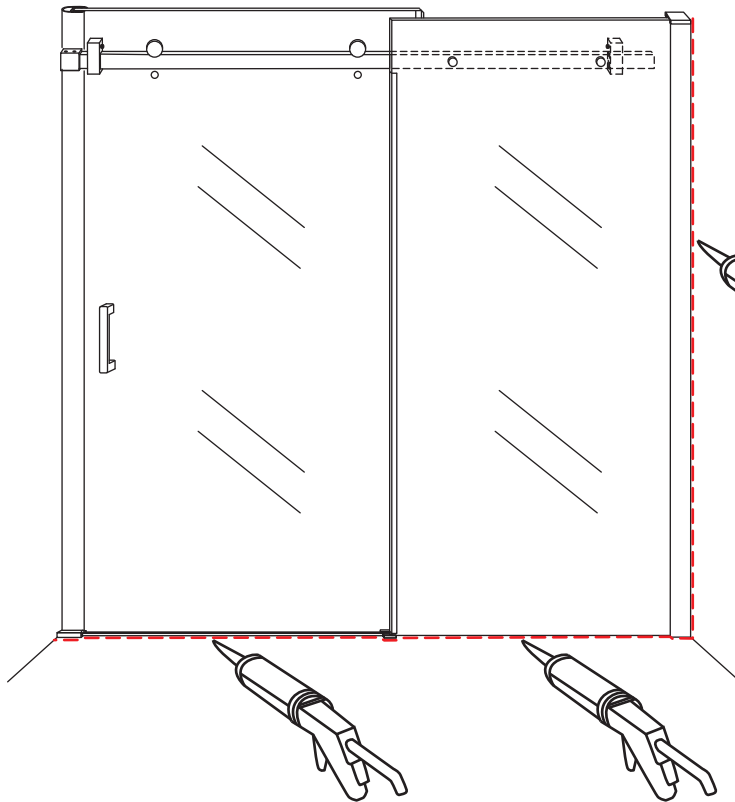

INSTALLATIE VOORSCHRIFT

DOUCHEDEUR IN NIS mat -black

1200(1180-1200)x2000mm

Zonder NANO

NANO

beide zijden NANO behandeld

beide zijden NANO behandeld

beide zijden NANO behandeld

3

 **Verwijder de zwarte hoekbeschermers pas als de cabine helemaal is geïnstalleerd!**

5

Φ 3mm

X2

4x16

**Voorzie alleen de
buitenzijde van de
cabine van siliconenkit.**

24 uur