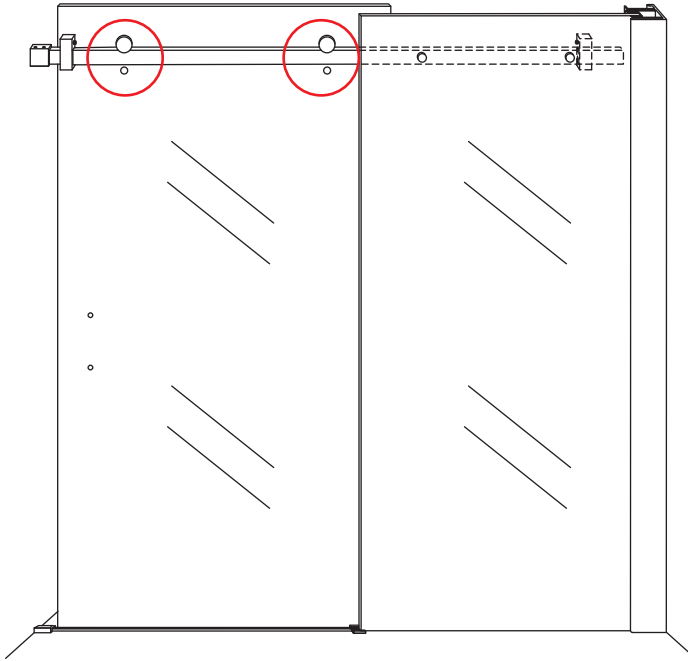

INSTALLATIE VOORSCHRIFT

DOUCHEDEUR IN NIS mat -black

1200(1180-1200)x2000mm

Zonder NANO

NANO

beide zijden NANO behandeld

beide zijden NANO behandeld

beide zijden NANO behandeld

3

 **Verwijder de zwarte hoekbeschermers pas als de cabine helemaal is geïnstalleerd!**

5

Φ 3mm

X2

4x16

**Voorzie alleen de
buitenzijde van de
cabine van siliconenkit.**

24 uur