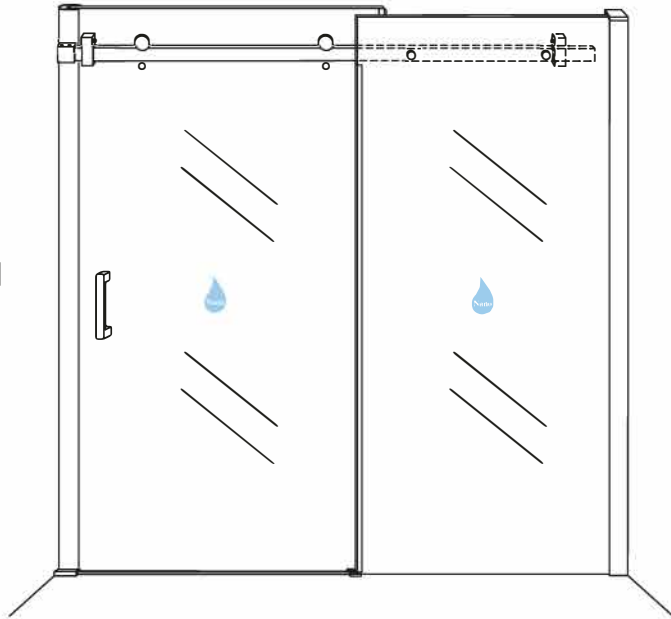

INSTALLATIE VOORSCHRIFT

DOUCHEDEUR IN NIS mat -black

1200(1180-1200)x2000mm

Zonder NANO

NANO

beide zijden NANO behandeld

beide zijden NANO behandeld

beide zijden NANO behandeld

3

 **Verwijder de zwarte hoekbeschermers pas als de cabine helemaal is geïnstalleerd!**

5

Φ 3mm

X2

4x16

**Voorzie alleen de
buitenzijde van de
cabine van siliconenkit.**

24 uur