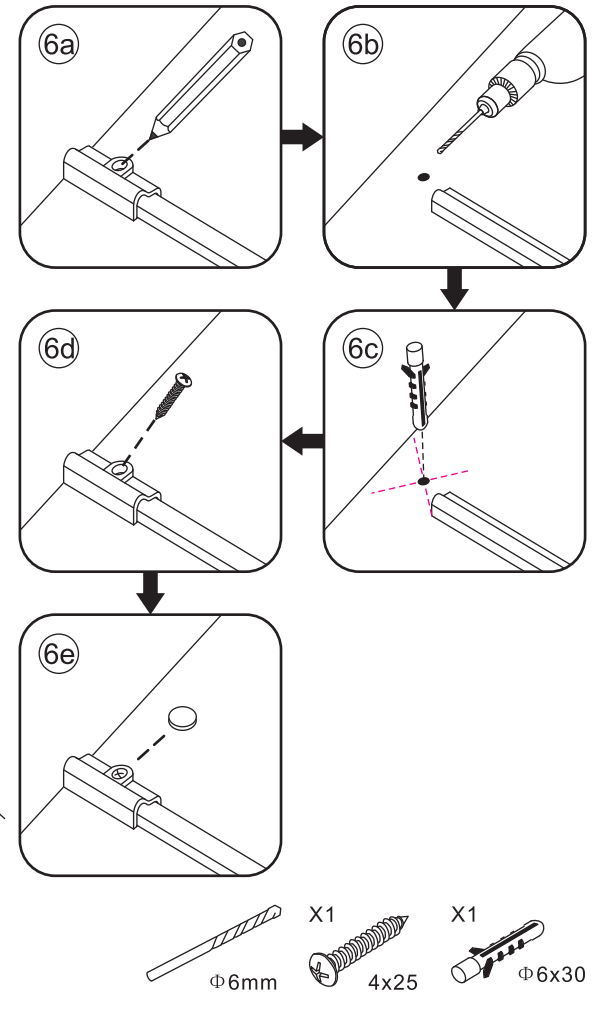

INSTALLATIE VOORSCHRIFT

DOUCHEDEUR IN NIS mat -black

1200(1180-1200)x2000mm

Zonder NANO

NANO

beide zijden NANO behandeld

beide zijden NANO behandeld

beide zijden NANO behandeld

3

 **Verwijder de zwarte hoekbeschermers pas als de cabine helemaal is geïnstalleerd!**

5

Φ 3mm

X2

4x16

**Voorzie alleen de
buitenzijde van de
cabine van siliconenkit.**

24 uur