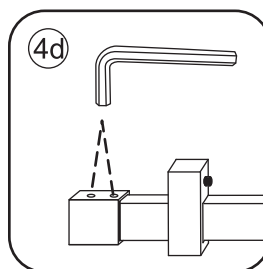

3

 **Verwijder de zwarte hoekbeschermers pas als de cabine helemaal is geïnstalleerd!**

5

Φ 3mm

X2

4x16

**Voorzie alleen de
buitenzijde van de
cabine van siliconenkit.**

24 uur