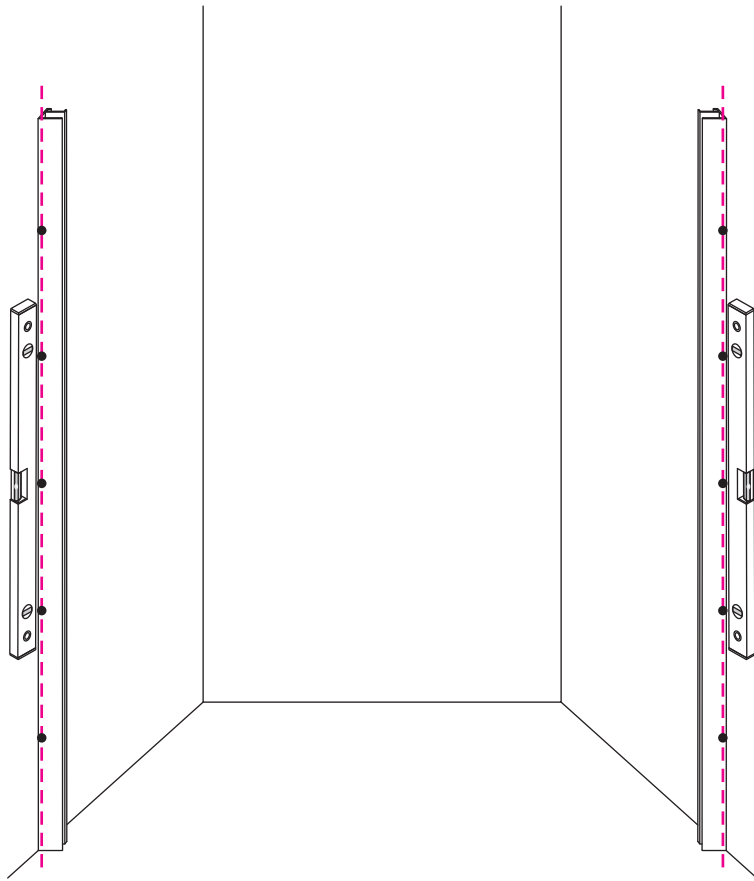

3

Verwijder de zwarte hoekbeschermers pas als de cabine helemaal is geïnstalleerd!