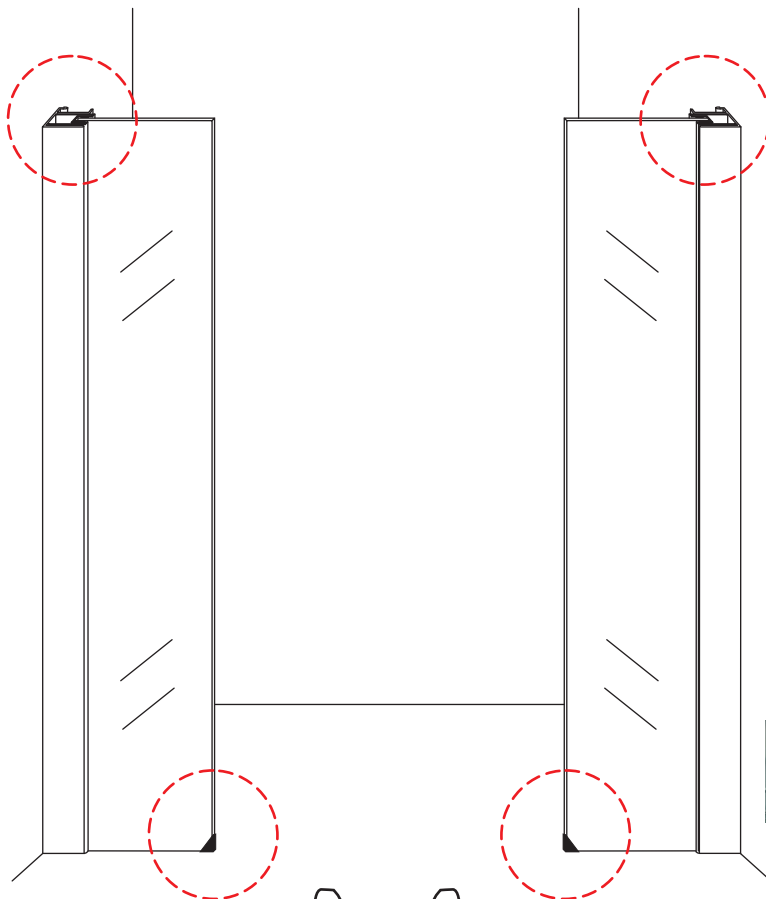

3

Verwijder de zwarte hoekbeschermers pas als de cabine helemaal is geïnstalleerd!