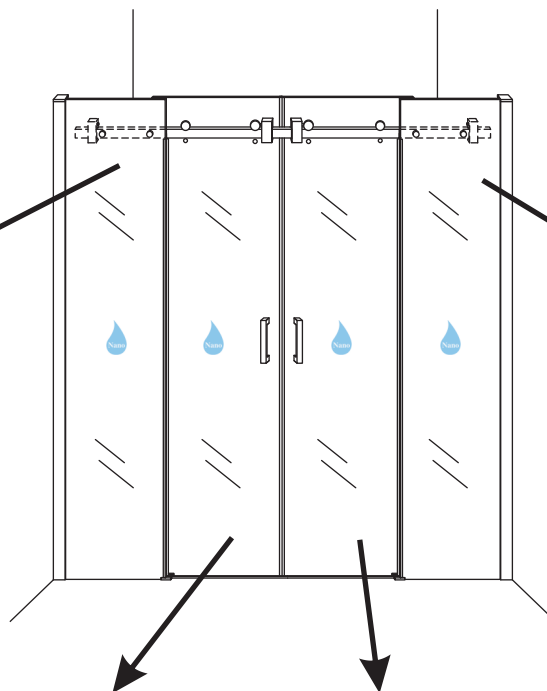

INSTALLATIE VOORSCHRIFT
SCHUIFBARE NISDEUR 4-D mat-black

1800x2000mm
(1800-1830) x2000mm

Zonder NANO

NANO

beide zijden NANO behandeld

beide zijden NANO behandeld

beide zijden NANO behandeld

NANO garantie: 5 jaar bij normaal gebruik

LET OP: gebruik geen grove scherpe voorwerpen, zoals schuursponsjes of staalwol om het glas schoon te maken.

1

- | | | | | | | |
|------|------|-------|------|------|------|------|
| ① X2 | ② X2 | ③ X2 | ④ X4 | ⑤ X4 | ⑥ X4 | ⑦ X2 |
| ⑧ X4 | ⑨ X4 | ⑩ X2 | ⑪ X2 | ⑫ X2 | ⑬ X2 | ⑭ X2 |
| ⑮ X2 | ⑯ X1 | ⑰ X10 | X22 | X12 | | |