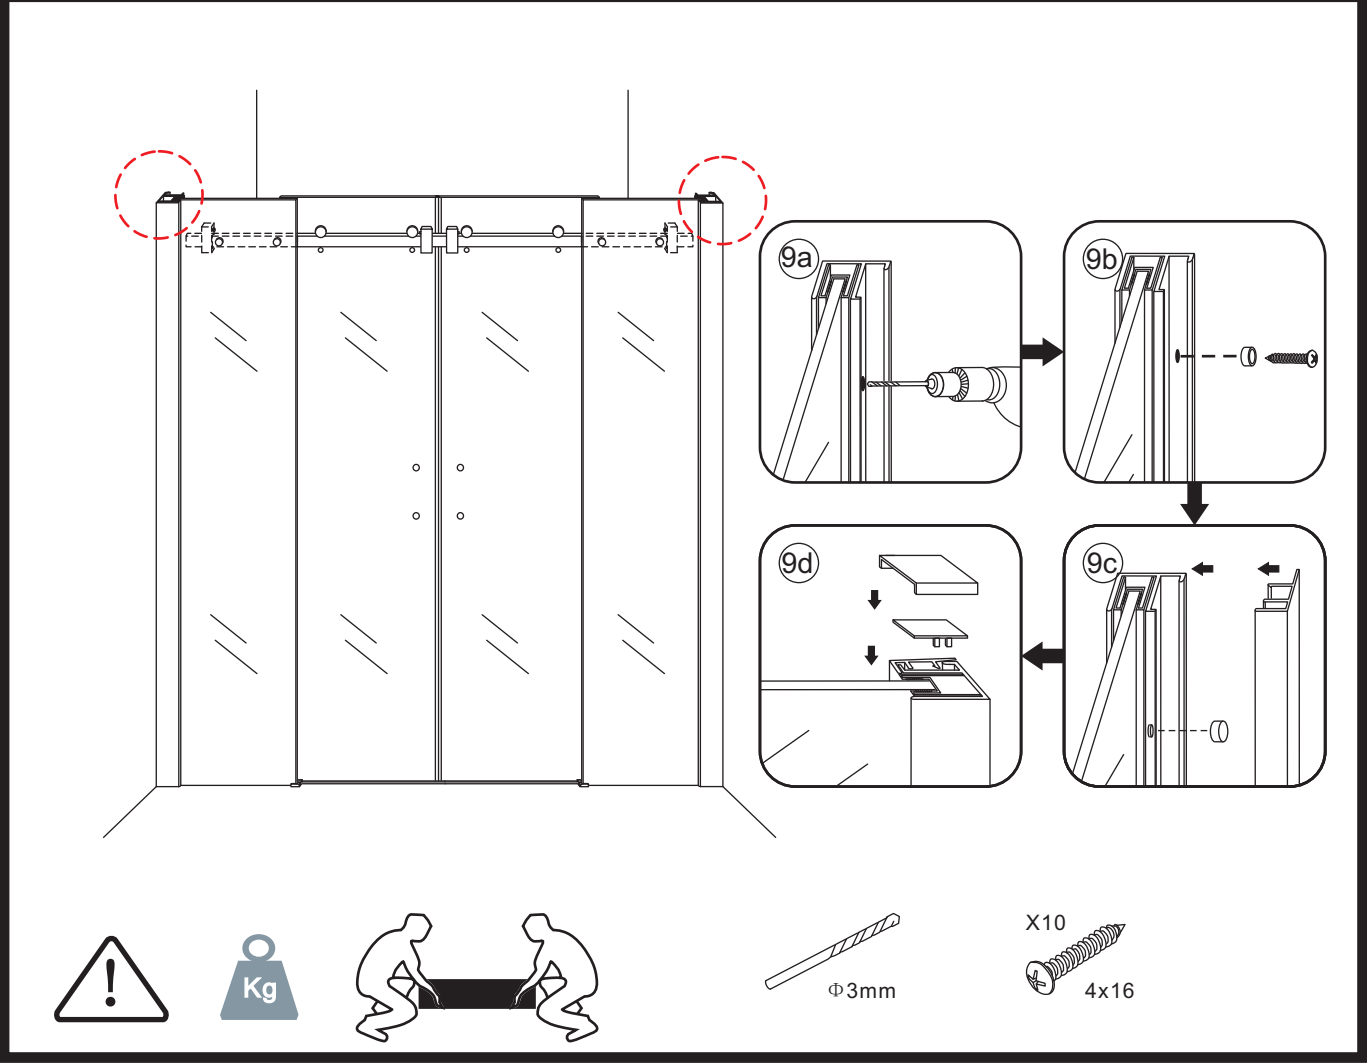

3

 **Verwijder de zwarte hoekbeschermers pas als de cabine helemaal is geïnstalleerd!**

5

Voorzie alleen de
buitenzijde van de
cabine van siliconenkit.