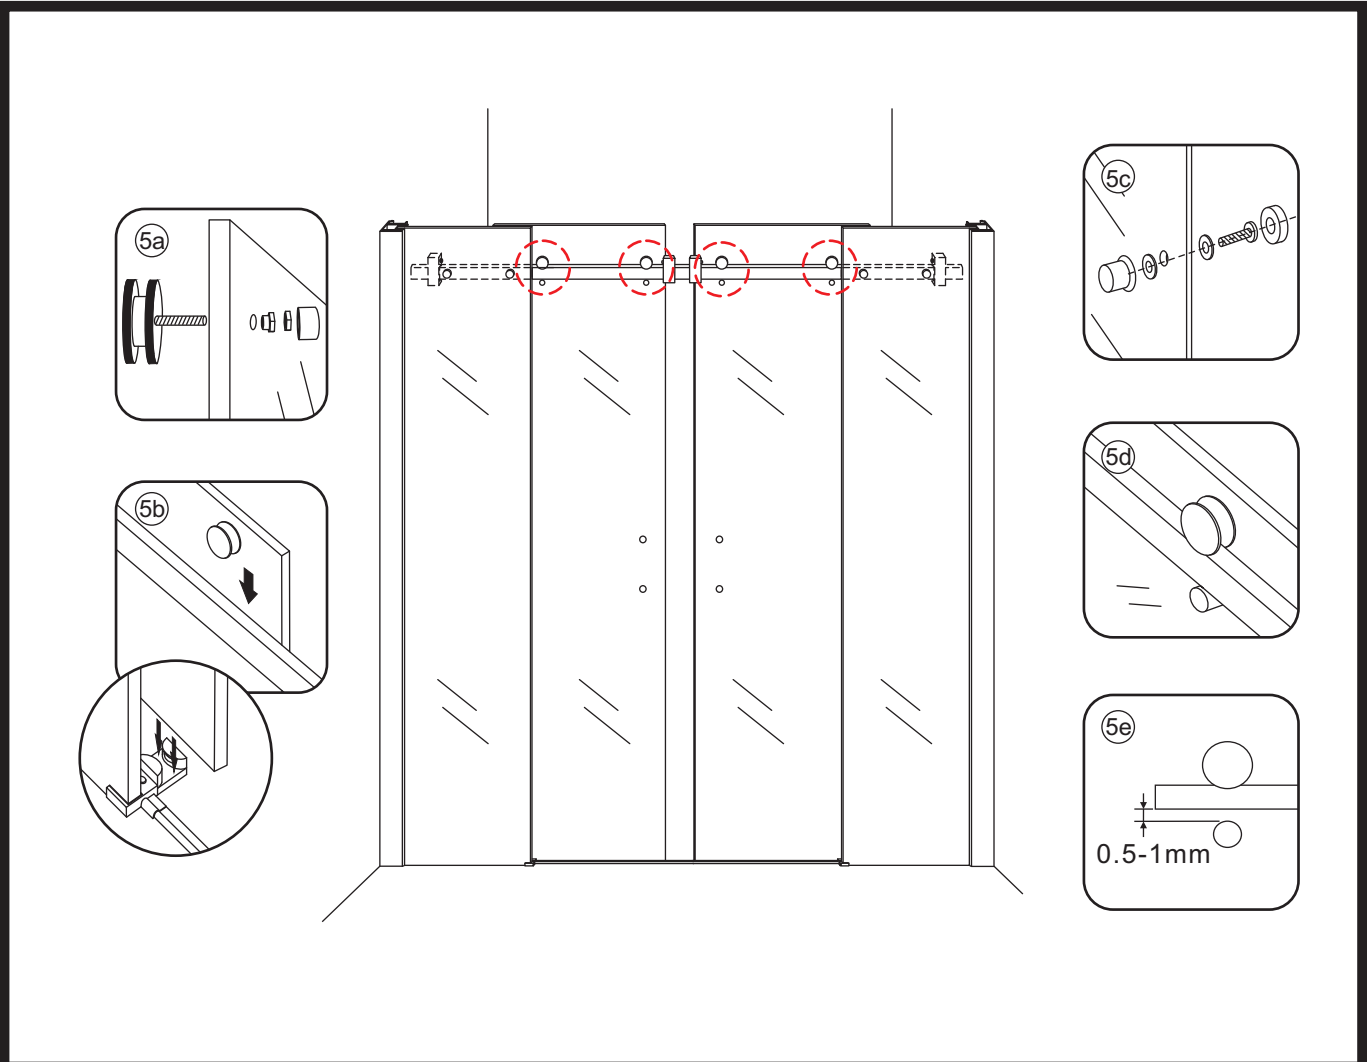

3

 **Verwijder de zwarte hoekbeschermers pas als de cabine helemaal is geïnstalleerd!**

5

Voorzie alleen de
buitenzijde van de
cabine van siliconenkit.