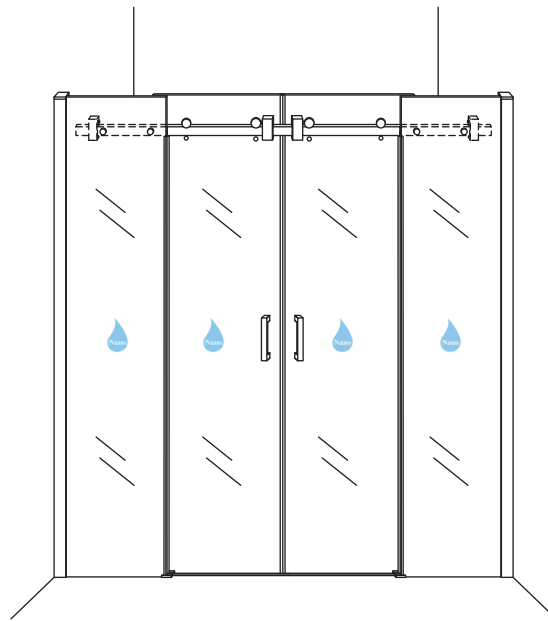

INSTALLATIE VOORSCHRIFT
SCHUIFBARE NISDEUR 4-D mat-black

1800x2000mm
(1800-1830) x2000mm

Zonder NANO

NANO

beide zijden NANO behandeld

beide zijden NANO behandeld

beide zijden NANO behandeld

NANO garantie: 5 jaar bij normaal gebruik