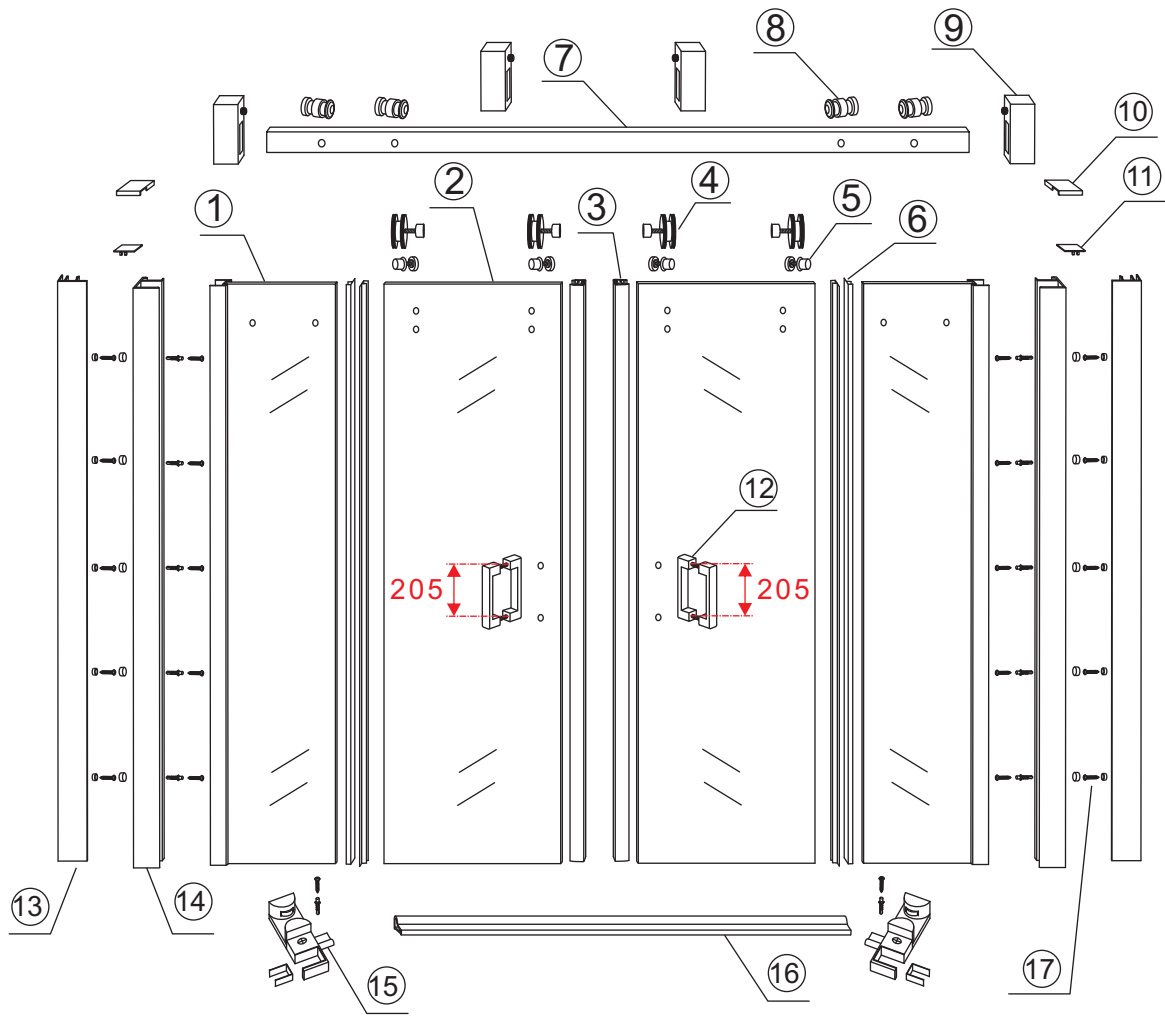

① X2	② X2	③ X2	④ X4	⑤ X4	⑥ X4	⑦ X2
⑧ X4	⑨ X4	⑩ X2	⑪ X2	⑫ X2	⑬ X2	⑭ X2
⑮ X2	⑯ X1	⑰ X10	X22	X12