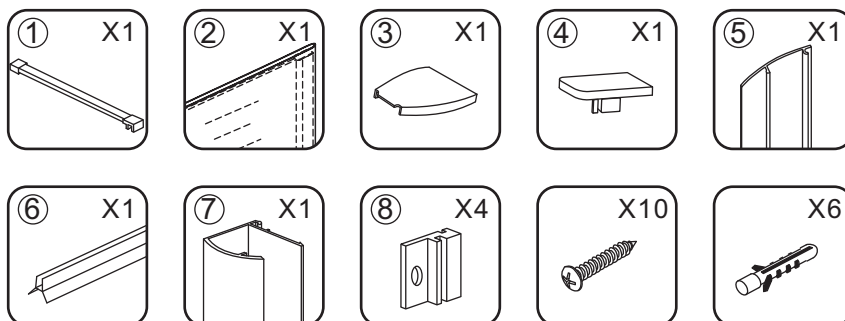

## INLOOPDOUCHE Safety Glass 2.0

Zonder NANO

NANO

NANO kant aan de binnenzijde  
Te herkennen aan de sticker

NANO kant aan de binnenzijde  
Te herkennen aan de sticker

**NANO garantie: 5 jaar bij normaal gebruik**  
**LET OP: gebruik geen grove scherpe voorwerpen, zoals schuursponsjes of staalwol om het glas schoon te maken.**

1

Please cut off the protection foil from the fixed glass aluminum profile side.  
 Do not taken off the protection foil at all before you finished the installation!  
 The Foil could protect 3 layer film do not damaged by any sharp tools during the installing.