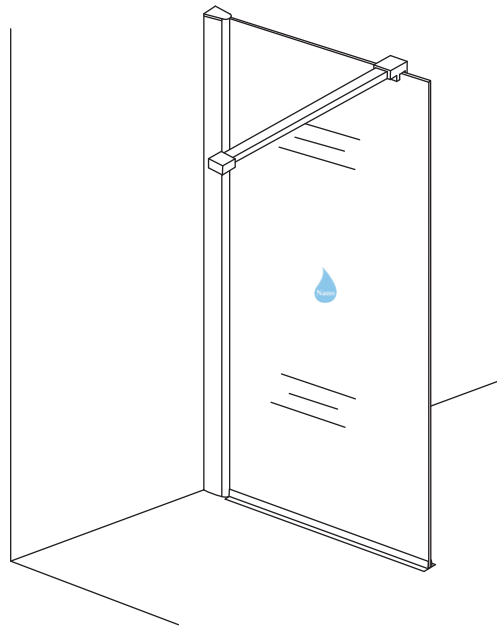

## INLOOPDOUCHE Safety Glass 2.0

Zonder NANO

NANO

NANO kant aan de binnenzijde  
Te herkennen aan de sticker

NANO kant aan de binnenzijde  
Te herkennen aan de sticker

**NANO garantie: 5 jaar bij normaal gebruik**  
**LET OP: gebruik geen grove scherpe voorwerpen, zoals schuursponsjes of staalwol om het glas schoon te maken.**

1

Please cut off the protection foil from the fixed glass aluminum profile side.  
 Do not taken off the protection foil at all before you finished the installation!  
 The Foil could protect 3 layer film do not damaged by any sharp tools during the installing.

1015(780-800x2000)  
1015(880-900x2000)  
1015(980-1000x2000)  
1215(1180-1200x2000)