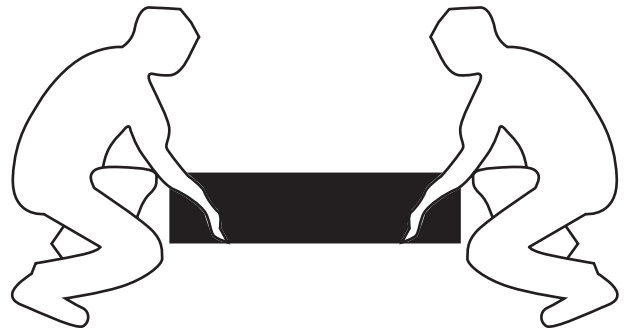

## INLOOPDOUCHE Safety Glass 2.0

Zonder NANO

NANO

NANO kant aan de binnenzijde  
Te herkennen aan de sticker

NANO kant aan de binnenzijde  
Te herkennen aan de sticker

**NANO garantie: 5 jaar bij normaal gebruik**  
**LET OP: gebruik geen grove scherpe voorwerpen, zoals schuursponsjes of staalwol om het glas schoon te maken.**

1

Please cut off the protection foil from the fixed glass aluminum profile side.  
 Do not taken off the protection foil at all before you finished the installation!  
 The Foil could protect 3 layer film do not damaged by any sharp tools during the installing.