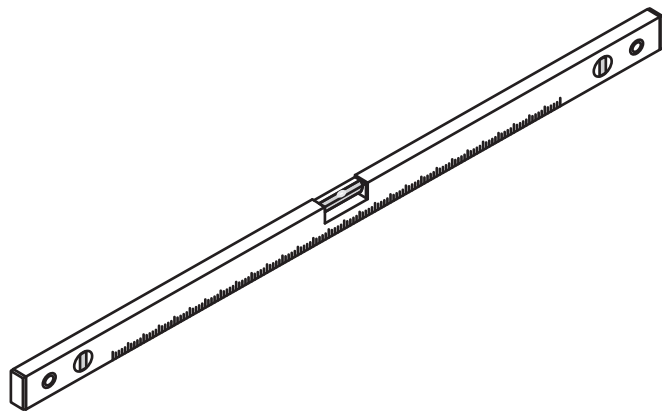

## INLOOPDOUCHE Safety Glass 2.0

Zonder NANO

NANO

NANO kant aan de binnenzijde  
Te herkennen aan de sticker

NANO kant aan de binnenzijde  
Te herkennen aan de sticker

**NANO garantie: 5 jaar bij normaal gebruik**  
**LET OP: gebruik geen grove scherpe voorwerpen, zoals schuursponsjes of staalwol om het glas schoon te maken.**

1

Please cut off the protection foil from the fixed glass aluminum profile side.  
 Do not taken off the protection foil at all before you finished the installation!  
 The Foil could protect 3 layer film do not damaged by any sharp tools during the installing.

1015(780-800x2000)  
1015(880-900x2000)  
1015(980-1000x2000)  
1215(1180-1200x2000)