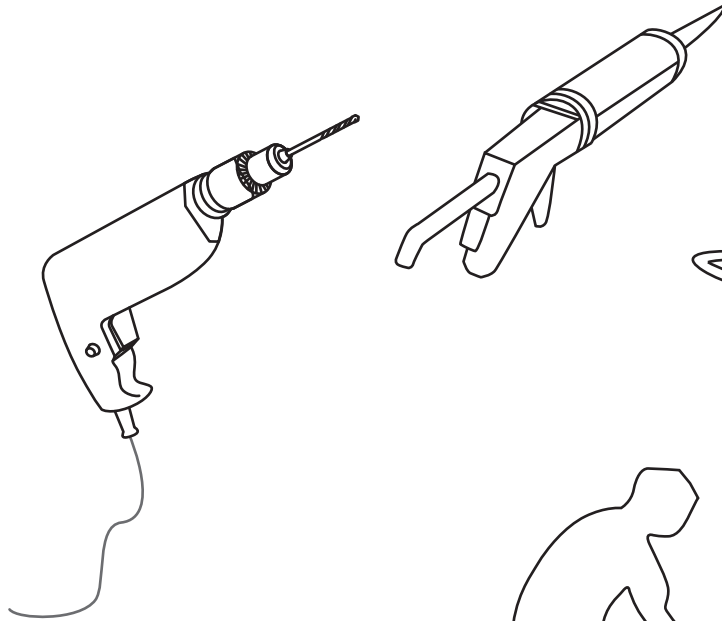

## INLOOPDOUCHE Safety Glass 2.0

Zonder NANO

NANO

NANO kant aan de binnenzijde  
Te herkennen aan de sticker

NANO kant aan de binnenzijde  
Te herkennen aan de sticker

**NANO garantie: 5 jaar bij normaal gebruik**  
**LET OP: gebruik geen grove scherpe voorwerpen, zoals schuursponsjes of staalwol om het glas schoon te maken.**

1

Please cut off the protection foil from the fixed glass aluminum profile side.  
 Do not taken off the protection foil at all before you finished the installation!  
 The Foil could protect 3 layer film do not damaged by any sharp tools during the installing.