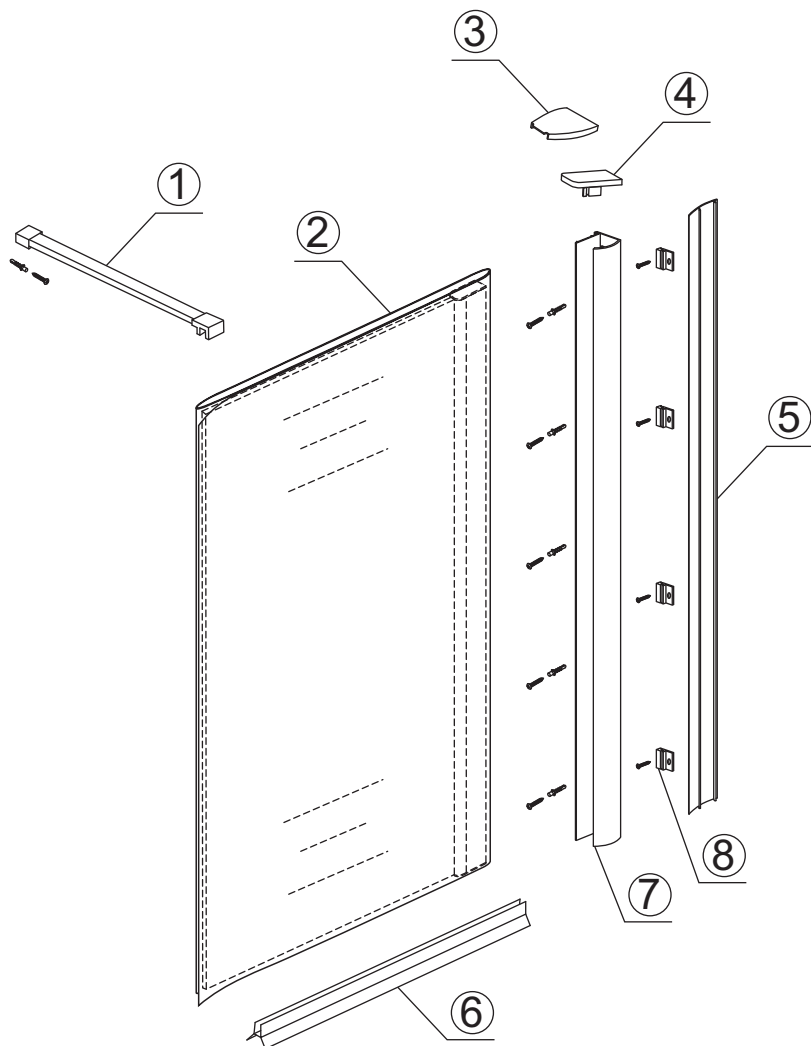

## INLOOPDOUCHE Safety Glass 2.0

Zonder NANO

NANO

NANO kant aan de binnenzijde  
Te herkennen aan de sticker

NANO kant aan de binnenzijde  
Te herkennen aan de sticker

**NANO garantie: 5 jaar bij normaal gebruik**  
**LET OP: gebruik geen grove scherpe voorwerpen, zoals schuursponsjes of staalwol om het glas schoon te maken.**

1

Please cut off the protection foil from the fixed glass aluminum profile side.  
 Do not taken off the protection foil at all before you finished the installation!  
 The Foil could protect 3 layer film do not damaged by any sharp tools during the installing.

1015(780-800x2000)  
1015(880-900x2000)  
1015(980-1000x2000)  
1215(1180-1200x2000)