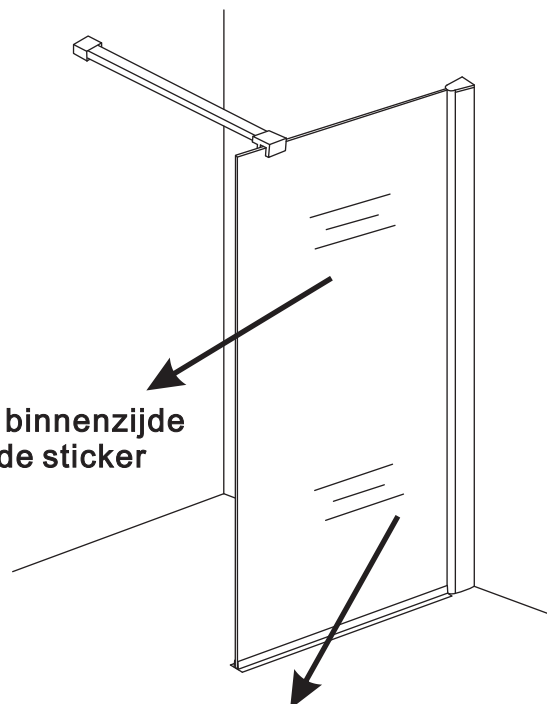

## INLOOPDOUCHE Safety Glass 2.0

Zonder NANO

NANO

NANO kant aan de binnenzijde  
Te herkennen aan de sticker

NANO kant aan de binnenzijde  
Te herkennen aan de sticker

**NANO garantie: 5 jaar bij normaal gebruik**  
**LET OP: gebruik geen grove scherpe voorwerpen, zoals schuursponsjes of staalwol om het glas schoon te maken.**

1

Please cut off the protection foil from the fixed glass aluminum profile side.  
 Do not taken off the protection foil at all before you finished the installation!  
 The Foil could protect 3 layer film do not damaged by any sharp tools during the installing.

1015(780-800x2000)  
1015(880-900x2000)  
1015(980-1000x2000)  
1215(1180-1200x2000)