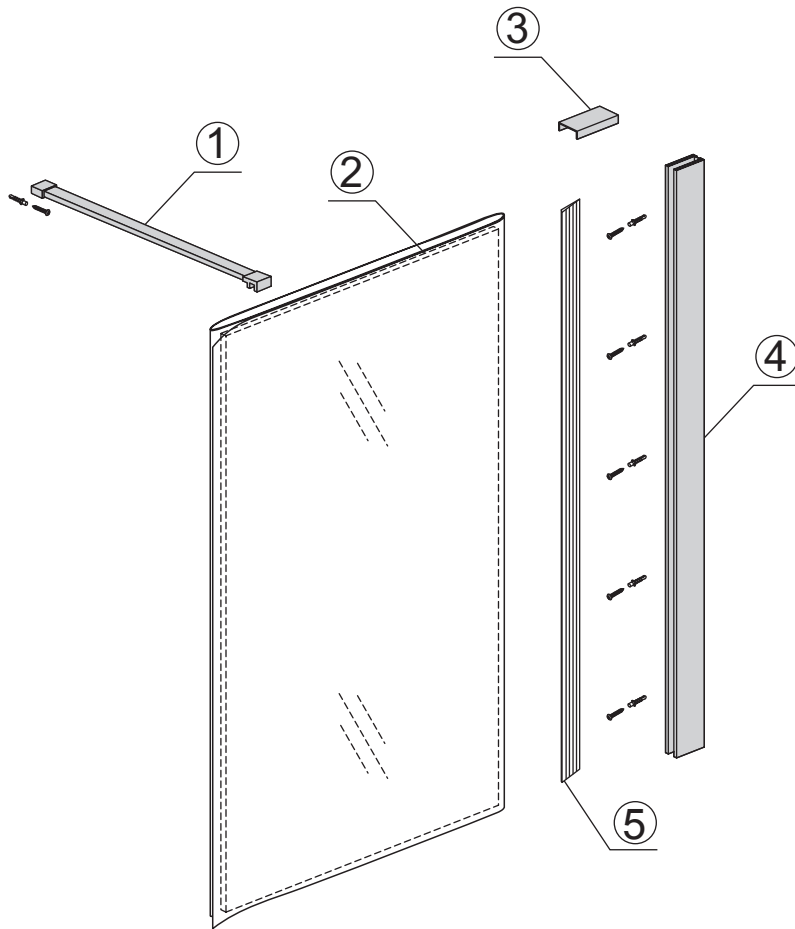

INSTALLATIE VOORSCHRIFT

INLOOPDOUCHE + ZWART MUURPROFIEL

Safety Glass

Zonder NANO

NANO

NANO kant aan de binnenzijde
Te herkennen aan de sticker

NANO kant aan de binnenzijde
Te herkennen aan de sticker

NANO garantie: 5 jaar bij normaal gebruik
LET OP: gebruik geen grove scherpe voorwerpen, zoals
schuursponsjes of staalwol om het glas schoon te maken.

1

Please cut off the protection foil from the fixed glass aluminum profile side.
 Do not taken off the protection foil at all before you finished the installation!
 The Foil could protect 3 layer film do not damaged by any sharp tools during the installing.

1015(880-900x2000)
 1015(980-1000x2000)
 1215(1180-1200x2000)

5

Voorzie beide kanten van het muurprofiel (binnen- en buitenkant) van siliconenkit.

Please use soft towel to clean glass, any sharp tools do not allowed to touch the glass!