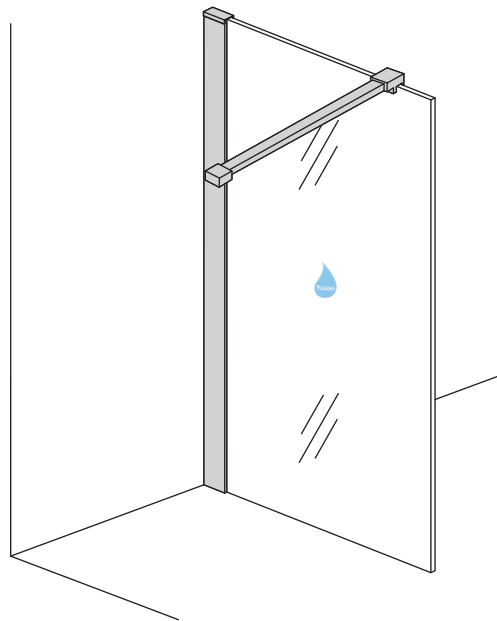

INSTALLATIE VOORSCHRIFT

INLOOPDOUCHE + ZWART MUURPROFIEL

Safety Glass

Zonder NANO

NANO

NANO kant aan de binnenzijde
Te herkennen aan de sticker

NANO kant aan de binnenzijde
Te herkennen aan de sticker

NANO garantie: 5 jaar bij normaal gebruik
LET OP: gebruik geen grove scherpe voorwerpen, zoals
schuursponsjes of staalwol om het glas schoon te maken.

1

Please cut off the protection foil from the fixed glass aluminum profile side.
 Do not taken off the protection foil at all before you finished the installation!
 The Foil could protect 3 layer film do not damaged by any sharp tools during the installing.

1015(880-900x2000)
 1015(980-1000x2000)
 1215(1180-1200x2000)

5

Voorzie beide kanten van het muurprofiel (binnen- en buitenkant) van siliconenkit.

Please use soft towel to clean glass, any sharp tools do not allowed to touch the glass!