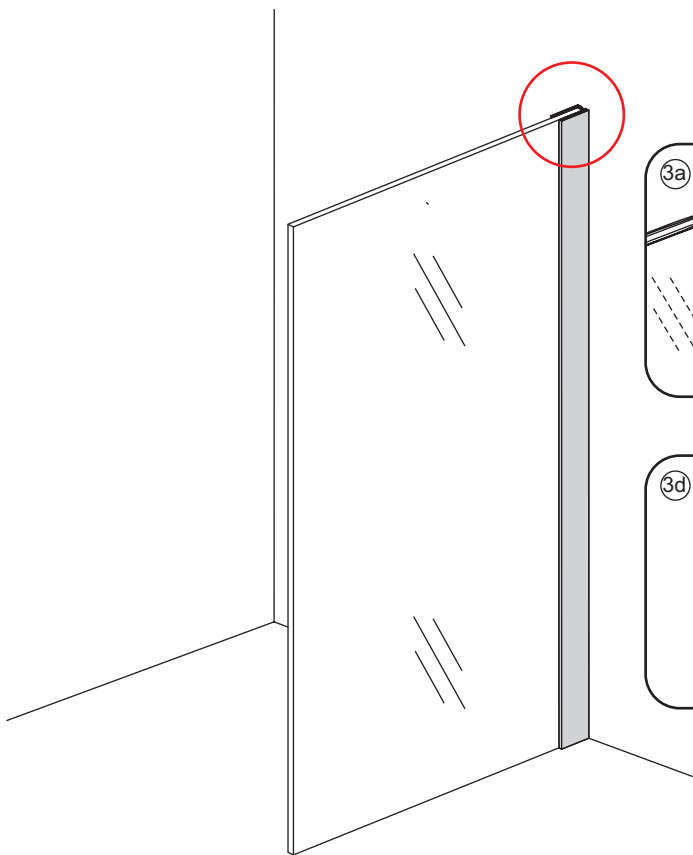

INSTALLATIE VOORSCHRIFT

INLOOPDOUCHE + ZWART MUURPROFIEL

Safety Glass

Zonder NANO

NANO

NANO kant aan de binnenzijde
Te herkennen aan de sticker

NANO kant aan de binnenzijde
Te herkennen aan de sticker

NANO garantie: 5 jaar bij normaal gebruik
LET OP: gebruik geen grove scherpe voorwerpen, zoals
schuursponsjes of staalwol om het glas schoon te maken.

1

Please cut off the protection foil from the fixed glass aluminum profile side.
 Do not taken off the protection foil at all before you finished the installation!
 The Foil could protect 3 layer film do not damaged by any sharp tools during the installing.

1015(880-900x2000)
 1015(980-1000x2000)
 1215(1180-1200x2000)

5

Voorzie beide kanten van het muurprofiel (binnen- en buitenkant) van siliconenkit.

Please use soft towel to clean glass, any sharp tools do not allowed to touch the glass!