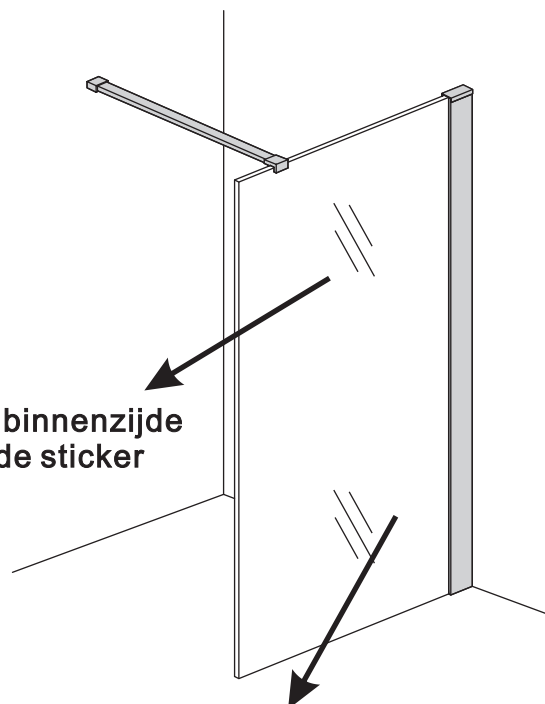

INSTALLATIE VOORSCHRIFT

INLOOPDOUCHE + ZWART MUURPROFIEL

Safety Glass

Zonder NANO

NANO

NANO kant aan de binnenzijde
Te herkennen aan de sticker

NANO kant aan de binnenzijde
Te herkennen aan de sticker

NANO garantie: 5 jaar bij normaal gebruik
LET OP: gebruik geen grove scherpe voorwerpen, zoals
schuursponsjes of staalwol om het glas schoon te maken.

1

Please cut off the protection foil from the fixed glass aluminum profile side.
 Do not taken off the protection foil at all before you finished the installation!
 The Foil could protect 3 layer film do not damaged by any sharp tools during the installing.

1015(880-900x2000)
 1015(980-1000x2000)
 1215(1180-1200x2000)

5

Voorzie beide kanten van het muurprofiel (binnen- en buitenkant) van siliconenkit.

Please use soft towel to clean glass, any sharp tools do not allowed to touch the glass!