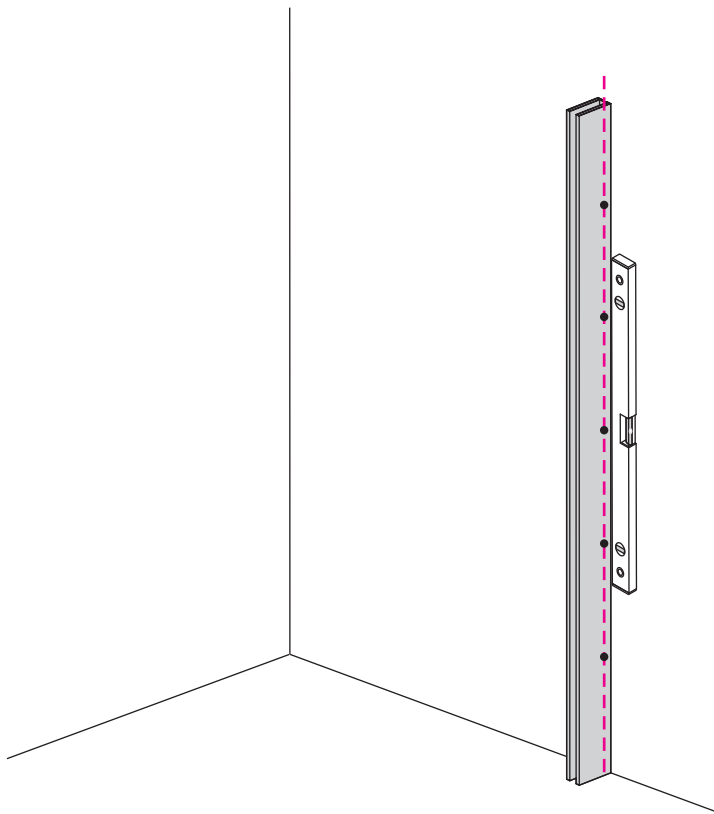

INSTALLATIE VOORSCHRIFT

INLOOPDOUCHE + ZWART MUURPROFIEL

Safety Glass

Zonder NANO

NANO

NANO kant aan de binnenzijde
Te herkennen aan de sticker

NANO kant aan de binnenzijde
Te herkennen aan de sticker

NANO garantie: 5 jaar bij normaal gebruik
LET OP: gebruik geen grove scherpe voorwerpen, zoals
schuursponsjes of staalwol om het glas schoon te maken.

1

Please cut off the protection foil from the fixed glass aluminum profile side.
 Do not taken off the protection foil at all before you finished the installation!
 The Foil could protect 3 layer film do not damaged by any sharp tools during the installing.

1015(880-900x2000)
 1015(980-1000x2000)
 1215(1180-1200x2000)

5

Voorzie beide kanten van het muurprofiel (binnen- en buitenkant) van siliconenkit.

Please use soft towel to clean glass, any sharp tools do not allowed to touch the glass!