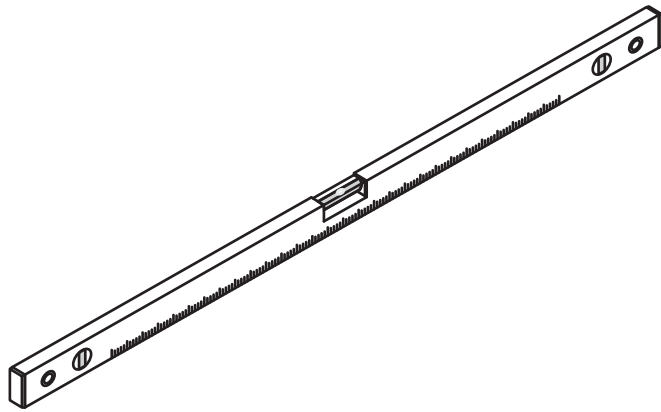

INSTALLATIE VOORSCHRIFT

INLOOPDOUCHE + ZWART MUURPROFIEL

Safety Glass

Zonder NANO

NANO

NANO kant aan de binnenzijde
Te herkennen aan de sticker

NANO kant aan de binnenzijde
Te herkennen aan de sticker

NANO garantie: 5 jaar bij normaal gebruik
LET OP: gebruik geen grove scherpe voorwerpen, zoals
schuursponsjes of staalwol om het glas schoon te maken.

1

Please cut off the protection foil from the fixed glass aluminum profile side.
 Do not taken off the protection foil at all before you finished the installation!
 The Foil could protect 3 layer film do not damaged by any sharp tools during the installing.

1015(880-900x2000)
 1015(980-1000x2000)
 1215(1180-1200x2000)

5

Voorzie beide kanten van het muurprofiel (binnen- en buitenkant) van siliconenkit.

Please use soft towel to clean glass, any sharp tools do not allowed to touch the glass!