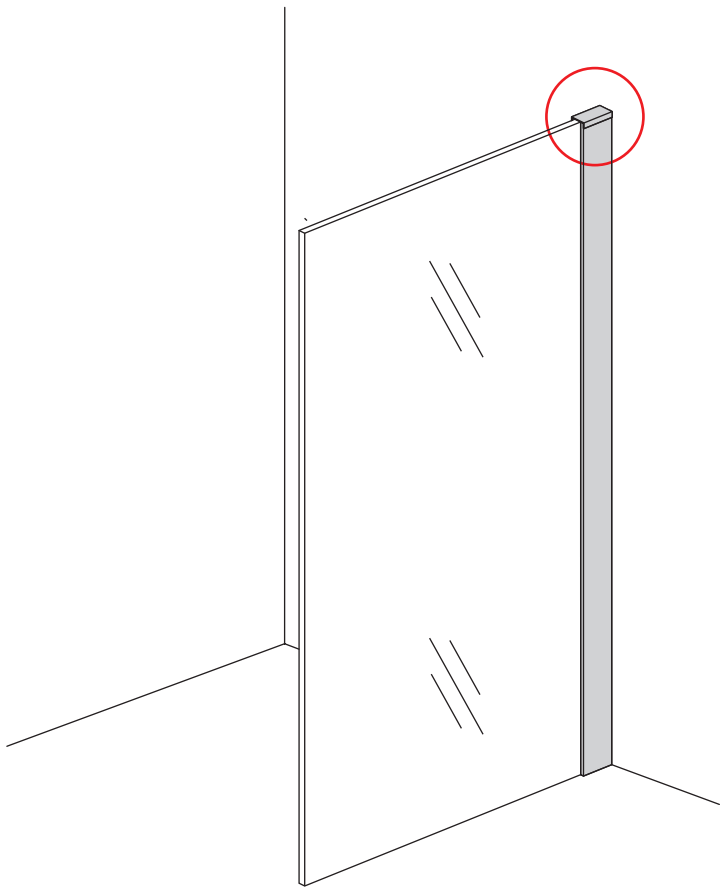

INSTALLATIE VOORSCHRIFT

INLOOPDOUCHE + ZWART MUURPROFIEL

Safety Glass

Zonder NANO

NANO

NANO kant aan de binnenzijde
Te herkennen aan de sticker

NANO kant aan de binnenzijde
Te herkennen aan de sticker

NANO garantie: 5 jaar bij normaal gebruik
LET OP: gebruik geen grove scherpe voorwerpen, zoals
schuursponsjes of staalwol om het glas schoon te maken.

1

Please cut off the protection foil from the fixed glass aluminum profile side.
 Do not taken off the protection foil at all before you finished the installation!
 The Foil could protect 3 layer film do not damaged by any sharp tools during the installing.

1015(880-900x2000)
 1015(980-1000x2000)
 1215(1180-1200x2000)

5

Voorzie beide kanten van het muurprofiel (binnen- en buitenkant) van siliconenkit.

Please use soft towel to clean glass, any sharp tools do not allowed to touch the glass!