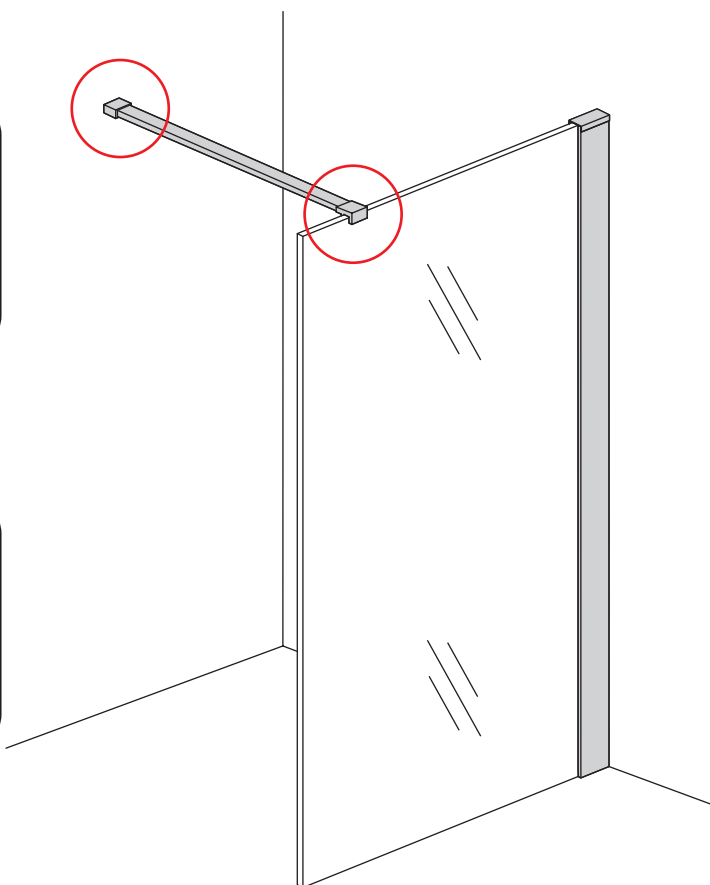

INSTALLATIE VOORSCHRIFT

INLOOPDOUCHE + ZWART MUURPROFIEL

Safety Glass

Zonder NANO

NANO

NANO kant aan de binnenzijde
Te herkennen aan de sticker

NANO kant aan de binnenzijde
Te herkennen aan de sticker

NANO garantie: 5 jaar bij normaal gebruik
LET OP: gebruik geen grove scherpe voorwerpen, zoals
schuursponsjes of staalwol om het glas schoon te maken.

1

Please cut off the protection foil from the fixed glass aluminum profile side.
 Do not taken off the protection foil at all before you finished the installation!
 The Foil could protect 3 layer film do not damaged by any sharp tools during the installing.

1015(880-900x2000)
 1015(980-1000x2000)
 1215(1180-1200x2000)

5

Voorzie beide kanten van het muurprofiel (binnen- en buitenkant) van siliconenkit.

Please use soft towel to clean glass, any sharp tools do not allowed to touch the glass!