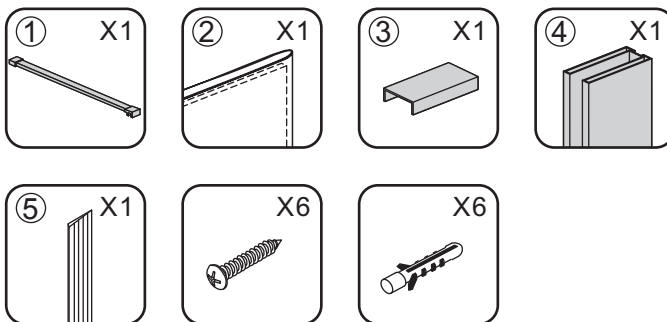

INSTALLATIE VOORSCHRIFT

INLOOPDOUCHE + ZWART MUURPROFIEL

Safety Glass

Zonder NANO

NANO

NANO kant aan de binnenzijde
Te herkennen aan de sticker

NANO kant aan de binnenzijde
Te herkennen aan de sticker

NANO garantie: 5 jaar bij normaal gebruik
LET OP: gebruik geen grove scherpe voorwerpen, zoals
schuursponsjes of staalwol om het glas schoon te maken.

1

Please cut off the protection foil from the fixed glass aluminum profile side.
 Do not taken off the protection foil at all before you finished the installation!
 The Foil could protect 3 layer film do not damaged by any sharp tools during the installing.

1015(880-900x2000)
 1015(980-1000x2000)
 1215(1180-1200x2000)

5

Voorzie beide kanten van het muurprofiel (binnen- en buitenkant) van siliconenkit.

Please use soft towel to clean glass, any sharp tools do not allowed to touch the glass!