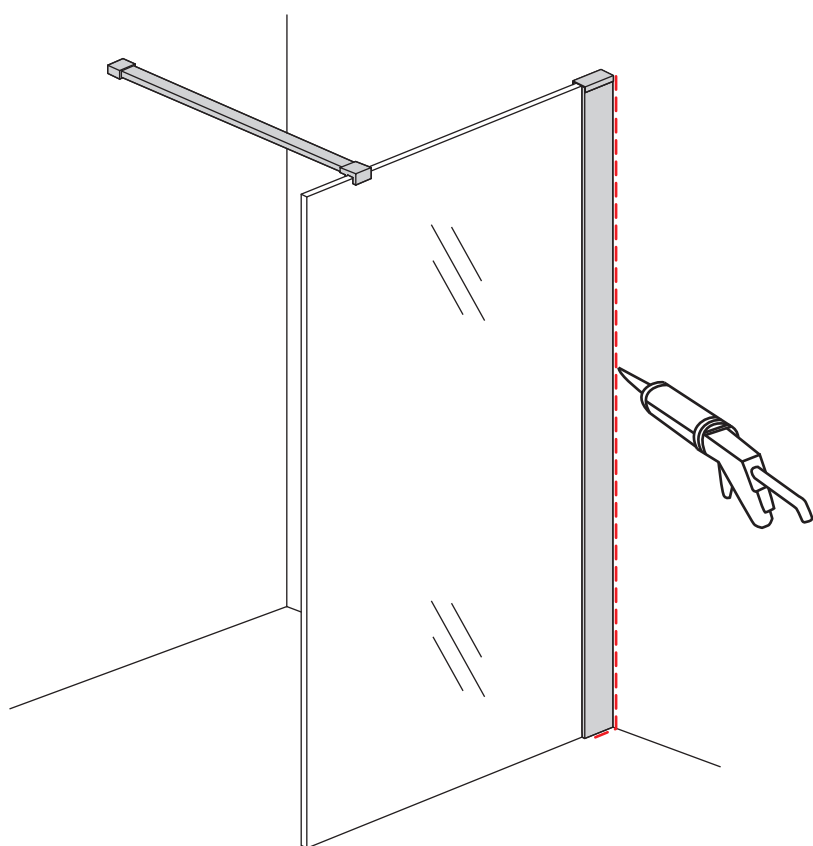

INSTALLATIE VOORSCHRIFT

INLOOPDOUCHE + ZWART MUURPROFIEL

Safety Glass

Zonder NANO

NANO

NANO kant aan de binnenzijde
Te herkennen aan de sticker

NANO kant aan de binnenzijde
Te herkennen aan de sticker

NANO garantie: 5 jaar bij normaal gebruik
LET OP: gebruik geen grove scherpe voorwerpen, zoals
schuursponsjes of staalwol om het glas schoon te maken.

1

Please cut off the protection foil from the fixed glass aluminum profile side.
 Do not taken off the protection foil at all before you finished the installation!
 The Foil could protect 3 layer film do not damaged by any sharp tools during the installing.

1015(880-900x2000)
 1015(980-1000x2000)
 1215(1180-1200x2000)

5

Voorzie beide kanten van het muurprofiel (binnen- en buitenkant) van siliconenkit.

Please use soft towel to clean glass, any sharp tools do not allowed to touch the glass!