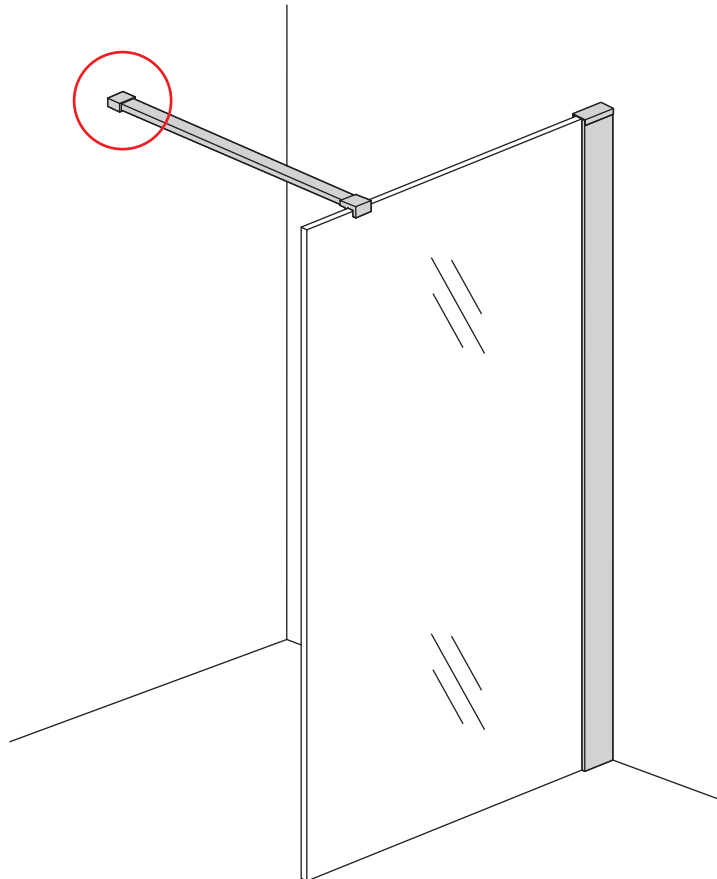

INSTALLATIE VOORSCHRIFT

INLOOPDOUCHE + ZWART MUURPROFIEL

Safety Glass

Zonder NANO

NANO

NANO kant aan de binnenzijde
Te herkennen aan de sticker

NANO kant aan de binnenzijde
Te herkennen aan de sticker

NANO garantie: 5 jaar bij normaal gebruik
LET OP: gebruik geen grove scherpe voorwerpen, zoals schuursponsjes of staalwol om het glas schoon te maken.

1

Please cut off the protection foil from the fixed glass aluminum profile side.
 Do not taken off the protection foil at all before you finished the installation!
 The Foil could protect 3 layer film do not damaged by any sharp tools during the installing.

3

1015(880-900x2000)
1015(980-1000x2000)
1215(1180-1200x2000)

5

Φ6mm

X1

Φ6x30

X1

4x30