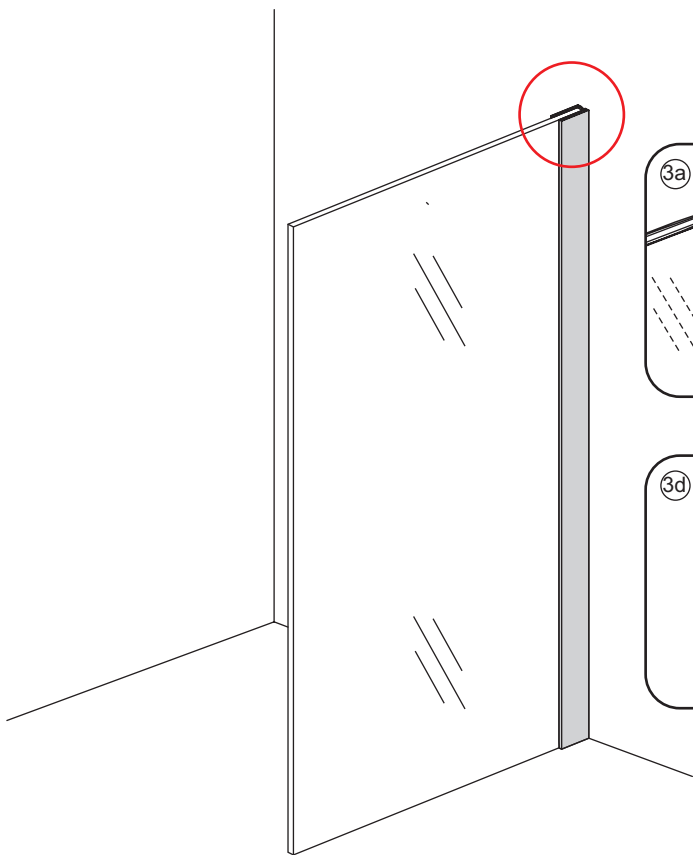

INSTALLATIE VOORSCHRIFT

INLOOPDOUCHE + ZWART MUURPROFIEL

Safety Glass

Zonder NANO

NANO

NANO kant aan de binnenzijde
Te herkennen aan de sticker

NANO kant aan de binnenzijde
Te herkennen aan de sticker

NANO garantie: 5 jaar bij normaal gebruik
LET OP: gebruik geen grove scherpe voorwerpen, zoals schuursponsjes of staalwol om het glas schoon te maken.

1

Please cut off the protection foil from the fixed glass aluminum profile side.
 Do not taken off the protection foil at all before you finished the installation!
 The Foil could protect 3 layer film do not damaged by any sharp tools during the installing.

3

1015(880-900x2000)
1015(980-1000x2000)
1215(1180-1200x2000)

5

Φ6mm

X1

Φ6x30

X1

4x30