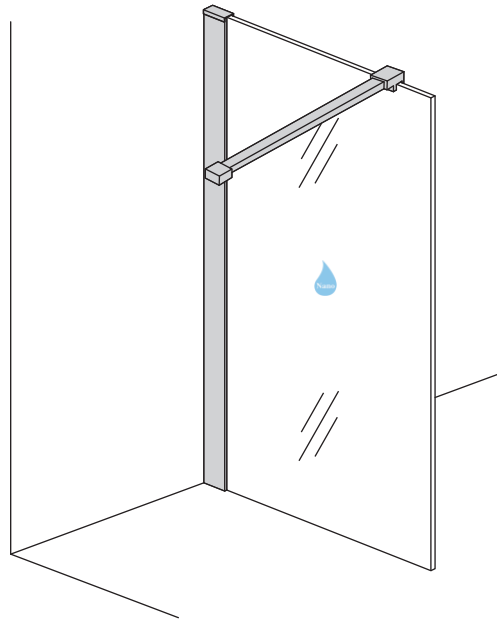

INSTALLATIE VOORSCHRIFT

INLOOPDOUCHE + ZWART MUURPROFIEL

Safety Glass

Zonder NANO

NANO

NANO kant aan de binnenzijde
Te herkennen aan de sticker

NANO kant aan de binnenzijde
Te herkennen aan de sticker

NANO garantie: 5 jaar bij normaal gebruik
LET OP: gebruik geen grove scherpe voorwerpen, zoals schuursponsjes of staalwol om het glas schoon te maken.

1

Please cut off the protection foil from the fixed glass aluminum profile side.
 Do not taken off the protection foil at all before you finished the installation!
 The Foil could protect 3 layer film do not damaged by any sharp tools during the installing.

3

1015(880-900x2000)
1015(980-1000x2000)
1215(1180-1200x2000)

5

Φ6mm

X1

Φ6x30

X1

4x30

Voorzie beide kanten van het muurprofiel (binnen- en buitenkant) van siliconenkit.

Please use soft towel to clean glass, any sharp tools do not allowed to touch the glass!

Soft Towel