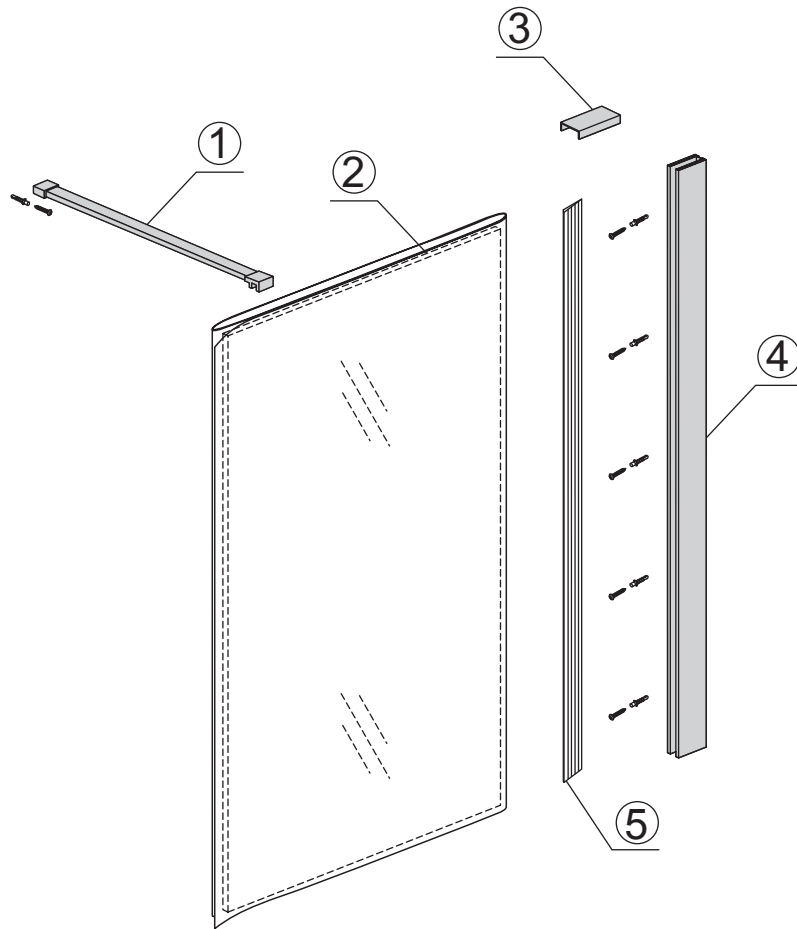

INSTALLATIE VOORSCHRIFT

INLOOPDOUCHE + ZWART MUURPROFIEL

Safety Glass

Zonder NANO

NANO

NANO kant aan de binnenzijde
Te herkennen aan de sticker

NANO kant aan de binnenzijde
Te herkennen aan de sticker

NANO garantie: 5 jaar bij normaal gebruik
LET OP: gebruik geen grove scherpe voorwerpen, zoals schuursponsjes of staalwol om het glas schoon te maken.

1

Please cut off the protection foil from the fixed glass aluminum profile side.
 Do not taken off the protection foil at all before you finished the installation!
 The Foil could protect 3 layer film do not damaged by any sharp tools during the installing.

3

1015(880-900x2000)
1015(980-1000x2000)
1215(1180-1200x2000)

5

Φ6mm

X1

Φ6x30

X1

4x30

Voorzie beide kanten van het muurprofiel (binnen- en buitenkant) van siliconenkit.

Please use soft towel to clean glass, any sharp tools do not allowed to touch the glass!

Soft Towel