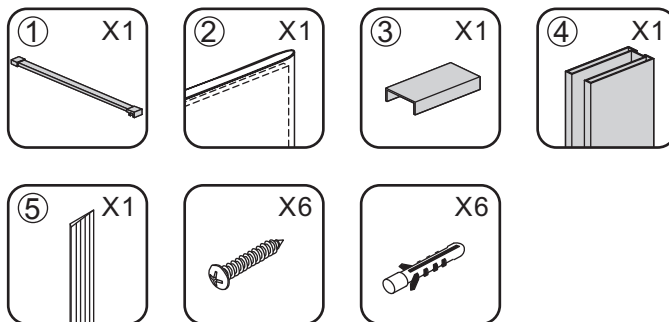

INSTALLATIE VOORSCHRIFT

INLOOPDOUCHE + ZWART MUURPROFIEL

Safety Glass

Zonder NANO

NANO

NANO kant aan de binnenzijde
Te herkennen aan de sticker

NANO kant aan de binnenzijde
Te herkennen aan de sticker

NANO garantie: 5 jaar bij normaal gebruik
LET OP: gebruik geen grove scherpe voorwerpen, zoals schuursponsjes of staalwol om het glas schoon te maken.

1

Please cut off the protection foil from the fixed glass aluminum profile side.
 Do not taken off the protection foil at all before you finished the installation!
 The Foil could protect 3 layer film do not damaged by any sharp tools during the installing.

3

1015(880-900x2000)
1015(980-1000x2000)
1215(1180-1200x2000)

5

Φ6mm

X1

Φ6x30

X1

4x30