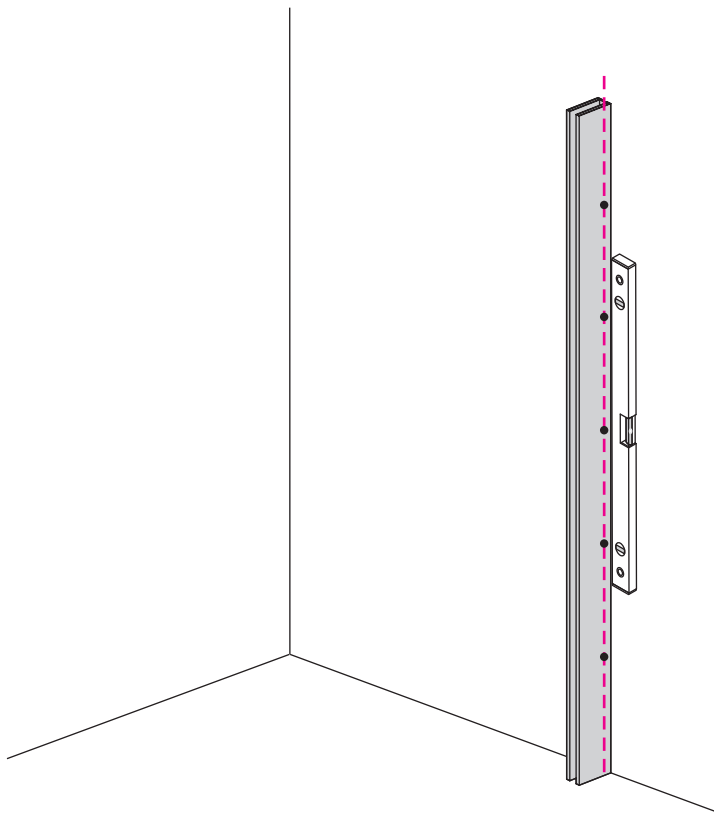

INSTALLATIE VOORSCHRIFT

INLOOPDOUCHE + ZWART MUURPROFIEL

Safety Glass

Zonder NANO

NANO

NANO kant aan de binnenzijde
Te herkennen aan de sticker

NANO kant aan de binnenzijde
Te herkennen aan de sticker

NANO garantie: 5 jaar bij normaal gebruik
LET OP: gebruik geen grove scherpe voorwerpen, zoals schuursponsjes of staalwol om het glas schoon te maken.

1

Please cut off the protection foil from the fixed glass aluminum profile side.
 Do not taken off the protection foil at all before you finished the installation!
 The Foil could protect 3 layer film do not damaged by any sharp tools during the installing.

3

1015(880-900x2000)
1015(980-1000x2000)
1215(1180-1200x2000)

5

Φ6mm

X1

Φ6x30

X1

4x30