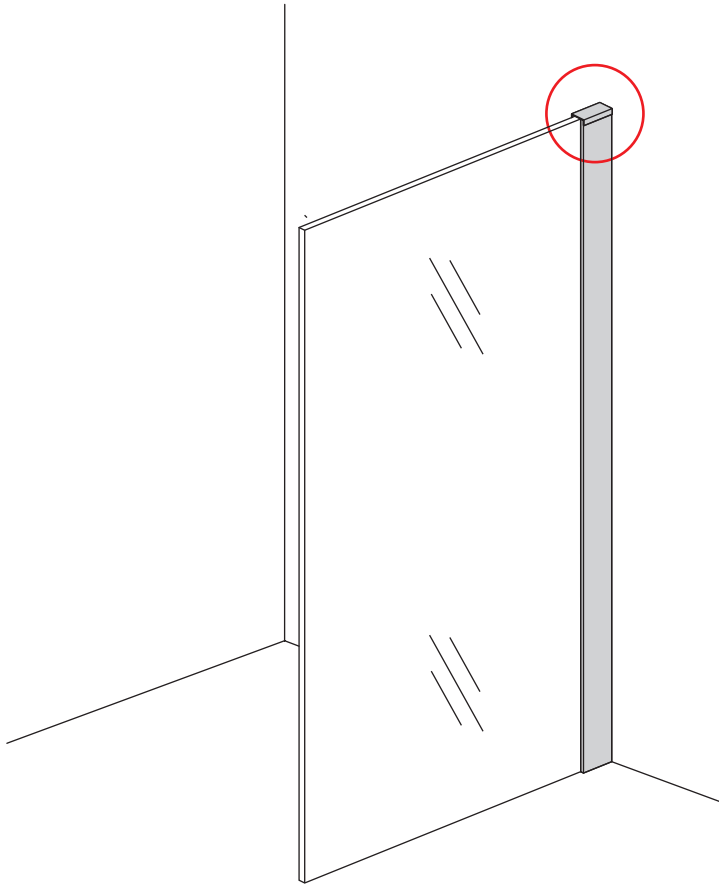

INSTALLATIE VOORSCHRIFT

INLOOPDOUCHE + ZWART MUURPROFIEL

Safety Glass

Zonder NANO

NANO

NANO kant aan de binnenzijde
Te herkennen aan de sticker

NANO kant aan de binnenzijde
Te herkennen aan de sticker

NANO garantie: 5 jaar bij normaal gebruik
LET OP: gebruik geen grove scherpe voorwerpen, zoals schuursponsjes of staalwol om het glas schoon te maken.

1

Please cut off the protection foil from the fixed glass aluminum profile side.
 Do not taken off the protection foil at all before you finished the installation!
 The Foil could protect 3 layer film do not damaged by any sharp tools during the installing.

3

1015(880-900x2000)
1015(980-1000x2000)
1215(1180-1200x2000)

5

Φ6mm

X1

Φ6x30

X1

4x30