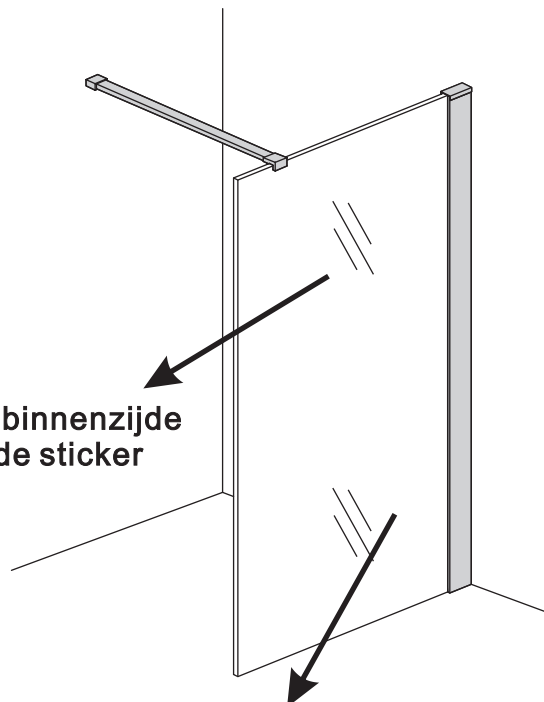

INSTALLATIE VOORSCHRIFT

INLOOPDOUCHE + ZWART MUURPROFIEL

Safety Glass

Zonder NANO

NANO

NANO kant aan de binnenzijde
Te herkennen aan de sticker

NANO kant aan de binnenzijde
Te herkennen aan de sticker

NANO garantie: 5 jaar bij normaal gebruik
LET OP: gebruik geen grove scherpe voorwerpen, zoals schuursponsjes of staalwol om het glas schoon te maken.

1

Please cut off the protection foil from the fixed glass aluminum profile side.
 Do not taken off the protection foil at all before you finished the installation!
 The Foil could protect 3 layer film do not damaged by any sharp tools during the installing.

3

1015(880-900x2000)
1015(980-1000x2000)
1215(1180-1200x2000)

5

Φ6mm

X1

Φ6x30

X1

4x30