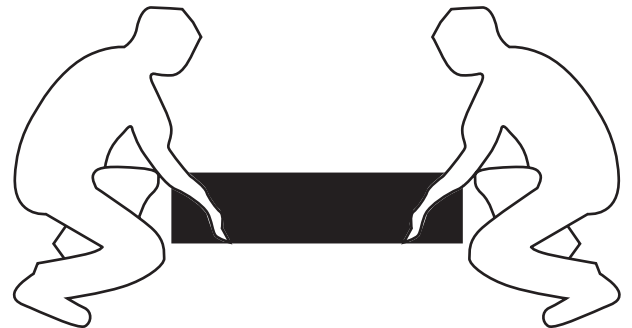

INSTALLATIE VOORSCHRIFT

INLOOPDOUCHE + ZWART MUURPROFIEL

Safety Glass

Zonder NANO

NANO

NANO kant aan de binnenzijde
Te herkennen aan de sticker

NANO kant aan de binnenzijde
Te herkennen aan de sticker

NANO garantie: 5 jaar bij normaal gebruik
LET OP: gebruik geen grove scherpe voorwerpen, zoals schuursponsjes of staalwol om het glas schoon te maken.

1

Please cut off the protection foil from the fixed glass aluminum profile side.
 Do not taken off the protection foil at all before you finished the installation!
 The Foil could protect 3 layer film do not damaged by any sharp tools during the installing.