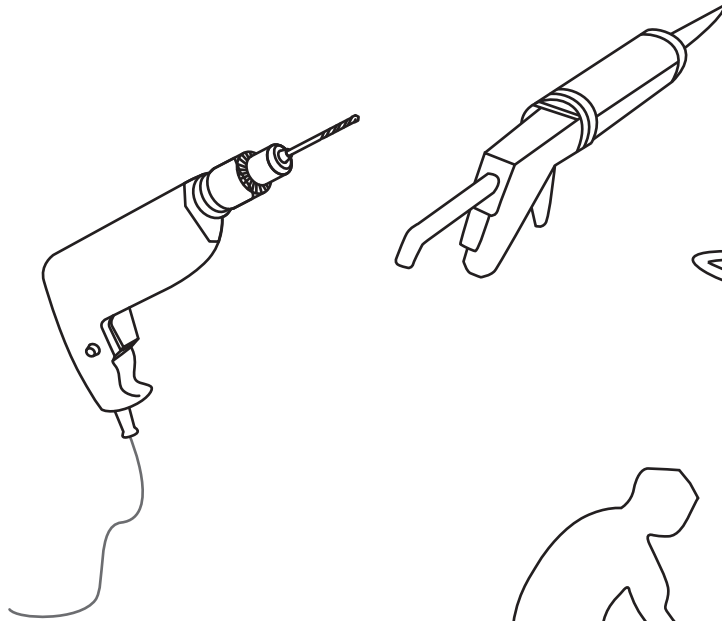

INSTALLATIE VOORSCHRIFT

INLOOPDOUCHE + ZWART MUURPROFIEL

Safety Glass

Zonder NANO

NANO

NANO kant aan de binnenzijde
Te herkennen aan de sticker

NANO kant aan de binnenzijde
Te herkennen aan de sticker

NANO garantie: 5 jaar bij normaal gebruik
LET OP: gebruik geen grove scherpe voorwerpen, zoals schuursponsjes of staalwol om het glas schoon te maken.

1

Please cut off the protection foil from the fixed glass aluminum profile side.
 Do not taken off the protection foil at all before you finished the installation!
 The Foil could protect 3 layer film do not damaged by any sharp tools during the installing.