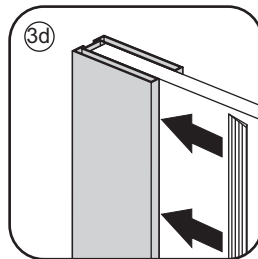

## INLOOPDOUCHE + ZWART MUURPROFIEL

Safety Glass

Zonder NANO

NANO

---

NANO kant aan de binnenzijde  
Te herkennen aan de sticker

---

NANO kant aan de binnenzijde  
Te herkennen aan de sticker

**NANO garantie: 5 jaar bij normaal gebruik**  
**LET OP: gebruik geen grove scherpe voorwerpen, zoals schuursponsjes of staalwol om het glas schoon te maken.**

1

Please cut off the protection foil from the fixed glass aluminum profile side.  
 Do not taken off the protection foil at all before you finished the installation!  
 The Foil could protect 3 layer film do not damaged by any sharp tools during the installing.

# 3

1015(880-900x2000)  
1015(980-1000x2000)  
1215(1180-1200x2000)