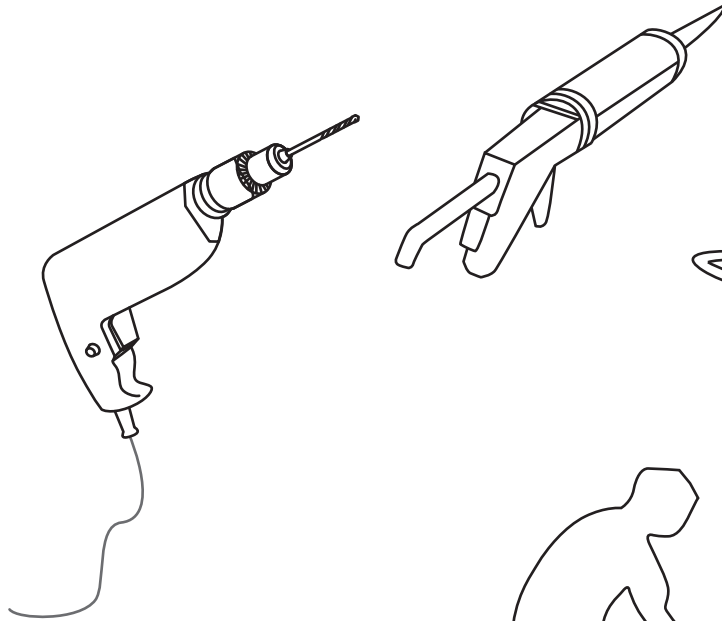

## INLOOPDOUCHE + ZWART MUURPROFIEL

Safety Glass

Zonder NANO

NANO

---

NANO kant aan de binnenzijde  
Te herkennen aan de sticker

---

NANO kant aan de binnenzijde  
Te herkennen aan de sticker

**NANO garantie: 5 jaar bij normaal gebruik**  
**LET OP: gebruik geen grove scherpe voorwerpen, zoals schuursponsjes of staalwol om het glas schoon te maken.**

1

Please cut off the protection foil from the fixed glass aluminum profile side.  
 Do not taken off the protection foil at all before you finished the installation!  
 The Foil could protect 3 layer film do not damaged by any sharp tools during the installing.