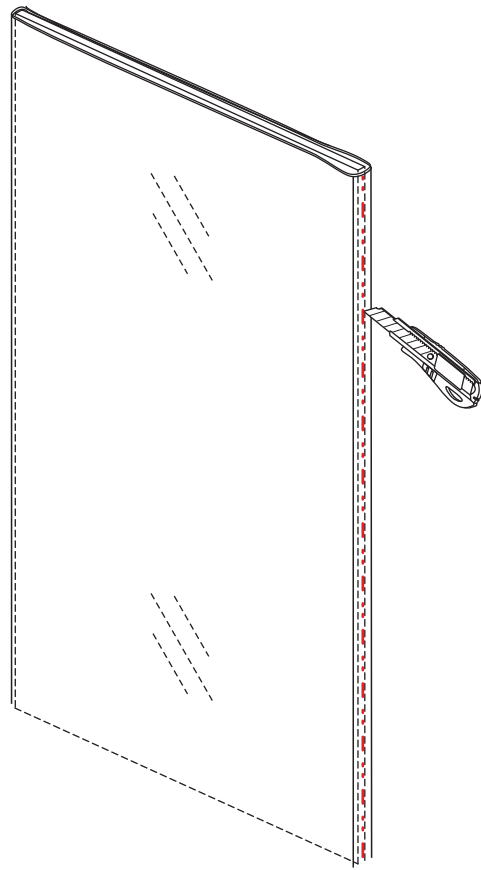

## INLOOPDOUCHE + ZWART MUURPROFIEL

Safety Glass

Zonder NANO

NANO

---

NANO kant aan de binnenzijde  
Te herkennen aan de sticker

---

NANO kant aan de binnenzijde  
Te herkennen aan de sticker

**NANO garantie: 5 jaar bij normaal gebruik**  
**LET OP: gebruik geen grove scherpe voorwerpen, zoals schuursponsjes of staalwol om het glas schoon te maken.**

1

Please cut off the protection foil from the fixed glass aluminum profile side.  
 Do not taken off the protection foil at all before you finished the installation!  
 The Foil could protect 3 layer film do not damaged by any sharp tools during the installing.

# 3

1015(880-900x2000)  
1015(980-1000x2000)  
1215(1180-1200x2000)