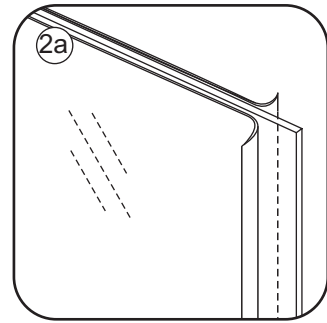

## INLOOPDOUCHE + ZWART MUURPROFIEL

Safety Glass

Zonder NANO

NANO

---

NANO kant aan de binnenzijde  
Te herkennen aan de sticker

---

NANO kant aan de binnenzijde  
Te herkennen aan de sticker

# 3

1015(880-900x2000)  
1015(980-1000x2000)  
1215(1180-1200x2000)