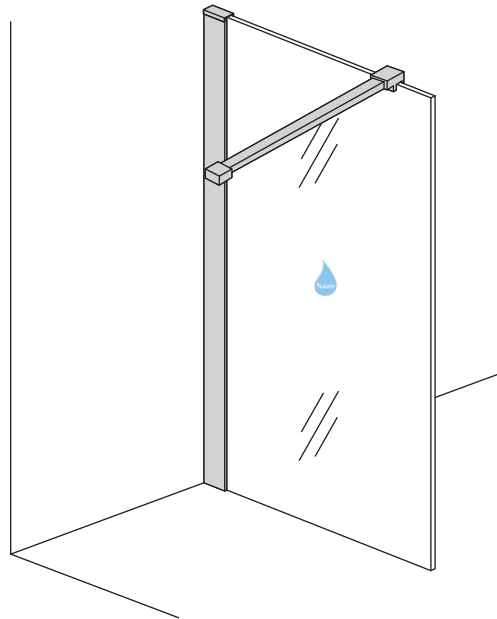

## INLOOPDOUCHE + ZWART MUURPROFIEL

Safety Glass

Zonder NANO

NANO

---

NANO kant aan de binnenzijde  
Te herkennen aan de sticker

---

NANO kant aan de binnenzijde  
Te herkennen aan de sticker

**NANO garantie: 5 jaar bij normaal gebruik**  
**LET OP: gebruik geen grove scherpe voorwerpen, zoals schuursponsjes of staalwol om het glas schoon te maken.**

1

Please cut off the protection foil from the fixed glass aluminum profile side.  
 Do not taken off the protection foil at all before you finished the installation!  
 The Foil could protect 3 layer film do not damaged by any sharp tools during the installing.

# 3

1015(880-900x2000)  
1015(980-1000x2000)  
1215(1180-1200x2000)