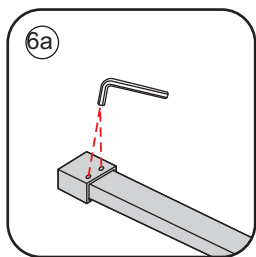

## INLOOPDOUCHE + ZWART MUURPROFIEL

Safety Glass

Zonder NANO

NANO

---

NANO kant aan de binnenzijde  
Te herkennen aan de sticker

---

NANO kant aan de binnenzijde  
Te herkennen aan de sticker

**NANO garantie: 5 jaar bij normaal gebruik**  
**LET OP: gebruik geen grove scherpe voorwerpen, zoals schuursponsjes of staalwol om het glas schoon te maken.**

1

Please cut off the protection foil from the fixed glass aluminum profile side.  
 Do not taken off the protection foil at all before you finished the installation!  
 The Foil could protect 3 layer film do not damaged by any sharp tools during the installing.

# 3

1015(880-900x2000)  
1015(980-1000x2000)  
1215(1180-1200x2000)

# 5

Voorzie beide kanten van het muurprofiel (binnen- en buitenkant) van siliconenkit.

Please use soft towel to clean glass, any sharp tools do not allowed to touch the glass!

Soft Towel