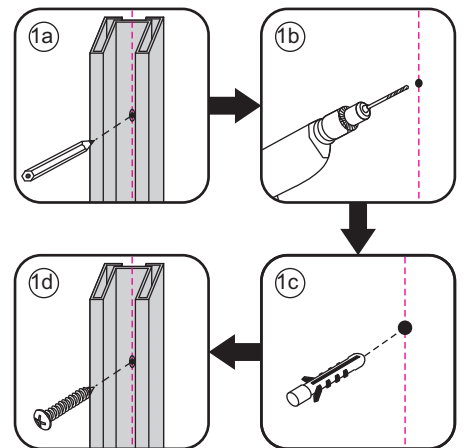

## INLOOPDOUCHE + ZWART MUURPROFIEL

Safety Glass

Zonder NANO

NANO

---

NANO kant aan de binnenzijde  
Te herkennen aan de sticker

---

NANO kant aan de binnenzijde  
Te herkennen aan de sticker

**NANO garantie: 5 jaar bij normaal gebruik**  
**LET OP: gebruik geen grove scherpe voorwerpen, zoals schuursponsjes of staalwol om het glas schoon te maken.**

1

Please cut off the protection foil from the fixed glass aluminum profile side.  
 Do not taken off the protection foil at all before you finished the installation!  
 The Foil could protect 3 layer film do not damaged by any sharp tools during the installing.

# 3

1015(880-900x2000)  
1015(980-1000x2000)  
1215(1180-1200x2000)