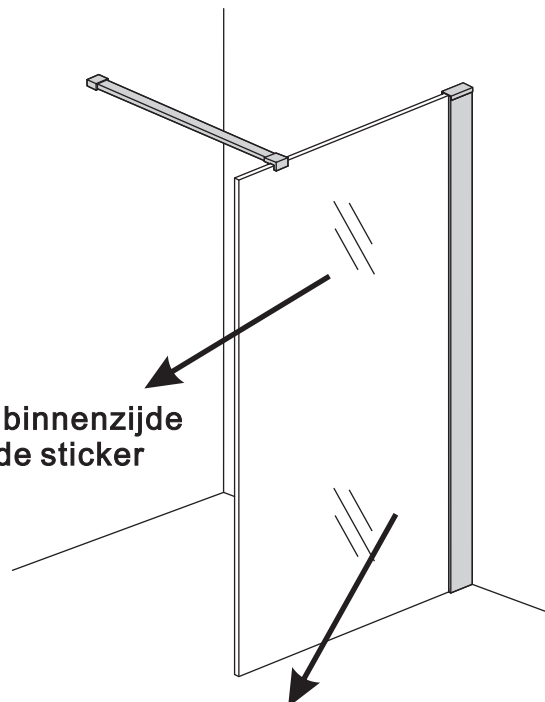

## INLOOPDOUCHE + ZWART MUURPROFIEL

Safety Glass

Zonder NANO

NANO

---

NANO kant aan de binnenzijde  
Te herkennen aan de sticker

---

NANO kant aan de binnenzijde  
Te herkennen aan de sticker

**NANO garantie: 5 jaar bij normaal gebruik**  
**LET OP: gebruik geen grove scherpe voorwerpen, zoals schuursponsjes of staalwol om het glas schoon te maken.**

1

Please cut off the protection foil from the fixed glass aluminum profile side.  
 Do not taken off the protection foil at all before you finished the installation!  
 The Foil could protect 3 layer film do not damaged by any sharp tools during the installing.