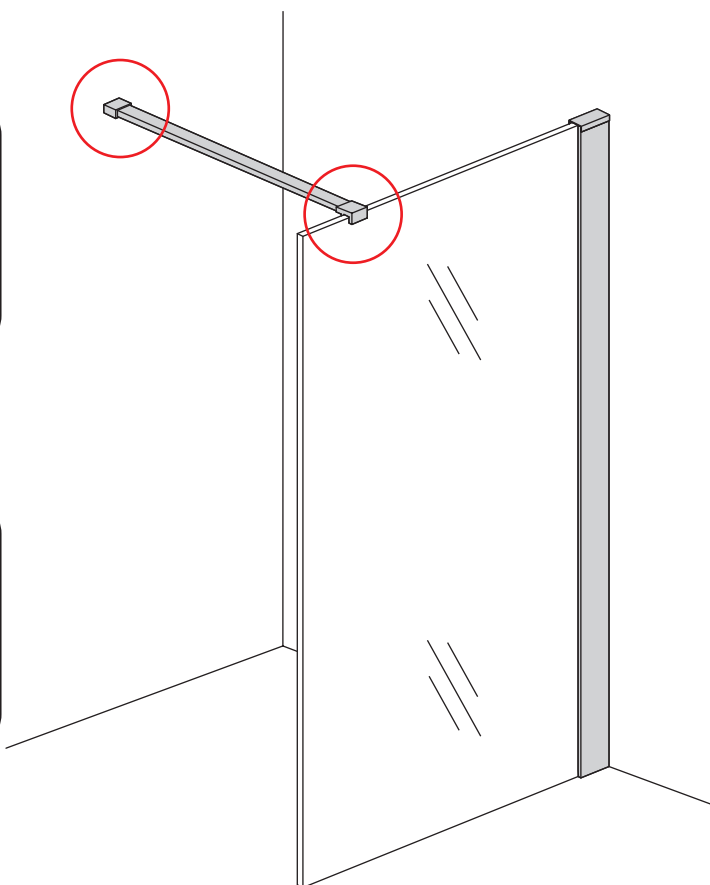

## INLOOPDOUCHE + ZWART MUURPROFIEL

Safety Glass

Zonder NANO

NANO

---

NANO kant aan de binnenzijde  
Te herkennen aan de sticker

---

NANO kant aan de binnenzijde  
Te herkennen aan de sticker

# 3

1015(880-900x2000)  
1015(980-1000x2000)  
1215(1180-1200x2000)

# 5

Voorzie beide kanten van het muurprofiel (binnen- en buitenkant) van siliconenkit.

Please use soft towel to clean glass, any sharp tools do not allowed to touch the glass!

Soft Towel