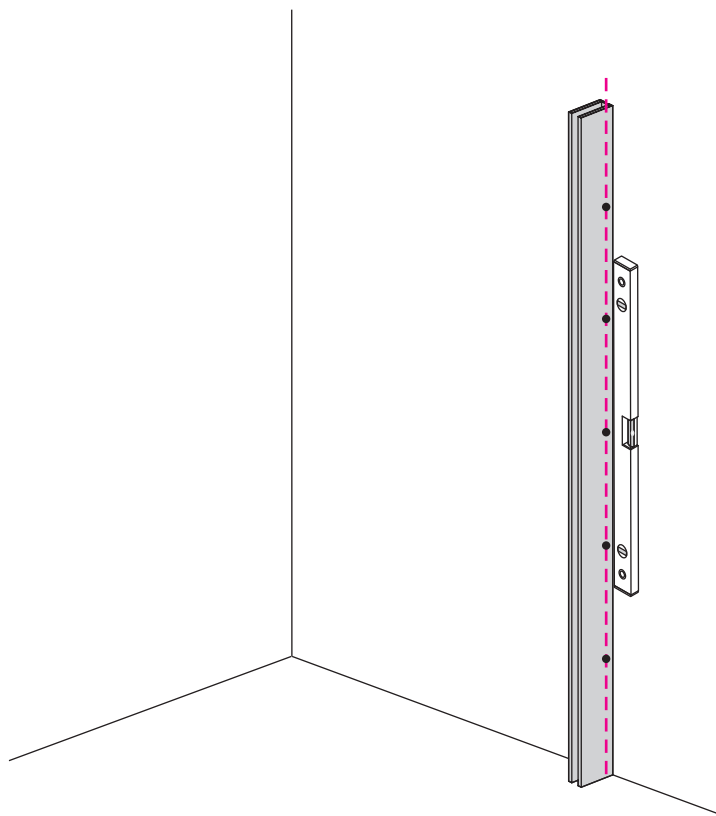

## INLOOPDOUCHE + ZWART MUURPROFIEL

Safety Glass

Zonder NANO

NANO

---

NANO kant aan de binnenzijde  
Te herkennen aan de sticker

---

NANO kant aan de binnenzijde  
Te herkennen aan de sticker

# 3

1015(880-900x2000)  
1015(980-1000x2000)  
1215(1180-1200x2000)