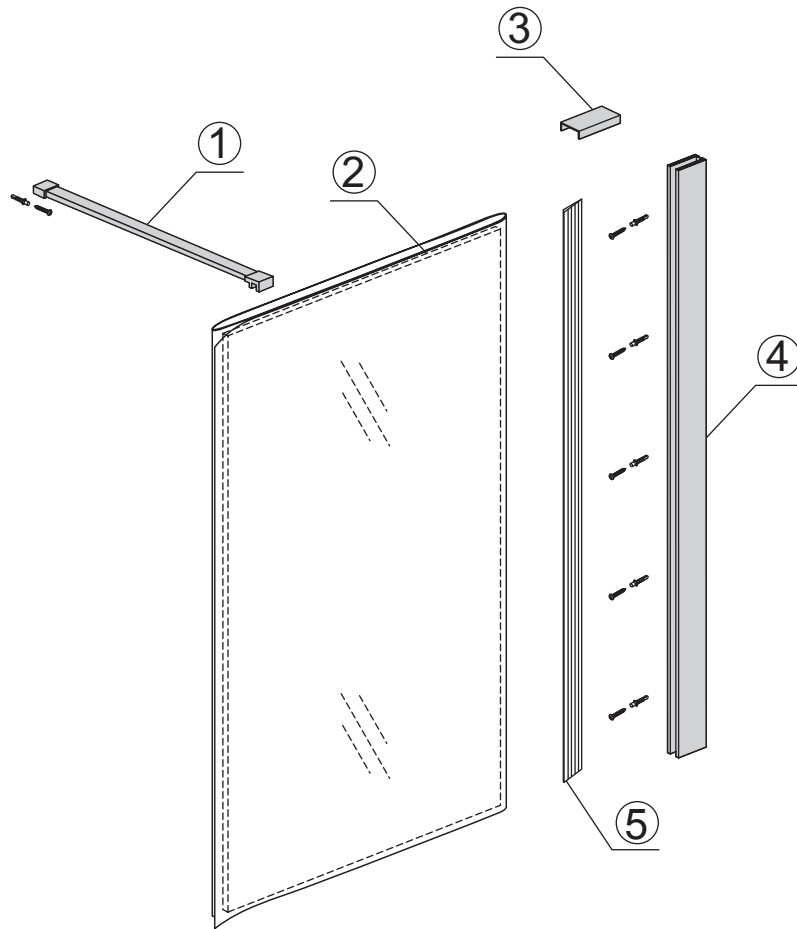

Please cut off the protection foil from the fixed glass aluminum profile side.
Do not taken off the protection foil at all before you finished the installation!
The Foil could protect 3 layer film do not damaged by any sharp tools during the installing.