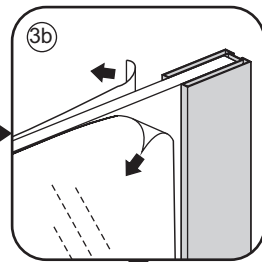

## INLOOPDOUCHE + ZWART MUURPROFIEL

Safety Glass

Zonder NANO

NANO

---

NANO kant aan de binnenzijde  
Te herkennen aan de sticker

---

NANO kant aan de binnenzijde  
Te herkennen aan de sticker

**NANO garantie: 5 jaar bij normaal gebruik**  
**LET OP: gebruik geen grove scherpe voorwerpen, zoals schuursponsjes of staalwol om het glas schoon te maken.**

1

Please cut off the protection foil from the fixed glass aluminum profile side.  
 Do not taken off the protection foil at all before you finished the installation!  
 The Foil could protect 3 layer film do not damaged by any sharp tools during the installing.

# 3

1015(880-900x2000)  
1015(980-1000x2000)  
1215(1180-1200x2000)