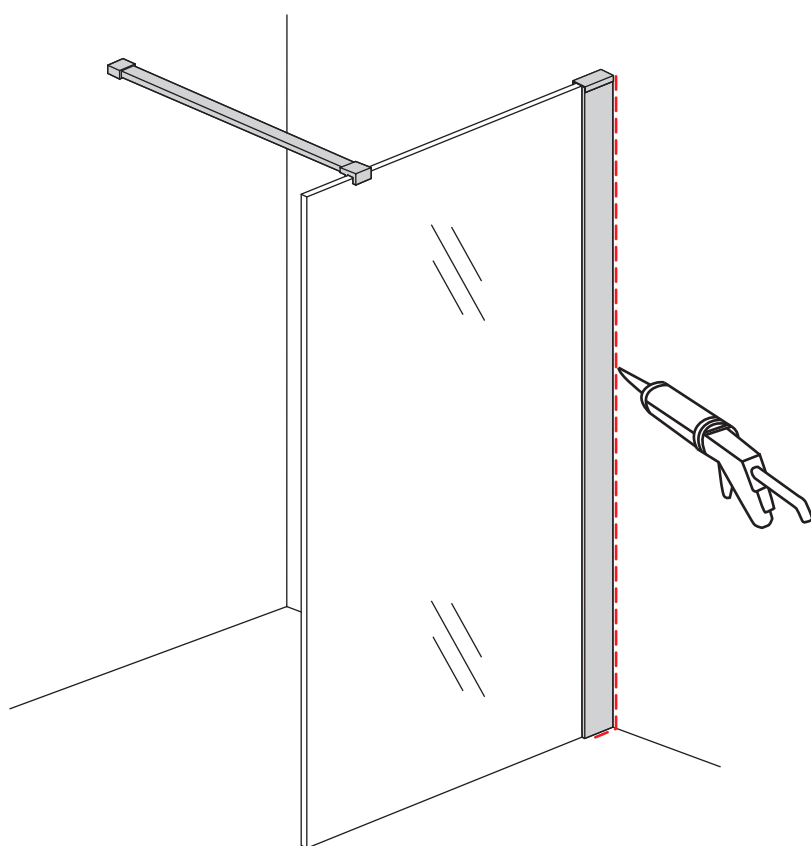

## INLOOPDOUCHE + ZWART MUURPROFIEL

Safety Glass

Zonder NANO

NANO

---

NANO kant aan de binnenzijde  
Te herkennen aan de sticker

---

NANO kant aan de binnenzijde  
Te herkennen aan de sticker

# 3

1015(880-900x2000)  
1015(980-1000x2000)  
1215(1180-1200x2000)

# 5

Voorzie beide kanten van het muurprofiel (binnen- en buitenkant) van siliconenkit.

Please use soft towel to clean glass, any sharp tools do not allowed to touch the glass!

Soft Towel