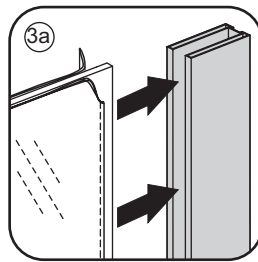

## INLOOPDOUCHE + ZWART MUURPROFIEL

Safety Glass

Zonder NANO

NANO

---

NANO kant aan de binnenzijde  
Te herkennen aan de sticker

---

NANO kant aan de binnenzijde  
Te herkennen aan de sticker

**NANO garantie: 5 jaar bij normaal gebruik**  
**LET OP: gebruik geen grove scherpe voorwerpen, zoals schuursponsjes of staalwol om het glas schoon te maken.**

1

Please cut off the protection foil from the fixed glass aluminum profile side.  
 Do not taken off the protection foil at all before you finished the installation!  
 The Foil could protect 3 layer film do not damaged by any sharp tools during the installing.

# 3

1015(880-900x2000)  
1015(980-1000x2000)  
1215(1180-1200x2000)