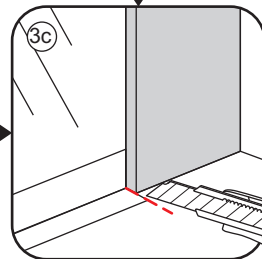

## INLOOPDOUCHE + ZWART MUURPROFIEL

Safety Glass

Zonder NANO

NANO

---

NANO kant aan de binnenzijde  
Te herkennen aan de sticker

---

NANO kant aan de binnenzijde  
Te herkennen aan de sticker

**NANO garantie: 5 jaar bij normaal gebruik**  
**LET OP: gebruik geen grove scherpe voorwerpen, zoals schuursponsjes of staalwol om het glas schoon te maken.**

1

Please cut off the protection foil from the fixed glass aluminum profile side.  
 Do not taken off the protection foil at all before you finished the installation!  
 The Foil could protect 3 layer film do not damaged by any sharp tools during the installing.

# 3

1015(880-900x2000)  
1015(980-1000x2000)  
1215(1180-1200x2000)