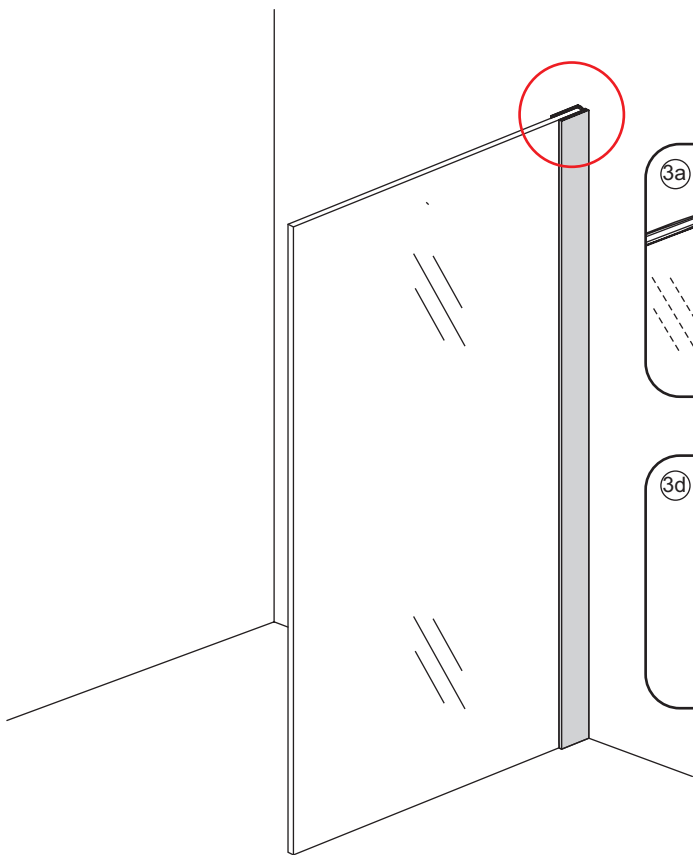

## INLOOPDOUCHE + ZWART MUURPROFIEL

Safety Glass

Zonder NANO

NANO

---

NANO kant aan de binnenzijde  
Te herkennen aan de sticker

---

NANO kant aan de binnenzijde  
Te herkennen aan de sticker

**NANO garantie: 5 jaar bij normaal gebruik**  
**LET OP: gebruik geen grove scherpe voorwerpen, zoals schuursponsjes of staalwol om het glas schoon te maken.**

1

Please cut off the protection foil from the fixed glass aluminum profile side.  
 Do not taken off the protection foil at all before you finished the installation!  
 The Foil could protect 3 layer film do not damaged by any sharp tools during the installing.

# 3

1015(880-900x2000)  
1015(980-1000x2000)  
1215(1180-1200x2000)