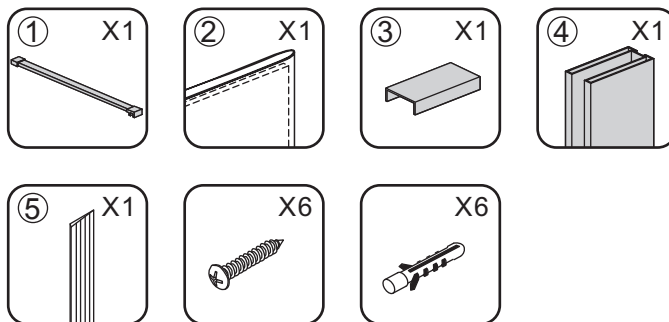

## INLOOPDOUCHE + ZWART MUURPROFIEL

Safety Glass

Zonder NANO

NANO

---

NANO kant aan de binnenzijde  
Te herkennen aan de sticker

---

NANO kant aan de binnenzijde  
Te herkennen aan de sticker

**NANO garantie: 5 jaar bij normaal gebruik**  
**LET OP: gebruik geen grove scherpe voorwerpen, zoals schuursponsjes of staalwol om het glas schoon te maken.**

1

Please cut off the protection foil from the fixed glass aluminum profile side.  
 Do not taken off the protection foil at all before you finished the installation!  
 The Foil could protect 3 layer film do not damaged by any sharp tools during the installing.

# 3

1015(880-900x2000)  
1015(980-1000x2000)  
1215(1180-1200x2000)