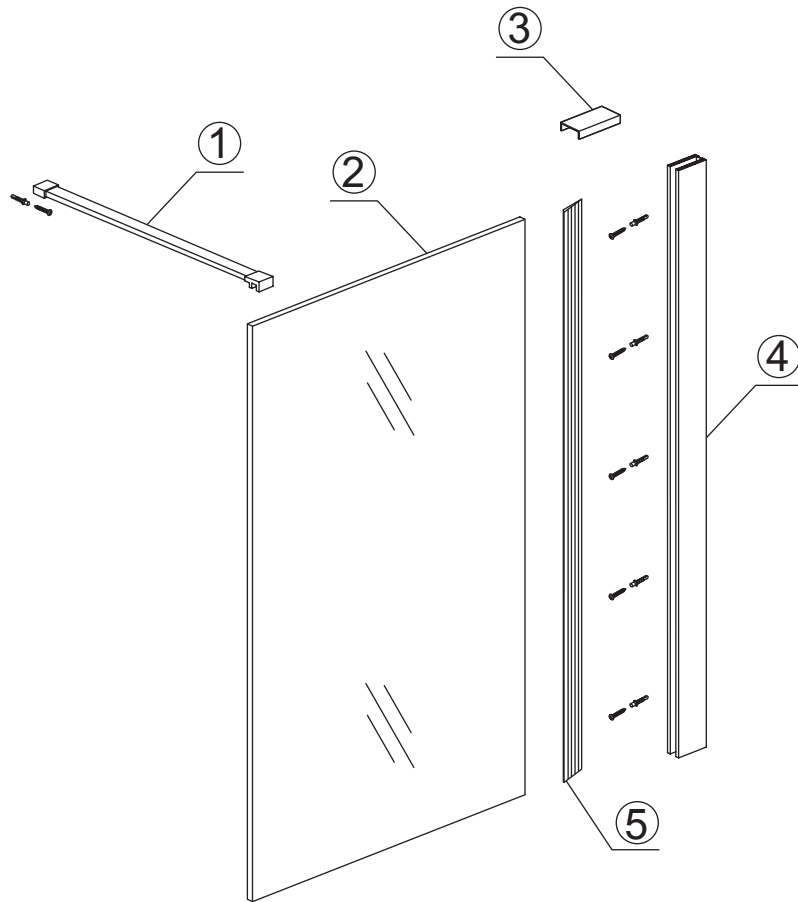

INSTALLATIE VOORSCHRIFT

INLOOPDOUCHE met RVS profiel

Zonder NANO

NANO

NANO kant aan de binnenzijde
Te herkennen aan de sticker

NANO kant aan de binnenzijde
Te herkennen aan de sticker

NANO garantie: 5 jaar bij normaal gebruik
LET OP: gebruik geen grove scherpe voorwerpen, zoals schuursponsjes of staalwol om het glas schoon te maken.

1

1015(880-900x2000)
 1015(980-1000x2000)
 1215(1180-1200x2000)

5

Φ6mm

X1

Φ6x30

X1

4x30

Voorzie alleen de buitenzijde van de cabine van siliconenkit.