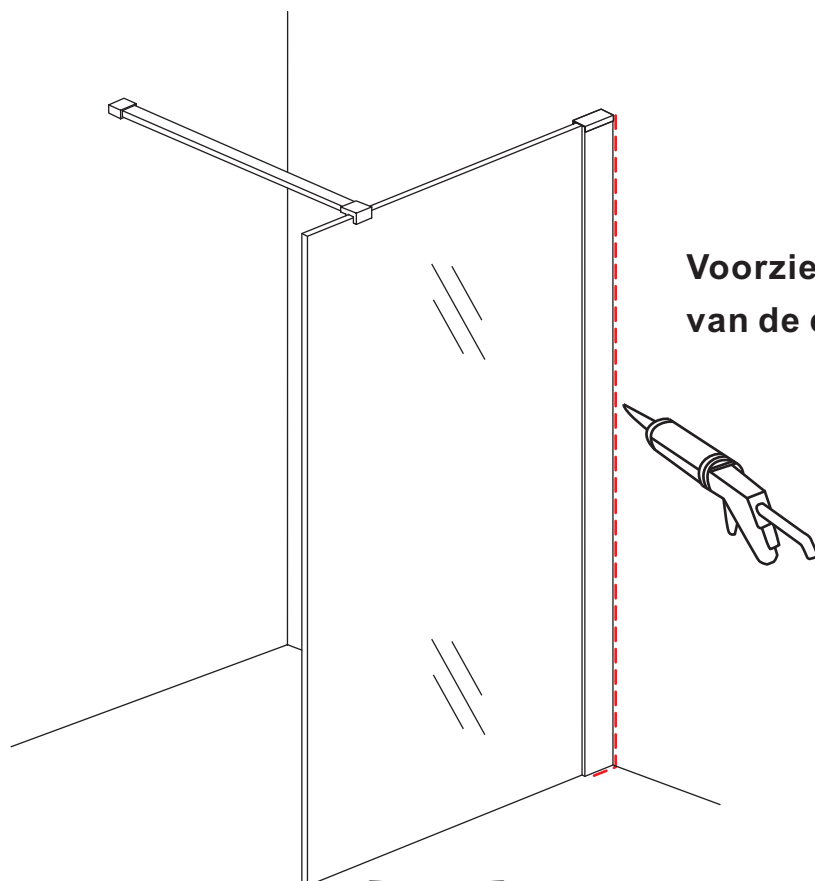

INSTALLATIE VOORSCHRIFT

INLOOPDOUCHE met RVS profiel

Zonder NANO

NANO

NANO kant aan de binnenzijde
Te herkennen aan de sticker

NANO kant aan de binnenzijde
Te herkennen aan de sticker

NANO garantie: 5 jaar bij normaal gebruik
LET OP: gebruik geen grove scherpe voorwerpen, zoals schuursponsjes of staalwol om het glas schoon te maken.

1

1015(880-900x2000)
 1015(980-1000x2000)
 1215(1180-1200x2000)

5

Φ6mm

X1

Φ6x30

X1

4x30

Voorzie alleen de buitenzijde van de cabine van siliconenkit.