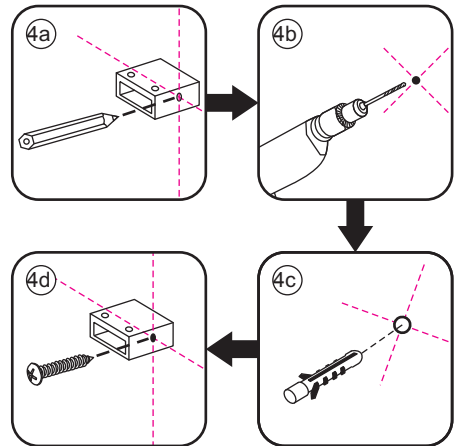

1

1015(880-900x2000)
 1015(980-1000x2000)
 1215(1180-1200x2000)

5

Φ6mm

X1

Φ6x30

X1

4x30

Voorzie alleen de buitenzijde van de cabine van siliconenkit.