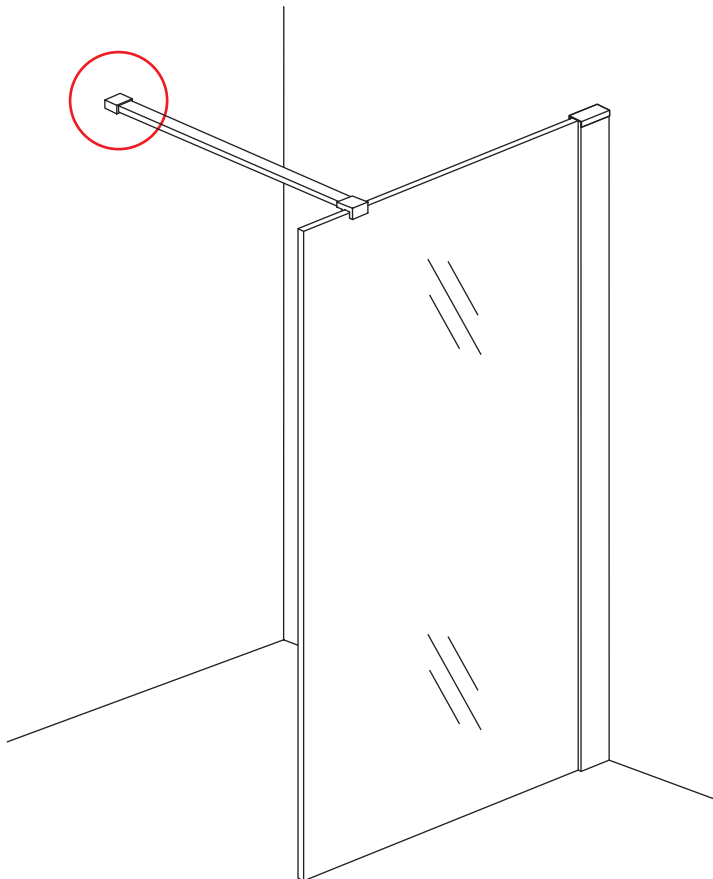

INSTALLATIE VOORSCHRIFT

INLOOPDOUCHE met RVS profiel

Zonder NANO

NANO

NANO kant aan de binnenzijde
Te herkennen aan de sticker

NANO kant aan de binnenzijde
Te herkennen aan de sticker

NANO garantie: 5 jaar bij normaal gebruik
LET OP: gebruik geen grove scherpe voorwerpen, zoals schuursponsjes of staalwol om het glas schoon te maken.

1

1015(880-900x2000)
 1015(980-1000x2000)
 1215(1180-1200x2000)

5

Φ6mm

X1

Φ6x30

X1

4x30

Voorzie alleen de buitenzijde van de cabine van siliconenkit.