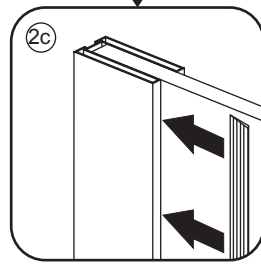

INSTALLATIE VOORSCHRIFT

INLOOPDOUCHE met RVS profiel

Zonder NANO

NANO

NANO kant aan de binnenzijde
Te herkennen aan de sticker

NANO kant aan de binnenzijde
Te herkennen aan de sticker

NANO garantie: 5 jaar bij normaal gebruik
LET OP: gebruik geen grove scherpe voorwerpen, zoals schuursponsjes of staalwol om het glas schoon te maken.

1

1015(880-900x2000)
 1015(980-1000x2000)
 1215(1180-1200x2000)

5

Φ6mm

X1

Φ6x30

X1

4x30