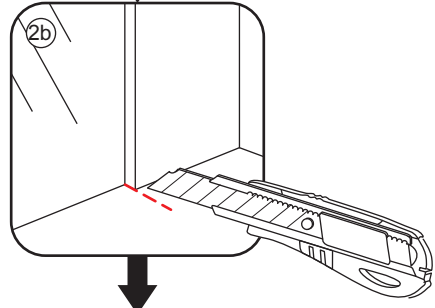

INSTALLATIE VOORSCHRIFT

INLOOPDOUCHE met RVS profiel

Zonder NANO

NANO

NANO kant aan de binnenzijde
Te herkennen aan de sticker

NANO kant aan de binnenzijde
Te herkennen aan de sticker

NANO garantie: 5 jaar bij normaal gebruik
LET OP: gebruik geen grove scherpe voorwerpen, zoals schuursponsjes of staalwol om het glas schoon te maken.

1

1015(880-900x2000)
 1015(980-1000x2000)
 1215(1180-1200x2000)

5

Φ6mm

X1

Φ6x30

X1

4x30

Voorzie alleen de buitenzijde van de cabine van siliconenkit.