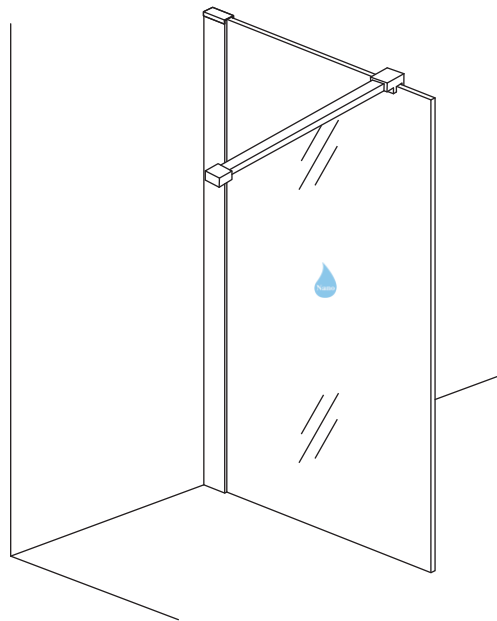

INSTALLATIE VOORSCHRIFT

INLOOPDOUCHE met RVS profiel

Zonder NANO

NANO

NANO kant aan de binnenzijde
Te herkennen aan de sticker

NANO kant aan de binnenzijde
Te herkennen aan de sticker

NANO garantie: 5 jaar bij normaal gebruik
LET OP: gebruik geen grove scherpe voorwerpen, zoals schuursponsjes of staalwol om het glas schoon te maken.

1

1015(880-900x2000)
 1015(980-1000x2000)
 1215(1180-1200x2000)

5

Φ6mm

X1

Φ6x30

X1

4x30

Voorzie alleen de buitenzijde van de cabine van siliconenkit.