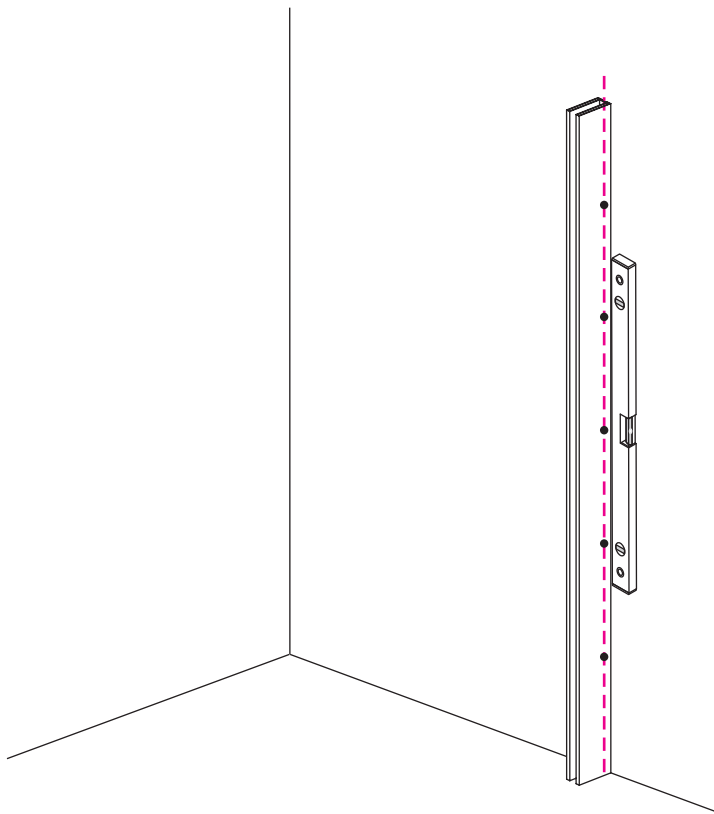

INSTALLATIE VOORSCHRIFT

INLOOPDOUCHE met RVS profiel

Zonder NANO

NANO

NANO kant aan de binnenzijde
Te herkennen aan de sticker

NANO kant aan de binnenzijde
Te herkennen aan de sticker

NANO garantie: 5 jaar bij normaal gebruik
LET OP: gebruik geen grove scherpe voorwerpen, zoals schuursponsjes of staalwol om het glas schoon te maken.

1

1015(880-900x2000)
 1015(980-1000x2000)
 1215(1180-1200x2000)

5

Φ6mm

X1

Φ6x30

X1

4x30

Voorzie alleen de buitenzijde van de cabine van siliconenkit.