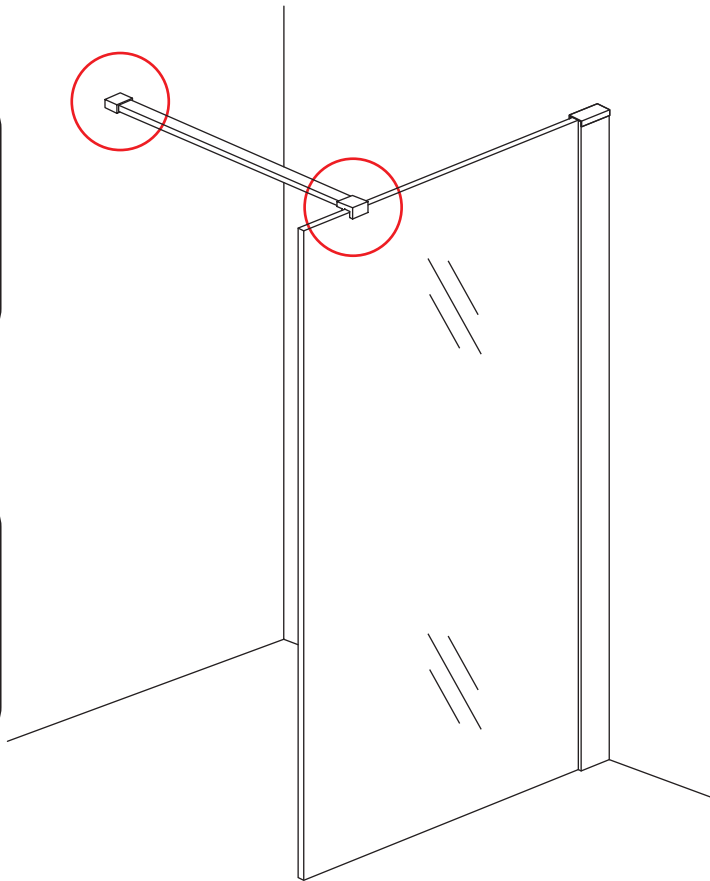

INSTALLATIE VOORSCHRIFT

INLOOPDOUCHE met RVS profiel

Zonder NANO

NANO

NANO kant aan de binnenzijde
Te herkennen aan de sticker

NANO kant aan de binnenzijde
Te herkennen aan de sticker

NANO garantie: 5 jaar bij normaal gebruik
LET OP: gebruik geen grove scherpe voorwerpen, zoals schuursponsjes of staalwol om het glas schoon te maken.

1

1015(880-900x2000)
 1015(980-1000x2000)
 1215(1180-1200x2000)

5

Φ6mm

X1

Φ6x30

X1

4x30

Voorzie alleen de buitenzijde van de cabine van siliconenkit.