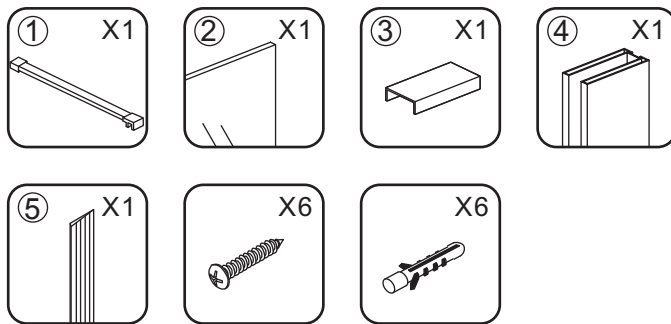

INSTALLATIE VOORSCHRIFT

INLOOPDOUCHE met RVS profiel

Zonder NANO

NANO

NANO kant aan de binnenzijde
Te herkennen aan de sticker

NANO kant aan de binnenzijde
Te herkennen aan de sticker

NANO garantie: 5 jaar bij normaal gebruik
LET OP: gebruik geen grove scherpe voorwerpen, zoals schuursponsjes of staalwol om het glas schoon te maken.

1

1015(880-900x2000)
 1015(980-1000x2000)
 1215(1180-1200x2000)

5

Φ6mm

X1

Φ6x30

X1

4x30