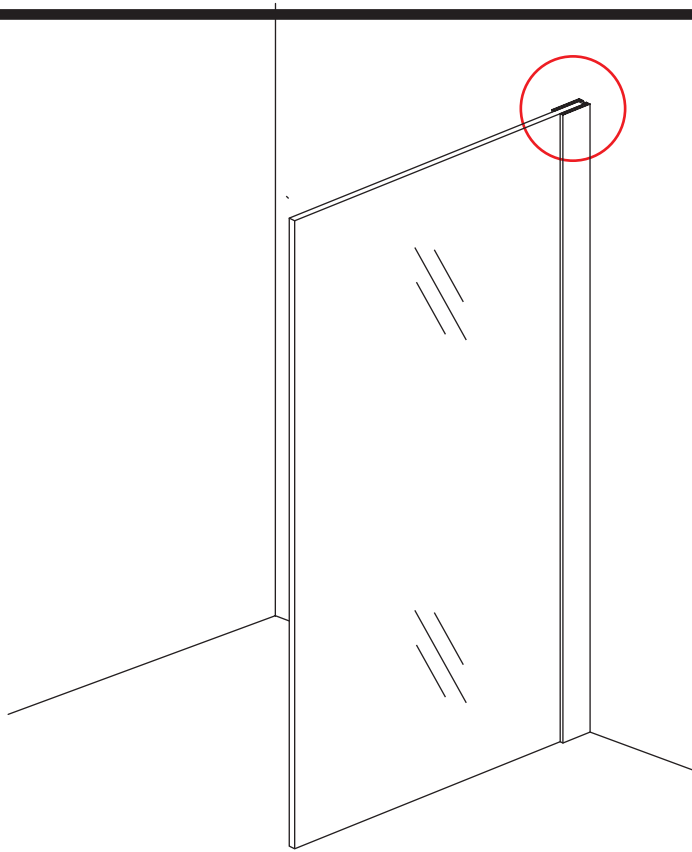

INSTALLATIE VOORSCHRIFT

INLOOPDOUCHE met RVS profiel

Zonder NANO

NANO

NANO kant aan de binnenzijde
Te herkennen aan de sticker

NANO kant aan de binnenzijde
Te herkennen aan de sticker

NANO garantie: 5 jaar bij normaal gebruik
LET OP: gebruik geen grove scherpe voorwerpen, zoals schuursponsjes of staalwol om het glas schoon te maken.

1

1015(880-900x2000)
 1015(980-1000x2000)
 1215(1180-1200x2000)

5

Φ6mm

X1

Φ6x30

X1

4x30

Voorzie alleen de buitenzijde van de cabine van siliconenkit.