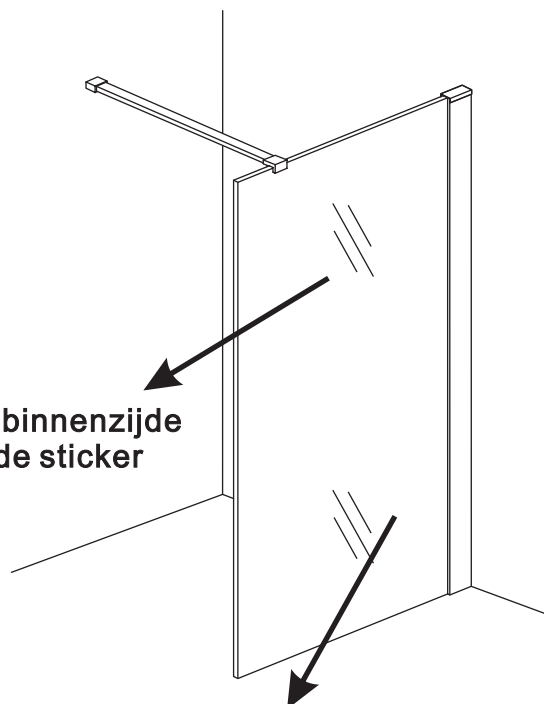

INSTALLATIE VOORSCHRIFT

INLOOPDOUCHE met RVS profiel

Zonder NANO

NANO

NANO kant aan de binnenzijde
Te herkennen aan de sticker

NANO kant aan de binnenzijde
Te herkennen aan de sticker

NANO garantie: 5 jaar bij normaal gebruik
LET OP: gebruik geen grove scherpe voorwerpen, zoals schuursponsjes of staalwol om het glas schoon te maken.

1

1015(880-900x2000)
 1015(980-1000x2000)
 1215(1180-1200x2000)

5

Φ6mm

X1

Φ6x30

X1

4x30

Voorzie alleen de buitenzijde van de cabine van siliconenkit.