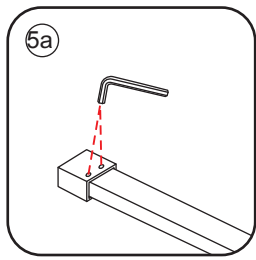

1

1015(880-900x2000)
 1015(980-1000x2000)
 1215(1180-1200x2000)

5

Φ6mm

X1

Φ6x30

X1

4x30

Voorzie alleen de buitenzijde van de cabine van siliconenkit.