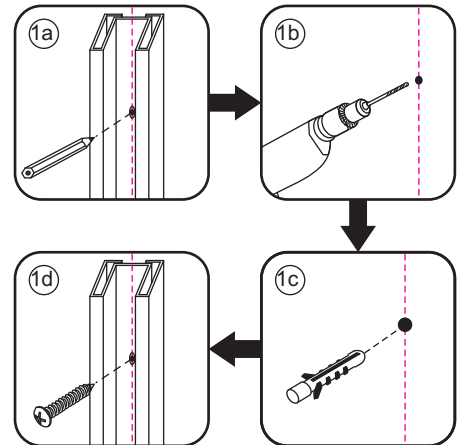

INSTALLATIE VOORSCHRIFT

INLOOPDOUCHE met RVS profiel

Zonder NANO

NANO

NANO kant aan de binnenzijde
Te herkennen aan de sticker

NANO kant aan de binnenzijde
Te herkennen aan de sticker

NANO garantie: 5 jaar bij normaal gebruik
LET OP: gebruik geen grove scherpe voorwerpen, zoals schuursponsjes of staalwol om het glas schoon te maken.

1

1015(880-900x2000)
 1015(980-1000x2000)
 1215(1180-1200x2000)

5

Φ6mm

X1

Φ6x30

X1

4x30

Voorzie alleen de buitenzijde van de cabine van siliconenkit.