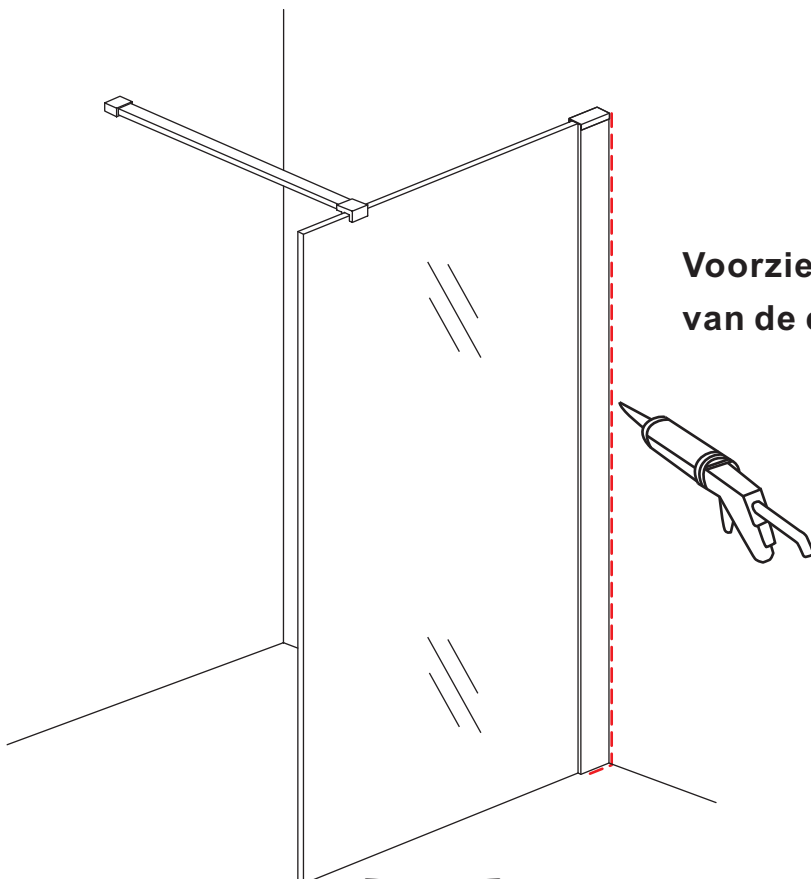

INSTALLATIE VOORSCHRIFT

INLOOPDOUCHE met RVS profiel

Zonder NANO

NANO

NANO kant aan de binnenzijde
Te herkennen aan de sticker

NANO kant aan de binnenzijde
Te herkennen aan de sticker

NANO garantie: 5 jaar bij normaal gebruik
LET OP: gebruik geen grove scherpe voorwerpen, zoals schuursponsjes of staalwol om het glas schoon te maken.

1

1015(880-900x2000)
 1015(980-1000x2000)
 1215(1180-1200x2000)

5

Φ6mm

X1

Φ6x30

X1

4x30

Voorzie alleen de buitenzijde van de cabine van siliconenkit.