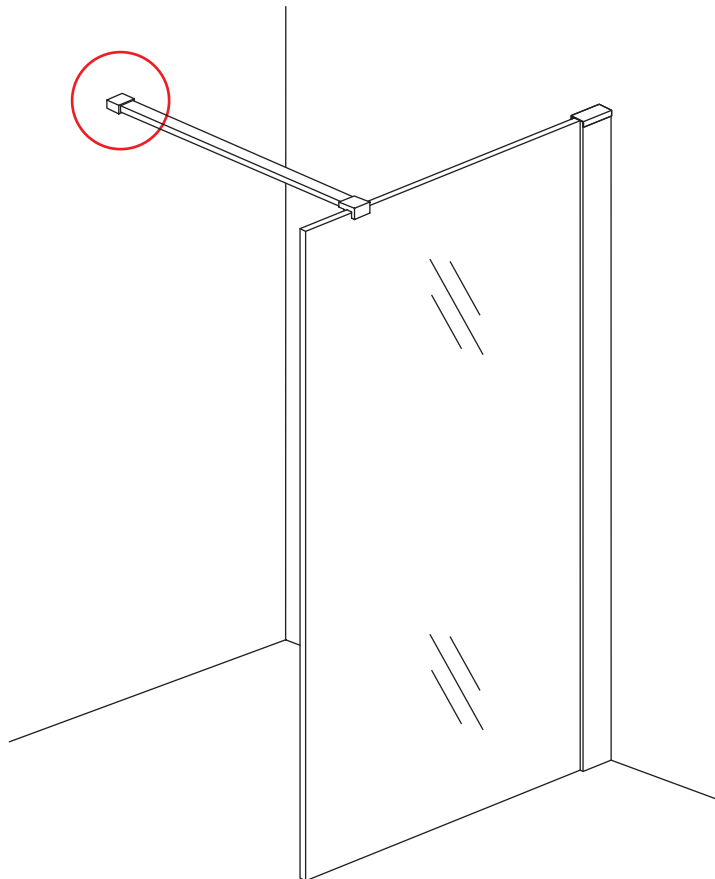

INSTALLATIE VOORSCHRIFT

INLOOPDOUCHE met RVS profiel

Zonder NANO

NANO

NANO kant aan de binnenzijde
Te herkennen aan de sticker

NANO kant aan de binnenzijde
Te herkennen aan de sticker

NANO garantie: 5 jaar bij normaal gebruik
LET OP: gebruik geen grove scherpe voorwerpen, zoals schuursponsjes of staalwol om het glas schoon te maken.

1

1015(880-900x2000)
 1015(980-1000x2000)
 1215(1180-1200x2000)

5

Φ6mm

X1

Φ6x30

X1

4x30

Voorzie alleen de buitenzijde van de cabine van siliconenkit.