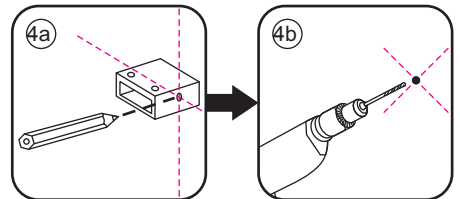

1

1015(880-900x2000)
 1015(980-1000x2000)
 1215(1180-1200x2000)

5

Φ6mm

X1

Φ6x30

X1

4x30

Voorzie alleen de buitenzijde van de cabine van siliconenkit.