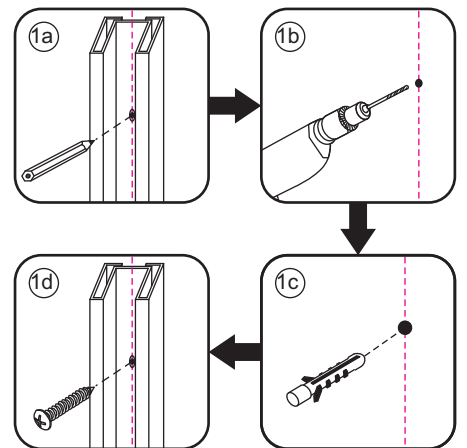

INSTALLATIE VOORSCHRIFT

INLOOPDOUCHE met RVS profiel

Zonder NANO

NANO

NANO kant aan de binnenzijde
Te herkennen aan de sticker

NANO kant aan de binnenzijde
Te herkennen aan de sticker

NANO garantie: 5 jaar bij normaal gebruik
LET OP: gebruik geen grove scherpe voorwerpen, zoals schuursponsjes of staalwol om het glas schoon te maken.

1

1015(880-900x2000)
 1015(980-1000x2000)
 1215(1180-1200x2000)

5

Φ6mm

X1

Φ6x30

X1

4x30

Voorzie alleen de buitenzijde van de cabine van siliconenkit.