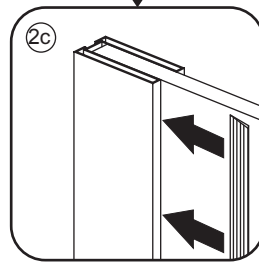

INSTALLATIE VOORSCHRIFT

INLOOPDOUCHE met RVS profiel

Zonder NANO

NANO

NANO kant aan de binnenzijde
Te herkennen aan de sticker

NANO kant aan de binnenzijde
Te herkennen aan de sticker

NANO garantie: 5 jaar bij normaal gebruik
LET OP: gebruik geen grove scherpe voorwerpen, zoals schuursponsjes of staalwol om het glas schoon te maken.

1

1015(880-900x2000)
 1015(980-1000x2000)
 1215(1180-1200x2000)

5

Φ6mm

X1

Φ6x30

X1

4x30

Voorzie alleen de buitenzijde van de cabine van siliconenkit.