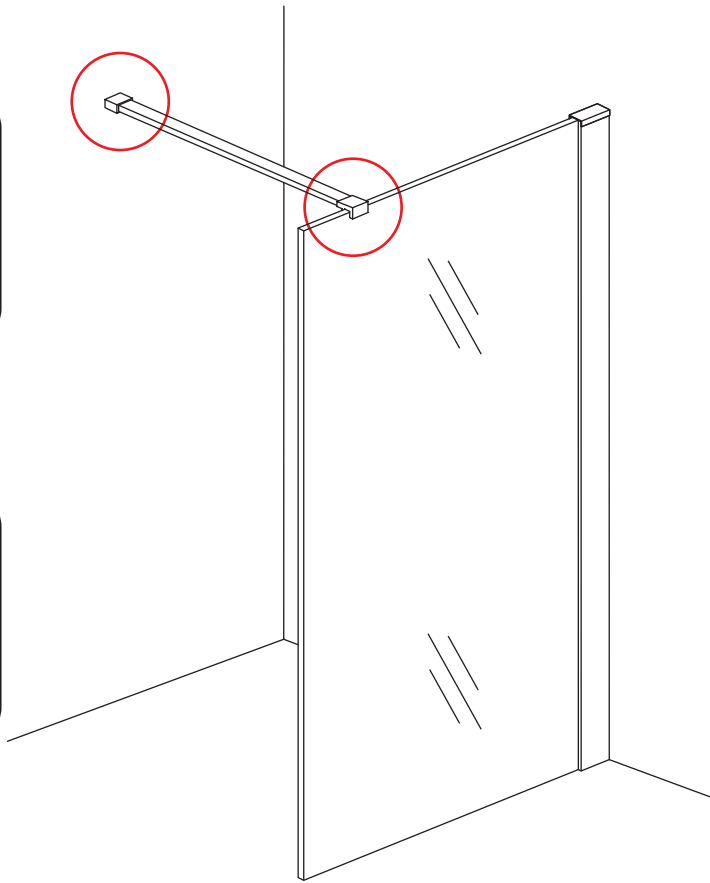

INSTALLATIE VOORSCHRIFT

INLOOPDOUCHE met RVS profiel

Zonder NANO

NANO

NANO kant aan de binnenzijde
Te herkennen aan de sticker

NANO kant aan de binnenzijde
Te herkennen aan de sticker

NANO garantie: 5 jaar bij normaal gebruik
LET OP: gebruik geen grove scherpe voorwerpen, zoals schuursponsjes of staalwol om het glas schoon te maken.

1

1015(880-900x2000)
 1015(980-1000x2000)
 1215(1180-1200x2000)

5

Φ6mm

X1

Φ6x30

X1

4x30

Voorzie alleen de buitenzijde van de cabine van siliconenkit.