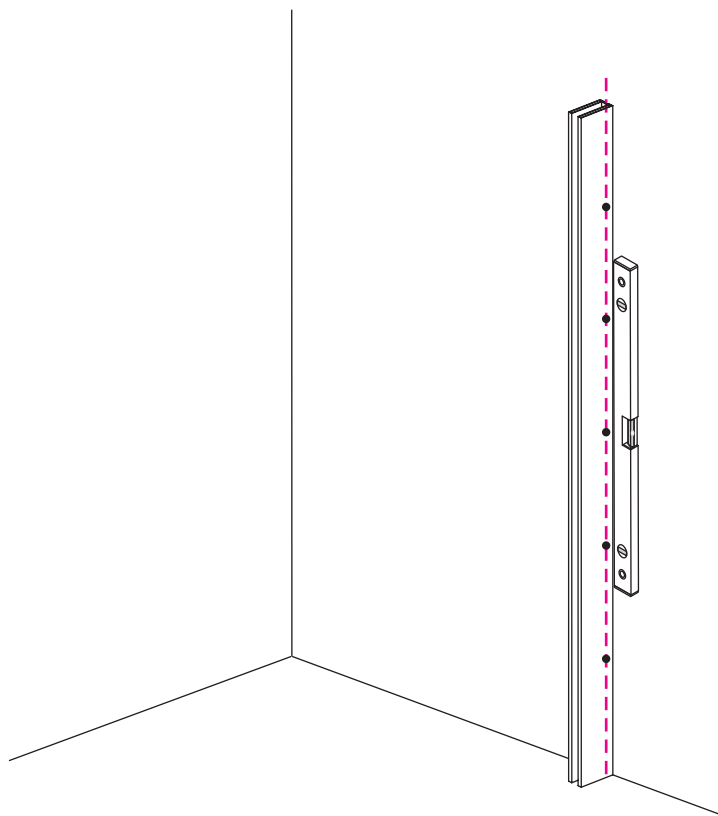

INSTALLATIE VOORSCHRIFT

INLOOPDOUCHE met RVS profiel

Zonder NANO

NANO

NANO kant aan de binnenzijde
Te herkennen aan de sticker

NANO kant aan de binnenzijde
Te herkennen aan de sticker

NANO garantie: 5 jaar bij normaal gebruik
LET OP: gebruik geen grove scherpe voorwerpen, zoals schuursponsjes of staalwol om het glas schoon te maken.

1

1015(880-900x2000)
 1015(980-1000x2000)
 1215(1180-1200x2000)

5

Φ6mm

X1

Φ6x30

X1

4x30

Voorzie alleen de buitenzijde van de cabine van siliconenkit.