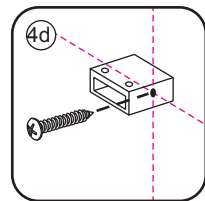

1

1015(880-900x2000)
 1015(980-1000x2000)
 1215(1180-1200x2000)

5

Φ6mm

X1

Φ6x30

X1

4x30

Voorzie alleen de buitenzijde van de cabine van siliconenkit.