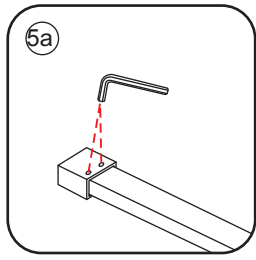

INSTALLATIE VOORSCHRIFT

INLOOPDOUCHE met RVS profiel

Zonder NANO

NANO

NANO kant aan de binnenzijde
Te herkennen aan de sticker

NANO kant aan de binnenzijde
Te herkennen aan de sticker

NANO garantie: 5 jaar bij normaal gebruik
LET OP: gebruik geen grove scherpe voorwerpen, zoals schuursponsjes of staalwol om het glas schoon te maken.

1

1015(880-900x2000)
 1015(980-1000x2000)
 1215(1180-1200x2000)

5

Φ6mm

X1

Φ6x30

X1

4x30

Voorzie alleen de buitenzijde van de cabine van siliconenkit.