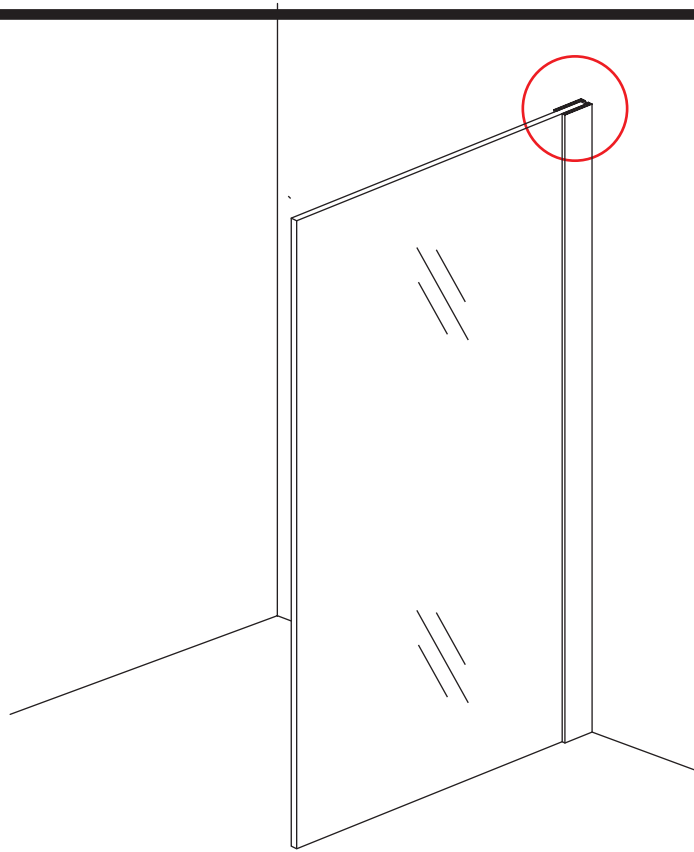

INSTALLATIE VOORSCHRIFT

INLOOPDOUCHE met RVS profiel

Zonder NANO

NANO

NANO kant aan de binnenzijde
Te herkennen aan de sticker

NANO kant aan de binnenzijde
Te herkennen aan de sticker

NANO garantie: 5 jaar bij normaal gebruik
LET OP: gebruik geen grove scherpe voorwerpen, zoals schuursponsjes of staalwol om het glas schoon te maken.

1

1015(880-900x2000)
 1015(980-1000x2000)
 1215(1180-1200x2000)

5

Φ6mm

X1

Φ6x30

X1

4x30

Voorzie alleen de buitenzijde van de cabine van siliconenkit.