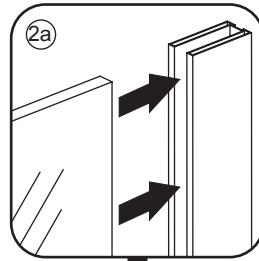

INSTALLATIE VOORSCHRIFT

INLOOPDOUCHE met RVS profiel

Zonder NANO

NANO

NANO kant aan de binnenzijde
Te herkennen aan de sticker

NANO kant aan de binnenzijde
Te herkennen aan de sticker

NANO garantie: 5 jaar bij normaal gebruik
LET OP: gebruik geen grove scherpe voorwerpen, zoals schuursponsjes of staalwol om het glas schoon te maken.

1

1015(880-900x2000)
 1015(980-1000x2000)
 1215(1180-1200x2000)

5

Φ6mm

X1

Φ6x30

X1

4x30