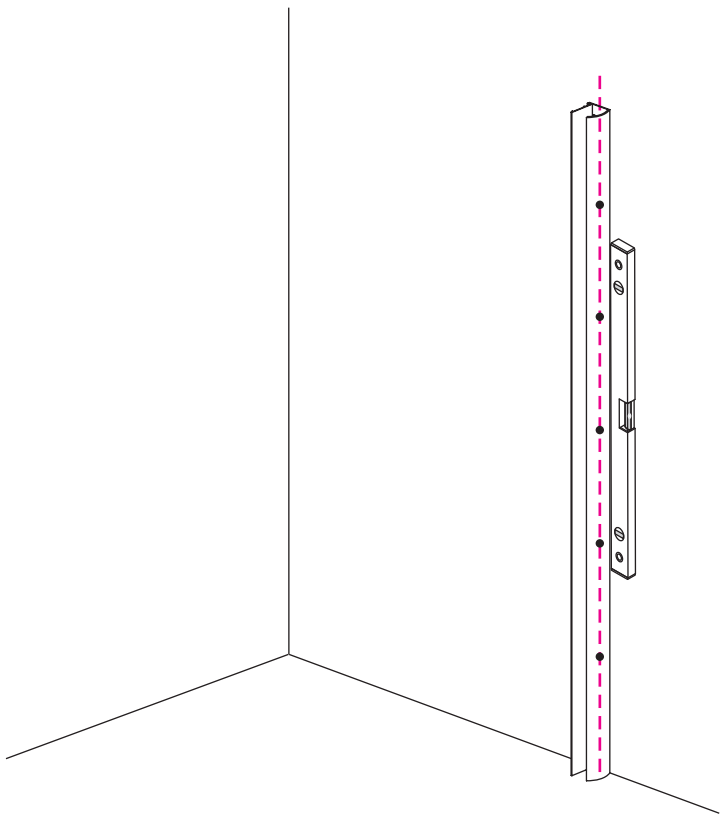

## INSTALLATIE VOORSCHRIFT

INLOOPDOUCHE+MUURPROFIEL Geheel matglas

Zonder NANO

NANO

---

NANO kant aan de binnenzijde  
Te herkennen aan de sticker

---

NANO kant aan de binnenzijde  
Te herkennen aan de sticker

NANO garantie: 5 jaar bij normaal gebruik  
LET OP: gebruik geen grove scherpe voorwerpen, zoals  
schuursponsjes of staalwol om het glas schoon te maken.

1

- 1015(500x2000)
- 1015(600x2000)
- 1015(700x2000)
- 1015(780-800x2000)
- 1015(880-900x2000)
- 1015(980-1000x2000)
- 1215(1080-1100x2000)
- 1215(1180-1200x2000)
- 1215(1280-1300x2000)
- 1215(1380-1400x2000)