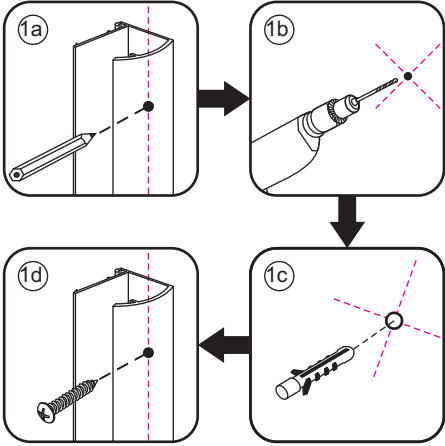

## INSTALLATIE VOORSCHRIFT

INLOOPDOUCHE+MUURPROFIEL Geheel matglas

Zonder NANO

NANO

---

NANO kant aan de binnenzijde  
Te herkennen aan de sticker

---

NANO kant aan de binnenzijde  
Te herkennen aan de sticker

NANO garantie: 5 jaar bij normaal gebruik  
LET OP: gebruik geen grove scherpe voorwerpen, zoals  
schuursponsjes of staalwol om het glas schoon te maken.

1

- 1015(500x2000)
- 1015(600x2000)
- 1015(700x2000)
- 1015(780-800x2000)
- 1015(880-900x2000)
- 1015(980-1000x2000)
- 1215(1080-1100x2000)
- 1215(1180-1200x2000)
- 1215(1280-1300x2000)
- 1215(1380-1400x2000)

# 5

Voorzie alleen de  
buitenzijde van de  
cabine van siliconenkit.