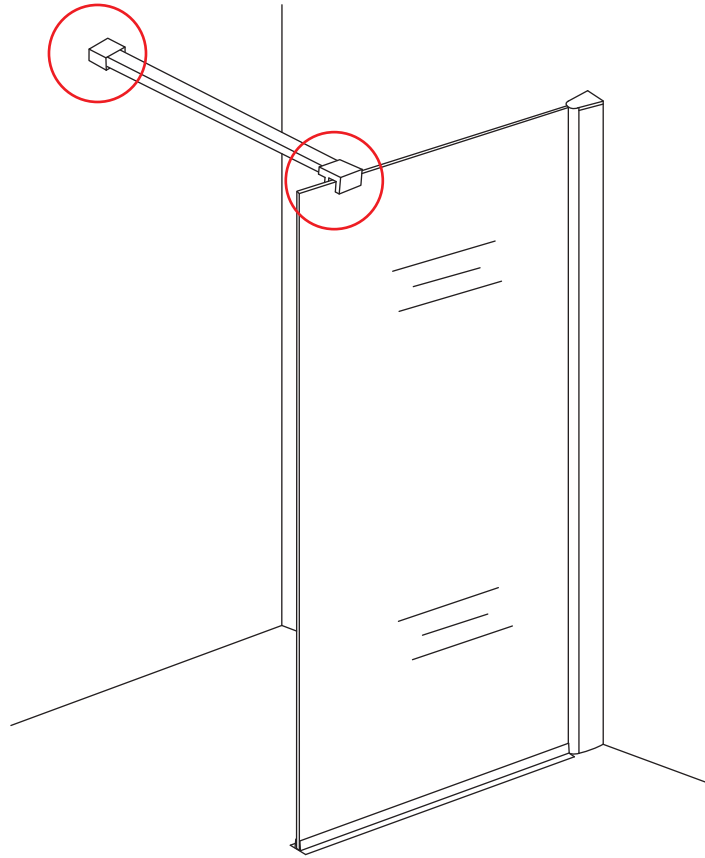

## INSTALLATIE VOORSCHRIFT

INLOOPDOUCHE+MUURPROFIEL Geheel matglas

Zonder NANO

NANO

---

NANO kant aan de binnenzijde  
Te herkennen aan de sticker

---

NANO kant aan de binnenzijde  
Te herkennen aan de sticker

NANO garantie: 5 jaar bij normaal gebruik  
LET OP: gebruik geen grove scherpe voorwerpen, zoals  
schuursponsjes of staalwol om het glas schoon te maken.

1

- 1015(500x2000)
- 1015(600x2000)
- 1015(700x2000)
- 1015(780-800x2000)
- 1015(880-900x2000)
- 1015(980-1000x2000)
- 1215(1080-1100x2000)
- 1215(1180-1200x2000)
- 1215(1280-1300x2000)
- 1215(1380-1400x2000)

# 5

Voorzie alleen de  
buitenzijde van de  
cabine van siliconenkit.