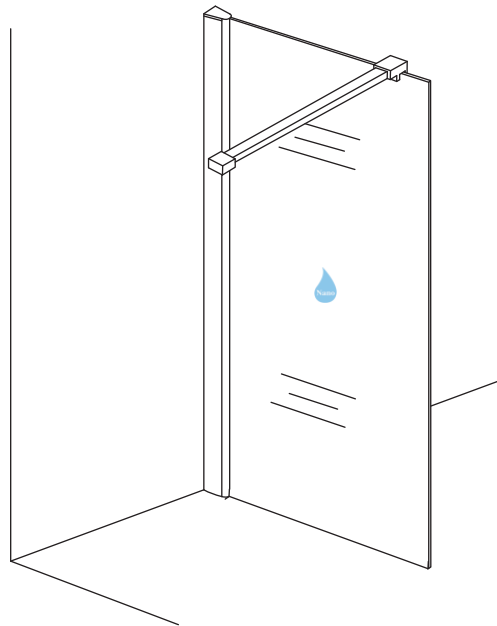

## INSTALLATIE VOORSCHRIFT

INLOOPDOUCHE+MUURPROFIEL Geheel matglas

Zonder NANO

NANO

---

NANO kant aan de binnenzijde  
Te herkennen aan de sticker

---

NANO kant aan de binnenzijde  
Te herkennen aan de sticker

NANO garantie: 5 jaar bij normaal gebruik  
LET OP: gebruik geen grove scherpe voorwerpen, zoals  
schuursponsjes of staalwol om het glas schoon te maken.

1

- 1015(500x2000)
- 1015(600x2000)
- 1015(700x2000)
- 1015(780-800x2000)
- 1015(880-900x2000)
- 1015(980-1000x2000)
- 1215(1080-1100x2000)
- 1215(1180-1200x2000)
- 1215(1280-1300x2000)
- 1215(1380-1400x2000)