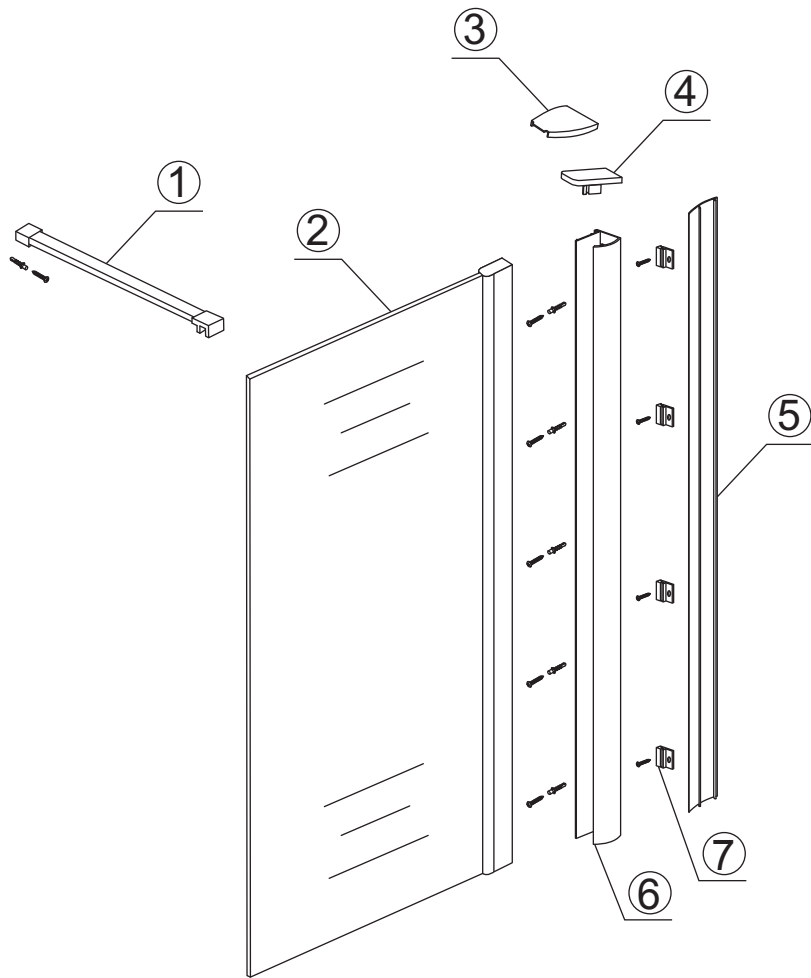

## INSTALLATIE VOORSCHRIFT

INLOOPDOUCHE+MUURPROFIEL Geheel matglas

Zonder NANO

NANO

---

NANO kant aan de binnenzijde  
Te herkennen aan de sticker

---

NANO kant aan de binnenzijde  
Te herkennen aan de sticker

NANO garantie: 5 jaar bij normaal gebruik  
LET OP: gebruik geen grove scherpe voorwerpen, zoals  
schuursponsjes of staalwol om het glas schoon te maken.

1

- 1015(500x2000)
- 1015(600x2000)
- 1015(700x2000)
- 1015(780-800x2000)
- 1015(880-900x2000)
- 1015(980-1000x2000)
- 1215(1080-1100x2000)
- 1215(1180-1200x2000)
- 1215(1280-1300x2000)
- 1215(1380-1400x2000)

# 5

Voorzie alleen de  
buitenzijde van de  
cabine van siliconenkit.