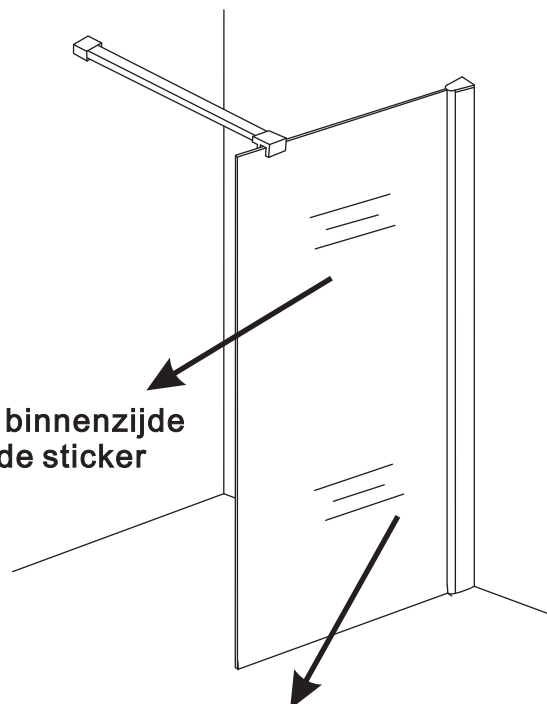

## INSTALLATIE VOORSCHRIFT

INLOOPDOUCHE+MUURPROFIEL Geheel matglas

Zonder NANO

NANO

---

NANO kant aan de binnenzijde  
Te herkennen aan de sticker

---

NANO kant aan de binnenzijde  
Te herkennen aan de sticker

NANO garantie: 5 jaar bij normaal gebruik  
LET OP: gebruik geen grove scherpe voorwerpen, zoals  
schuursponsjes of staalwol om het glas schoon te maken.

1

- 1015(500x2000)
- 1015(600x2000)
- 1015(700x2000)
- 1015(780-800x2000)
- 1015(880-900x2000)
- 1015(980-1000x2000)
- 1215(1080-1100x2000)
- 1215(1180-1200x2000)
- 1215(1280-1300x2000)
- 1215(1380-1400x2000)