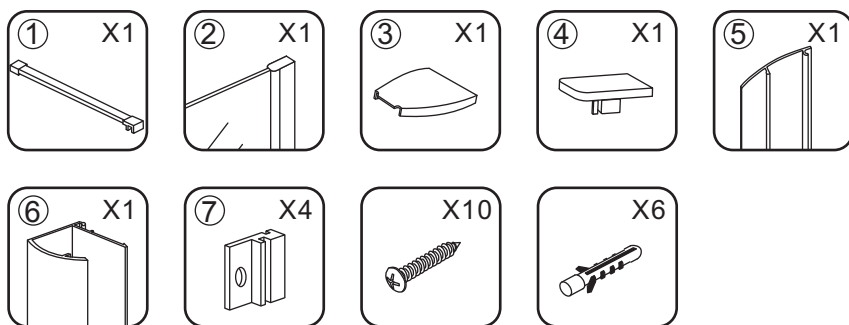

INSTALLATIE VOORSCHRIFT

INLOOPDOUCHE+MUURPROFIEL Geheel matglas

Zonder NANO

NANO

NANO kant aan de binnenzijde
Te herkennen aan de sticker

NANO kant aan de binnenzijde
Te herkennen aan de sticker

NANO garantie: 5 jaar bij normaal gebruik
LET OP: gebruik geen grove scherpe voorwerpen, zoals schuursponsjes of staalwol om het glas schoon te maken.

1

- 1015(500x2000)
- 1015(600x2000)
- 1015(700x2000)
- 1015(780-800x2000)
- 1015(880-900x2000)
- 1015(980-1000x2000)
- 1215(1080-1100x2000)
- 1215(1180-1200x2000)
- 1215(1280-1300x2000)
- 1215(1380-1400x2000)