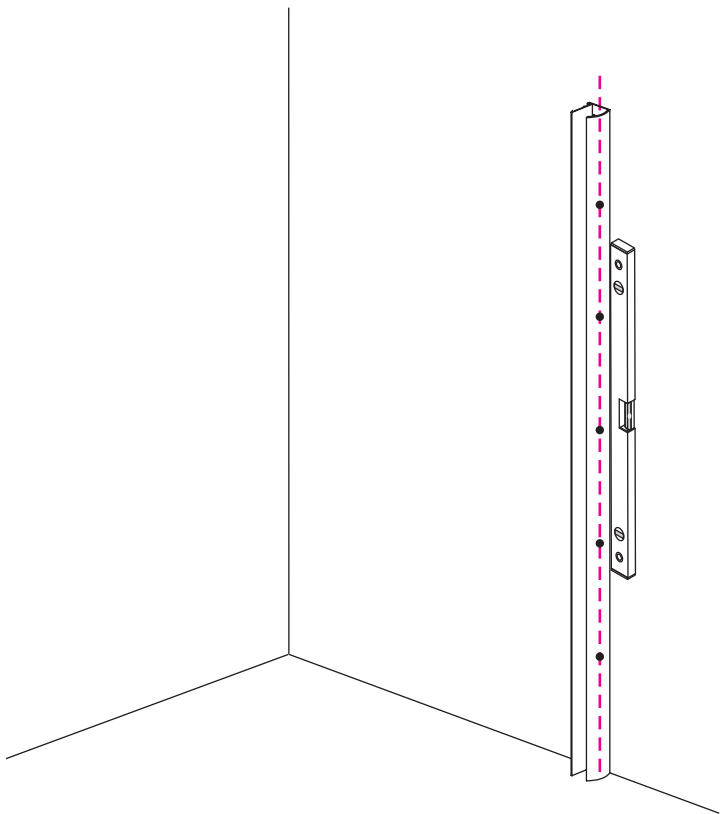

INSTALLATIE VOORSCHRIFT

INLOOPDOUCHE+MUURPROFIEL Geheel matglas

Zonder NANO

NANO

NANO kant aan de binnenzijde
Te herkennen aan de sticker

NANO kant aan de binnenzijde
Te herkennen aan de sticker

NANO garantie: 5 jaar bij normaal gebruik
LET OP: gebruik geen grove scherpe voorwerpen, zoals schuursponsjes of staalwol om het glas schoon te maken.

1

- 1015(500x2000)
- 1015(600x2000)
- 1015(700x2000)
- 1015(780-800x2000)
- 1015(880-900x2000)
- 1015(980-1000x2000)
- 1215(1080-1100x2000)
- 1215(1180-1200x2000)
- 1215(1280-1300x2000)
- 1215(1380-1400x2000)

5

**Voorzie alleen de
buitenzijde van de
cabine van siliconenkit.**