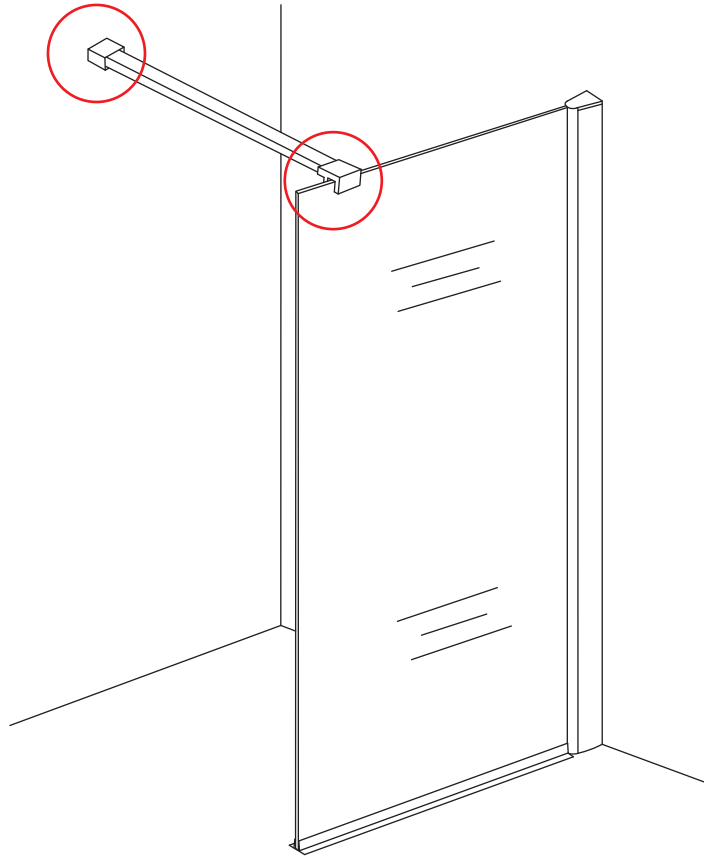

INSTALLATIE VOORSCHRIFT

INLOOPDOUCHE+MUURPROFIEL Geheel matglas

Zonder NANO

NANO

NANO kant aan de binnenzijde
Te herkennen aan de sticker

NANO kant aan de binnenzijde
Te herkennen aan de sticker

NANO garantie: 5 jaar bij normaal gebruik
LET OP: gebruik geen grove scherpe voorwerpen, zoals schuursponsjes of staalwol om het glas schoon te maken.

1

- 1015(500x2000)
- 1015(600x2000)
- 1015(700x2000)
- 1015(780-800x2000)
- 1015(880-900x2000)
- 1015(980-1000x2000)
- 1215(1080-1100x2000)
- 1215(1180-1200x2000)
- 1215(1280-1300x2000)
- 1215(1380-1400x2000)

5

**Voorzie alleen de
buitenzijde van de
cabine van siliconenkit.**