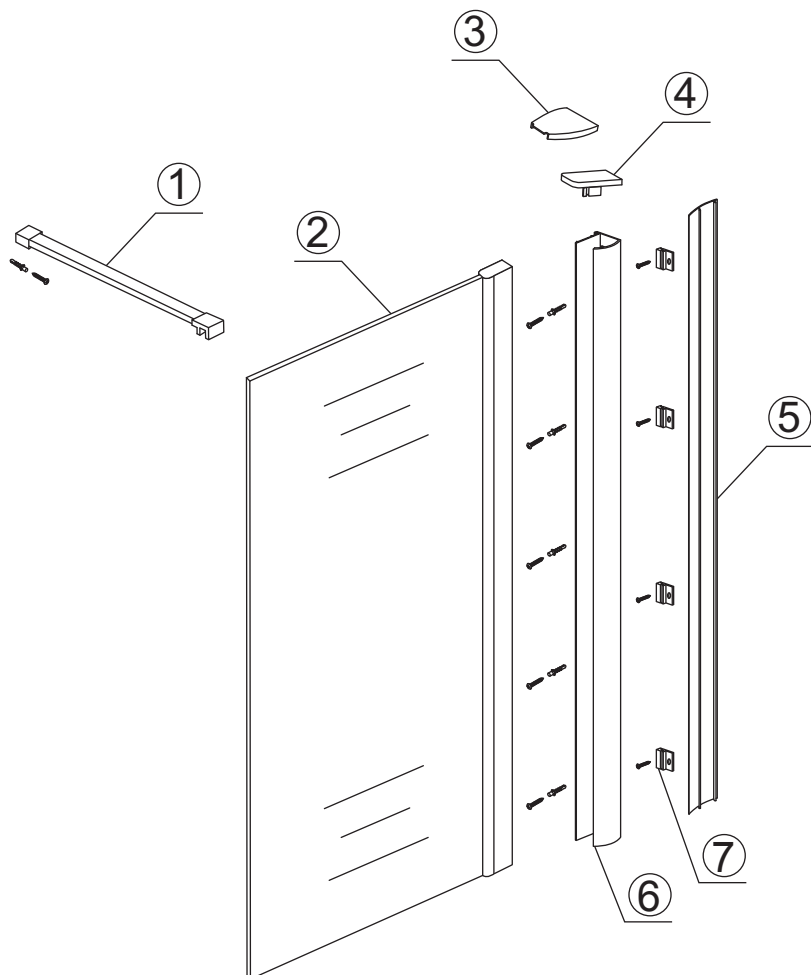

INSTALLATIE VOORSCHRIFT

INLOOPDOUCHE+MUURPROFIEL Geheel matglas

Zonder NANO

NANO

NANO kant aan de binnenzijde
Te herkennen aan de sticker

NANO kant aan de binnenzijde
Te herkennen aan de sticker

NANO garantie: 5 jaar bij normaal gebruik
LET OP: gebruik geen grove scherpe voorwerpen, zoals schuursponsjes of staalwol om het glas schoon te maken.

1

- 1015(500x2000)
- 1015(600x2000)
- 1015(700x2000)
- 1015(780-800x2000)
- 1015(880-900x2000)
- 1015(980-1000x2000)
- 1215(1080-1100x2000)
- 1215(1180-1200x2000)
- 1215(1280-1300x2000)
- 1215(1380-1400x2000)

5

**Voorzie alleen de
buitenzijde van de
cabine van siliconenkit.**