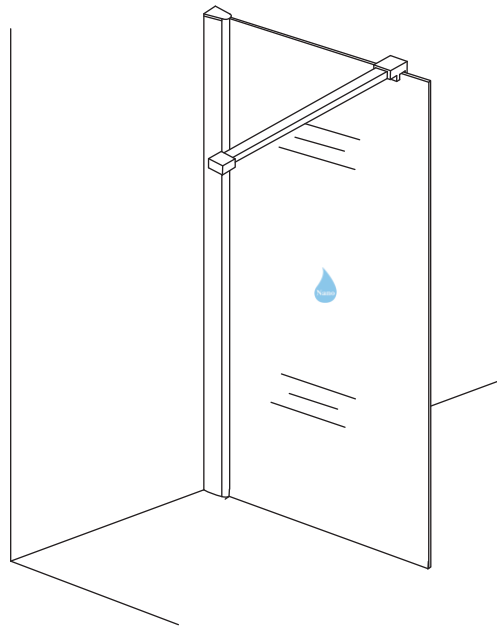

INSTALLATIE VOORSCHRIFT

INLOOPDOUCHE+MUURPROFIEL Geheel matglas

Zonder NANO

NANO

NANO kant aan de binnenzijde
Te herkennen aan de sticker

NANO kant aan de binnenzijde
Te herkennen aan de sticker

NANO garantie: 5 jaar bij normaal gebruik
LET OP: gebruik geen grove scherpe voorwerpen, zoals schuursponsjes of staalwol om het glas schoon te maken.

1

- 1015(500x2000)
- 1015(600x2000)
- 1015(700x2000)
- 1015(780-800x2000)
- 1015(880-900x2000)
- 1015(980-1000x2000)
- 1215(1080-1100x2000)
- 1215(1180-1200x2000)
- 1215(1280-1300x2000)
- 1215(1380-1400x2000)

5

**Voorzie alleen de
buitenzijde van de
cabine van siliconenkit.**