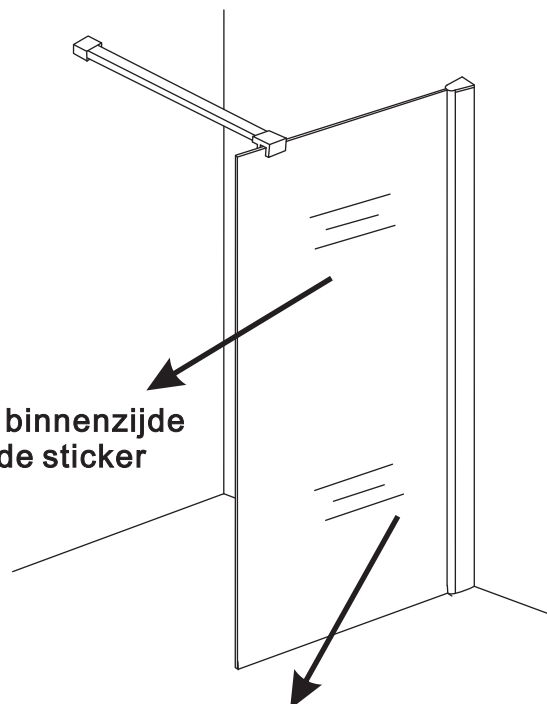

INSTALLATIE VOORSCHRIFT

INLOOPDOUCHE+MUURPROFIEL Geheel matglas

Zonder NANO

NANO

NANO kant aan de binnenzijde
Te herkennen aan de sticker

NANO kant aan de binnenzijde
Te herkennen aan de sticker

NANO garantie: 5 jaar bij normaal gebruik
LET OP: gebruik geen grove scherpe voorwerpen, zoals schuursponsjes of staalwol om het glas schoon te maken.

1

- 1015(500x2000)
- 1015(600x2000)
- 1015(700x2000)
- 1015(780-800x2000)
- 1015(880-900x2000)
- 1015(980-1000x2000)
- 1215(1080-1100x2000)
- 1215(1180-1200x2000)
- 1215(1280-1300x2000)
- 1215(1380-1400x2000)