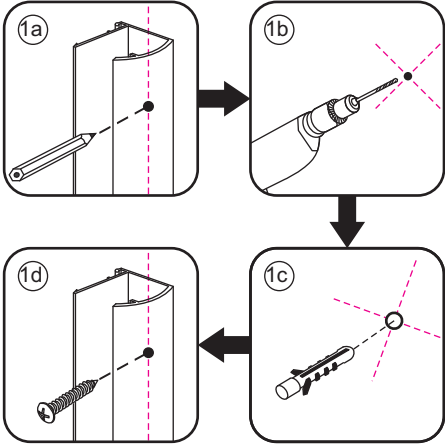

INSTALLATIE VOORSCHRIFT

INLOOPDOUCHE+MUURPROFIEL Geheel matglas

Zonder NANO

NANO

NANO kant aan de binnenzijde
Te herkennen aan de sticker

NANO kant aan de binnenzijde
Te herkennen aan de sticker

NANO garantie: 5 jaar bij normaal gebruik
LET OP: gebruik geen grove scherpe voorwerpen, zoals schuursponsjes of staalwol om het glas schoon te maken.

1

- 1015(500x2000)
- 1015(600x2000)
- 1015(700x2000)
- 1015(780-800x2000)
- 1015(880-900x2000)
- 1015(980-1000x2000)
- 1215(1080-1100x2000)
- 1215(1180-1200x2000)
- 1215(1280-1300x2000)
- 1215(1380-1400x2000)

5

**Voorzie alleen de
buitenzijde van de
cabine van siliconenkit.**