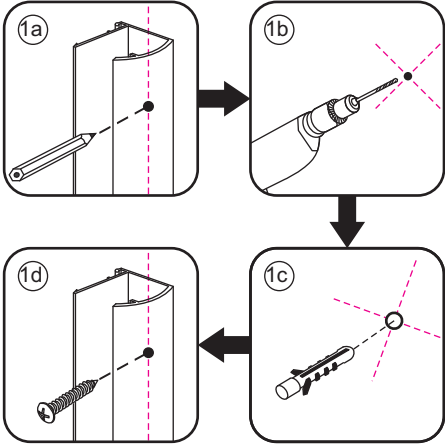

INSTALLATIE VOORSCHRIFT

INLOOPDOUCHE+MUURPROFIEL Geheel matglas

Zonder NANO

NANO

NANO kant aan de binnenzijde
Te herkennen aan de sticker

NANO kant aan de binnenzijde
Te herkennen aan de sticker

NANO garantie: 5 jaar bij normaal gebruik
LET OP: gebruik geen grove scherpe voorwerpen, zoals schuursponsjes of staalwol om het glas schoon te maken.

1

- 1015(500x2000)
- 1015(600x2000)
- 1015(700x2000)
- 1015(780-800x2000)
- 1015(880-900x2000)
- 1015(980-1000x2000)
- 1215(1080-1100x2000)
- 1215(1180-1200x2000)
- 1215(1280-1300x2000)
- 1215(1380-1400x2000)