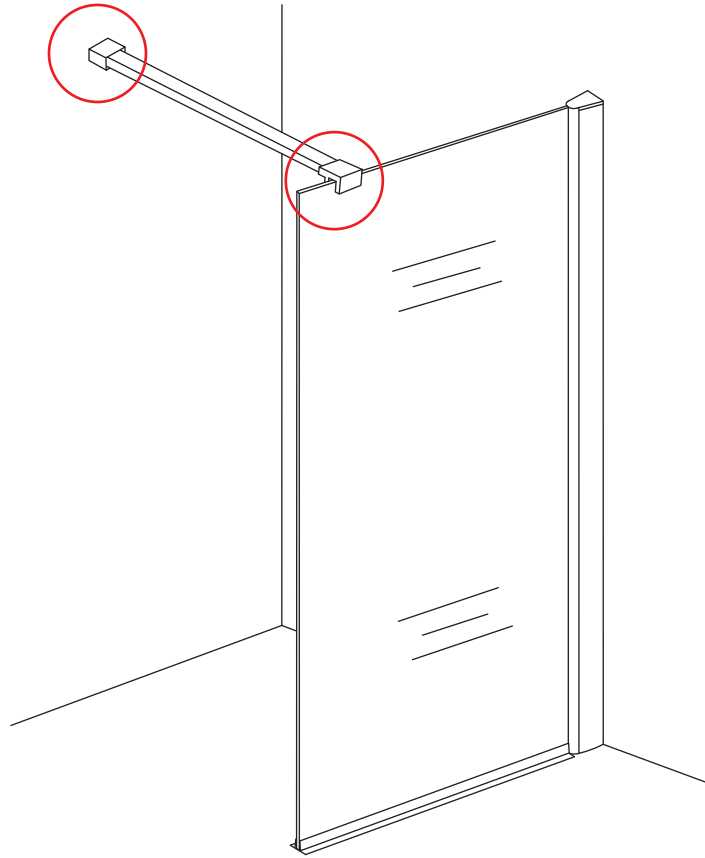

INSTALLATIE VOORSCHRIFT

INLOOPDOUCHE+MUURPROFIEL Geheel matglas

Zonder NANO

NANO

NANO kant aan de binnenzijde
Te herkennen aan de sticker

NANO kant aan de binnenzijde
Te herkennen aan de sticker

NANO garantie: 5 jaar bij normaal gebruik
LET OP: gebruik geen grove scherpe voorwerpen, zoals schuursponsjes of staalwol om het glas schoon te maken.

1

- 1015(500x2000)
- 1015(600x2000)
- 1015(700x2000)
- 1015(780-800x2000)
- 1015(880-900x2000)
- 1015(980-1000x2000)
- 1215(1080-1100x2000)
- 1215(1180-1200x2000)
- 1215(1280-1300x2000)
- 1215(1380-1400x2000)

5

Voorzie alleen de
buitenzijde van de
cabine van siliconenkit.