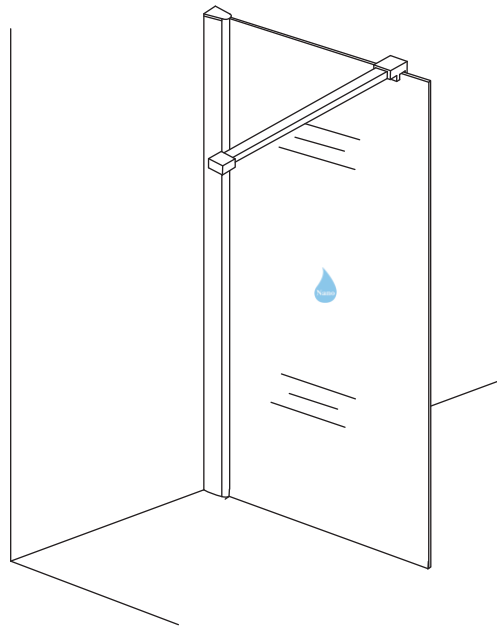

INSTALLATIE VOORSCHRIFT

INLOOPDOUCHE+MUURPROFIEL Geheel matglas

Zonder NANO

NANO

NANO kant aan de binnenzijde
Te herkennen aan de sticker

NANO kant aan de binnenzijde
Te herkennen aan de sticker

NANO garantie: 5 jaar bij normaal gebruik
LET OP: gebruik geen grove scherpe voorwerpen, zoals schuursponsjes of staalwol om het glas schoon te maken.

1

- 1015(500x2000)
- 1015(600x2000)
- 1015(700x2000)
- 1015(780-800x2000)
- 1015(880-900x2000)
- 1015(980-1000x2000)
- 1215(1080-1100x2000)
- 1215(1180-1200x2000)
- 1215(1280-1300x2000)
- 1215(1380-1400x2000)