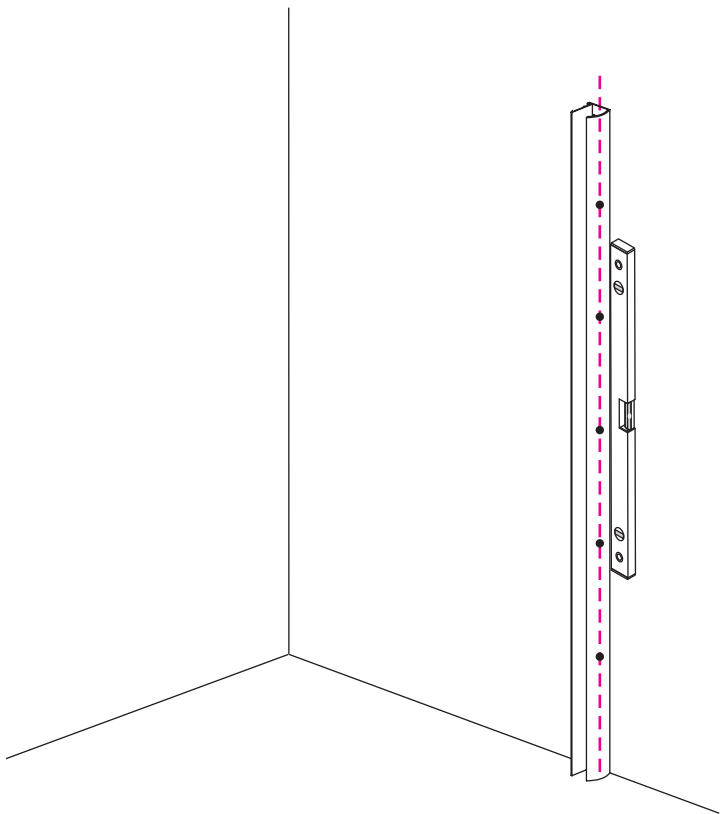

INSTALLATIE VOORSCHRIFT

INLOOPDOUCHE+MUURPROFIEL Geheel matglas

Zonder NANO

NANO

NANO kant aan de binnenzijde
Te herkennen aan de sticker

NANO kant aan de binnenzijde
Te herkennen aan de sticker

NANO garantie: 5 jaar bij normaal gebruik
LET OP: gebruik geen grove scherpe voorwerpen, zoals schuursponsjes of staalwol om het glas schoon te maken.

1

- 1015(500x2000)
- 1015(600x2000)
- 1015(700x2000)
- 1015(780-800x2000)
- 1015(880-900x2000)
- 1015(980-1000x2000)
- 1215(1080-1100x2000)
- 1215(1180-1200x2000)
- 1215(1280-1300x2000)
- 1215(1380-1400x2000)