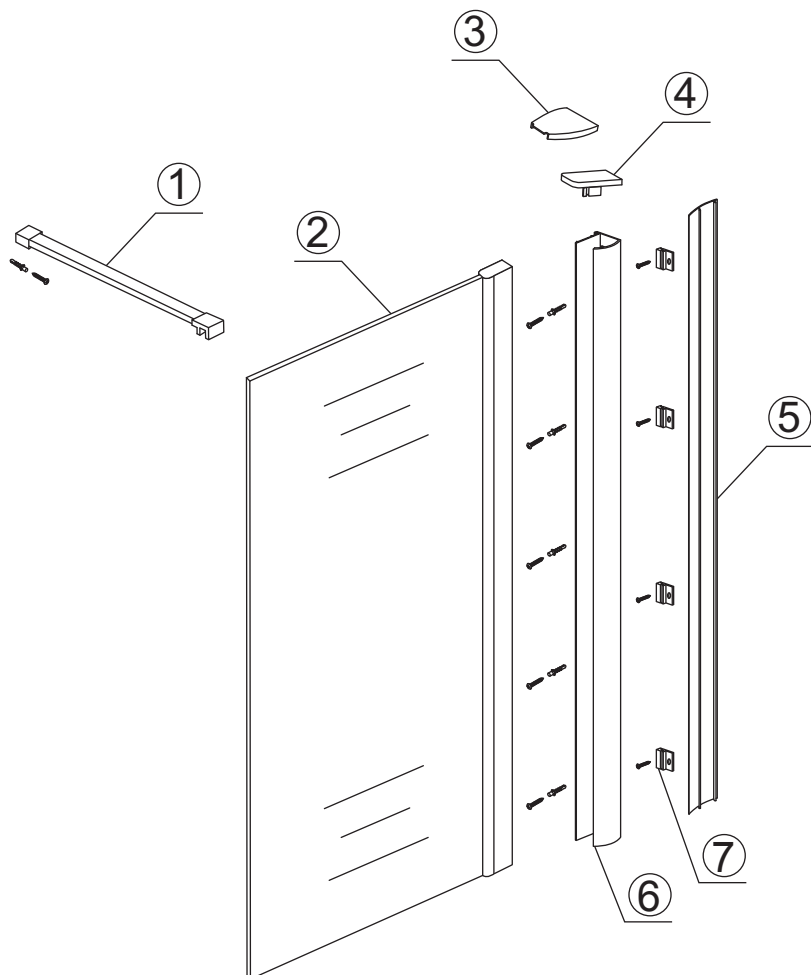

INSTALLATIE VOORSCHRIFT

INLOOPDOUCHE+MUURPROFIEL Geheel matglas

Zonder NANO

NANO

NANO kant aan de binnenzijde
Te herkennen aan de sticker

NANO kant aan de binnenzijde
Te herkennen aan de sticker

NANO garantie: 5 jaar bij normaal gebruik
LET OP: gebruik geen grove scherpe voorwerpen, zoals schuursponsjes of staalwol om het glas schoon te maken.

1

- 1015(500x2000)
- 1015(600x2000)
- 1015(700x2000)
- 1015(780-800x2000)
- 1015(880-900x2000)
- 1015(980-1000x2000)
- 1215(1080-1100x2000)
- 1215(1180-1200x2000)
- 1215(1280-1300x2000)
- 1215(1380-1400x2000)

5

Voorzie alleen de
buitenzijde van de
cabine van siliconenkit.