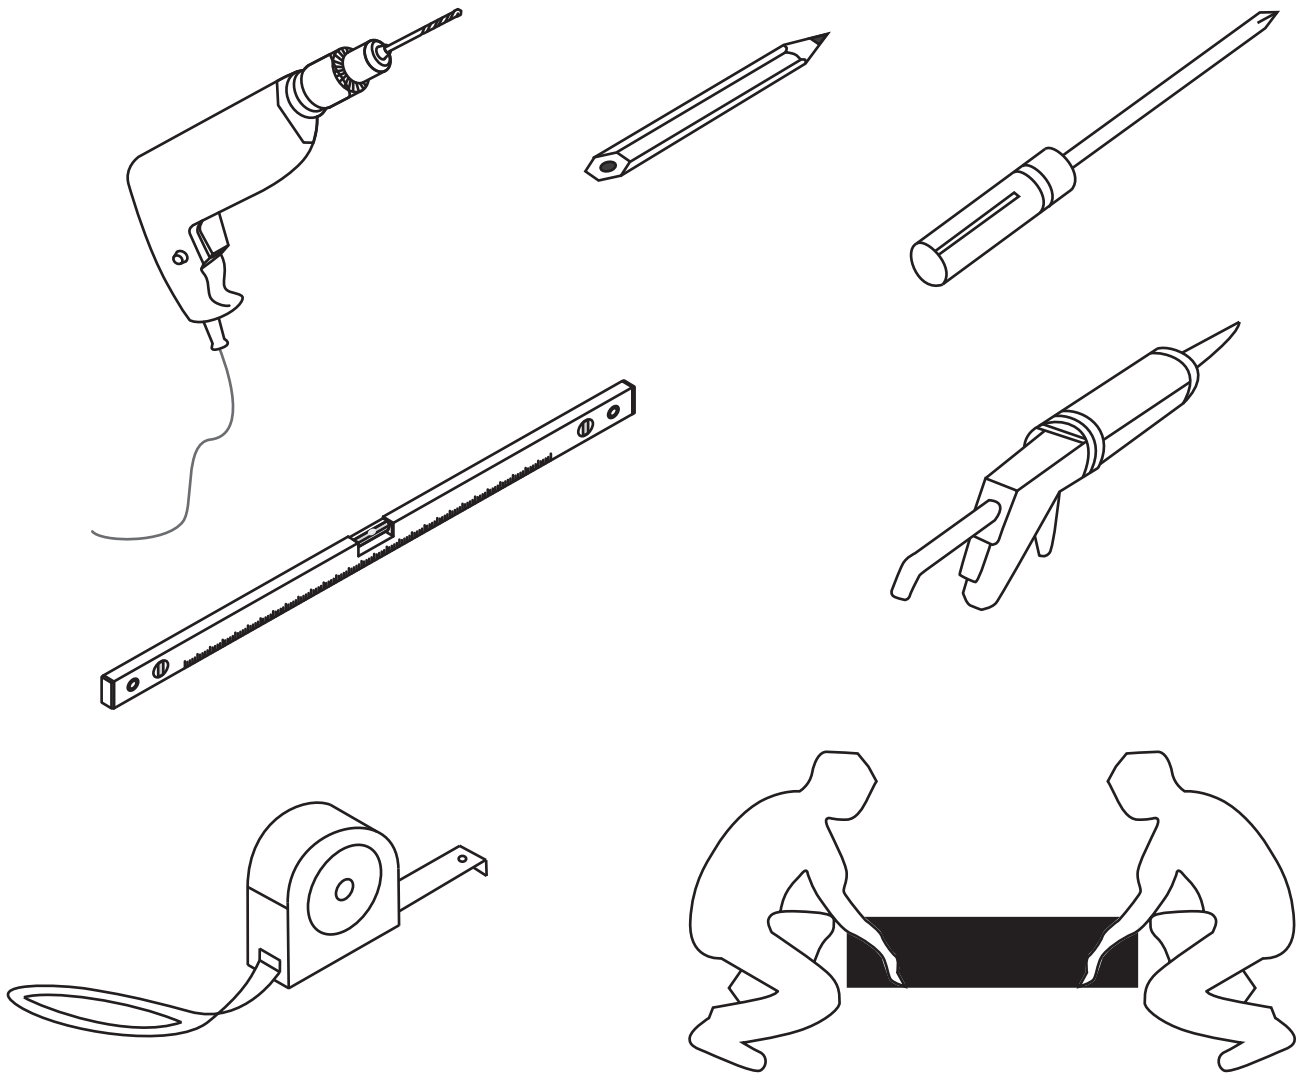

INSTALLATIE VOORSCHRIFT

Orbit Bathscreen 6mm mat-black frame

800x1500mm
(800-820)x1500mm

Zonder NANO

NANO

beide zijden NANO behandeld

beide zijden NANO behandeld

NANO garantie: 5 jaar bij normaal gebruik
LET OP: gebruik geen grove scherpe voorwerpen, zoals
schuursponsjes of staalwol om het glas schoon te maken.

**Voorzie alleen de
buitenzijde van de
cabine van siliconenkit.**