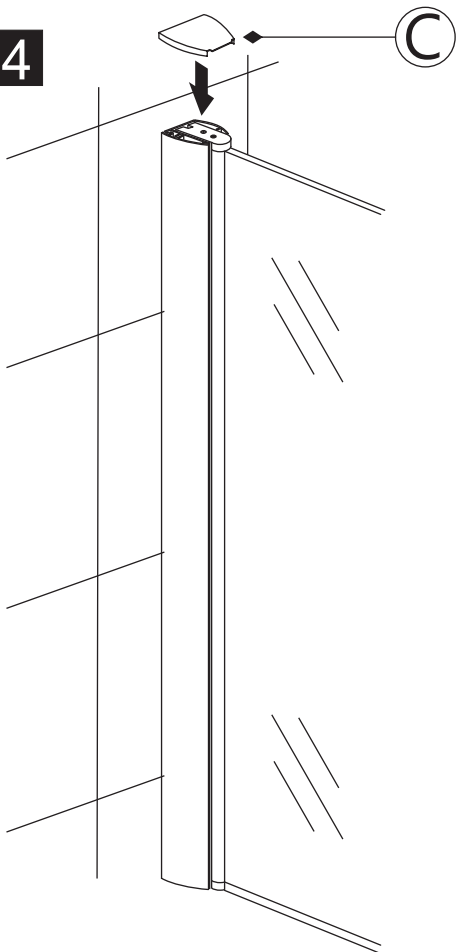

INSTALLATIE VOORSCHRIFT

Orbit Bathscreen 6mm mat-black frame

800x1500mm
(800-820)x1500mm

Zonder NANO

NANO

beide zijden NANO behandeld

beide zijden NANO behandeld

NANO garantie: 5 jaar bij normaal gebruik
LET OP: gebruik geen grove scherpe voorwerpen, zoals
schuursponsjes of staalwol om het glas schoon te maken.

**Voorzie alleen de
buitenzijde van de
cabine van siliconenkit.**