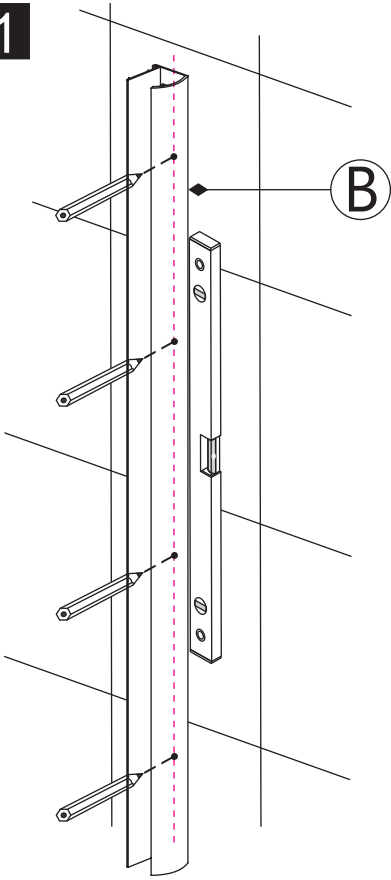

INSTALLATIE VOORSCHRIFT

Orbit Bathscreen 6mm mat-black frame

800x1500mm
(800-820)x1500mm

Zonder NANO

NANO

beide zijden NANO behandeld

beide zijden NANO behandeld

NANO garantie: 5 jaar bij normaal gebruik
LET OP: gebruik geen grove scherpe voorwerpen, zoals
schuursponsjes of staalwol om het glas schoon te maken.

1

2

3

4

1

2

3

4

**Voorzie alleen de
buitenzijde van de
cabine van siliconenkit.**