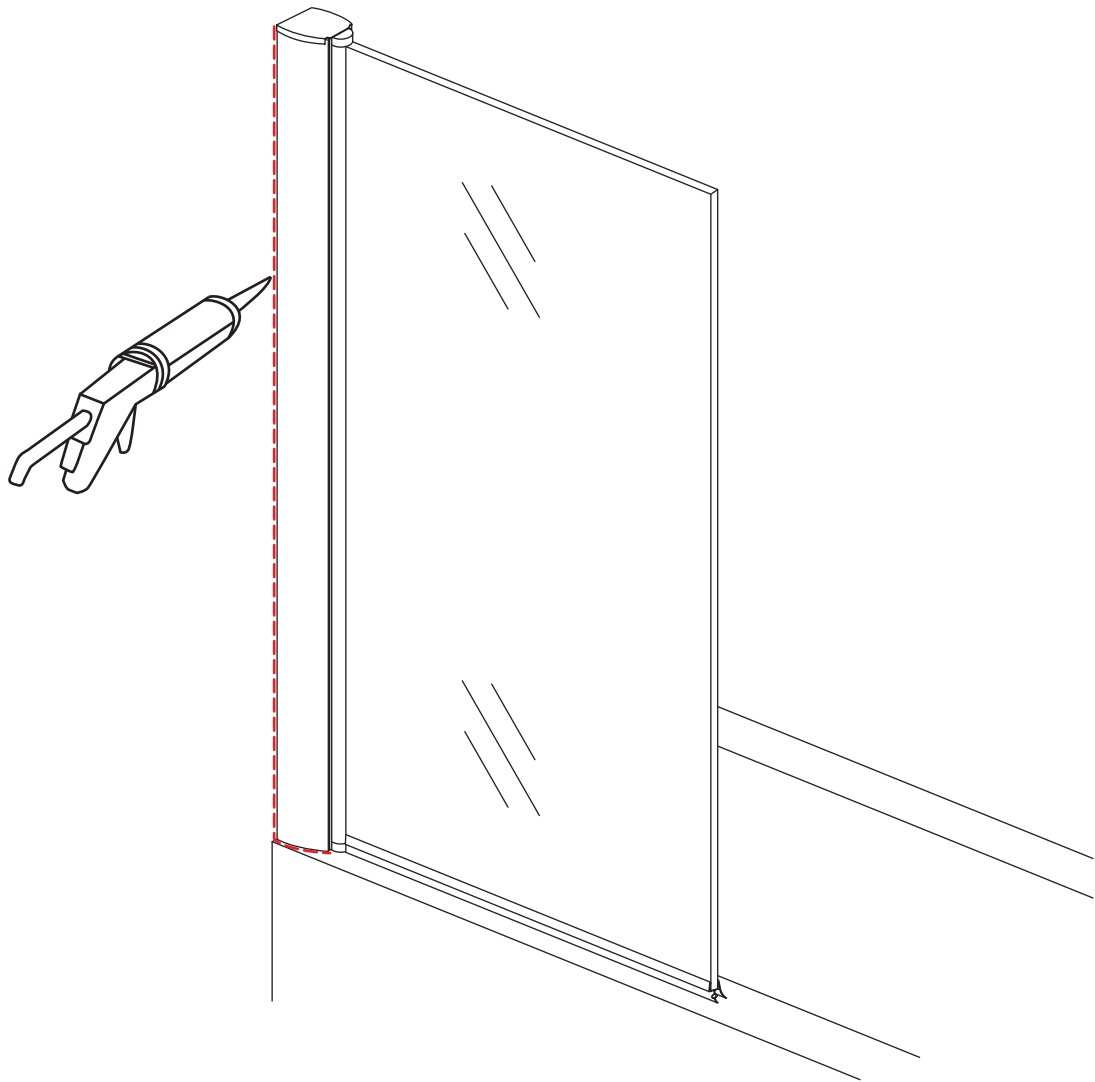

INSTALLATIE VOORSCHRIFT

Orbit Bathscreen 6mm mat-black frame

800x1500mm
(800-820)x1500mm

Zonder NANO

NANO

beide zijden NANO behandeld

beide zijden NANO behandeld

NANO garantie: 5 jaar bij normaal gebruik
LET OP: gebruik geen grove scherpe voorwerpen, zoals
schuursponsjes of staalwol om het glas schoon te maken.

**Voorzie alleen de
buitenzijde van de
cabine van siliconenkit.**