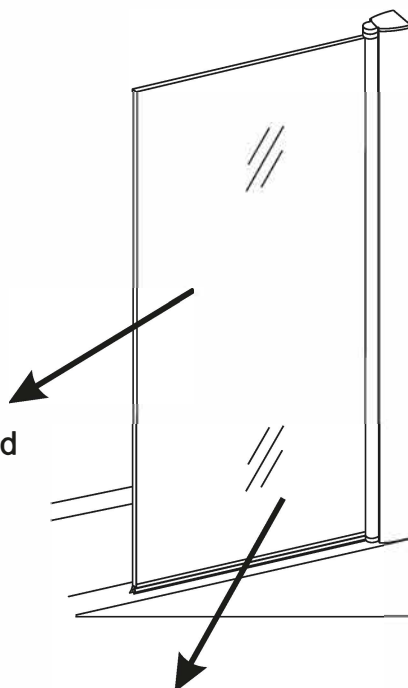

INSTALLATIE VOORSCHRIFT

Orbit Bathscreen 6mm mat-black frame

800x1500mm
(800-820)x1500mm

Zonder NANO

NANO

beide zijden NANO behandeld

beide zijden NANO behandeld

NANO garantie: 5 jaar bij normaal gebruik
LET OP: gebruik geen grove scherpe voorwerpen, zoals
schuursponsjes of staalwol om het glas schoon te maken.

**Voorzie alleen de
buitenzijde van de
cabine van siliconenkit.**