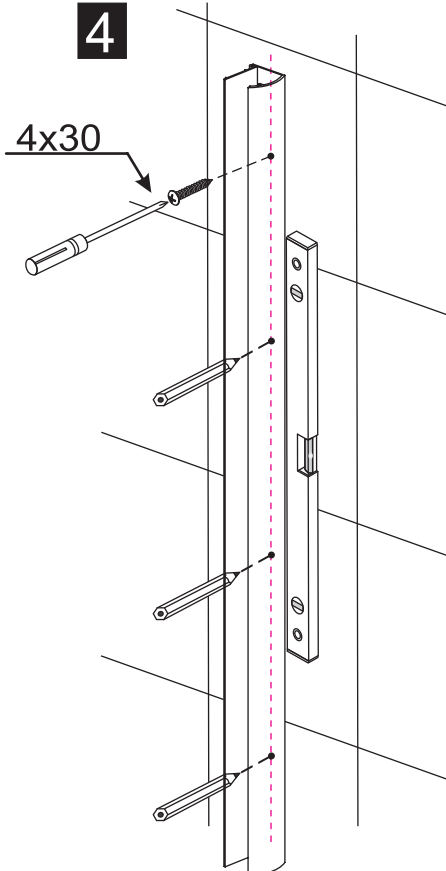

INSTALLATIE VOORSCHRIFT

Orbit Bathscreen 6mm mat-black frame

800x1500mm
(800-820)x1500mm

Zonder NANO

NANO

beide zijden NANO behandeld

beide zijden NANO behandeld

NANO garantie: 5 jaar bij normaal gebruik
LET OP: gebruik geen grove scherpe voorwerpen, zoals
schuursponsjes of staalwol om het glas schoon te maken.

1

2

3

4

1

2

3

4

**Voorzie alleen de
buitenzijde van de
cabine van siliconenkit.**