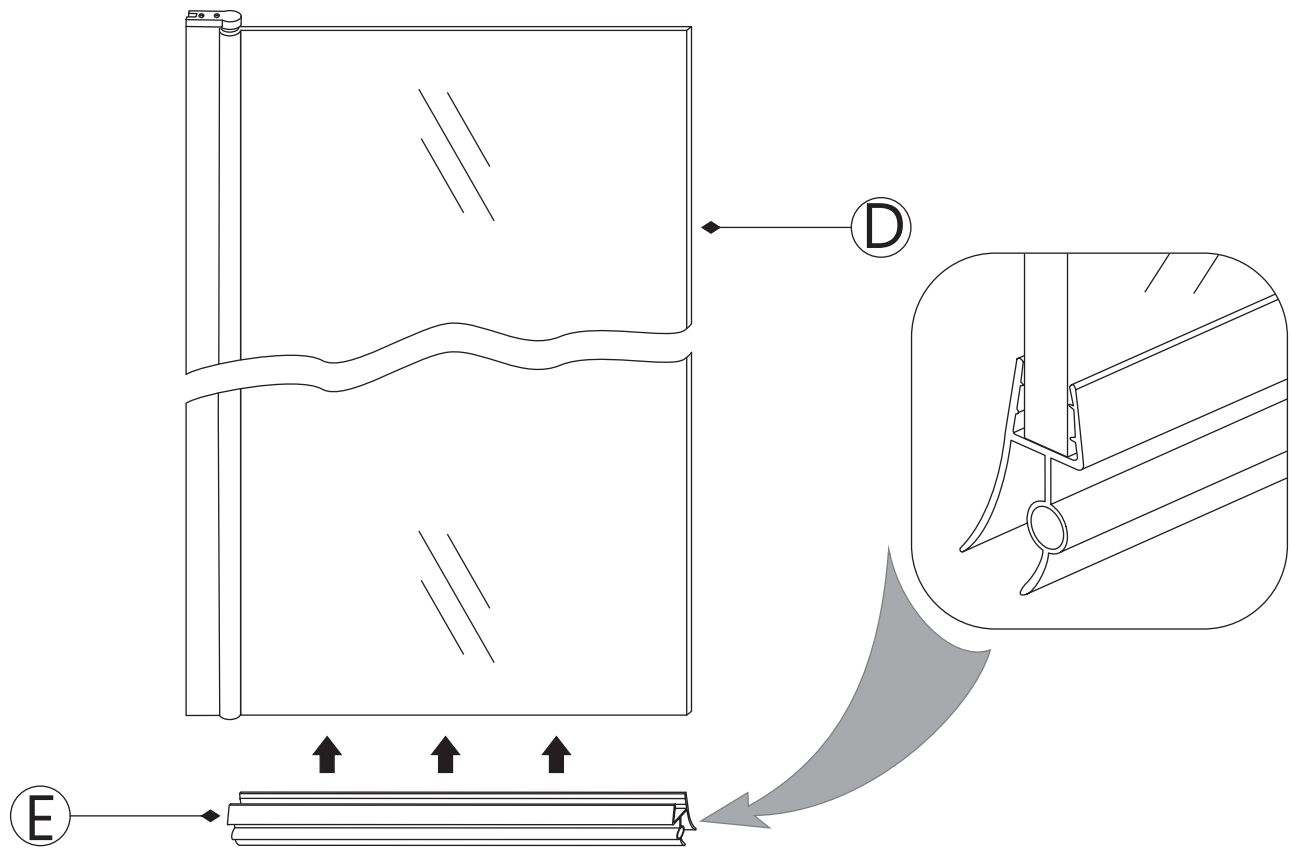

INSTALLATIE VOORSCHRIFT

Orbit Bathscreen 6mm mat-black frame

800x1500mm
(800-820)x1500mm

Zonder NANO

NANO

beide zijden NANO behandeld

beide zijden NANO behandeld

NANO garantie: 5 jaar bij normaal gebruik
LET OP: gebruik geen grove scherpe voorwerpen, zoals
schuursponsjes of staalwol om het glas schoon te maken.

1

2

3

4

1

2

3

4

**Voorzie alleen de
buitenzijde van de
cabine van siliconenkit.**