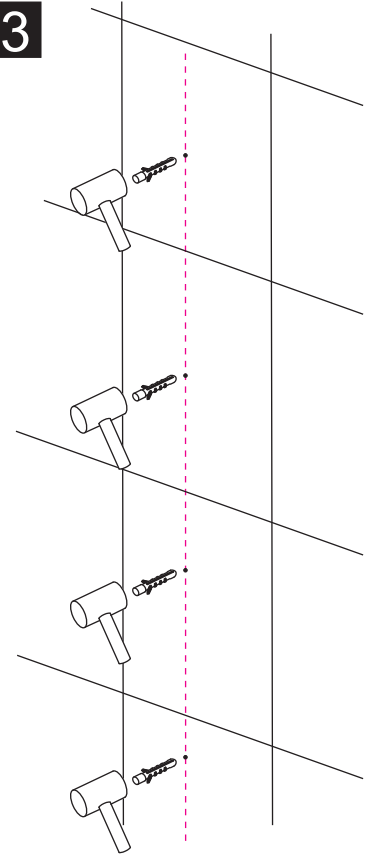

INSTALLATIE VOORSCHRIFT

Orbit Bathscreen 6mm mat-black frame

800x1500mm
(800-820)x1500mm

Zonder NANO

NANO

beide zijden NANO behandeld

beide zijden NANO behandeld

NANO garantie: 5 jaar bij normaal gebruik
LET OP: gebruik geen grove scherpe voorwerpen, zoals
schuursponsjes of staalwol om het glas schoon te maken.

1

2

3

4

1

2

3

4

**Voorzie alleen de
buitenzijde van de
cabine van siliconenkit.**