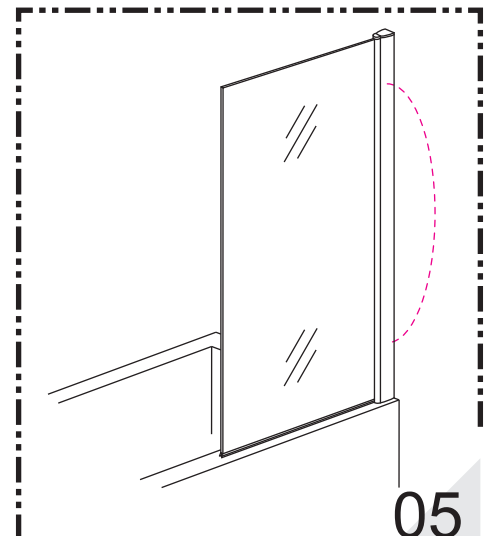

INSTALLATIE VOORSCHRIFT

Orbit Bathscreen 6mm mat-black frame

800x1500mm
(800-820)x1500mm

Zonder NANO

NANO

beide zijden NANO behandeld

beide zijden NANO behandeld

NANO garantie: 5 jaar bij normaal gebruik
LET OP: gebruik geen grove scherpe voorwerpen, zoals
schuursponsjes of staalwol om het glas schoon te maken.

**Voorzie alleen de
buitenzijde van de
cabine van siliconenkit.**