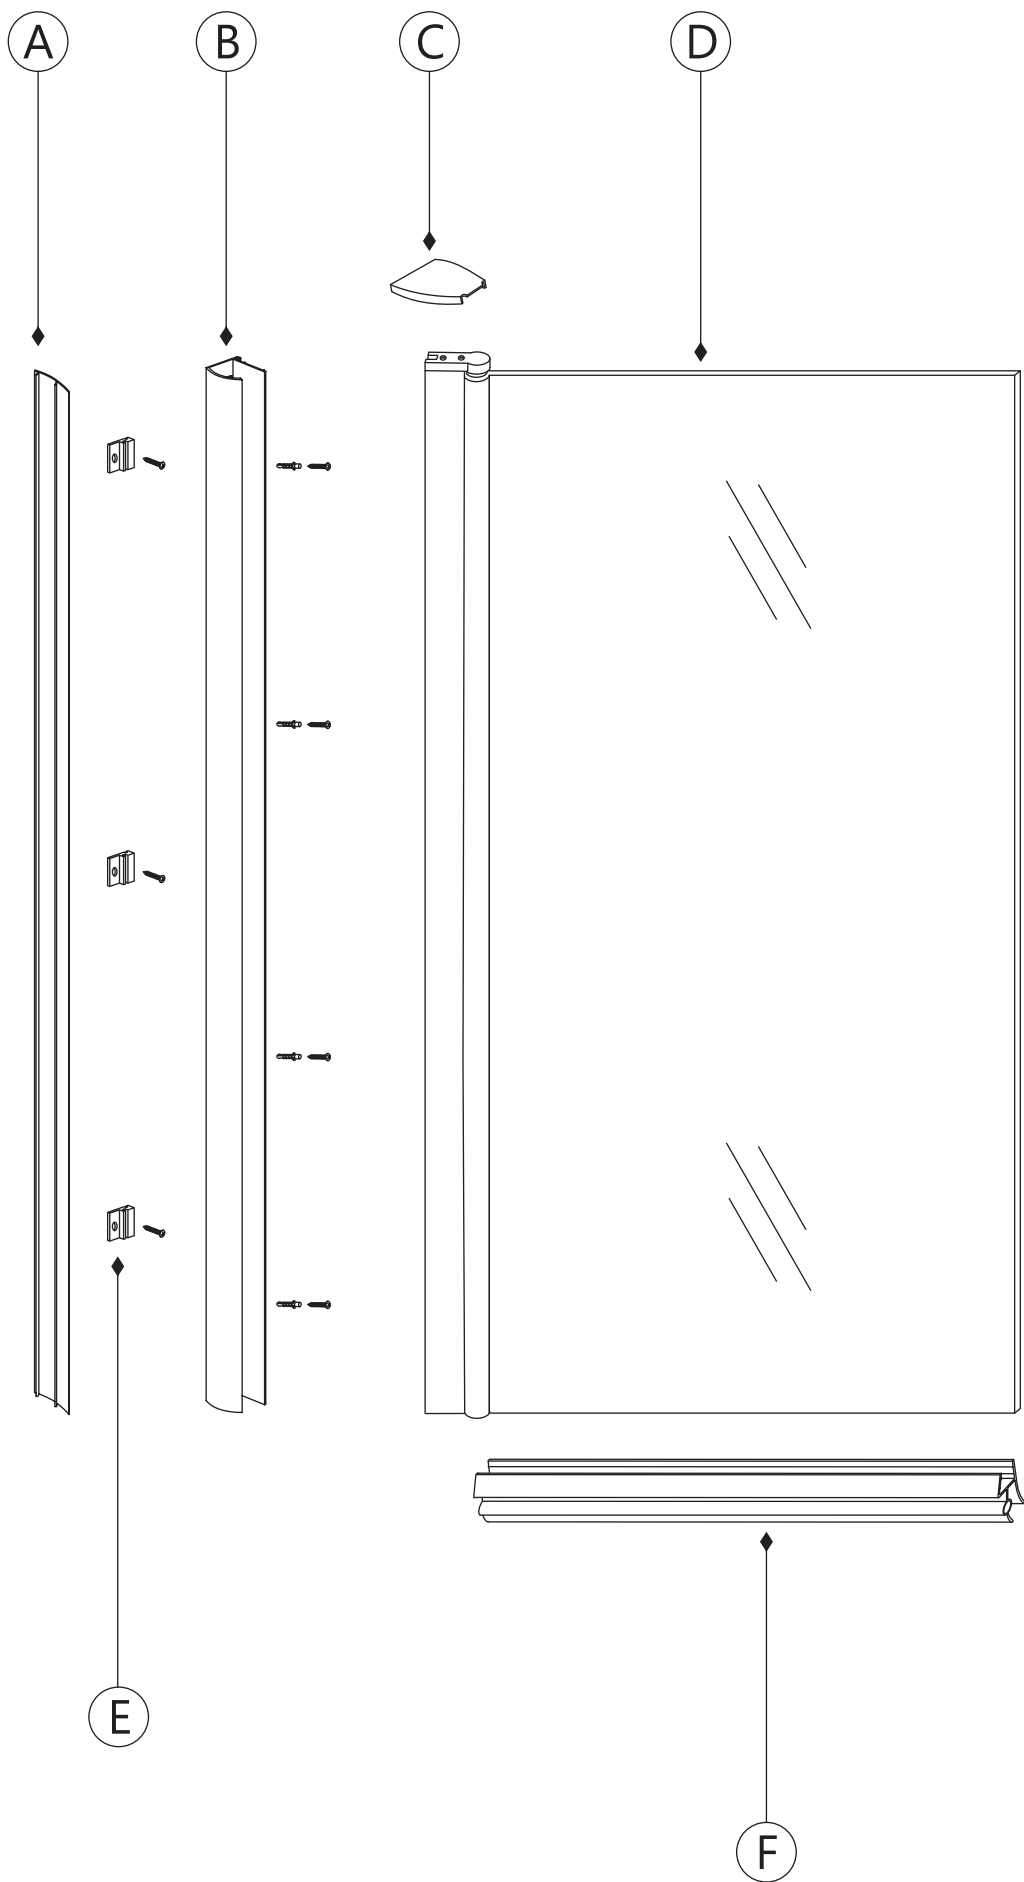

INSTALLATIE VOORSCHRIFT

Orbit Bathscreen 6mm mat-black frame

800x1500mm
(800-820)x1500mm

Zonder NANO

NANO

beide zijden NANO behandeld

beide zijden NANO behandeld

NANO garantie: 5 jaar bij normaal gebruik
LET OP: gebruik geen grove scherpe voorwerpen, zoals
schuursponsjes of staalwol om het glas schoon te maken.

1

2

3

4

1

2

3

4

**Voorzie alleen de
buitenzijde van de
cabine van siliconenkit.**