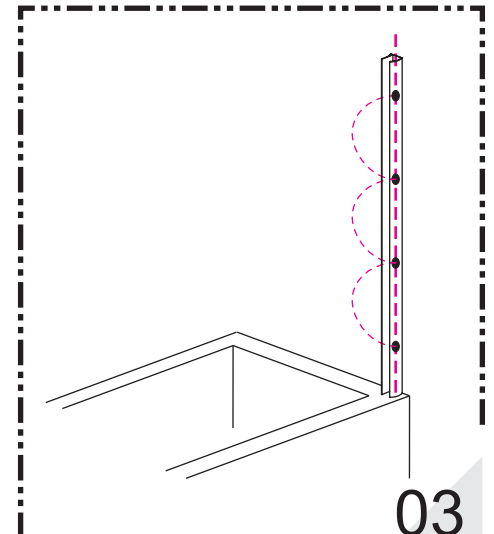

INSTALLATIE VOORSCHRIFT

Orbit Bathscreen 6mm mat-black frame

800x1500mm
(800-820)x1500mm

Zonder NANO

NANO

beide zijden NANO behandeld

beide zijden NANO behandeld

NANO garantie: 5 jaar bij normaal gebruik
LET OP: gebruik geen grove scherpe voorwerpen, zoals
schuursponsjes of staalwol om het glas schoon te maken.

1

2

3

4

1

2

3

4

**Voorzie alleen de
buitenzijde van de
cabine van siliconenkit.**