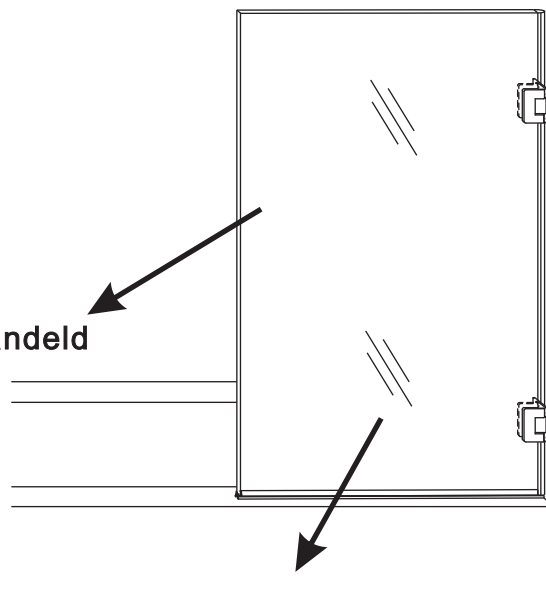

INSTALLATIE VOORSCHRIFT

PROFIELLOZE DRAAIBARE BADWAND

Zonder NANO

NANO

beide zijden NANO behandeld

beide zijden NANO behandeld

NANO garantie: 5 jaar bij normaal gebruik
LET OP: gebruik geen grove scherpe voorwerpen, zoals schuursponsjes of staalwol om het glas schoon te maken.