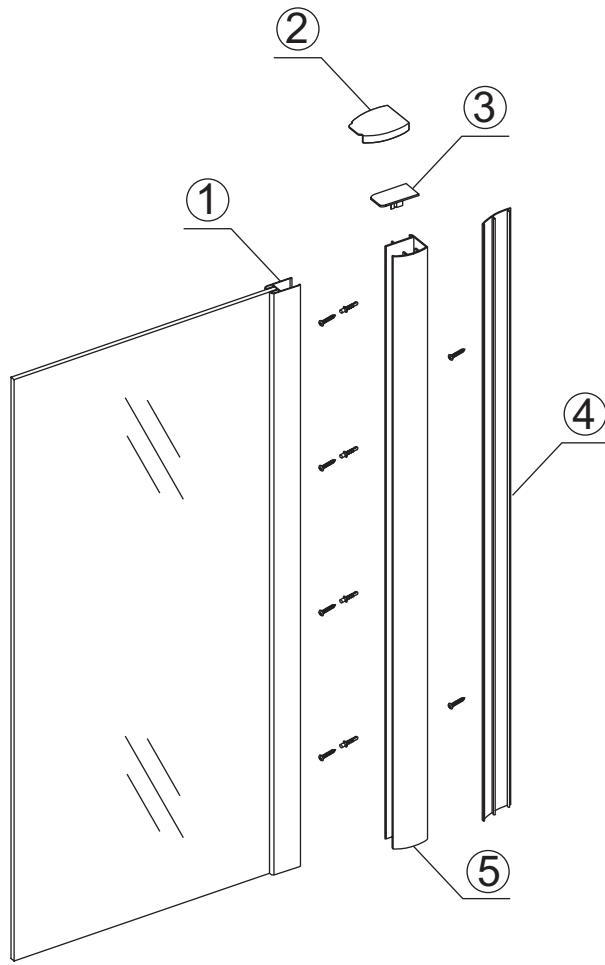

## VASTE BADWAND

Zonder NANO

NANO

---

NANO kant aan de binnenzijde  
Te herkennen aan de sticker

---

NANO kant aan de binnenzijde  
Te herkennen aan de sticker

NANO garantie: 5 jaar bij normaal gebruik  
LET OP: gebruik geen grove scherpe voorwerpen, zoals  
schuursponsjes of staalwol om het glas schoon te maken.

1

- |      |      |      |      |      |
|------|------|------|------|------|
| ① X1 | ② X1 | ③ X1 | ④ X1 | ⑤ X1 |
| X6   | X4   |      |      |      |

**Voorzie alleen de buitenzijde van de cabine van siliconenkit.**