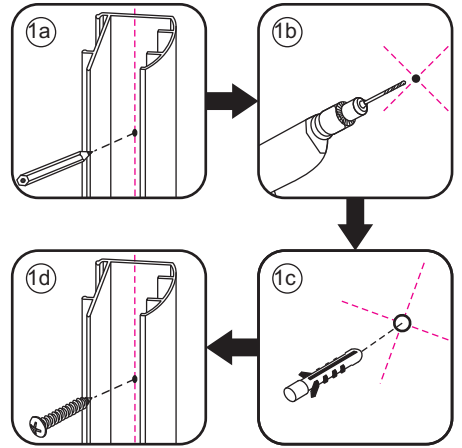

## VASTE BADWAND

Zonder NANO

NANO

---

NANO kant aan de binnenzijde  
Te herkennen aan de sticker

---

NANO kant aan de binnenzijde  
Te herkennen aan de sticker

NANO garantie: 5 jaar bij normaal gebruik  
LET OP: gebruik geen grove scherpe voorwerpen, zoals  
schuursponsjes of staalwol om het glas schoon te maken.

1

- |      |      |      |      |      |
|------|------|------|------|------|
| ① X1 | ② X1 | ③ X1 | ④ X1 | ⑤ X1 |
| X6   | X4   |      |      |      |

**Voorzie alleen de buitenzijde van de cabine van siliconenkit.**