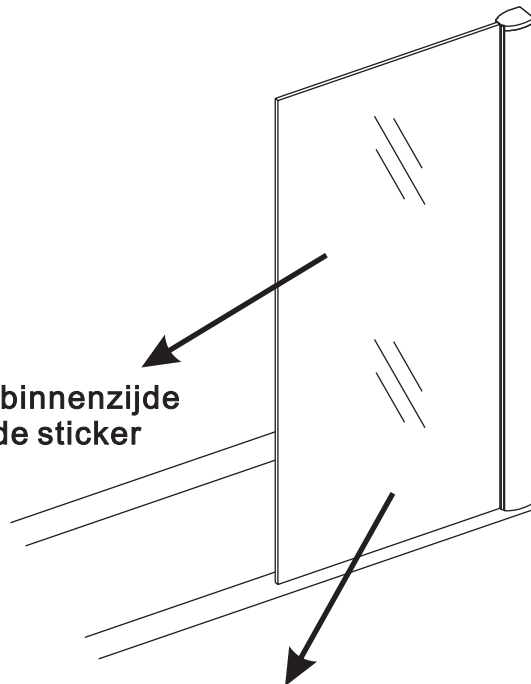

## VASTE BADWAND

Zonder NANO

NANO

---

NANO kant aan de binnenzijde  
Te herkennen aan de sticker

---

NANO kant aan de binnenzijde  
Te herkennen aan de sticker

NANO garantie: 5 jaar bij normaal gebruik  
LET OP: gebruik geen grove scherpe voorwerpen, zoals  
schuursponsjes of staalwol om het glas schoon te maken.

1

- |      |      |      |      |      |
|------|------|------|------|------|
| ① X1 | ② X1 | ③ X1 | ④ X1 | ⑤ X1 |
| X6   | X4   |      |      |      |

**Voorzie alleen de buitenzijde van de cabine van siliconenkit.**