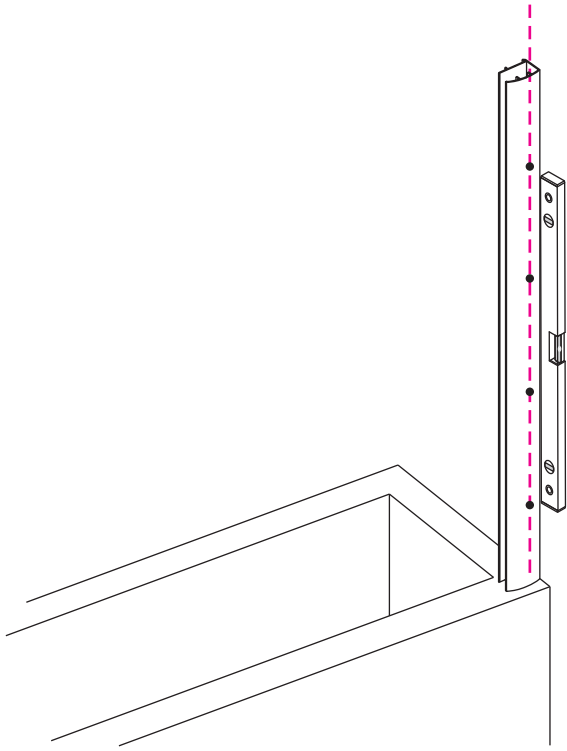

## VASTE BADWAND

Zonder NANO

NANO

---

NANO kant aan de binnenzijde  
Te herkennen aan de sticker

---

NANO kant aan de binnenzijde  
Te herkennen aan de sticker

NANO garantie: 5 jaar bij normaal gebruik  
LET OP: gebruik geen grove scherpe voorwerpen, zoals  
schuursponsjes of staalwol om het glas schoon te maken.

1

- |      |      |      |      |      |
|------|------|------|------|------|
| ① X1 | ② X1 | ③ X1 | ④ X1 | ⑤ X1 |
| X6   | X4   |      |      |      |

**Voorzie alleen de buitenzijde van de cabine van siliconenkit.**