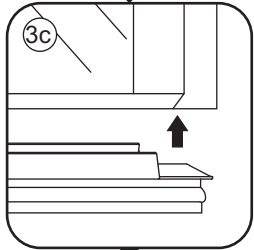

INSTALLATIE VOORSCHRIFT

Badwand 2-delig inklapbaar

1000x1400mm

(1000-1020) x1400mm

Zonder NANO

NANO

beide zijden NANO behandeld

beide zijden NANO behandeld

Voorzie alleen de buitenzijde van de cabine van siliconenkit.