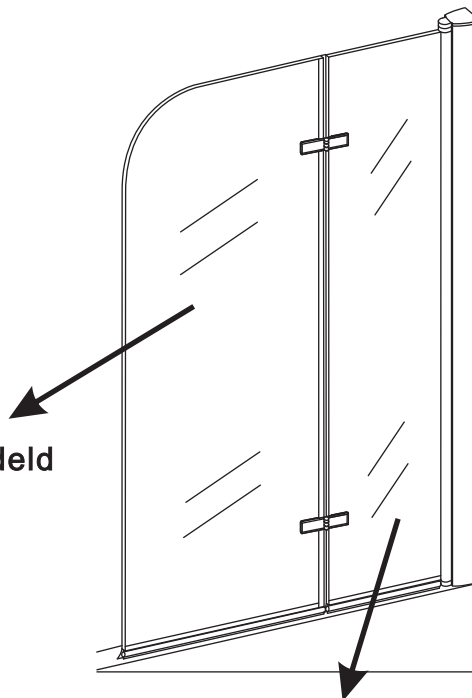

INSTALLATIE VOORSCHRIFT

Badwand 2-delig inklapbaar

1000x1400mm

(1000-1020) x1400mm

Zonder NANO

NANO

beide zijden NANO behandeld

beide zijden NANO behandeld

Voorzie alleen de buitenzijde van de cabine van siliconenkit.