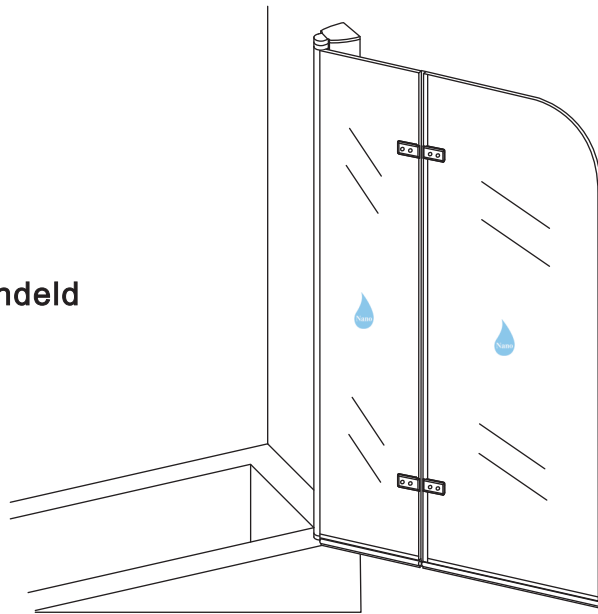

INSTALLATIE VOORSCHRIFT

Badwand 2-delig inklapbaar

1000x1400mm

(1000-1020) x1400mm

Zonder NANO

NANO

beide zijden NANO behandeld

beide zijden NANO behandeld

Voorzie alleen de buitenzijde van de cabine van siliconenkit.