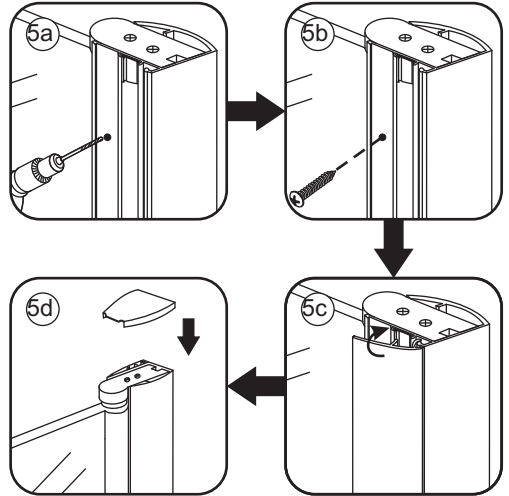

INSTALLATIE VOORSCHRIFT

Badwand 2-delig inklapbaar

1000x1400mm

(1000-1020) x1400mm

Zonder NANO

NANO

beide zijden NANO behandeld

beide zijden NANO behandeld

Voorzie alleen de buitenzijde van de cabine van siliconenkit.