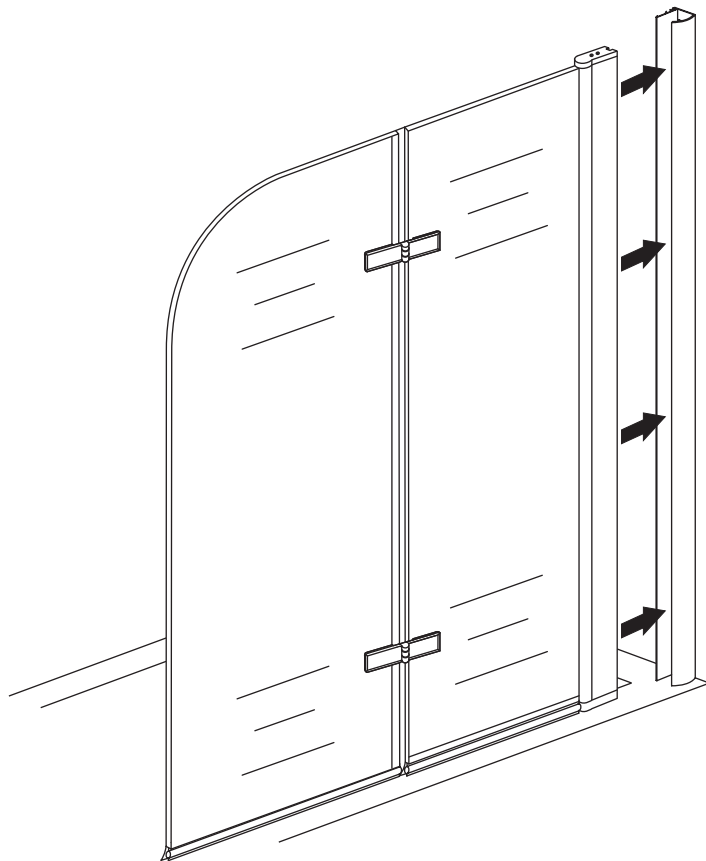

INSTALLATIE VOORSCHRIFT

Badwand 2-delig inklapbaar

1000x1400mm

(1000-1020) x1400mm

Zonder NANO

NANO

beide zijden NANO behandeld

beide zijden NANO behandeld

Voorzie alleen de buitenzijde van de cabine van siliconenkit.