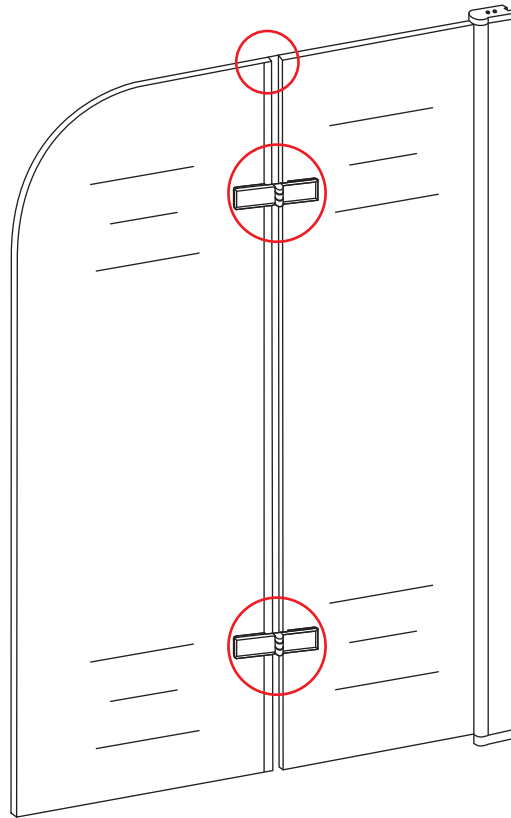

INSTALLATIE VOORSCHRIFT

Badwand 2-delig inklapbaar

1000x1400mm

(1000-1020) x1400mm

Zonder NANO

NANO

beide zijden NANO behandeld

beide zijden NANO behandeld

Voorzie alleen de buitenzijde van de cabine van siliconenkit.