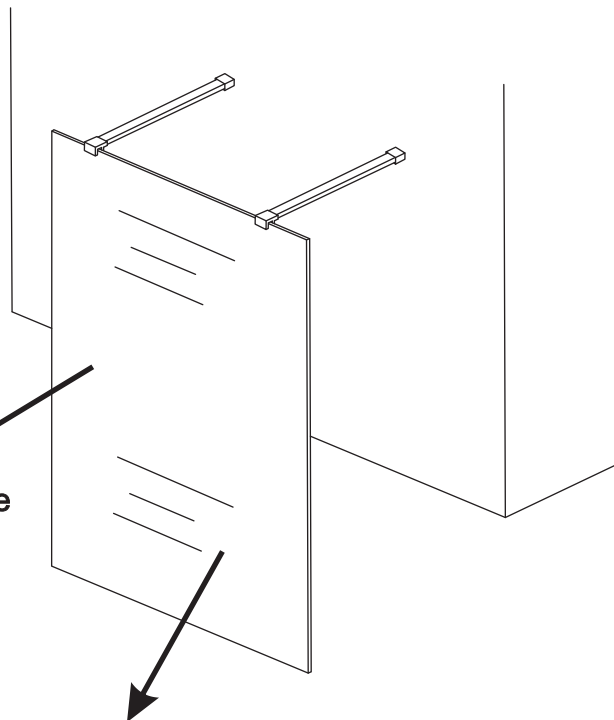

NANO kant aan de binnenzijde
Te herkennen aan de sticker