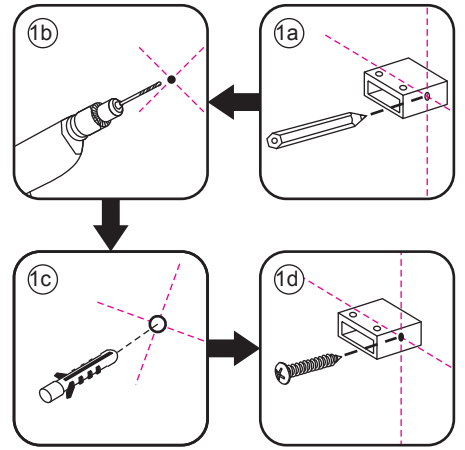

3

Verwijder de zwarte hoekbeschermers pas als de cabine helemaal is geïnstalleerd!