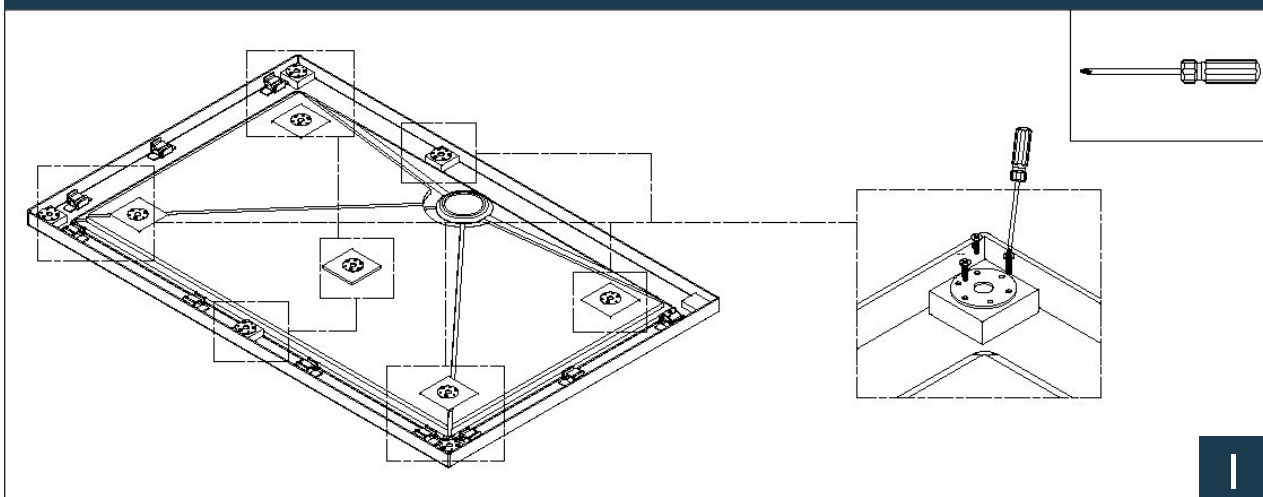

Handleiding

VOORZETPANEEL + POTEN T.B.V. DOUCHEBAK

ONDERDELEN

1  x1	2  x4	3  100mm x10	4  ST4*25 x7	5  x1	6  ST4*16 x24	7  x10
8  x7	9  x7	10  x2	11  x1	12  x1	13  x23	

INSTALLATIE

Handleiding