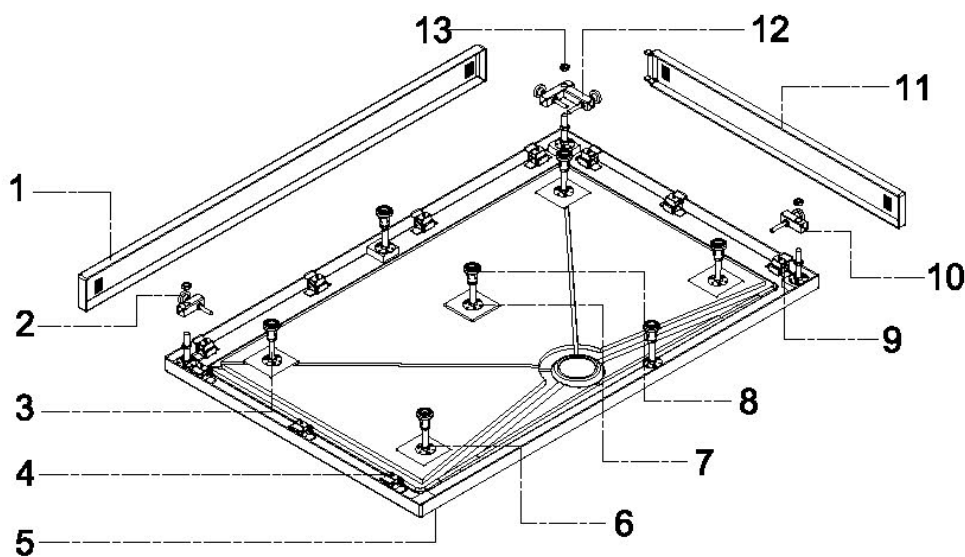

Handleiding

VOORZETPANEEL + POTEN T.B.V. DOUCHEBAK

ONDERDELEN

1  x1	2  x4	3  100mm x10	4  ST4*25 x7	5  x1	6  ST4*16 x24	7  x10
8  x7	9  x7	10  x2	11  x1	12  x1	13  x23	

INSTALLATIE

Handleiding