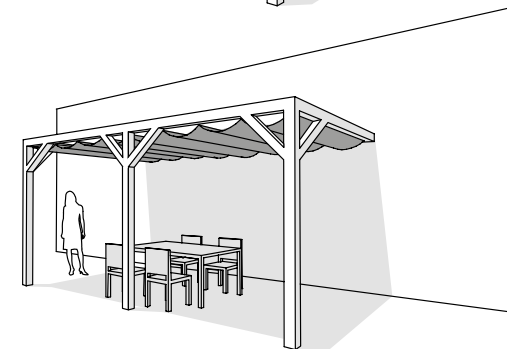

4

4 X	8,5 - 12 cm	60 cm							
4 X	8,5 - 12 cm		60 cm						
6 X	8,5 - 12 cm			60 cm					
4 X	8,5 - 12 cm				60 cm				
4 X	8,5 - 12 cm					60 cm			
6 X	8,5 - 12 cm						60 cm		
4 X	12 cm							60 cm	
6 X	12 cm								60 cm

Pergola stand-alone

Pergola wall 1

Pergola wall 2

Pergola stand-alone

Coolfit Harmonica size ☒

☒ 200 X 300 cm	☒ 200 X 400 cm	☒ 200 X 500 cm	☒ 290 X 300 cm	☒ 290 X 400 cm	☒ 290 X 500 cm	☒ 370 X 370 cm	☒ 370 X 500 cm
----------------	----------------	----------------	----------------	----------------	----------------	----------------	----------------