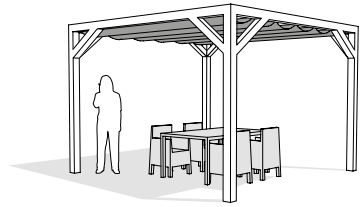

Pergola stand-alone

Pergola wall 1

Pergola wall 2

Pergola stand-alone

Coolfit Harmonica size ☒

☒ 200 X 300 cm	☒ 200 X 400 cm	☒ 200 X 500 cm	☒ 290 X 300 cm	☒ 290 X 400 cm	☒ 290 X 500 cm	☒ 370 X 370 cm	☒ 370 X 500 cm
----------------	----------------	----------------	----------------	----------------	----------------	----------------	----------------

1

4 X 8,5 - 12 cm	300 cm*						
4 X 8,5 - 12 cm		300 cm*					
6 X 8,5 - 12 cm			300 cm*				
4 X 8,5 - 12 cm				300 cm*			
4 X 8,5 - 12 cm					300 cm*		
6 X 8,5 - 12 cm						300 cm*	
4 X 12 cm							300 cm*
6 X 12 cm							300 cm*