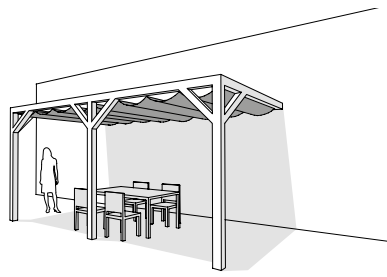

Pergola wall 2

Nesling Pergola Kit WOODLIST

Coolfit Harmonica size

☒	200 X 300 cm
☒	200 X 400 cm
☒	200 X 500 cm
☒	290 X 300 cm
☒	290 X 400 cm
☒	290 X 500 cm
☒	370 X 370 cm
☒	370 X 500 cm

1

2 X	8,5 - 12 cm	300 cm*							
2 X	8,5 - 12 cm		300 cm*						
3 X	8,5 - 12 cm			300 cm*					
2 X	8,5 - 12 cm				300 cm*				
2 X	8,5 - 12 cm					300 cm*			
3 X	8,5 - 12 cm						300 cm*		
2 X	12 cm							300 cm*	
3 X	12 cm								300 cm*

2

1 X	8,5 - 12 cm	300 cm							
1 X	8,5 - 12 cm		400 cm						
2 X	8,5 - 12 cm			250 cm					
0 X	8,5 - 12 cm								
1 X	8,5 - 12 cm					400 cm			
2 X	8,5 - 12 cm						250 cm		
0 X	12 cm								
2 X	12 cm								250 cm

3

2 X	8,5 - 12 cm	210 cm							
2 X	8,5 - 12 cm		210 cm						
2 X	8,5 - 12 cm			210 cm					
3 X	8,5 - 12 cm				300 cm				
2 X	8,5 - 12 cm					300 cm			
2 X	8,5 - 12 cm						300 cm		
3 X	12 cm							380 cm	
2 X	12 cm								380 cm