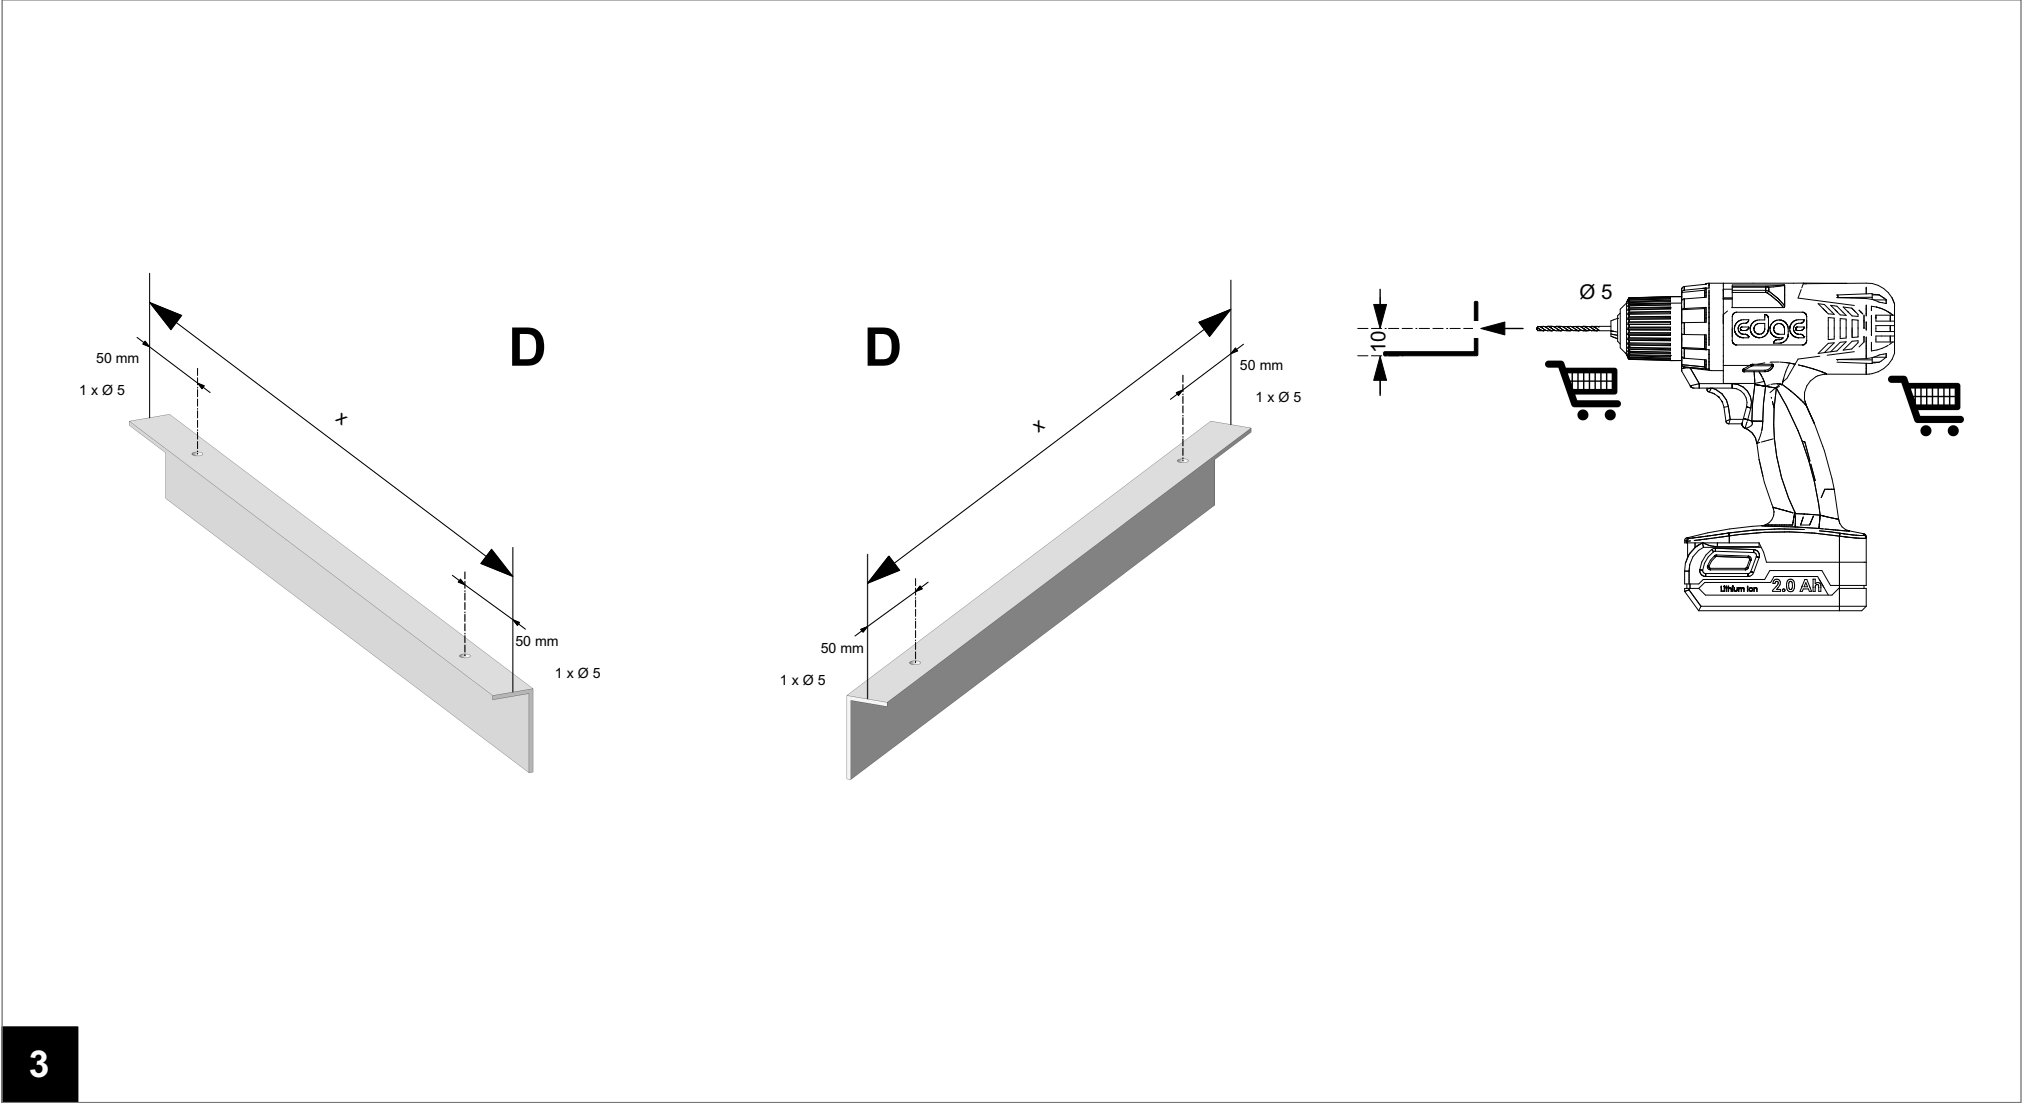

MONTAGEHANDLEIDING / ASSEMBLY INSTRUCTIONS / MONTAGEANLEITUNG
NOTICE DE MONTAGE / INSTRUCCIONES DE MONTAJE / ISTRUZIONI DI MONTAGGIO