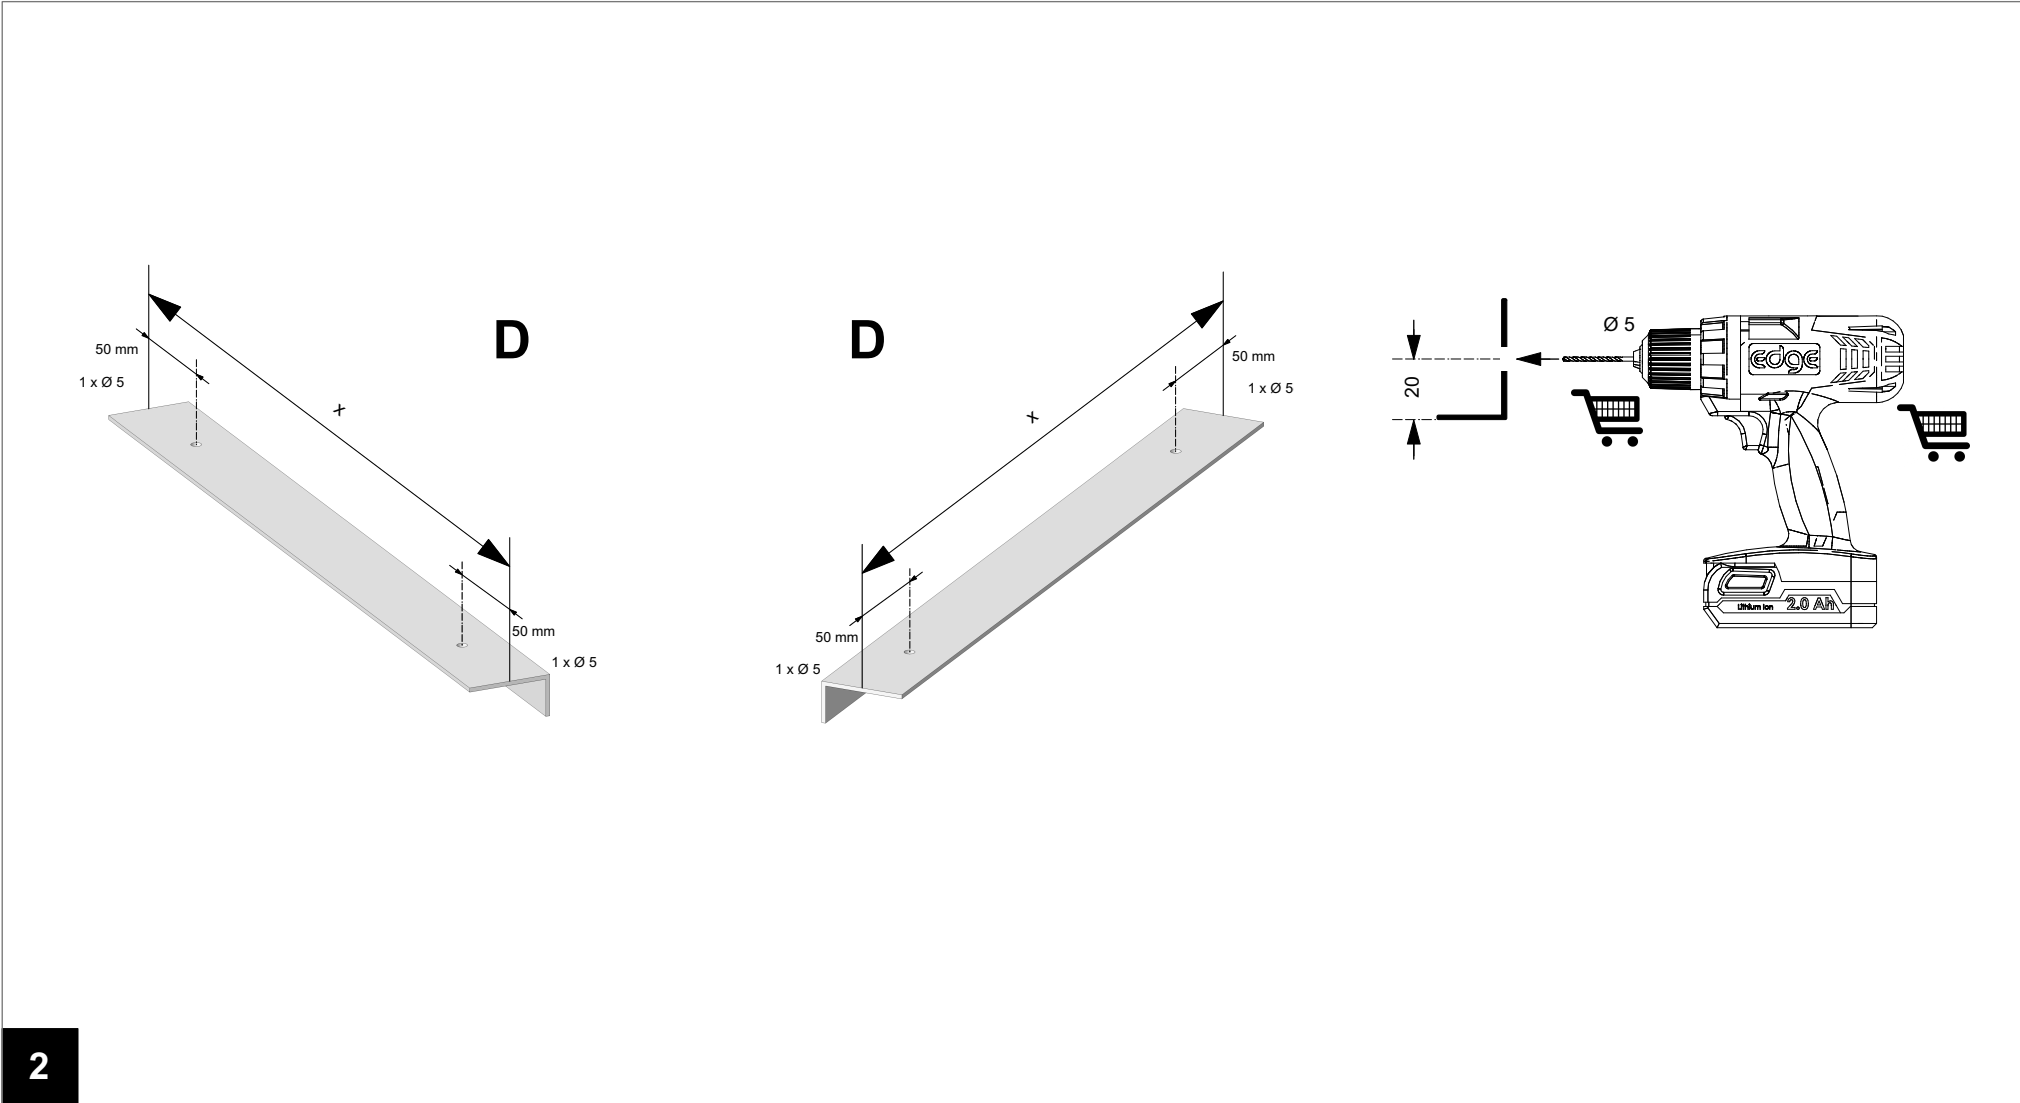

MONTAGEHANDLEIDING / ASSEMBLY INSTRUCTIONS / MONTAGEANLEITUNG
NOTICE DE MONTAGE / INSTRUCCIONES DE MONTAJE / ISTRUZIONI DI MONTAGGIO