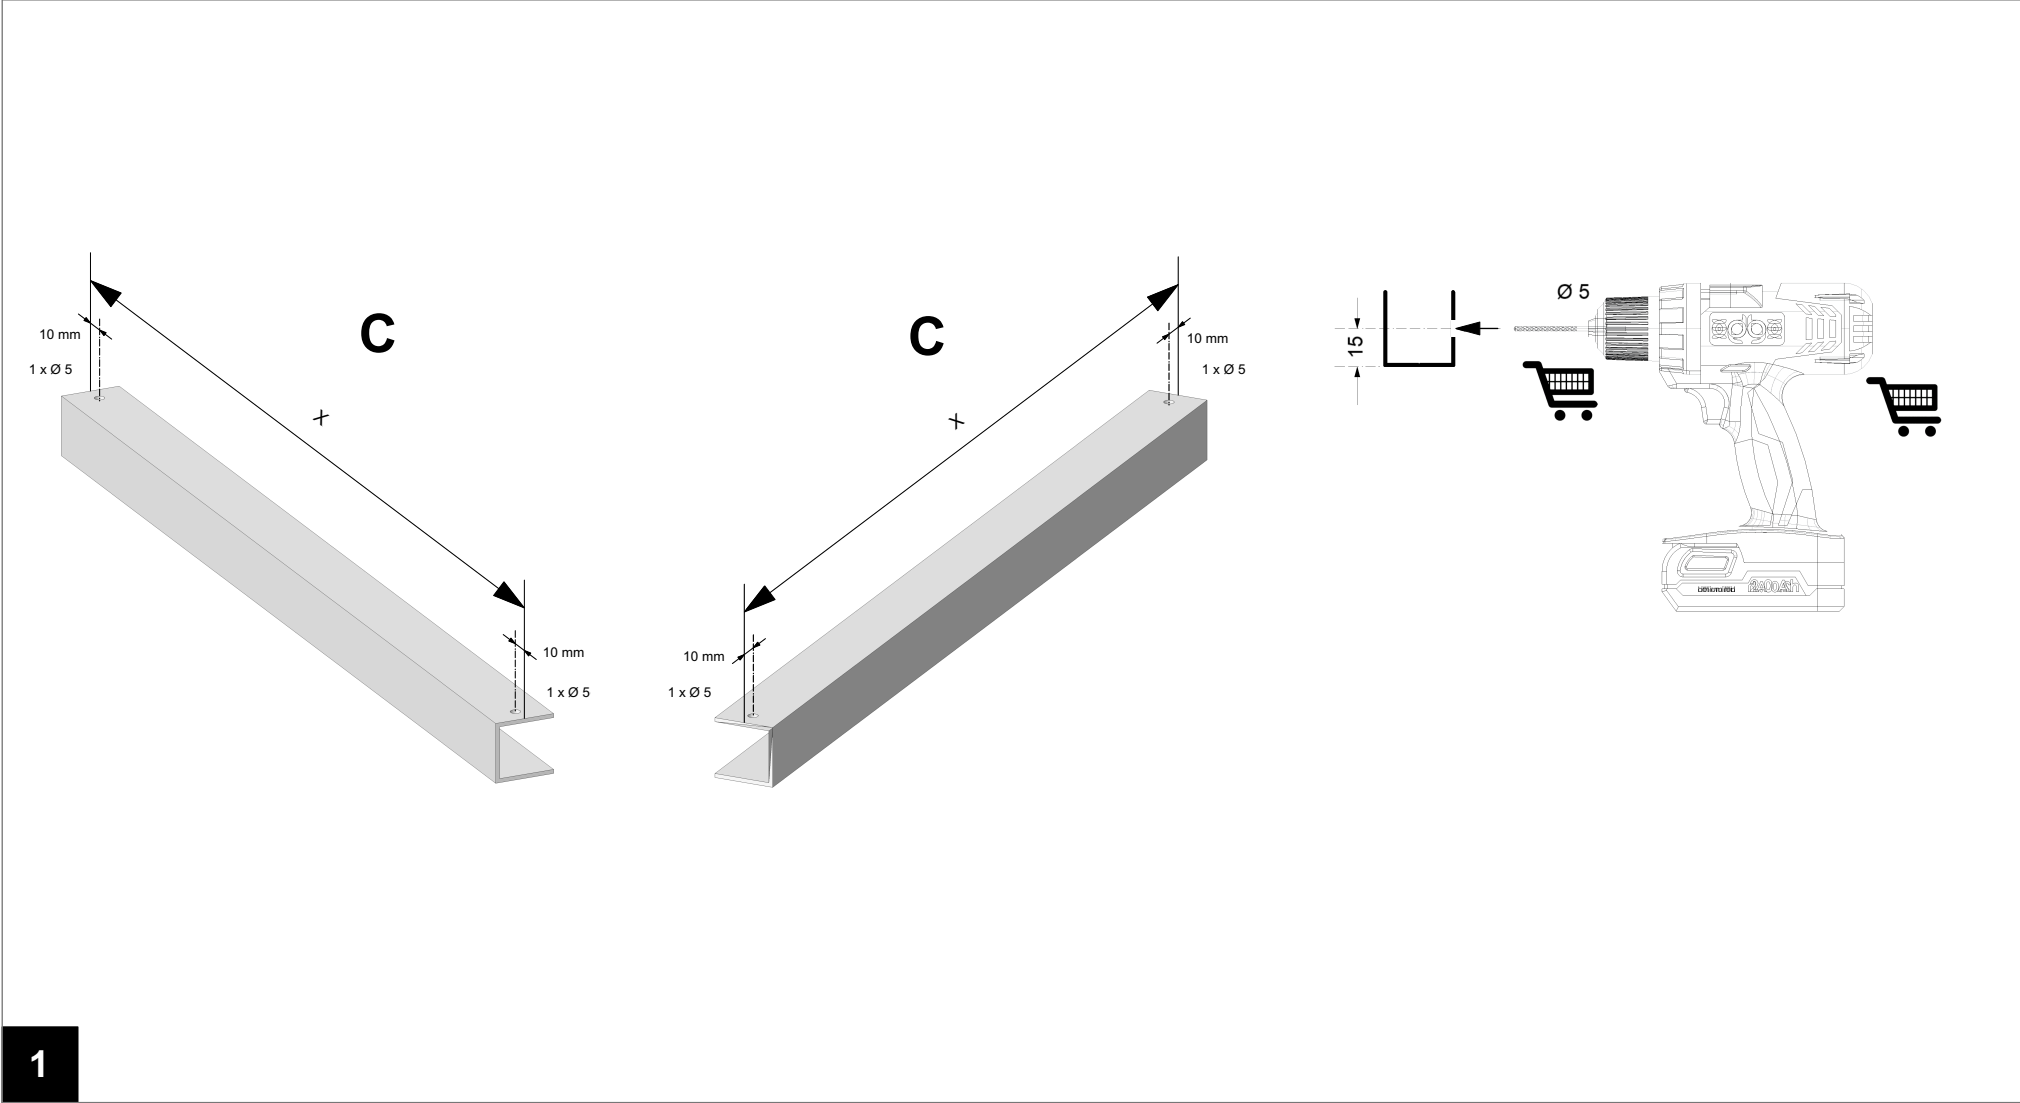

MONTAGEHANDLEIDING / ASSEMBLY INSTRUCTIONS / MONTAGEANLEITUNG
NOTICE DE MONTAGE / INSTRUCCIONES DE MONTAJE / ISTRUZIONI DI MONTAGGIO