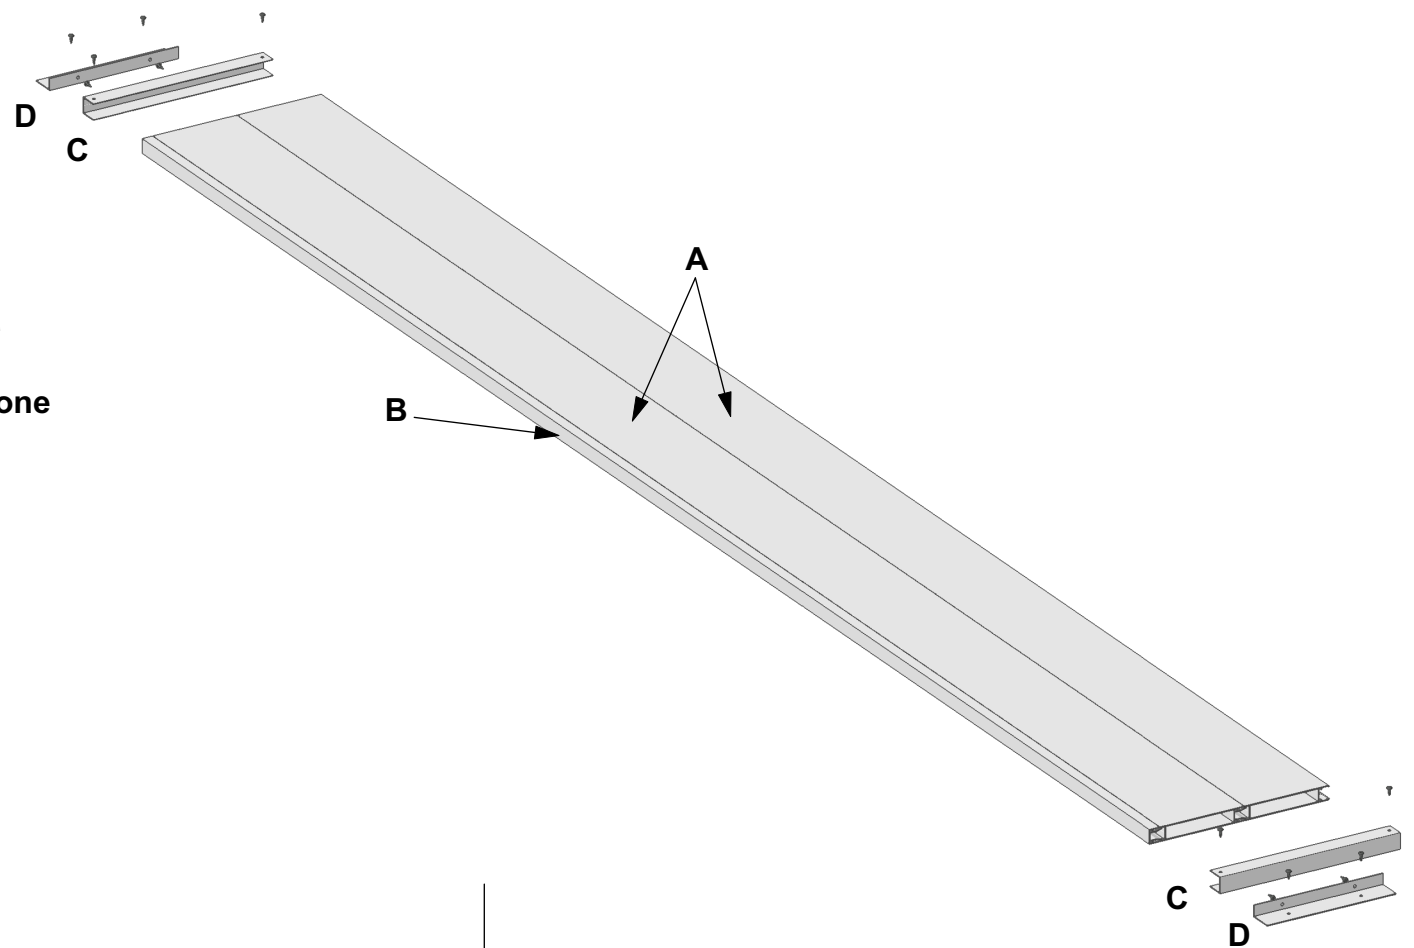

Cloth Protection Pergola

297x32,3 cm + 297x47,3 cm

MONTAGEHANDLEIDING / ASSEMBLY INSTRUCTIONS / MONTAGEANLEITUNG
NOTICE DE MONTAGE / INSTRUCCIONES DE MONTAJE / ISTRUZIONI DI MONTAGGIO

DIN EN 1090-1 2012
REG.-NR. 0115536

297x32,3 cm

A		150x25x2	2 x 2966 mm
B		20x25x2	1 x 2966 mm
C		30x30x1,5	2 x 323 mm
D		40x20x1,5	2 x 228 mm
		4,2x19 Torx 20	1 x Set 20

297x47,3 cm

A		150x25x2	3 x 2966 mm
B		20x25x2	1 x 2966 mm
C		30x30x1,5	2 x 473 mm
D		40x20x1,5	2 x 379 mm
		4,2x19 Torx 20	1 x Set 20