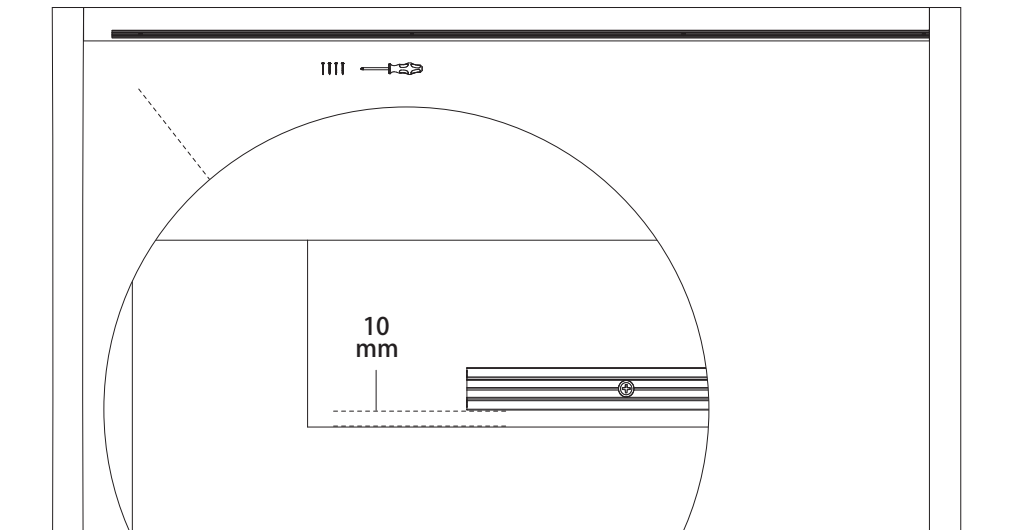

# NESLING<sup>®</sup>

THE PERFECT SHADOW

MONTAGE HANDLEIDING  
ASSEMBLY INSTRUCTIONS  
MONTAGEANLEITUNG  
NOTICE DE POSE  
INSTRUCCIONES DE MONTAJE  
INSTRUKCJA MONTAZU

*ProSail*<sup>®</sup>  
**WATERPROOF  
HARMONICA**

**1**

**3**

4

5

6

8

9

10