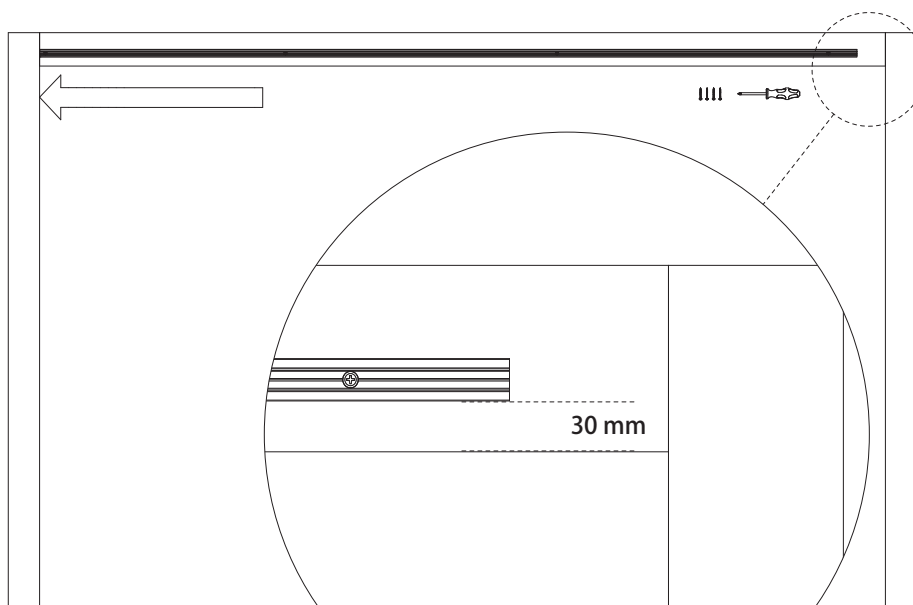

# NESLING<sup>®</sup>

THE PERFECT SHADOW

MONTAGE HANDLEIDING  
ASSEMBLY INSTRUCTIONS  
MONTAGEANLEITUNG  
NOTICE DE POSE  
INSTRUCCIONES DE MONTAJE  
INSTRUKCJA MONTAZU

*ProSail*<sup>®</sup>  
**WATERPROOF  
HARMONICA**

**1**

**3**

4

5

6

8

9

10