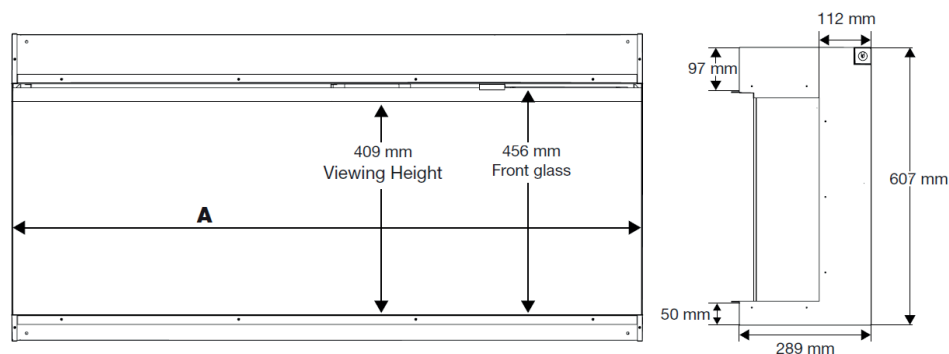

Ignite Bold 50 | 60 | 74

230V/50Hz | 27 Watt

Experience Better Living

Afmetingen

MODEL	A
Ignite Bold 50	124,6cm
Ignite Bold 60	156,5cm
Ignite Bold 74	188,3cm

Specificaties

TECHNISCHE DETAILS	Ignite Bold 50	Ignite Bold 60	Ignite Bold 74
Vuursysteem	Optiflame®	Optiflame®	Optiflame®
Artikelnummer	500003596	500003597	500003598
EAN code	5011139088383	5011139088390	5011139088406
Model	Built-in	Built-in	Built-in
Zicht op het vuur	1-, 2- of 3-zijdig	1-, 2- of 3-zijdig	1-, 2- of 3-zijdig
Kleur	Zwart	Zwart	Zwart
Decoratie / vuurbed	Houtset en tumbled glas	Houtset en tumbled glas	Houtset en tumbled glas
Vuurbeeld (BxH) in cm	124,6x40,9	156,5x40,9	188,3x40,9
Buitenmaten BxHxD in cm	124,6x60,7x28,9	156,5x60,7x28,9	188,3x60,7x28,9
Warmteafgifte	Ja	Ja	Ja
Verwarmingselement	Ja	Ja	Ja
Afstandsbediening	Ja	Ja	Ja
Handmatige bediening direct bij de haard mogelijk ja / nee	Ja	Ja	Ja
Lampmodule	LED	LED	LED
Geluidsmodule	Nee	Nee	Nee
Instellingen kleureffecten	Ja	Ja	Ja
Warmte-instelling 1 in W	1000	1000	1000
Warmte-instelling 2 in W	2000	2000	2000
Alleen vlamwerking in W	19	23	27
Max. verbruik	2000	2000	2000
Spanning/elektrische frequentie	230V/50Hz	230V/50Hz	230V/50Hz
Productgewicht in kg	44 kg	51,5 kg	57 kg
Kabellengte	1 m	1 m	1 m
Garantie	2 jaar	2 jaar	2 jaar