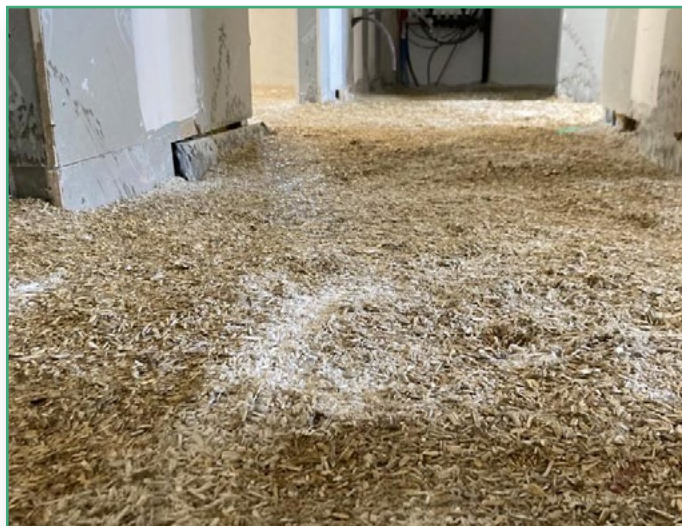

CaNaDry® in prefab

CaNaDry® als vloerisolatie

CaNaDry® als dakisolatie

CaNaDry® als muurisolatie

	CaNaDry®	Traditionele kalkhennep	Cellulose	Glas- en steenwol	PUR/PIR	EPS
Snelle en eenvoudige plaatsing	✓		✓		✓	✓
Ecologisch	✓	✓		✓		
Goedkoop	✓		✓		✓	✓
Waarborging gezondheid	✓	✓				
CO ₂ -negatief	✓	✓				
Zo goed als onbrandbaar	✓	✓	✓	✓		
Vochtregulerend	✓	✓				
Bio-based	✓	✓		✓		
Faseverschuiving*	15.7 uur	15.7 uur	9 uur	4 uur	2 uur	1.8 uur