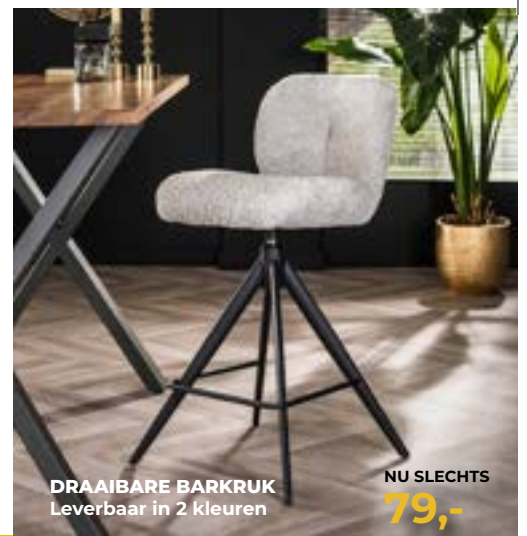

GROOTSTE KEUZE EETKAMERSTOELEN UIT DE REGIO:

Eetkamerstoel
Leverbaar in 2 kleuren
NU SLECHTS **59,-**

Eetkamerstoel
Leverbaar in 4 kleuren
NU SLECHTS **49,-**

Draaistoel
Leverbaar in 2 kleuren
NU SLECHTS **79,-**

Draaistoel
Leverbaar in Antraciet
NU SLECHTS **79,-**

DRAAIBARE BARKRUK
Leverbaar in 2 kleuren

NU SLECHTS **79,-**

80 x 120 cm,
keuze uit 2 modellen

**GLAS-
SCHILDERIJ**
NU SLECHTS **49,-**

Bezoek onze winkel
voor een uitgebreide
collectie glasschilderijen

**MARMEREN
EETTAfel**
NU SLECHTS **399,-**

180 x 90 x 76 cm

Echt marmer uit New Carrara,
leverbaar in wit of zwart marmer

**STOERE
HOEKBANK**
NU SLECHTS **499,-**

**MANGO-
HOUTEN
TV KAST**
NU SLECHTS **299,-**