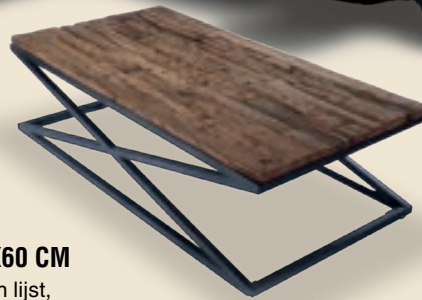

**ELDERS 2199,-
ONZE PRIJS
1199,-
SUPER DEAL**

LEDEREN HOEKBANK
Inclusief elektrische relaxfunctie met Touch bediening
Voor deze lage prijs leverbaar in cognac of
antraciet en in spiegelbeeld.

WANDKAST XXL
Massief Acacia hout
200x40x210 cm
Van: 1299 euro
NU SLECHTS:
799,-