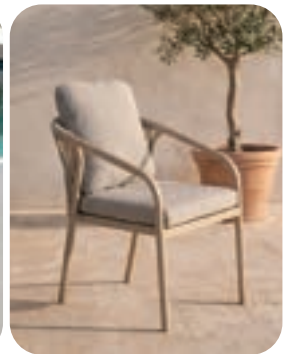

RECHTSTREEKSE IMPORT: VAN FABRIEK NAAR CONSUMENT! DIRECT UIT VOORRAAD LEVERBAAR.