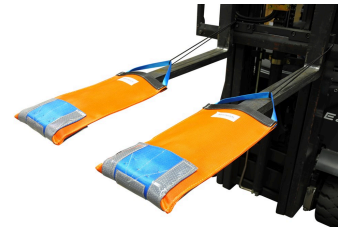

artikelnr	Lengte	Breedte	Bevestiging
1018784	600 mm	300 mm	Magneet

Heftrucklepel beschermhoes met gevarendriehoek

Indien een heftruck zich zonder lading op de openbare weg begeeft, schrijft het wegverkeersreglement (WVR) voor dat de lepels beschermd worden. Deze eenvoudig aan te brengen, te verwijderen en op de heftruck zelf te transporteren polyester beschermhoezen zorgen er voor dat u aan de WVR voldoet. Tegelijkertijd zorgen ze ervoor dat zo veel mogelijk tijdswinst wordt behaald bij het aanbrengen of verwijderen van de hoezen. Als extra zijn deze hoezen voorzien van flap aan de voorzijde met een reflecterende gevarendriehoek.