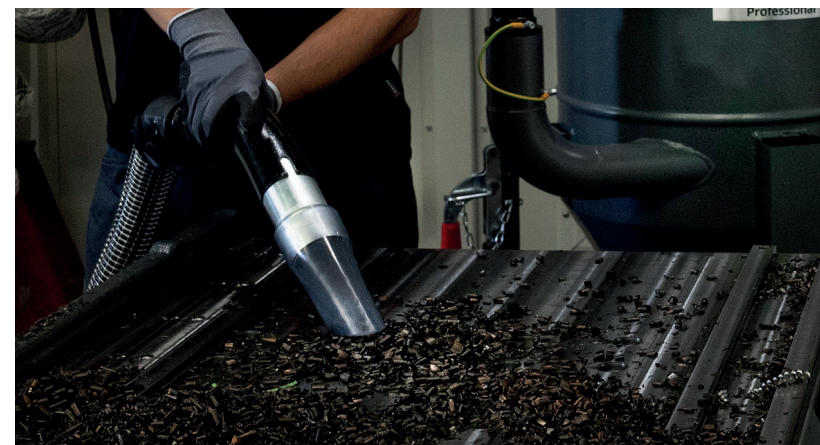

KÄRCHER

NEUEN INDUSTRIESAUGER KAUFEN
und für alle Industriesauger-Zubehöre

25%

Rabatt auf UVP erhalten.*

SAUGSTARKE INDUSTRIESAUGER.

Maximale Flexibilität in der Metallindustrie durch maximale Individualisierung. Kaufen Sie jetzt einen neuen Industriesauger und sichern Sie sich direkt 25 % Rabatt* auf alle passenden Industriesauger-Zubehöre!

[karcher.de/sauger-metall](https://www.karcher.de/sauger-metall)

FLEXIBLE AUSRÜSTUNG FÜR HARTE EINSÄTZE.

Ob flexibel oder fest installiert, für kleine oder große Mengen, flüssiges oder festes, unproblematisches oder gesundheitsgefährdendes Sauggut – mit den Kärcher Industriesaugern und Industriet Staubern meistern Sie selbst härteste Reinigungsaufgaben im Handumdrehen: **jetzt für kurze Zeit mit Rabatt auf exklusives Industriesauger-Zubehör für Ihre individuelle Anwendung!***

Weiteres Zubehör und Infos zur Aktion finden Sie auch auf [karcher.de/sauger-metall](https://www.karcher.de/sauger-metall)

Beispiel: Späne-/Flüssigkeitssauger IVR-L 100/24-2 Tc Dp

Best.-Nr. 9.989-400.0

Die Herausforderungen in der Metallindustrie sind vielfältig, typisch bei der Verarbeitung von Metall ist eine Ansammlung großer Mengen an abrasiven Spänen, vermischt mit Kühlschmierstoffen, aber auch:

- Verschmutzung der Bearbeitungsmaschinen durch Späne, Schleifstäube und Kühlschmiermittel
- Trennen von Spänen und Emulsionen
- Entleerungssystem mit Kippfahrgestell für eine arbeitssichere, manuelle und komfortable Entleerung