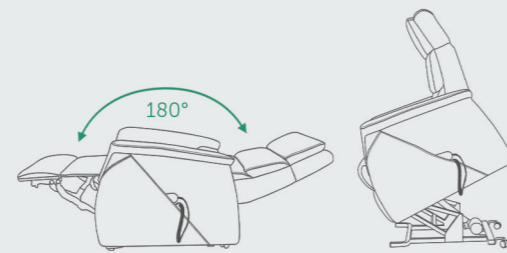

PALMA

mod-897

PROGETTO
RELAX

DIMENSIONS

SPECIFICATIONS

EN / FR

Solid wood and plywood
Bois massif et contre-plaqué

IT / DE