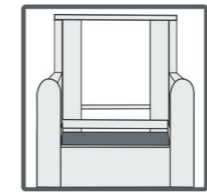

PALMA

mod-897

PROGETTO
RELAX

DIMENSIONS

SPECIFICATIONS

EN / FR

Solid wood and plywood
Bois massif et contre-plaqué

IT / DE