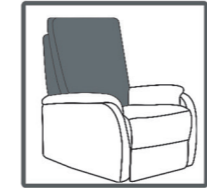

Webbing

Sangles élastiques

Cinch

Gurtband

Singelband

Cincha