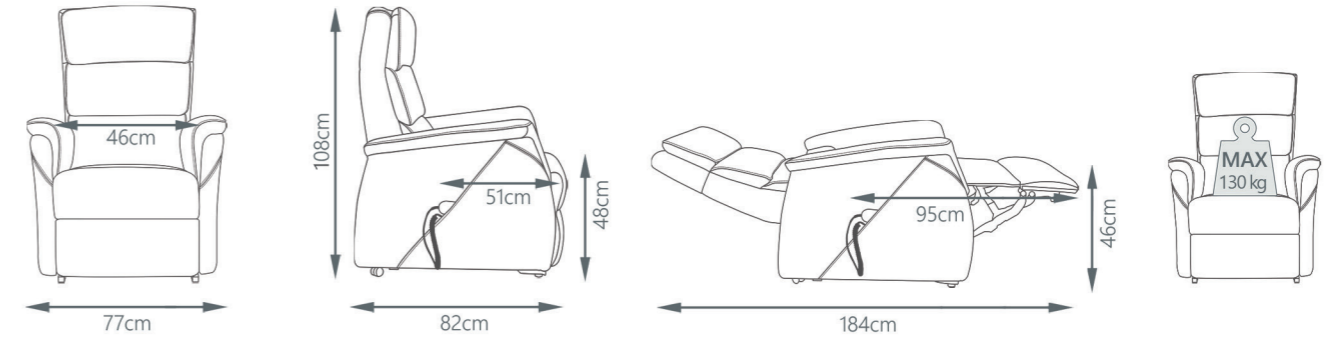

PALMA

mod-897

PROGETTO
RELAX

DIMENSIONS

SPECIFICATIONS

EN / FR

Solid wood and plywood
Bois massif et contre-plaqué

IT / DE