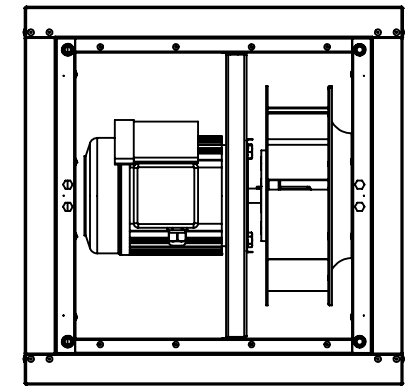

Anschlussmaß innen
min. \varnothing 220
Connection size inside
min. \varnothing 220

1:10 A4 mm

ruck

ruck Ventilatoren
Max-Planck-Str. 5
D-97944 Boxberg

Protection Mark
according to ISO16016

Created s.pop
Drawn s.pop
Released v.brand
Disabled