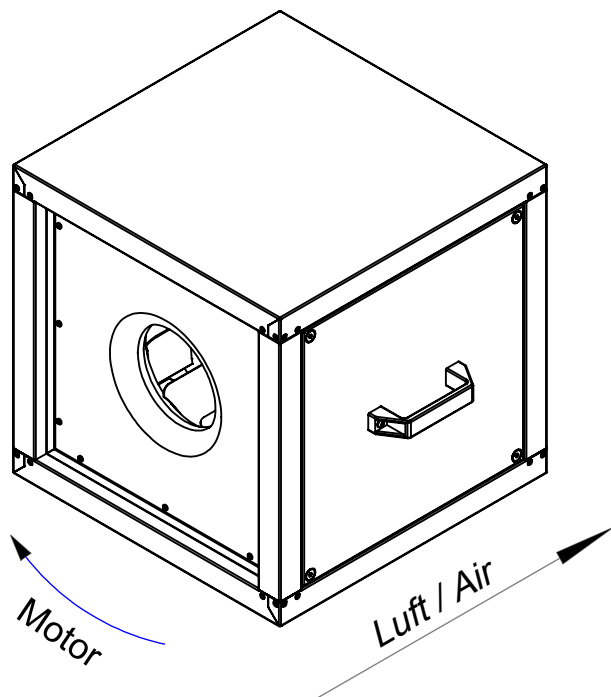

Anschlussmaß innen
min. \varnothing 220
Connection size inside
min. \varnothing 220

1:10 A4 mm

ruck

ruck Ventilatoren
Max-Planck-Str. 5
D-97944 Boxberg

Protection Mark
according to ISO16016

Created s.pop
Drawn s.pop
Released v.brand
Disabled