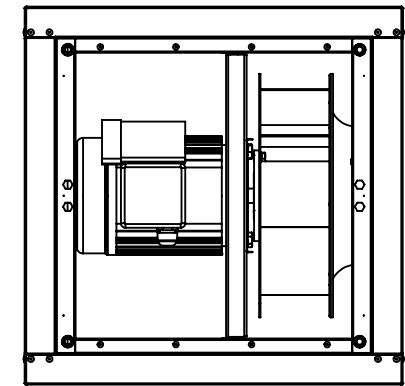

Anschlussmaß innen
min. \varnothing 240
Connection size inside
min. \varnothing 240

1:10 A4 mm

ruck

ruck Ventilatoren
Max-Planck-Str. 5
D-97944 Boxberg

Protection Mark
according to ISO16016

Created s.pop
Drawn s.pop
Released v.brand
Disabled