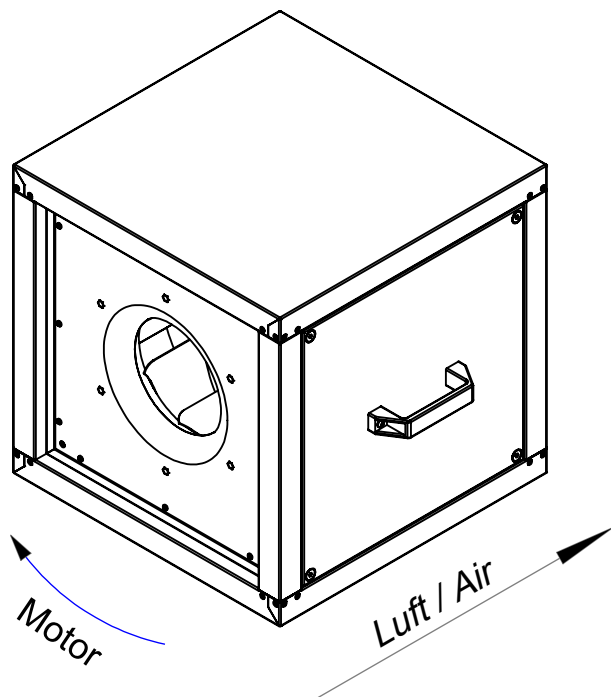

Anschlussmaß innen
min. \varnothing 240
Connection size inside
min. \varnothing 240

1:10 A4 mm

ruck

ruck Ventilatoren
Max-Planck-Str. 5
D-97944 Boxberg

Protection Mark
according to ISO16016

Created s.pop
Drawn s.pop
Released v.brand
Disabled