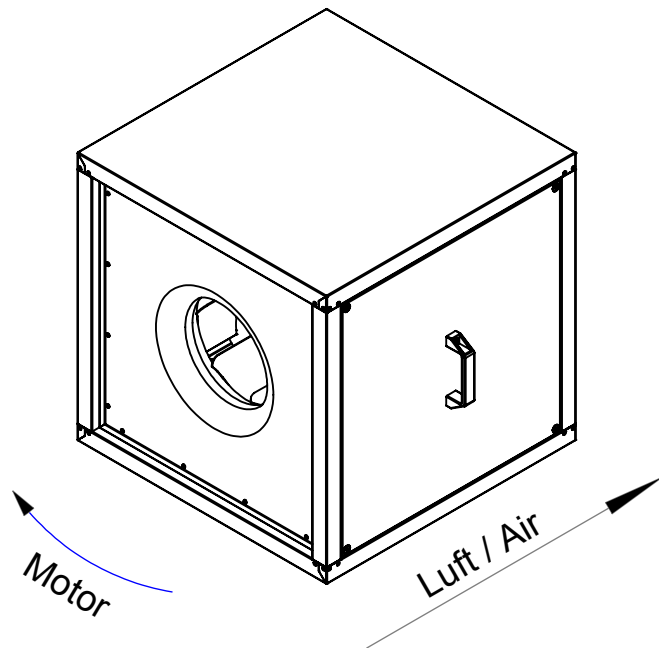

Anschlussmaß innen  
min.  $\varnothing$  340  
Connection size inside  
min.  $\varnothing$  340

1:15 A4 mm

**ruck**

Protection Mark  
according to ISO 16016

General tolerances  
DIN ISO 2768-c

**MPC400E421+**