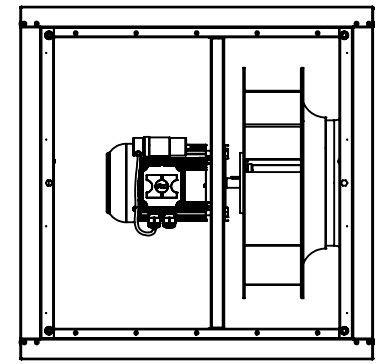

Anschlussmaß innen  
min.  $\varnothing$  340  
Connection size inside  
min.  $\varnothing$  340

1:15 A4 mm

**ruck**

Protection Mark  
according to ISO 16016

General tolerances  
DIN ISO 2768-c

**MPC400E421+**