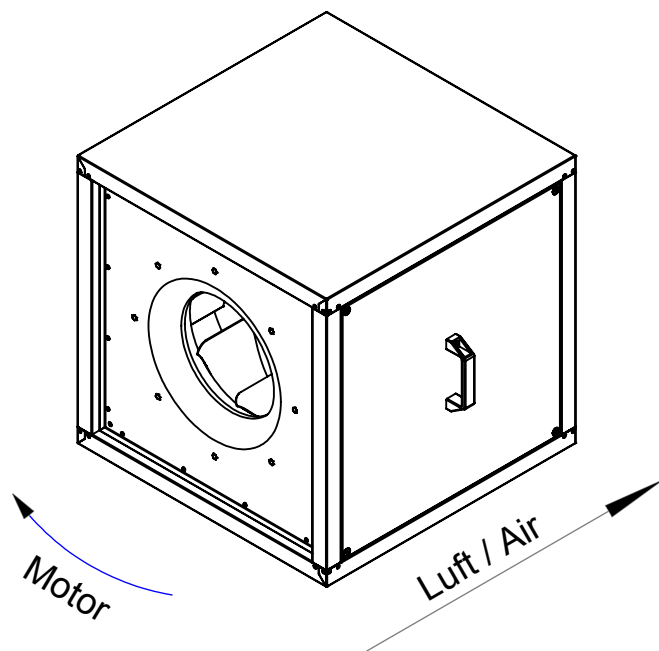

Anschlussmaß innen
min. \varnothing 385
Connection size inside
min. \varnothing 385

1:15 A4 mm

ruck

ruck Ventilatoren
Max-Planck-Str. 5
D-97944 Boxberg

Protection Mark
according to ISO16016

Created s.pop
Drawn s.pop
Released v.brand
Disabled