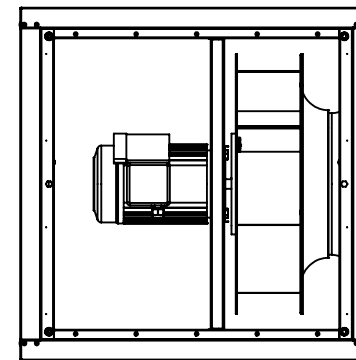

Anschlussmaß innen
min. \varnothing 385
Connection size inside
min. \varnothing 385

1:15 A4 mm

ruck

ruck Ventilatoren
Max-Planck-Str. 5
D-97944 Boxberg

Protection Mark
according to ISO16016

Created s.pop
Drawn s.pop
Released v.brand
Disabled