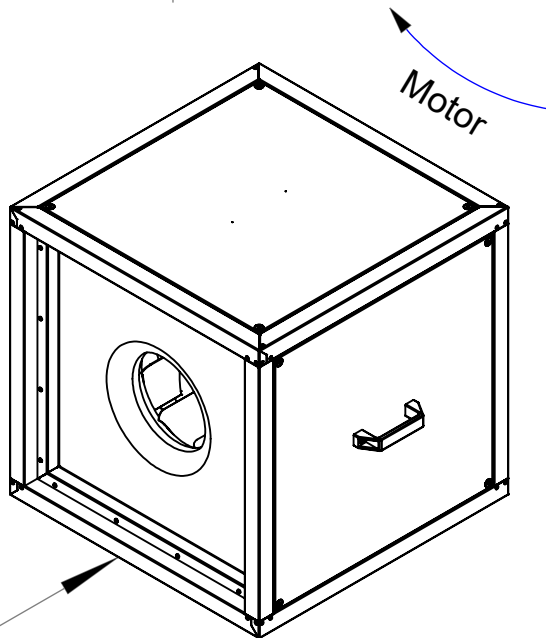

Anschlussmaß innen
min. \varnothing 300mm
Connection size inside
min. \varnothing 300

1:15 A4 mm

Protection Mark
according to ISO16016

General tolerances
DIN ISO 2768-c

MPC355ECT30

ruck^{eu}
VENTILATOREN

Created a.ganea 23.10.2018
Drawn a.ganea 23.10.2018
Released a.ganea 25.10.2018
Disabled