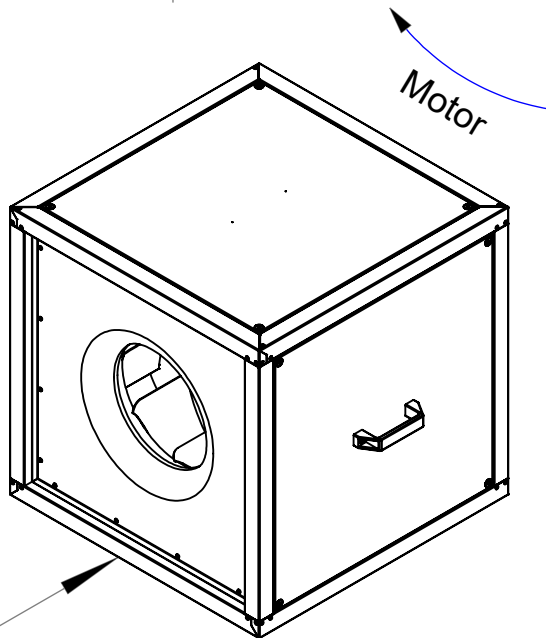

Anschlussmaß innen
min. \varnothing 300mm
Connection size inside
min. \varnothing 300

1:15 A4 mm

Protection Mark
according to ISO16016

General tolerances
DIN ISO 2768-c

Created a.ganea 25.10.2018
Drawn a.ganea 25.10.2018
Released a.ganea 25.10.2018
Disabled