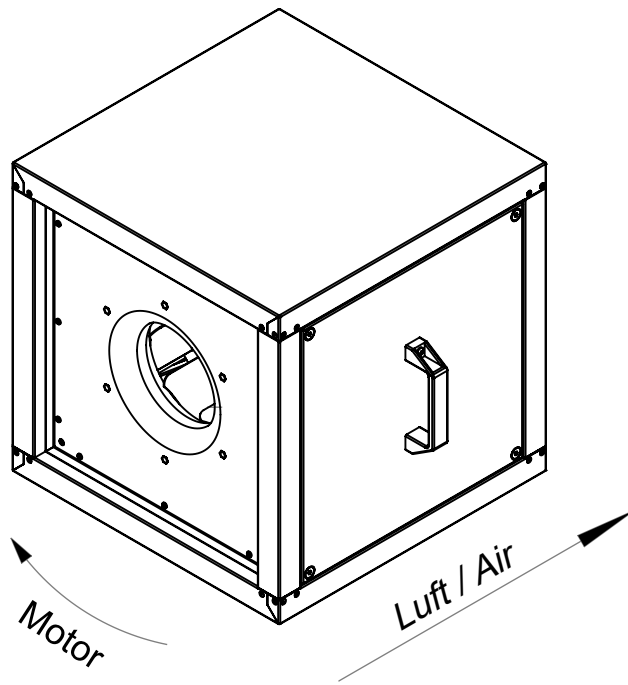

Anschlussmaß innen min.  $\varnothing 220$   
Connection size inside min.  $\varnothing 220$

1:10 A4 mm

Protection Mark  
according to ISO 16016

General tolerances  
DIN ISO 2768-c

**MPC250D240**

**ruck.eu**  
VENTILATOREN  
ruck Ventilatoren  
Max-Planck-Str. 5  
D-97944 Boxberg