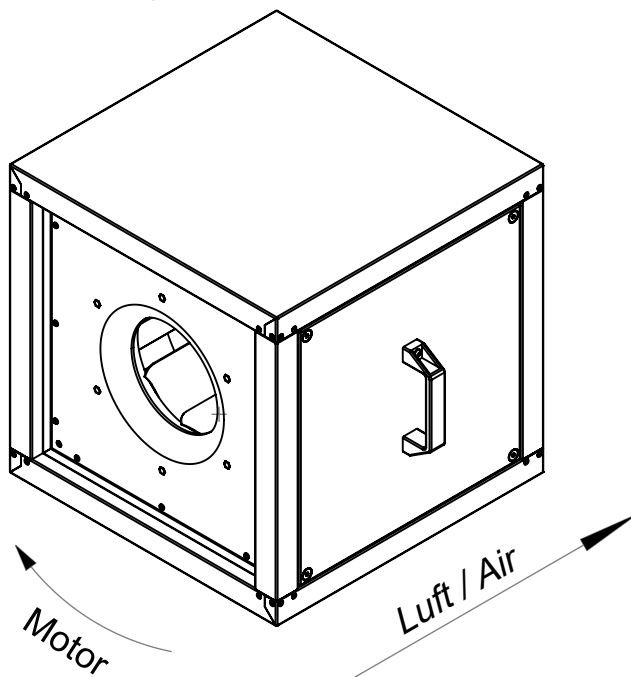

6xM6
LK \varnothing 280mm

Anschlussmaß innen min. \varnothing 240
Connection size inside min. \varnothing 240

ruck^{eu}
VENTILATOREN
ruck Ventilatoren
Max-Planck-Str. 5
D-97944 Boxberg

Protection Mark
according to ISO 16016

Created s.pop
Drawn s.pop
Released s.pop
Disabled

1:10 A4 mm

General tolerances
DIN ISO 2768-c

01.03.2021
01.03.2021
26.03.2021

MPC280D240

157184 00