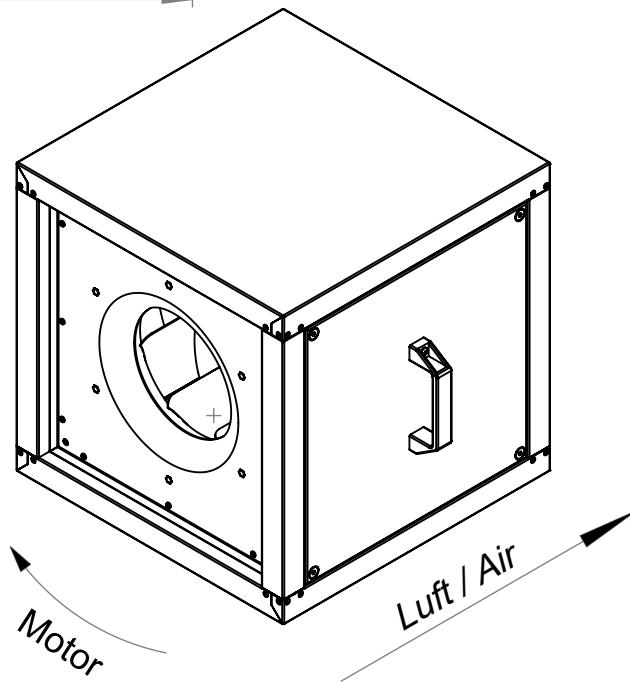

6xM6  
LK  $\varnothing 315\text{mm}$

Anschlussmaß innen min.  $\varnothing 270$   
Connection size inside min.  $\varnothing 270$

1:10 A4 mm

Protection Mark  
according to ISO16016

General tolerances  
DIN ISO 2768-c