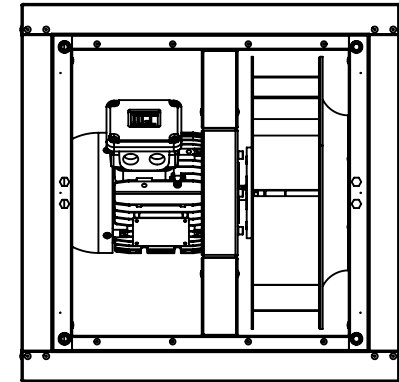

6xM6  
LK  $\varnothing 315\text{mm}$

Anschlussmaß innen min.  $\varnothing 270$   
Connection size inside min.  $\varnothing 270$

1:10 A4 mm

Protection Mark  
according to ISO16016

General tolerances  
DIN ISO 2768-c