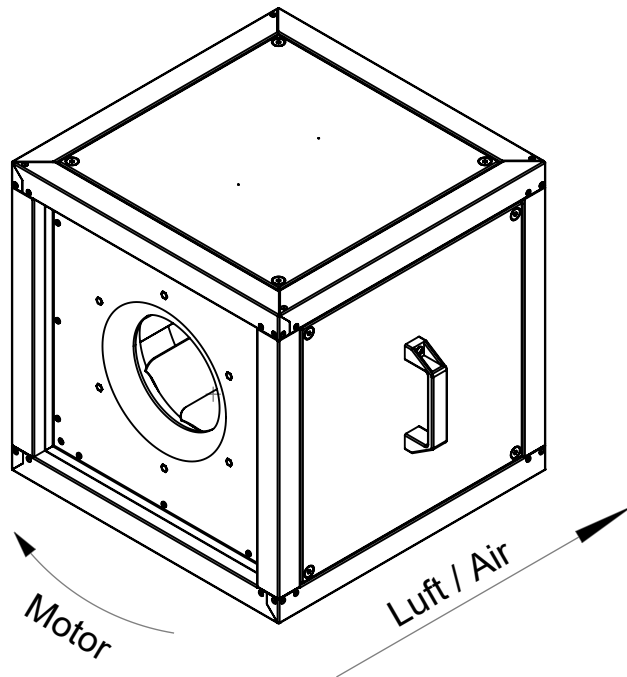

6xM6
LK \varnothing 280mm

Anschlussmaß innen min. \varnothing 240mm
Connection size inside min. \varnothing 240

ruck^{eu}
VENTILATOREN
ruck Ventilatoren
Max-Planck-Str. 5
D-97944 Boxberg

Protection Mark
according to ISO 16016
Created s.pop
Drawn s.pop
Released s.pop
Disabled

1:10 A4 mm

General tolerances
DIN ISO 2768-c

MPC280D2T40

157214 00