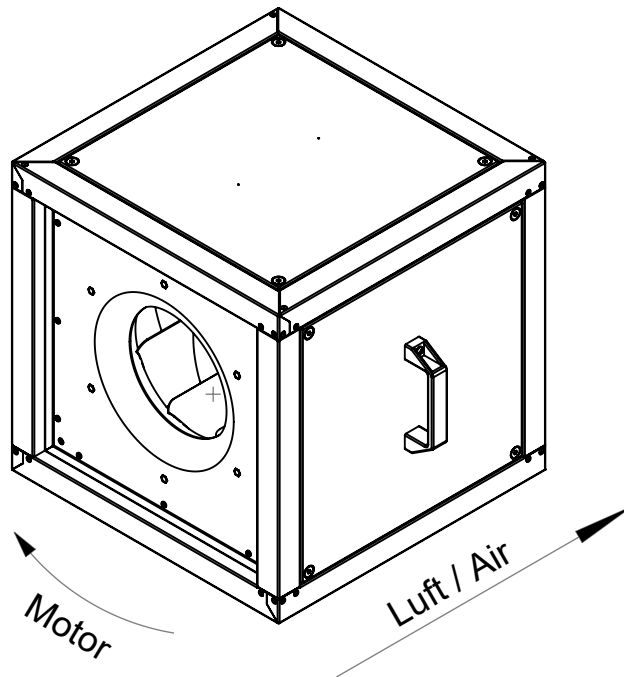

6xM6  
LK Ø315mm

Anschlussmaß innen min. Ø270mm  
Connection size inside min. Ø270

**ruck**<sup>eu</sup>  
VENTILATOREN  
ruck Ventilatoren  
Max-Planck-Str. 5  
D-97944 Boxberg

Protection Mark  
according to ISO16016

Created s.pop  
Drawn s.pop  
Released s.pop  
Disabled

1:10 A4 mm

General tolerances  
DIN ISO 2768-c

04.03.2021  
04.03.2021  
05.03.2021

**MPC315D2T40**

**157218 00**