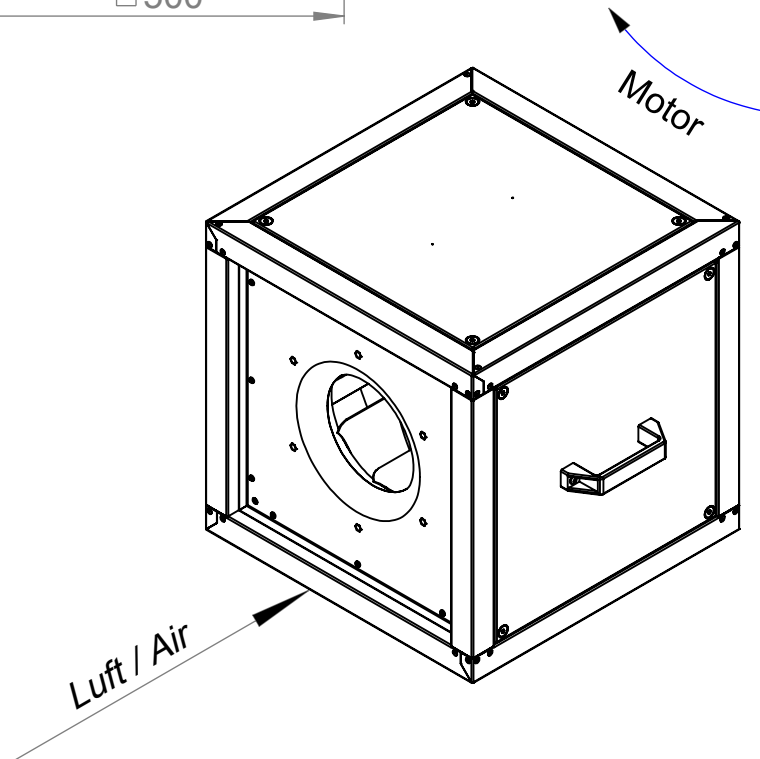

Anschlussmaß innen
min. \varnothing 240
Connection size inside
min. \varnothing 240

1:10 A4 mm

ruck

Protection Mark
according to ISO16016

General tolerances
DIN ISO 2768-c

MPC280E2T20+

ruck Ventilatoren
Max-Planck-Str. 5
D-97944 Boxberg

Created s.pop 28.08.2017
Drawn s.pop 28.08.2017
Released d.hancu 17.07.2018
Disabled

126681 03