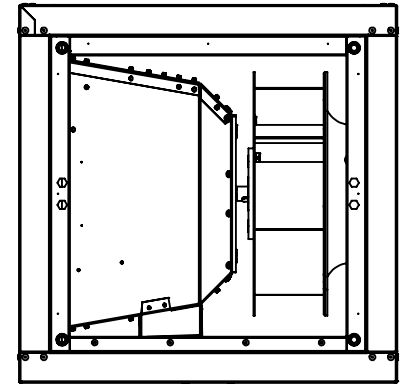

Anschlussmaß innen
min. \varnothing 240
Connection size inside
min. \varnothing 240

1:10 A4 mm

ruck

Protection Mark
according to ISO16016

General tolerances
DIN ISO 2768-c

MPC280E2T20+

ruck Ventilatoren
Max-Planck-Str. 5
D-97944 Boxberg