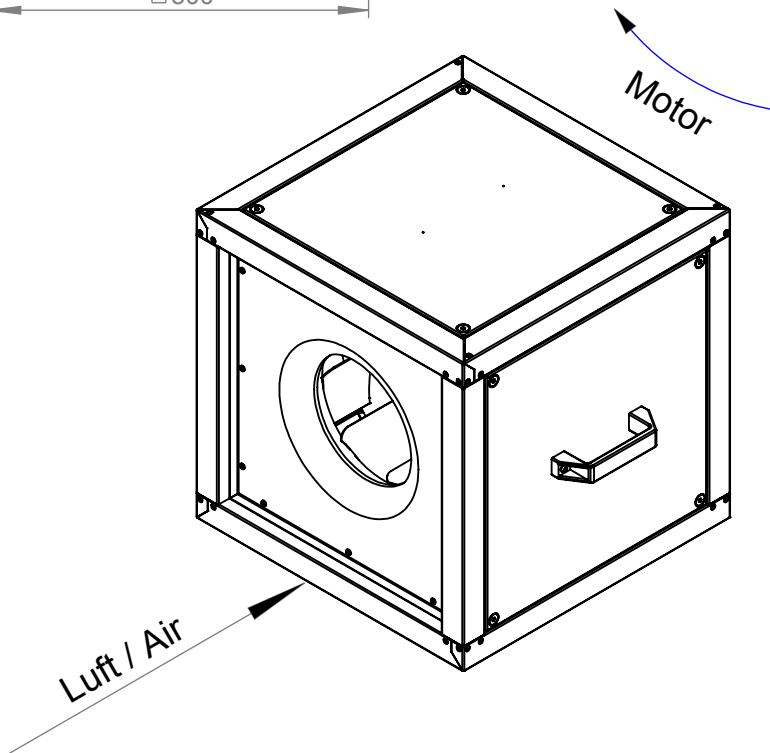

Anschlussmaß innen
min. $\varnothing 270$
Connection size inside
min. $\varnothing 270$

1:10 A4 mm

ruck

ruck Ventilatoren
Max-Planck-Str. 5
D-97944 Boxberg

Protection Mark
according to ISO16016

General tolerances
DIN ISO 2768-c

Created s.pop
Drawn s.pop
Released d.hancu
Disabled

28.08.2017
28.08.2017
17.07.2018

MPC315E2T21+

136829 02