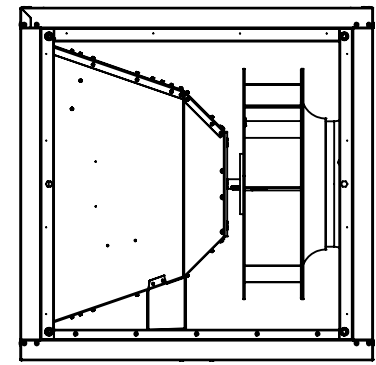

Anschlussmaß innen
min. \varnothing 340
Connection size inside
min. \varnothing 340

1:15 A4 mm

ruck

Protection Mark
according to ISO16016

General tolerances
DIN ISO 2768-c

MPC400E4T21+

ruck Ventilatoren
Max-Planck-Str. 5
D-97944 Boxberg