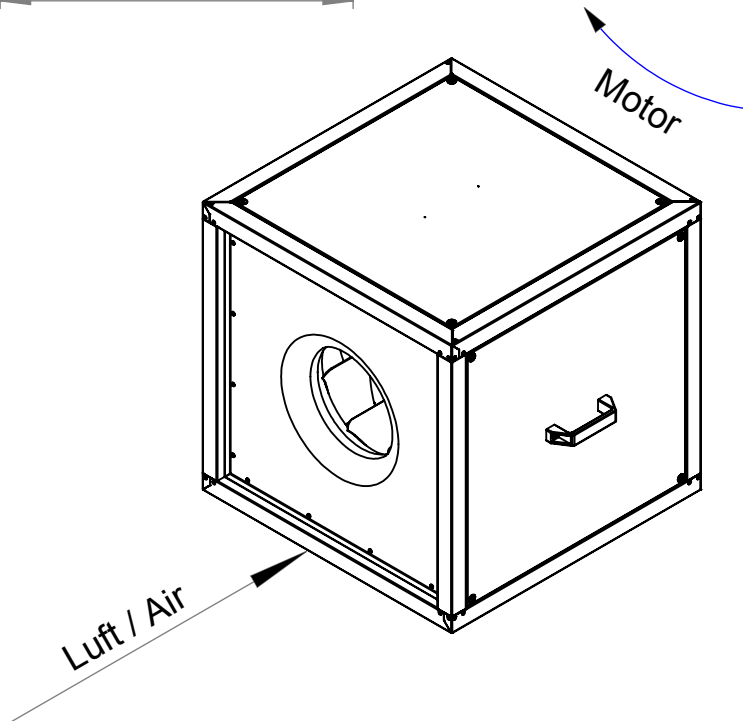

Anschlussmaß innen
min. \varnothing 340
Connection size inside
min. \varnothing 340

1:15 A4 mm

ruck

Protection Mark
according to ISO16016

General tolerances
DIN ISO 2768-c

MPC400E4T21+

ruck Ventilatoren
Max-Planck-Str. 5
D-97944 Boxberg